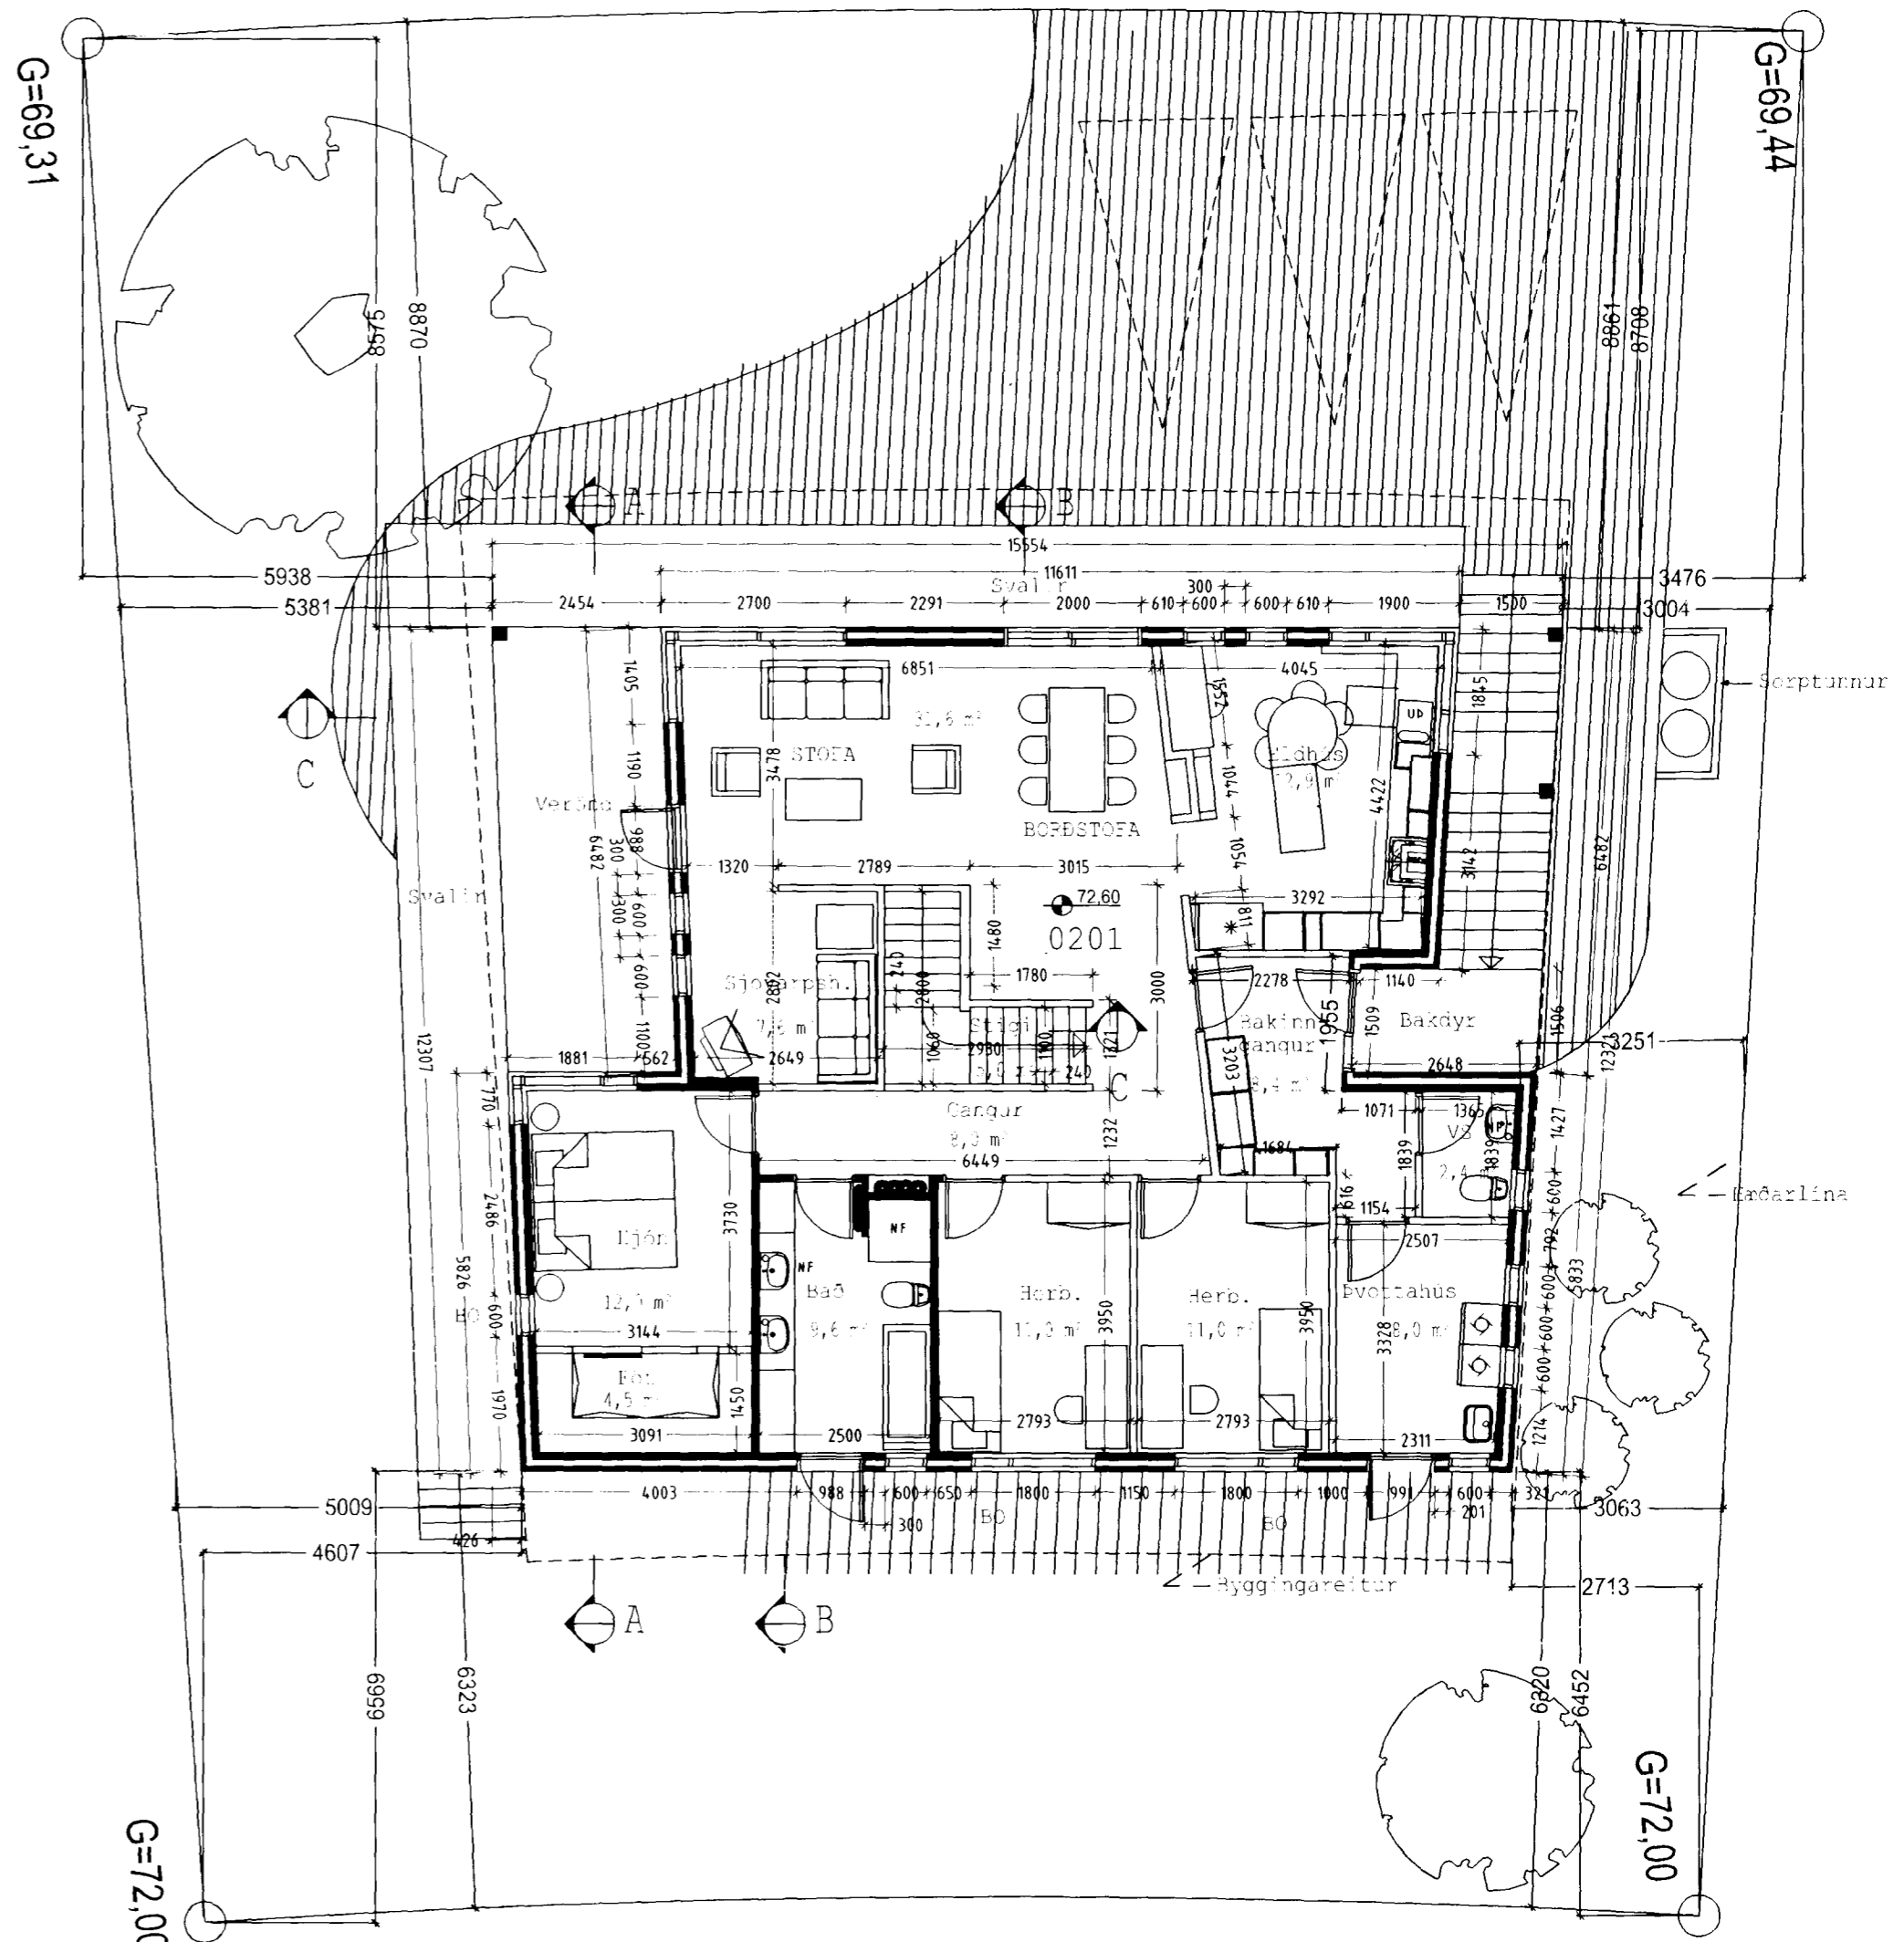

# teiknistofa VGG skildinganesi 5

valdimar g. gudmundsson skildinganes 5, 101, reykjavik kt: 131155-3289 sími 552 0206  
 verkheiti: Erluás 23, 221 Hafnarfirði

teikningaheiti: Grunnteikningar  
 þjóðskrárnúmer: 21300230 landanúmer: 186988  
 dags. 31.08.2001 kvardi 1:100 teikningar nr: 03  
 hannað VGG teiknað VGG samþykkt *Kristján Þórarinnsson*