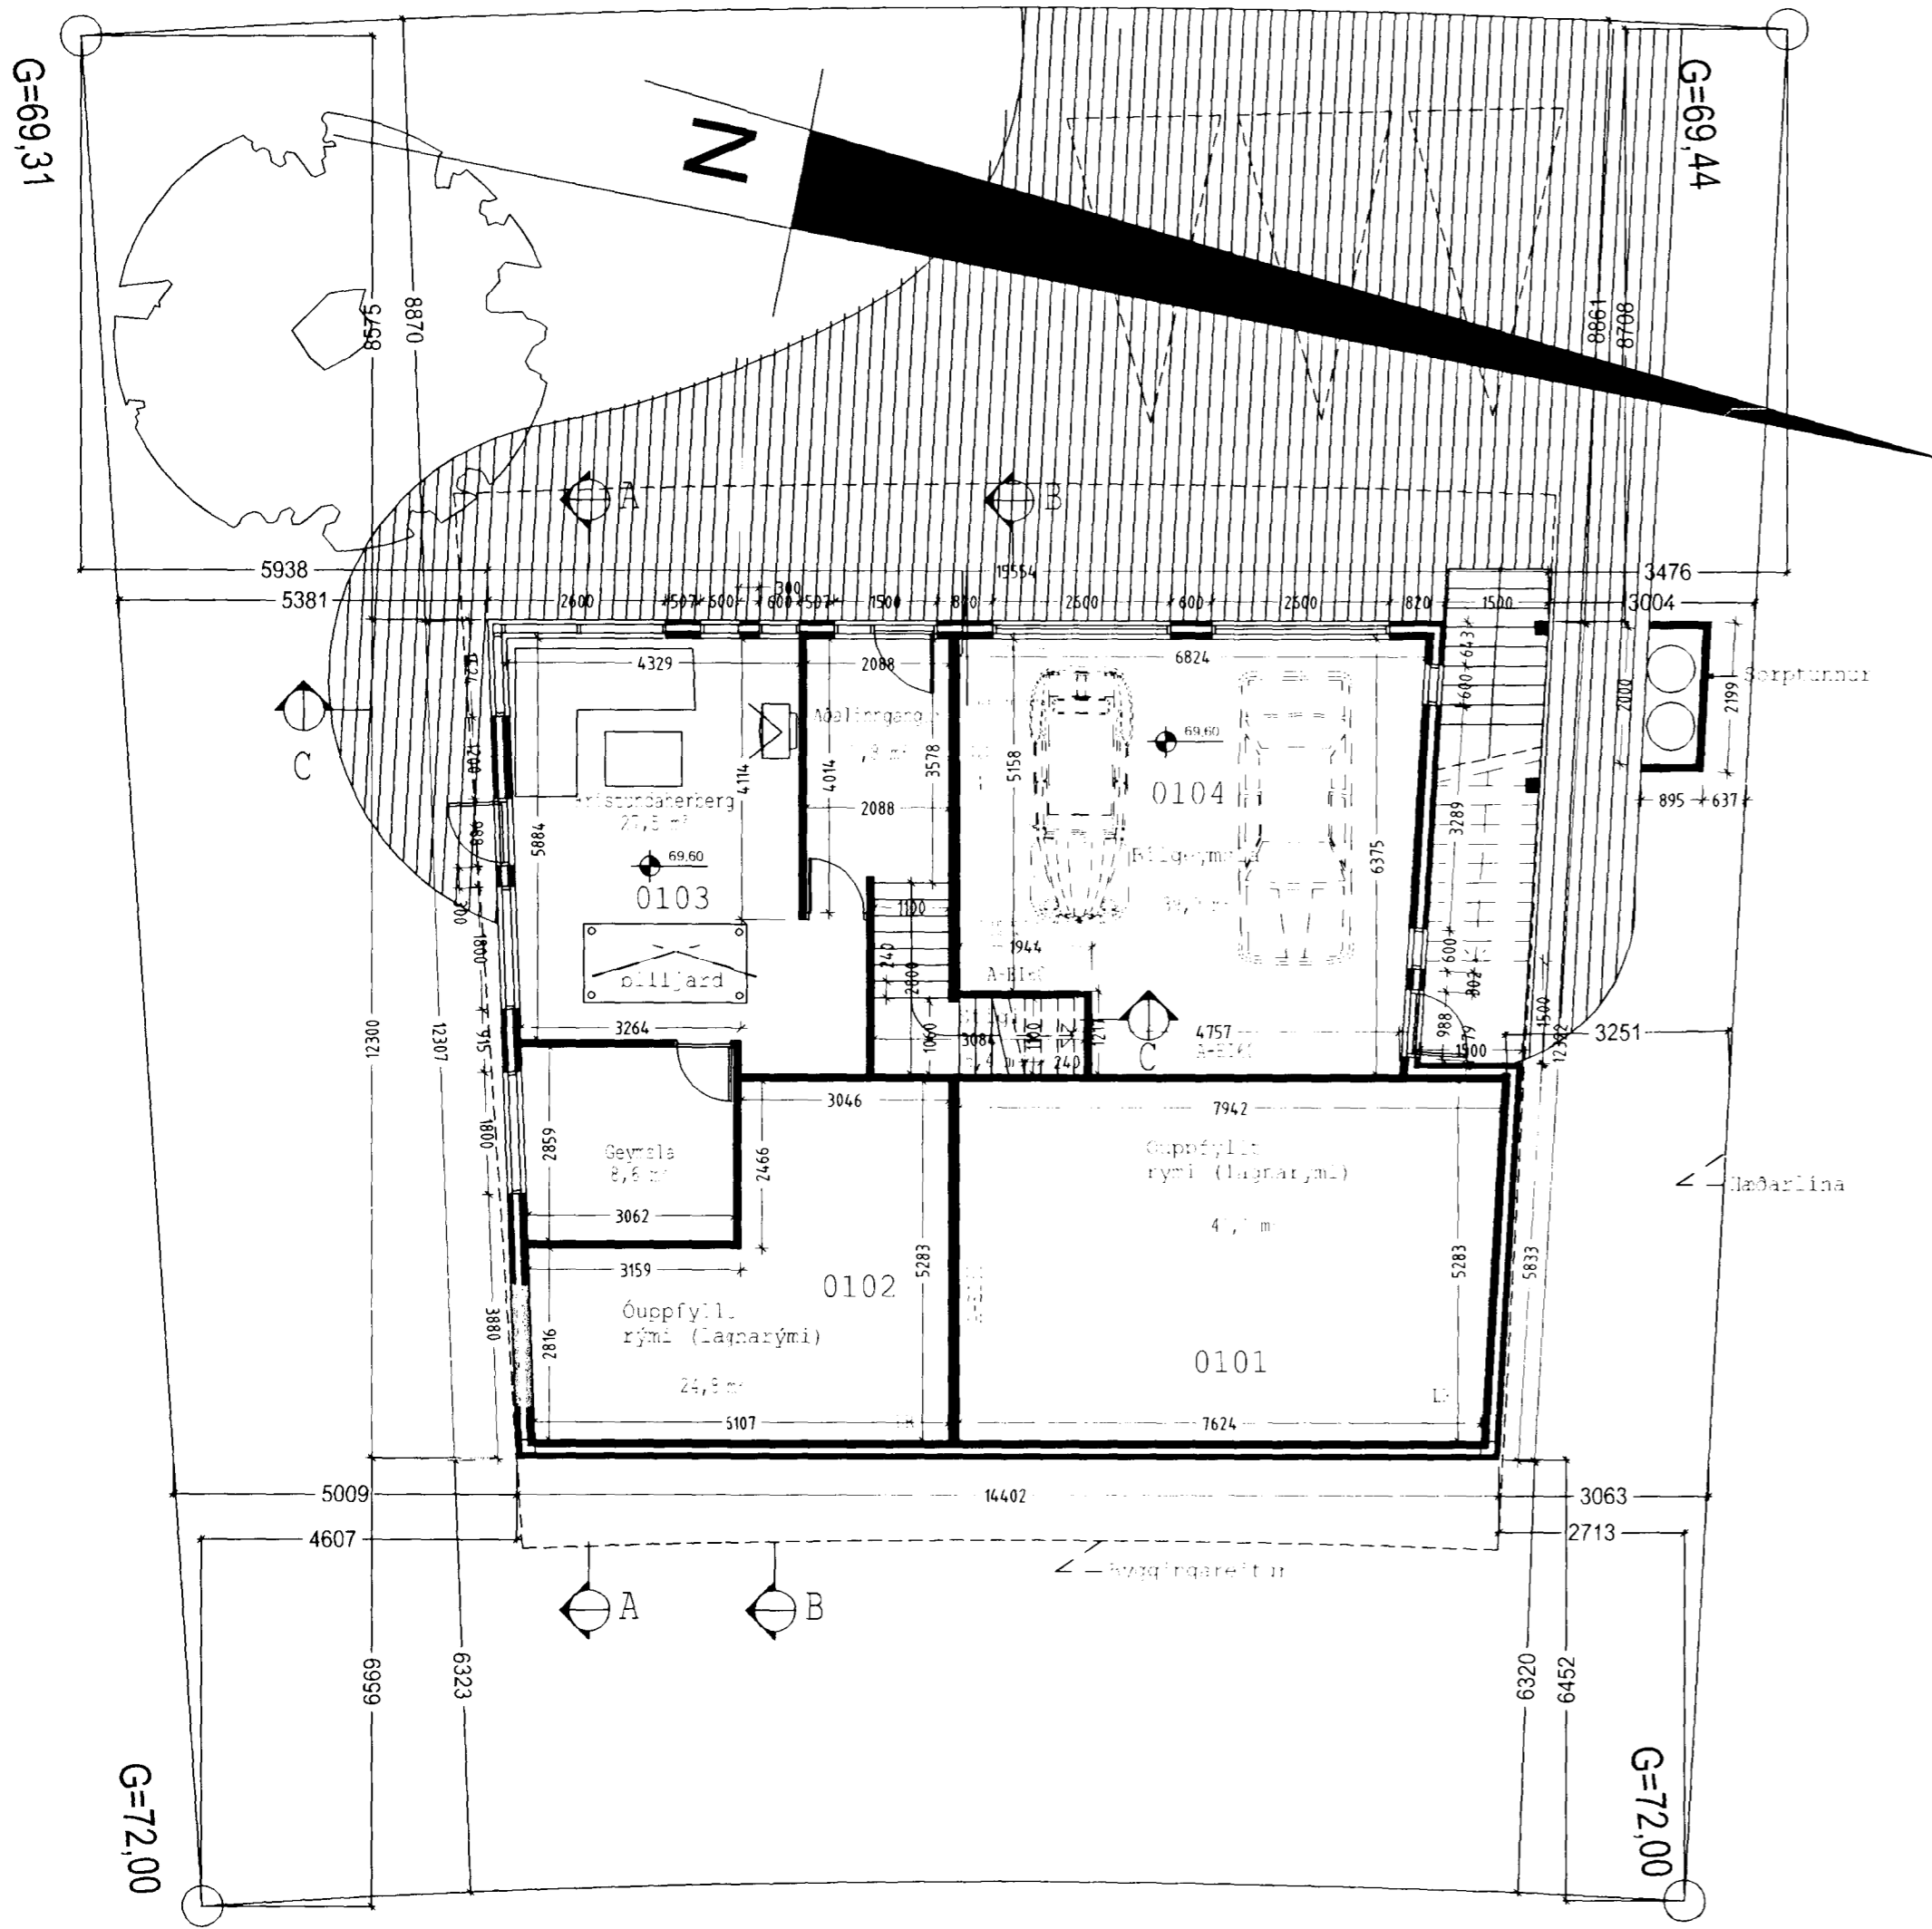

# teiknistofa VGG skildinganesi 5

valdimar g. gudmundsson skildinganes 5, 101, reykjavik kt: 131155-3289 sími 552 0206  
 verkheiti: Erluás 23, 221 Hafnarfirði

teikningaheiti: Grunnteikningar  
 þjóðskrárnúmer: 21300230 landanúmer: 186988  
 dags. 31.08.2001 kvardi 1:100 teikningar nr: 03  
 hannað VGG teiknað VGG samþykkt *Kristján Þórarinnsson*

breyting: 19. september. 2001, hæðarlinur  
 6. október 2002, innveggir, gluggar, innréttingar