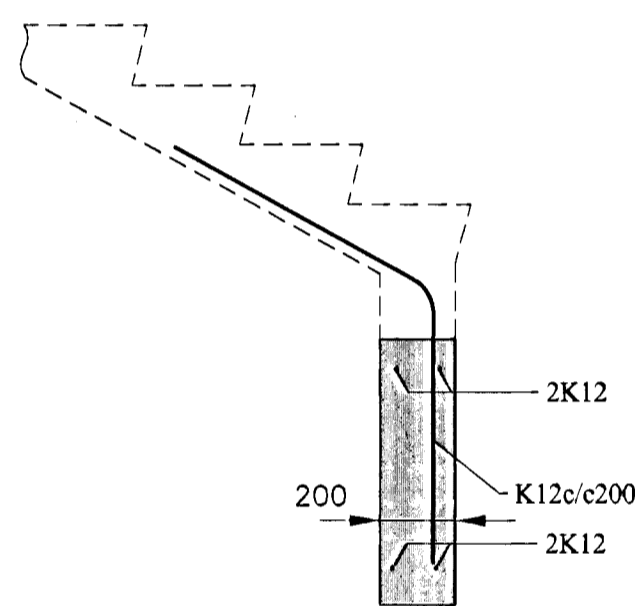

SNID 03
KVARDI I