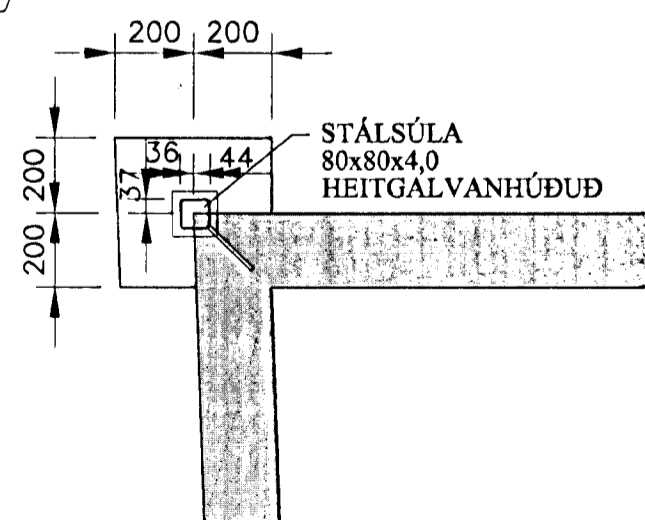

SNID 01
KVARDI I

SNID 02
KVARDI I

SNID 03
KVARDI I

SNID 04
SÚLUUNDIRSTADA
KVARDI I

DEILI 05
KVARDI I

SNID 06
KVARDI I

SKÝRINGAR:

GRUNDUN:

GRUNDUN ER SKV. ÍST 15 (DS 415).
BERANDI JARÐVEGUR ER KLÖPP
MESTA ÁLAG Á UNDIRSTÖÐU ER MINNA EN 0,8 MN/m²

STEINSTEYPA:

STEINSTEYPA OG BENDING ER SKV. ÍST 14 (DS 411)
OG EN 206-1:2000
EINUNGIS SKAL NOTA STEYPU FRÁ VIDURKENNDUM
STEYPUFRAMLEIDANDA
STEYPA Í UNDIRSTÖÐUR OG BOTNPLÖTU SKAL STANDAST
EFTIRTALIN SKILYRÐI:
BROTÞOLSFLÖKKUR: C25/30
SEMENTSMAGN: >300kg/m³
V/S TALA: <0,55
LOFTINNIHALD: >5,5%