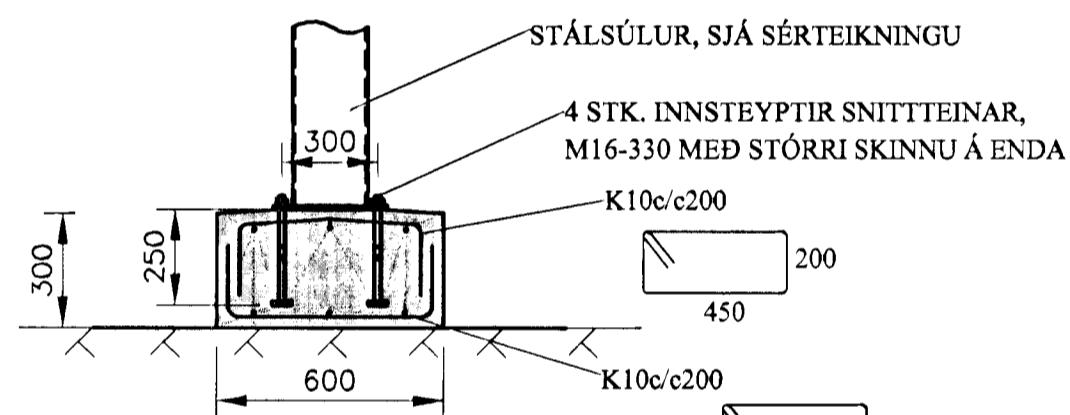

SNID 01
KVARDI I

SNID 02
KVARDI I

SNID 03
KVARDI I

SNID 04
SÚLUUNDIRSTADA
KVARDI I

DEILI 05
KVARDI I

SNID 06
KVARDI I

SKÝRINGAR:

GRUNDUN:

GRUNDUN ER SKV. ÍST 15 (DS 415).
BERANDI JARÐVEGUR ER KLÖPP
MESTA ÁLAG Á UNDIRSTÖÐU ER MINNA EN 0,8 MN/m²

STEINSTEYPA:

STEINSTEYPA OG BENDING ER SKV. ÍST 14 (DS 411)
OG EN 206-1:2000
EINUNGIS SKAL NOTA STEYPU FRÁ VIDURKENNDUM
STEYPUFRAMLEIDANDA
STEYPA Í UNDIRSTÖÐUR OG BOTNPLÖTU SKAL STANDAST
EFTIRTALIN SKILYRÐI:
BROTÞOLSFLÖKKUR: C25/30
SEMENTSMAGN: >300kg/m³
V/S TALA: <0,55
LOFTINNIHALD: >5,5%