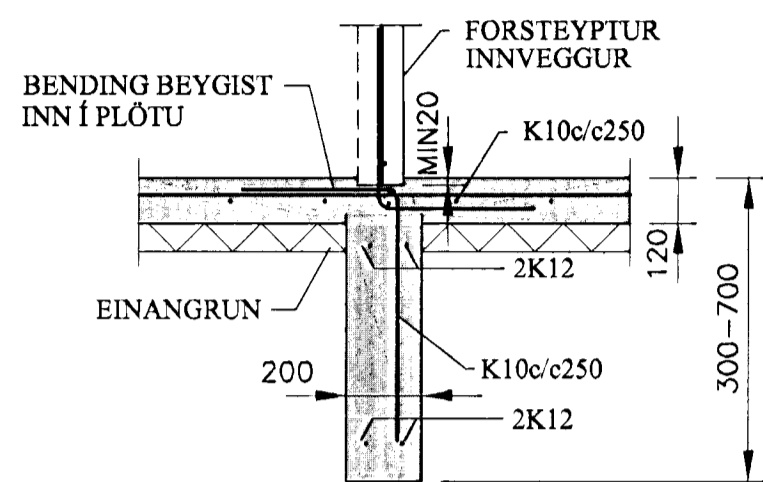

SNID 02
KVARDI I