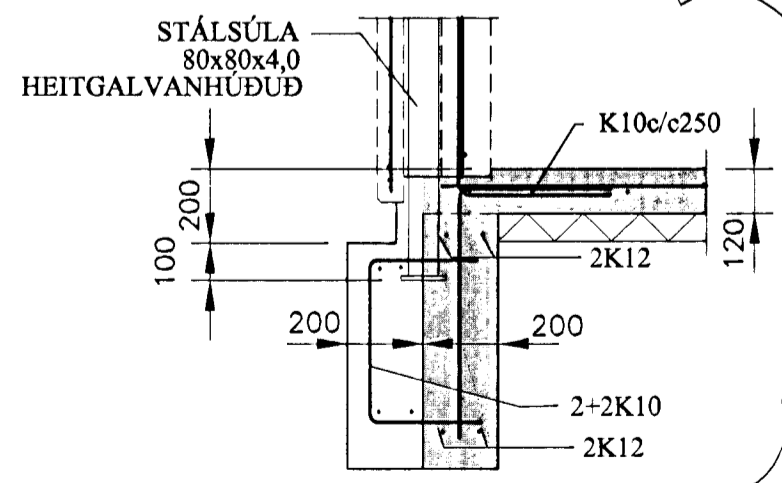

SNID 06
KVARDI I

SKÝRINGAR:

GRUNDUN:

GRUNDUN ER SKV. ÍST 15 (DS 415).
BERANDI JARÐVEGUR ER KLÖPP
MESTA ÁLAG Á UNDIRSTÖÐU ER MINNA EN 0,8 MN/m²

STEINSTEYPA:

STEINSTEYPA OG BENDING ER SKV. ÍST 14 (DS 411)
OG EN 206-1:2000
EINUNGIS SKAL NOTA STEYPU FRÁ VIDURKENNDUM
STEYPUFRAMLEIDANDA
STEYPA Í UNDIRSTÖÐUR OG BOTNPLÖTU SKAL STANDAST
EFTIRTALIN SKILYRÐI:
BROTÞOLSFLÖKKUR: C25/30
SEMENTSMAGN: >300kg/m³
V/S TALA: <0,55
LOFTINNIHALD: >5,5%

BENDISTÁL:

ALLT BENDISTÁL SKAL UPPFYLLA KRÖFUR B500B SKV.
FS ENV 10080:1995
SKEYTILENGD JÁRNA SKAL VERA MINNST 50 SINNUM ÞVERMÁL ÞESS
ÞVERMÁL BEYGJUHRINGS FYRIR JÁRN SEM ER 12 mm OG MINNA
SKAL VERA MINNST ÞRISVAR SINNUM ÞVERMÁL ÞESS
ÞVERMÁL BEYGJUHRINGS SVERRI JÁRNA SKAL VERA MINNST SEX
SINNUM ÞVERMÁL ÞEIRRA
FJARLÆGD BENDINGAR FRÁ YFIRBORDI STEYPU SKAL EKKI VERA
MINNI EN 30 mm
BENDING SKAL FRÁGENGIN Í MÓTUM OG FEST MED
FJARLÆGDARSTÓLUM ÁÐUR EN STEYPA HEFST
ÖLL LÁRETT JÁRN SKAL TENGJA FYRIR HORN
K10c/c300 TÁKNAR 10mm KAMBSTÁL MED 300mm MILLIBILI

ÖLL VINNA VID NIÐURLÖGN BENDISTÁLS OG STEINSTEYPU SKAL
VERA VÖNDUÐ OG FAGMANNLEG

ÖLL ÓNEFND MÁL ERU Í mm
HÆÐARKÓTAR ERU Í m

GRUNNMYND SJÁ TEIKN. NR. B01

ÚTGÁFUFRILL			
NÚMÉR	DAGS	SKÝRINGAR	HANNAÐ
B1	21.12.2001	BYGGINGARTEIKNING	TGS
B2	19.02.2002	STÁLSÓLUUNDIRSTADA	TGS
DAGS UNDIRSKRIFTAR:		NAFN OG KT. SAMREINGARHÖNNUDAR:	HANNAD:
19. feb. 2002		Valdimar G. Guðmundsson	131155-3289
UNDIRSKRIFT SAMREINGARHÖNNUDAR: <i>Valdimar G. Guðmundsson</i>			

ÖLL AFNOT OG AFRITUN TEIKNINGAR, AD HLUTA EDA HEILD, ER HÁÐ SKRIFLEGU LEYFI HÖFUNDA.

HÖNNUN

SÍÐUMÚLI 1 · 108 REYKJAVÍK · SÍMI: 510 4000 · FAX: 510 4001
VEFFANG: www.honnun.is · NETFANG: honnun@honnun.is

HEITI VERKS:

ERLUÁS 23
HAFNARFIRÐI

HEITI TEIKNINGAR:

BURDARVIRKI
UNDIRSTÖÐUR
SKÝRINGAR OG SÉRMYNÐIR

MÉLT: TEIKNAD: TGS GEYMSLUNÚMÉR: VNR: 3.150.209

HANNAÐ: TGS YFIRFARIÐ: MKV: 1:20 NR. TEIKNINGAR:

DAGS UNDIRSKRIFTAR: NAFN OG KT. HÖNNUDAR: HÖNNUN hf 430572-0169

UNDIRSKRIFT HÖNNUDAR: *Ernuver A. Þorgeirsdóttir* 899844-3929

B02

ÚTGÁFA: B2