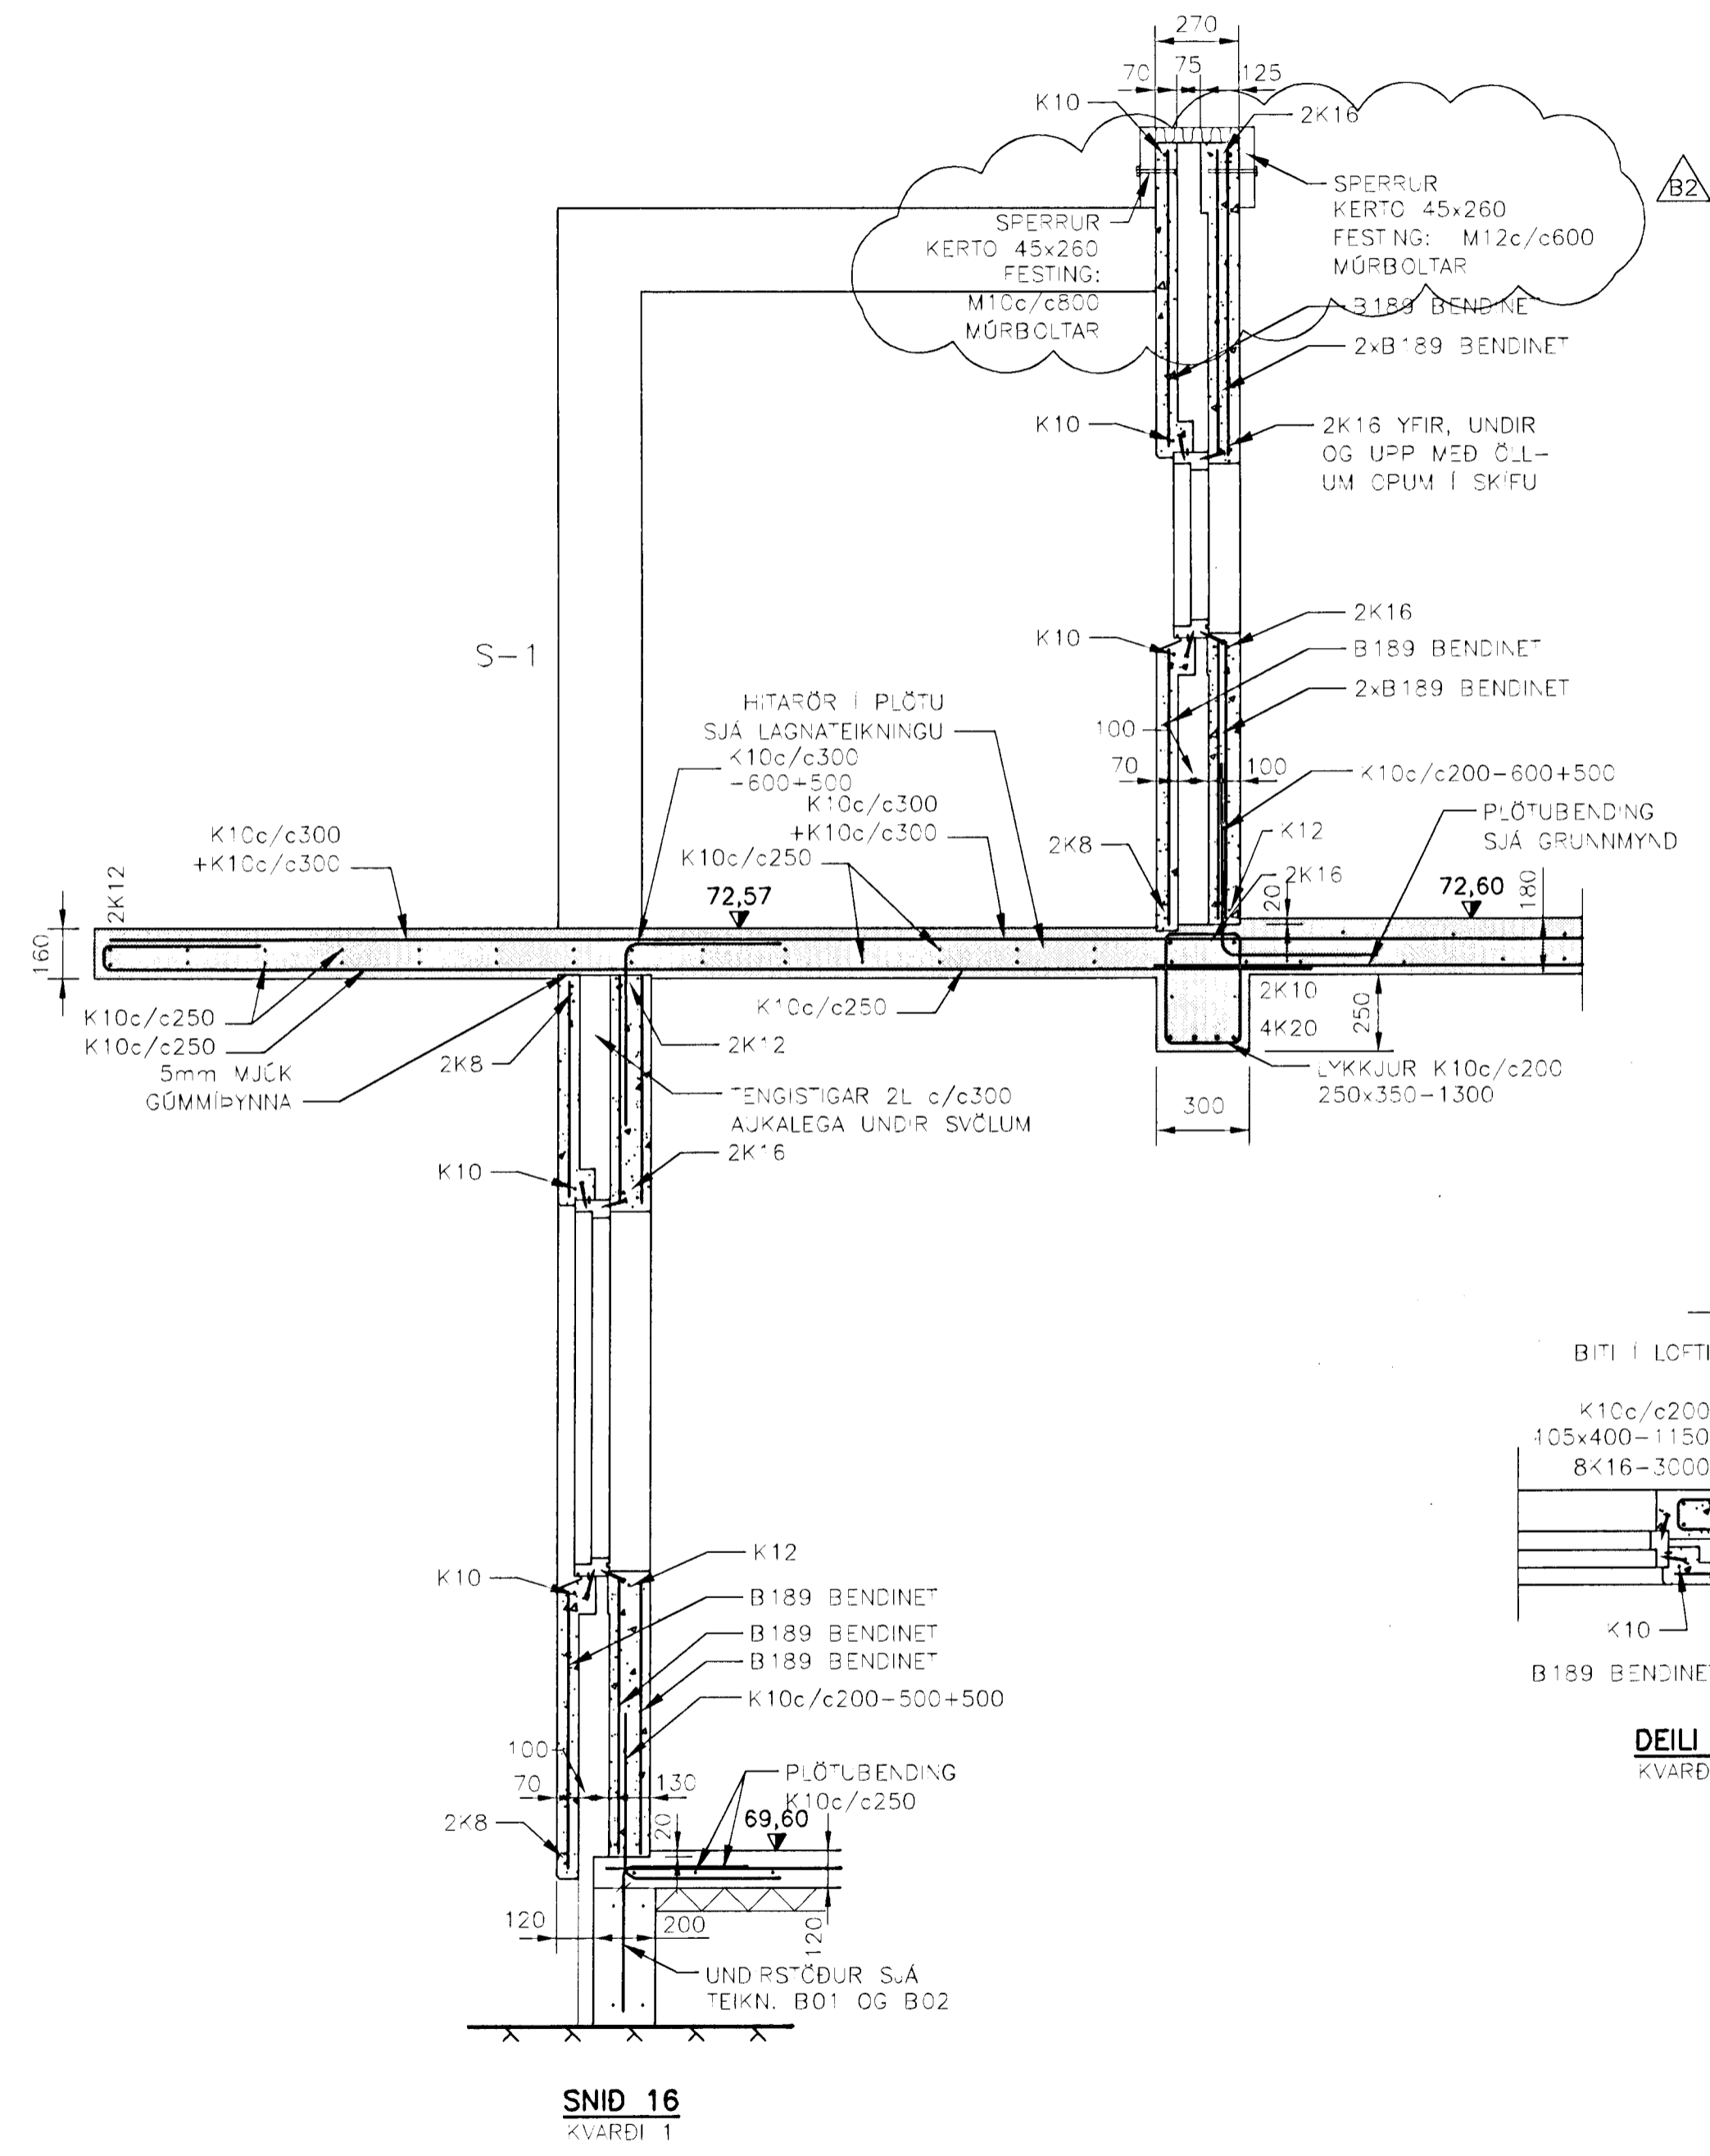

A

B

C

D

ÚTGÁFUFRILL			
NÚMÉR:	DAGS:	SKÝRINGAR:	HANNAÐ:
B1	19.02.2002	BYGGINGARTEIKNING	TGS
B2	08.05.2002	SPERRUR	TGS
DAGS. UNDIRSKRIFTAR:		NAFN OG KT. SAMRÉMINGARHÖNNUDAR:	HANNAÐ:
		Valdimar G Guðmundsson	131155-3289
UNDIRSKRIFT SAMRÉMINGARHÖNNUDAR: <i>Valdimar G Guðmundsson</i>			

SKÝRINGAR:
 GRUNNMYND SJÁ TEIKNINGU B05
 SKÝRINGAR SJÁ TEIKNINGU B06
 ADRAR SÉRMYNDIR SJÁ TEIKNINGAR B06 TIL B12
 ÖLL MÁL Í mm
 HÆDARKÓTAR Í m

ÖLL AFNOT OG AFRITUN TEIKNINGAR, AD HLUATA EDA HEILD, ER HÁÐ SKRIFLEGU LEYFI HÖFUNDA.