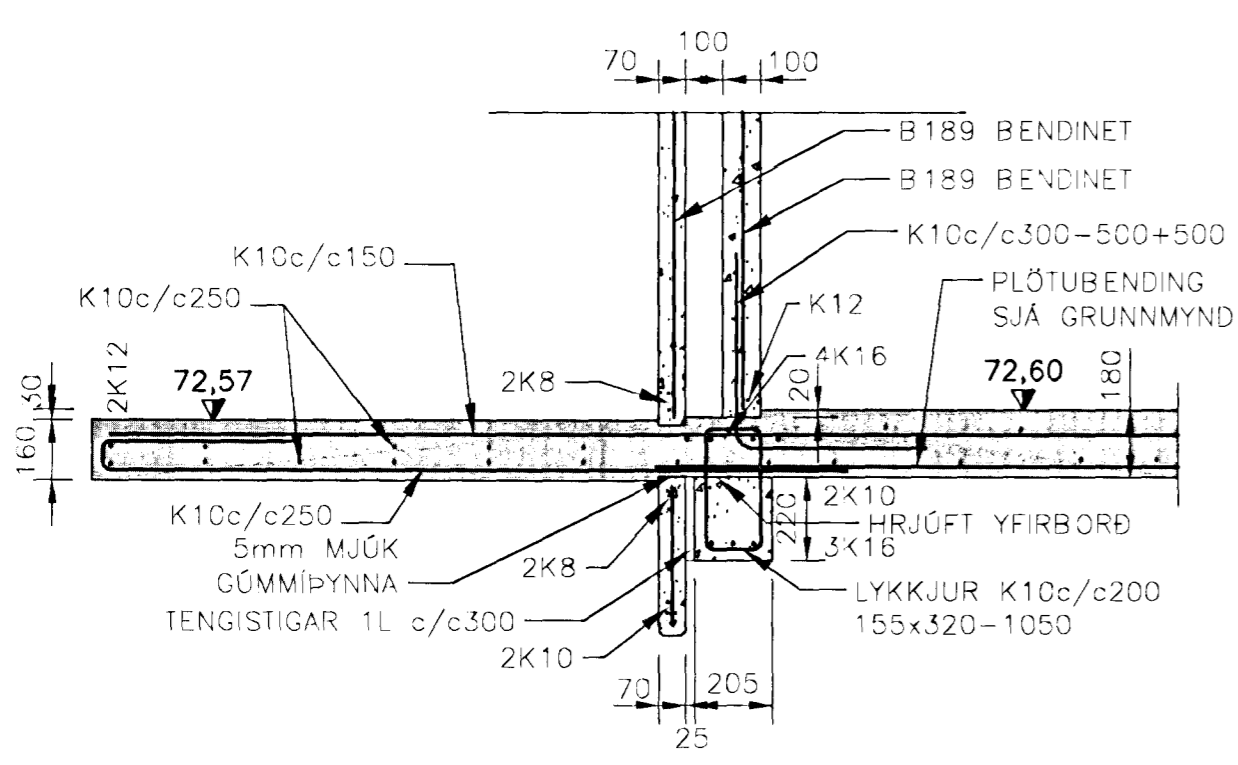

SNID 20
KVARÐI 1

SNID 22
KVARÐI 1

SNID 14
KVARÐI 1

DEILI 15
KVAREI 1

SNID 18
KVARÐI 1

SNID 19
KVARÐI 1

DEILI 21
KVAREI 1

ÓTGÁFUFRILL			
NÚMÉR:	DAGS:	SKÝRINGAR:	HANNAÐ:
B1	19.02.2002	BYGGINGARTEIKNING	TGS
DAGS. UNDIRSKRIFTAR:		NAFN OG KT. SAMRÉMINGARHÖNNUDAR:	HANNANÚMÉR:
<i>19. febr. 2002</i>		Valdímur G. Guðmundsson	131155-3289
UNDIRSKRIFT SAMRÉMINGARHÖNNUDAR: <i>Valdímur G. Guðmundsson</i>			

SKÝRINGAR:
GRUNNMYND SJÁ TEIKNINGU B05
SKÝRINGAR SJÁ TEIKNINGU B06
ADRAR SÉRMYNDIR SJÁ TEIKNINGAR B06 TIL B12
ÖLL MÁL í mm
HÆDARKÓTAR í m

KVARÐI 1: 1:20 (I A2) mm

ÖLL AFNÖT OG AFRITUN TEIKNINGAR, AD HLUTA EDA HEILD, ER HÁÐ SKRIFLEGU LEYFI HÖFNUDA.