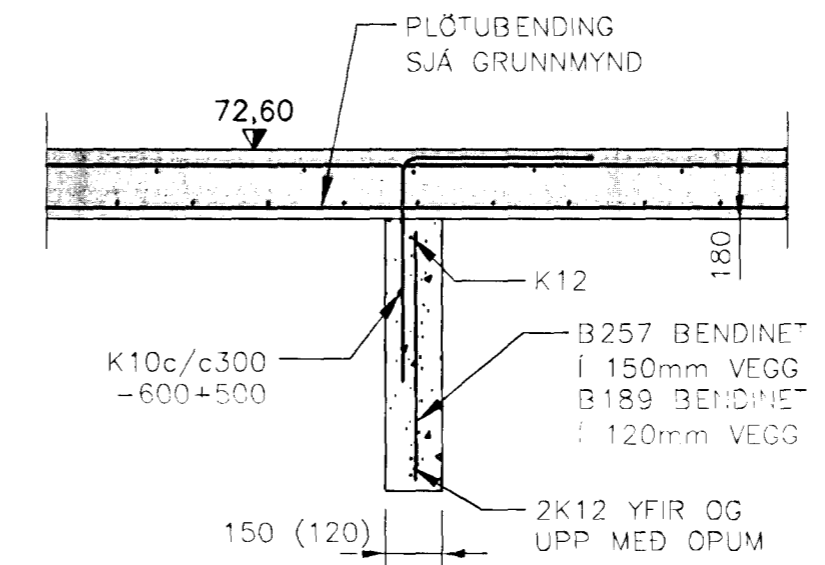

SNID 20
KVARÐI 1

SNID 22
KVARÐI 1

SNID 14
KVARÐI 1

DEILI 15
KVAREI 1

SNID 18
KVARÐI 1

SNID 19
KVARÐI 1

DEILI 21
KVAREI 1

ÓTGÁFUFRILL			
NÚMÉR:	DAGS:	SKÝRINGAR:	HANNAÐ:
B1	19.02.2002	BYGGINGARTEIKNING	TGS
DAGS. UNDIRSKRIFTAR:		NAFN OG KT. SAMRÉMINGARHÖNNUDAR:	HANNANÚMÉR:
<i>19. febr. 2002</i>		Valdímur G. Guðmundsson	131155-3289
UNDIRSKRIFT SAMRÉMINGARHÖNNUDAR: <i>Valdímur G. Guðmundsson</i>			

SKÝRINGAR:
GRUNNMYND SJÁ TEIKNINGU B05
SKÝRINGAR SJÁ TEIKNINGU B06
ADRAR SÉRMYNDIR SJÁ TEIKNINGAR B06 TIL B12
ÖLL MÁL í mm
HÆDARKÓTAR í m

KVARÐI 1: 1:20 (I A2) mm

ÖLL AFNÖT OG AFRITUN TEIKNINGAR, AD HLUTA EDA HEILD, ER HÁÐ SKRIFLEGU LEYFI HÖFNUDA.