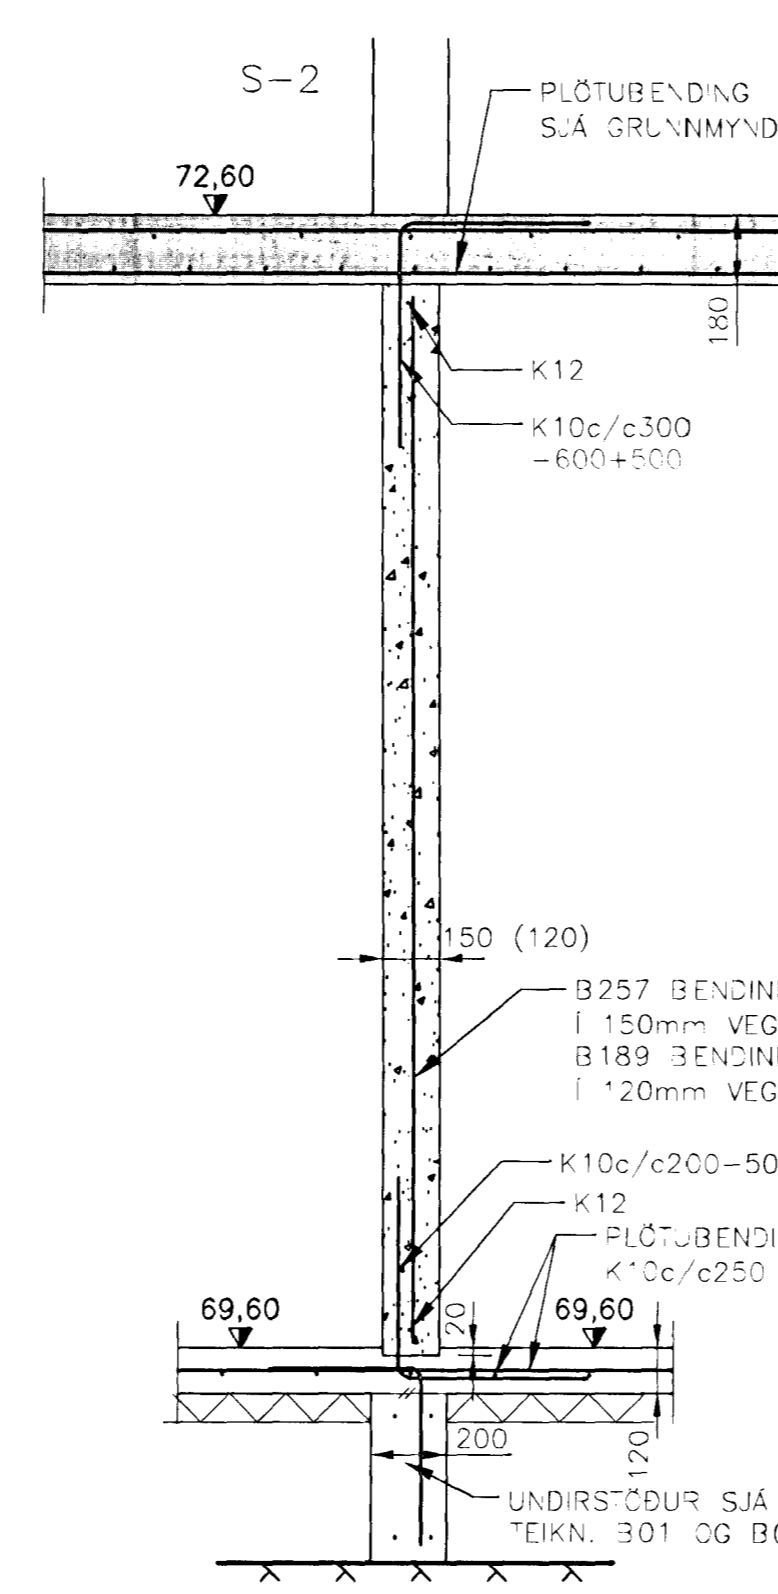

SNID 20
KVARÐI 1

SNID 22
KVARÐI 1

SNID 14
KVARÐI 1

DEILI 15
KVAREI 1

SNID 18
KVARÐI 1

SNID 19
KVARÐI 1

DEILI 21
KVAREI 1

ÓTGÁFUFRILL			
NÚMÉR:	DAGS:	SKÝRINGAR:	HANNAÐ:
B1	19.02.2002	BYGGINGARTEIKNING	TGS
DAGS. UNDIRSKRIFTAR:		NAFN OG KT. SAMRÉMINGARHÖNNUDAR:	HANNANÚMÉR:
<i>19. febr. 2002</i>		Valdímur G. Guðmundsson	131155-3289
UNDIRSKRIFT SAMRÉMINGARHÖNNUDAR: <i>Valdímur G. Guðmundsson</i>			

SKÝRINGAR:
GRUNNMYND SJÁ TEIKNINGU B05
SKÝRINGAR SJÁ TEIKNINGU B06
ADRAR SÉRMYNDIR SJÁ TEIKNINGAR B06 TIL B12
ÖLL MÁL í mm
HÆDARKÓTAR í m

KVARÐI 1: 1:20 (I A2) mm

ÖLL AFNÖT OG AFRITUN TEIKNINGAR, AD HLUTA EDA HEILD, ER HÁÐ SKRIFLEGU LEYFI HÖFNUDA.