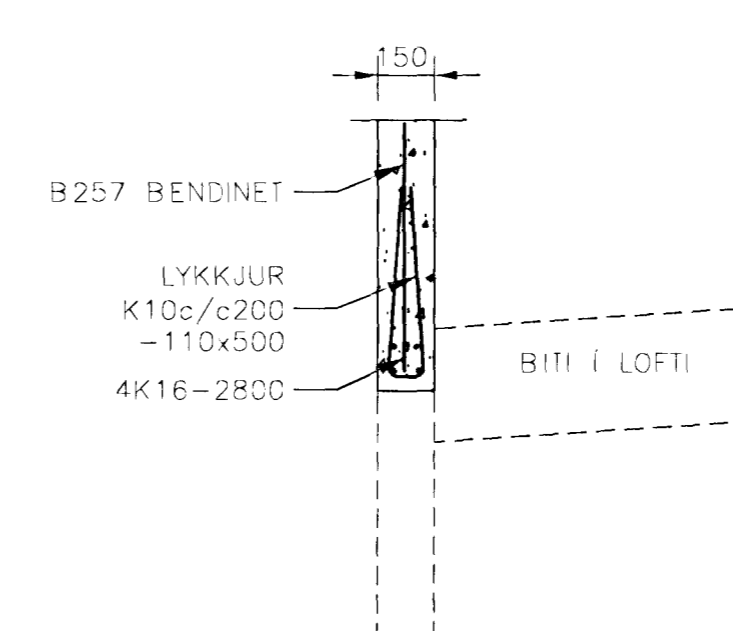

SNID 20
KVARÐI 1

SNID 22
KVARÐI 1

SNID 14
KVARÐI 1

DEILI 15
KVAREI 1

SNID 18
KVARÐI 1

SNID 19
KVARÐI 1

DEILI 21
KVAREI 1

ÓTGÁFUFRILL			
NÚMÉR:	DAGS:	SKÝRINGAR:	HANNAÐ:
B1	19.02.2002	BYGGINGARTEIKNING	TGS
DAGS. UNDIRSKRIFTAR:		NAFN OG KT. SAMRÉMINGARHÖNNUDAR:	HANNANÚMÉR:
<i>19. febr. 2002</i>		Valdímur G. Guðmundsson	131155-3289
UNDIRSKRIFT SAMRÉMINGARHÖNNUDAR: <i>Valdímur G. Guðmundsson</i>			

SKÝRINGAR:
GRUNNMYND SJÁ TEIKNINGU B05
SKÝRINGAR SJÁ TEIKNINGU B06
ADRAR SÉRMYNDIR SJÁ TEIKNINGAR B06 TIL B12
ÖLL MÁL í mm
HÆDARKÓTAR í m

KVARÐI 1: 1:20 (I A2) mm

ÖLL AFNÖT OG AFRITUN TEIKNINGAR, AD HLUTA EDA HEILD, ER HÁÐ SKRIFLEGU LEYFI HÖFNUDA.