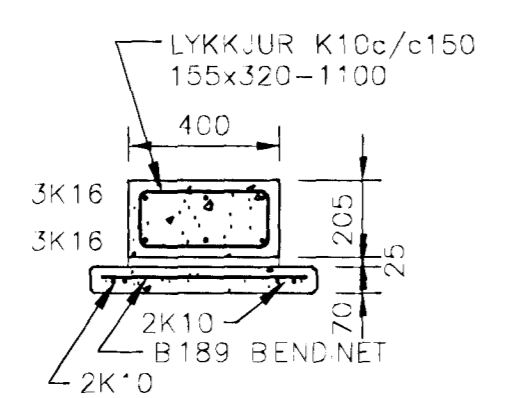

SNID 20
KVARÐI 1

SNID 22
KVARÐI 1

SNID 14
KVARÐI 1

DEILI 15
KVAREI 1

SNID 18
KVARÐI 1

SNID 19
KVARÐI 1

DEILI 21
KVAREI 1

ÓTGÁFUFRILL			
NÚMÉR:	DAGS:	SKÝRINGAR:	HANNAÐ:
B1	19.02.2002	BYGGINGARTEIKNING	TGS
DAGS. UNDIRSKRIFTAR:		NAFN OG KT. SAMRÉMINGARHÖNNUDAR:	HANNANÚMÉR:
<i>19. febr. 2002</i>		Valdímur G. Guðmundsson	131155-3289
UNDIRSKRIFT SAMRÉMINGARHÖNNUDAR: <i>Valdímur G. Guðmundsson</i>			

SKÝRINGAR:
GRUNNMYND SJÁ TEIKNINGU B05
SKÝRINGAR SJÁ TEIKNINGU B06
ADRAR SÉRMYNDIR SJÁ TEIKNINGAR B06 TIL B12
ÖLL MÁL í mm
HÆDARKÓTAR í m

KVARÐI 1: 1:20 (I A2) mm

ÖLL AFNÖT OG AFRITUN TEIKNINGAR, AD HLUTA EDA HEILD, ER HÁÐ SKRIFLEGU LEYFI HÖFNUDA.