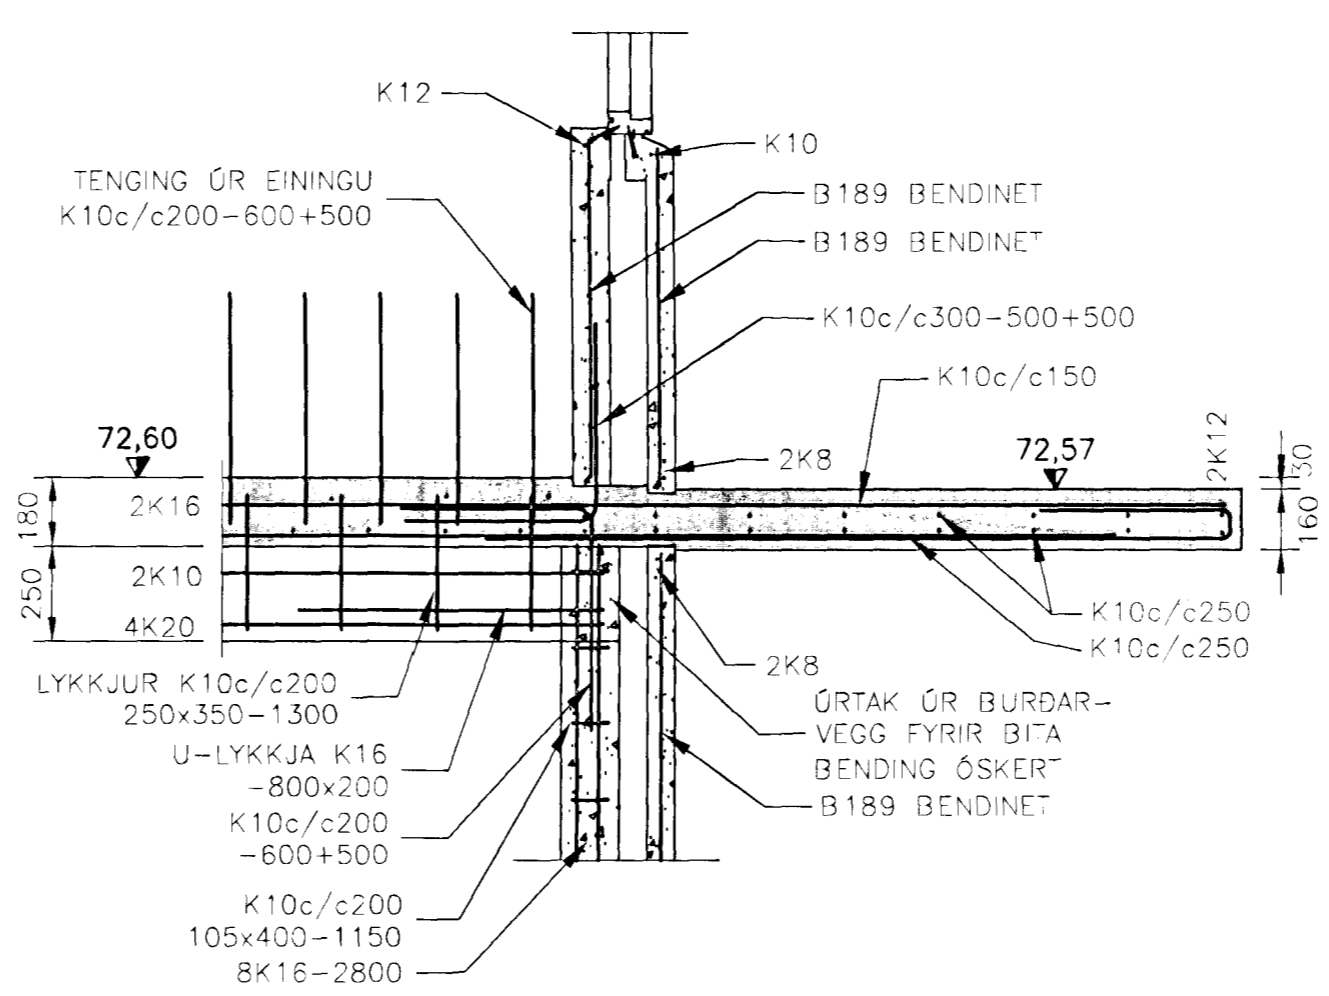

SNID 20
KVARÐI 1

SNID 22
KVARÐI 1

SNID 14
KVARÐI 1

DEILI 15
KVAREI 1

SNID 18
KVARÐI 1

SNID 19
KVARÐI 1

DEILI 21
KVAREI 1

ÓTGÁFUFRILL			
NÚMÉR:	DAGS:	SKÝRINGAR:	HANNAÐ:
B1	19.02.2002	BYGGINGARTEIKNING	TGS
DAGS. UNDIRSKRIFTAR:		NAFN OG KT. SAMRÉMINGARHÖNNUDAR:	HANNANÚMÉR:
<i>19. febr. 2002</i>		Valdímur G. Guðmundsson	131155-3289
UNDIRSKRIFT SAMRÉMINGARHÖNNUDAR: <i>Valdímur G. Guðmundsson</i>			

SKÝRINGAR:
GRUNNMYND SJÁ TEIKNINGU B05
SKÝRINGAR SJÁ TEIKNINGU B06
ADRAR SÉRMYNDIR SJÁ TEIKNINGAR B06 TIL B12
ÖLL MÁL í mm
HÆDARKÓTAR í m

KVARÐI 1: 1:20 (I A2) mm

ÖLL AFNÖT OG AFRITUN TEIKNINGAR, AD HLUTA EDA HEILD, ER HÁÐ SKRIFLEGU LEYFI HÖFNUDA.