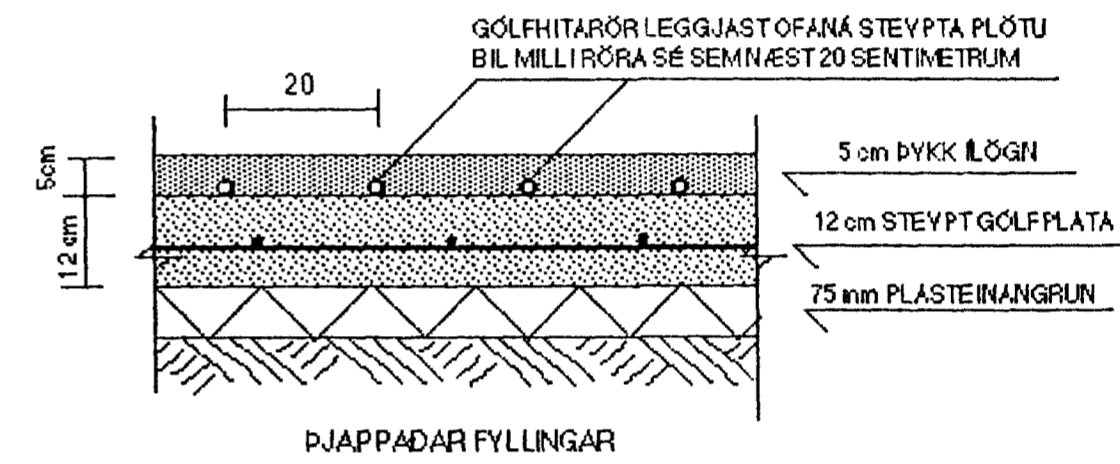

GÖLFHITALÖGN 20x2.0 C/C 200 mm
SJÁ SKEMATÍSKA TEIKNINGU AF TENGINGU YID OFN

SNID Í STEYPTA PLÖTU MEÐ GÖLFHITA MKY. 1:10

**SKEMATÍSK TEIKNING AF TENGINGU
INNÁ GÖLFHITASLAUFU**

GÖLFHITARÖR SÉU AF YIDURKENNDRI GERÐ
T.D. KRÖSSEUNDIN WISPRÓ - PEX PLASTRÖR 20 x 2.0 mm
BIL MILLIRÖRA SÉ 20 cm

Byggingufulltrú
Afgreitt þann
27 MARS 2002
SA

TEKN.NR. 2.02	TV	TEKNIYANGUR TEKNIÞJÓNUSTA
KYRDI: 1:50		HLÍÐASMÁRI 17 / KÓPAVOGI
DAGS.: FEB. 2002		SÍMI: 564 22 44
HANNAD: M.G	VERKFERI: ERLUÁS 24, HAFNARFIRÐI	
TEKNAD: M.G	LAGNIR: NEÐRI HÆÐ - GRUNNMÝND	
YFIRFARIÐ:	<i>Magnús Gylfason</i>	MAGNÚS GYLFASON F.T.F.I KT. 201251-4199