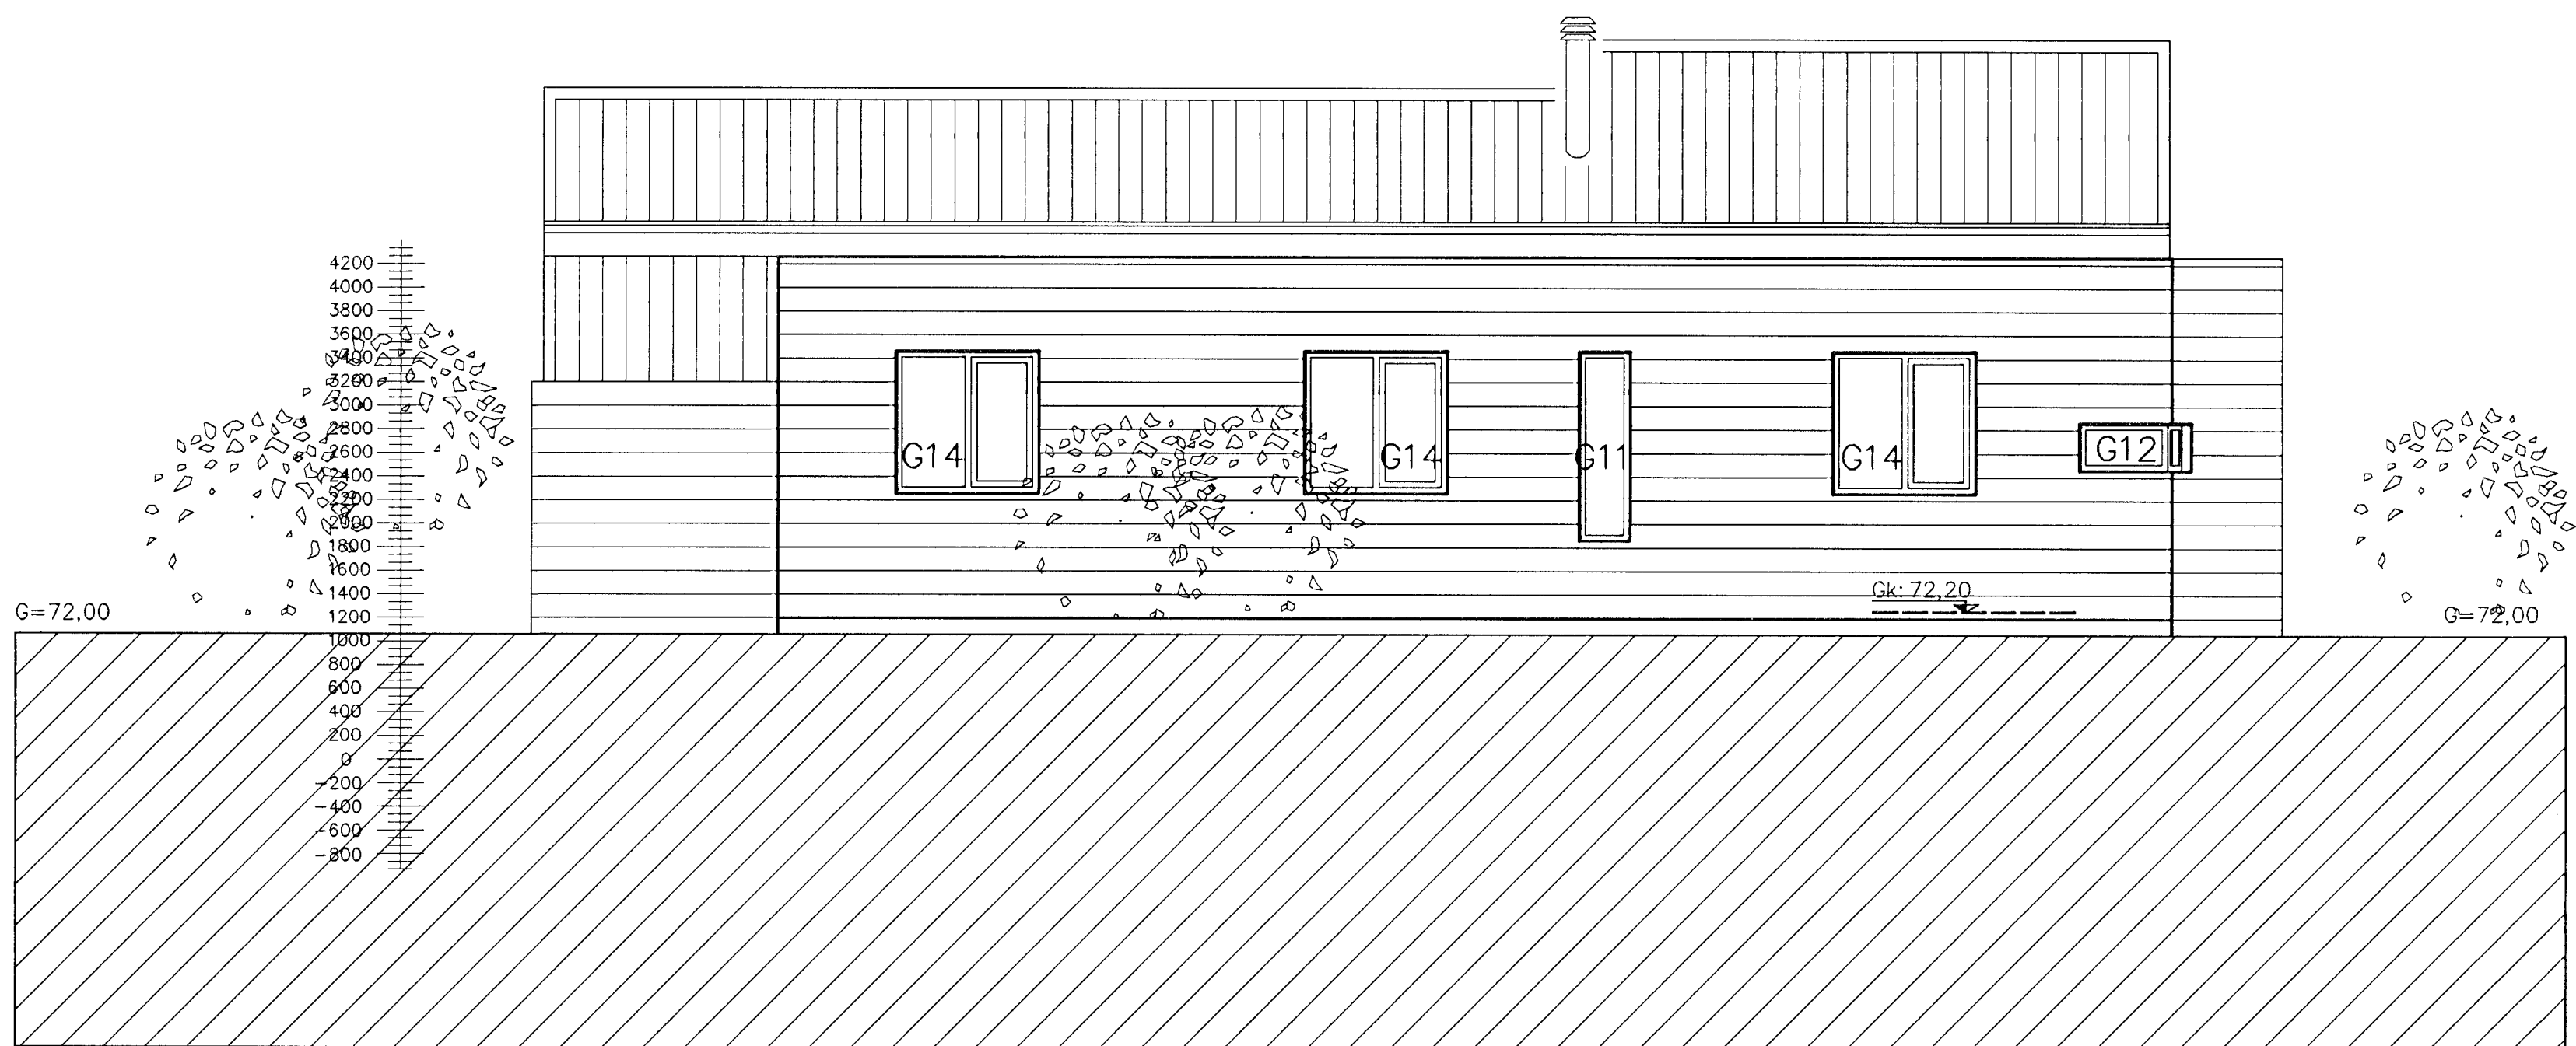

ÚTLIT AUSTUR

TEIKNISTOFAN EHF
ARMÓLAB
108 REYKJAVÍK • Sími 553 8750

GÍSLI HALLDÓRSSON ARKITEKT FAI
LEIFUR GÍSLASON BYGGINGAFRÆÐINGUR BFI
IVON STEFÁN CILJA ARKITEKT FAI
BJARNI SNÆBJÖRNSSON ARKITEKT FAI
ASGEIR ASGEIRSSON BYGGINGAFRÆÐINGUR BFI

STADSETNING MANNVIRKIS
ERLUÁS 25
HAFNARFIRÐI

VERK
ÚTLIT NORÐUR – AUSTUR

MÁL 1:50	VERKNÓMUR 750-60
DAGS. 07.08.2001	TEIKNINGANÓMUR 2.04 A
HANNAÐ bj.snø	TEIKNAD KA.

ATHS.
A-13.08.2001, Uppfærð, KA.
Samþykkt þann
21 SEPT. 2001
Byggingaúlltrúinn í Ha
F.h. Sigurbjartur Halic.

SAMÞ.
Óll áfngt og afrit teikningar, að hluta
eða háld, er hód skriflegu leyfi höfundu,
skv. ákvæðum höfundarlaga.