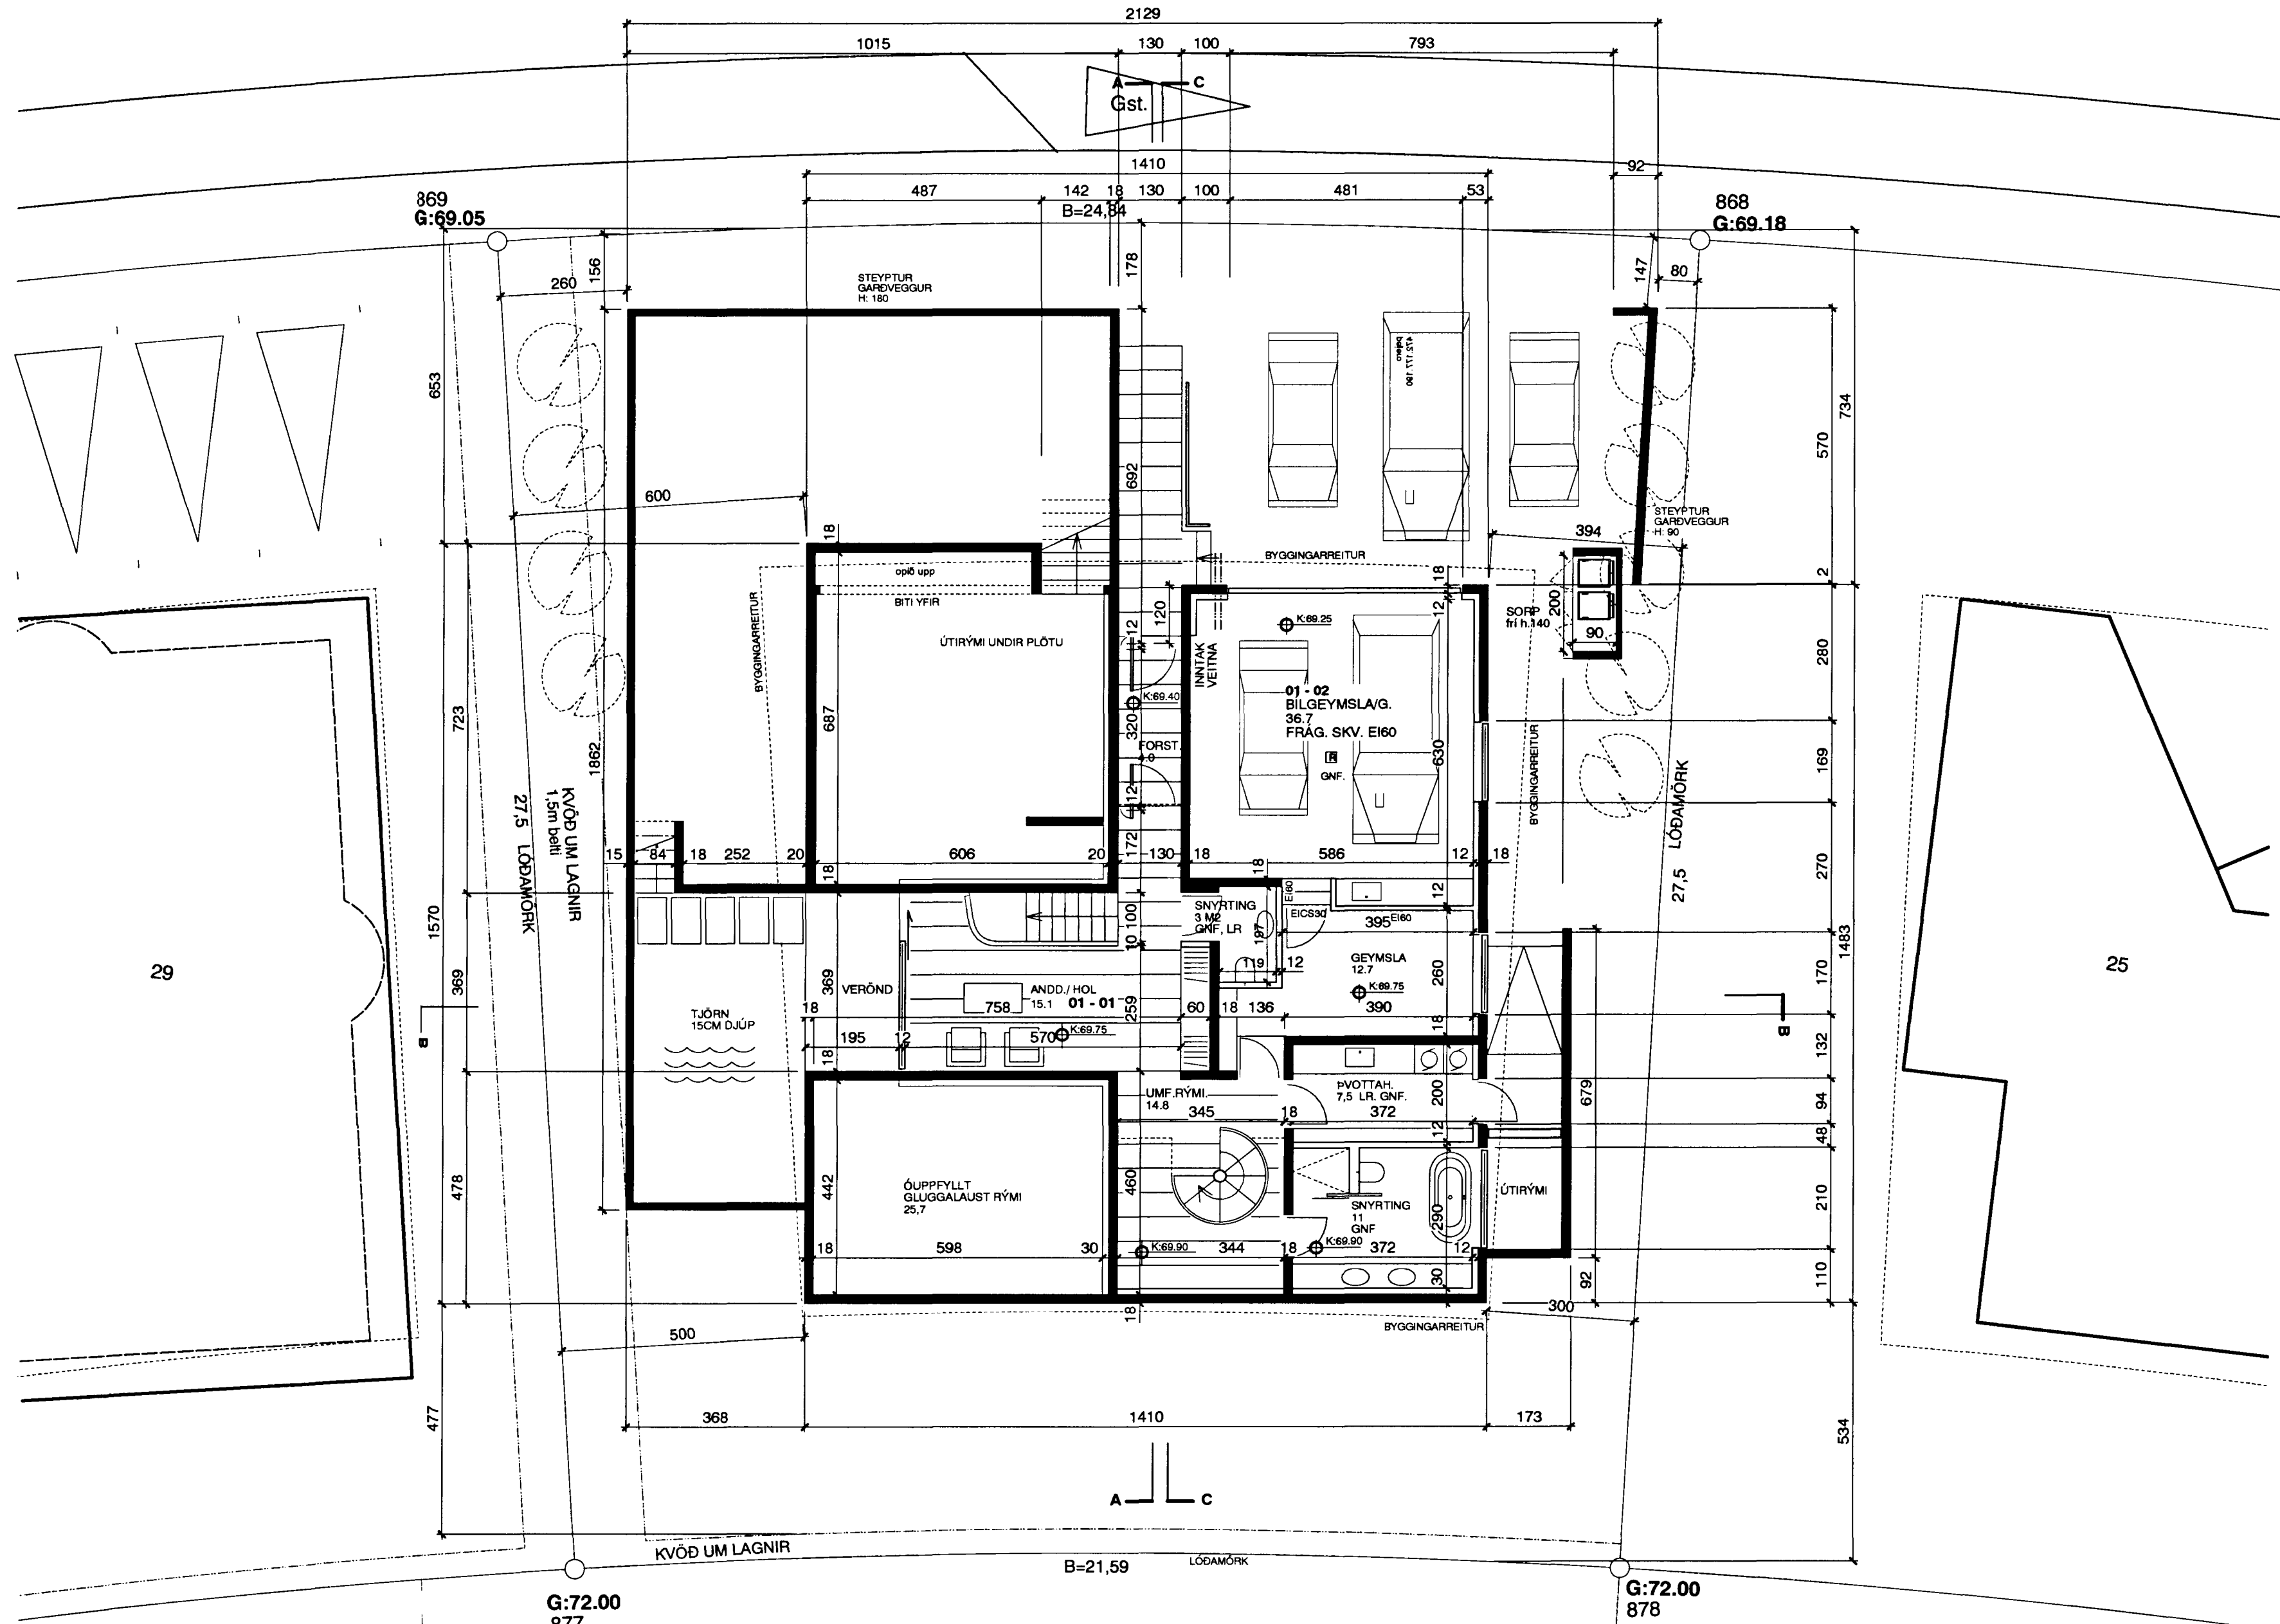

KJP

_____ E
_____ D
_____ C
_____ B
_____ A

12.5.2002
hús minnkað/másetning

ERLUÁS 27

ADALUPPDRAÐTÚR
GRUNNMYND 1. HÆÐ

teikning
2020
1 : 100
16.04.02

pa - hönnu
ARKITEKTAR
INGOLFSSTRÆTI 1A
REYKJAVÍK 101
5510050 Sími
5518077 FAX
palmark@simnet.is
pálmár kristmundsson arkitekt
0804555269

Pálmar Kristmundsson

ERLUÁS 27
21300270
186992
H=69.40
E2b 2h

27-100 teikning nr.
A útgáfa