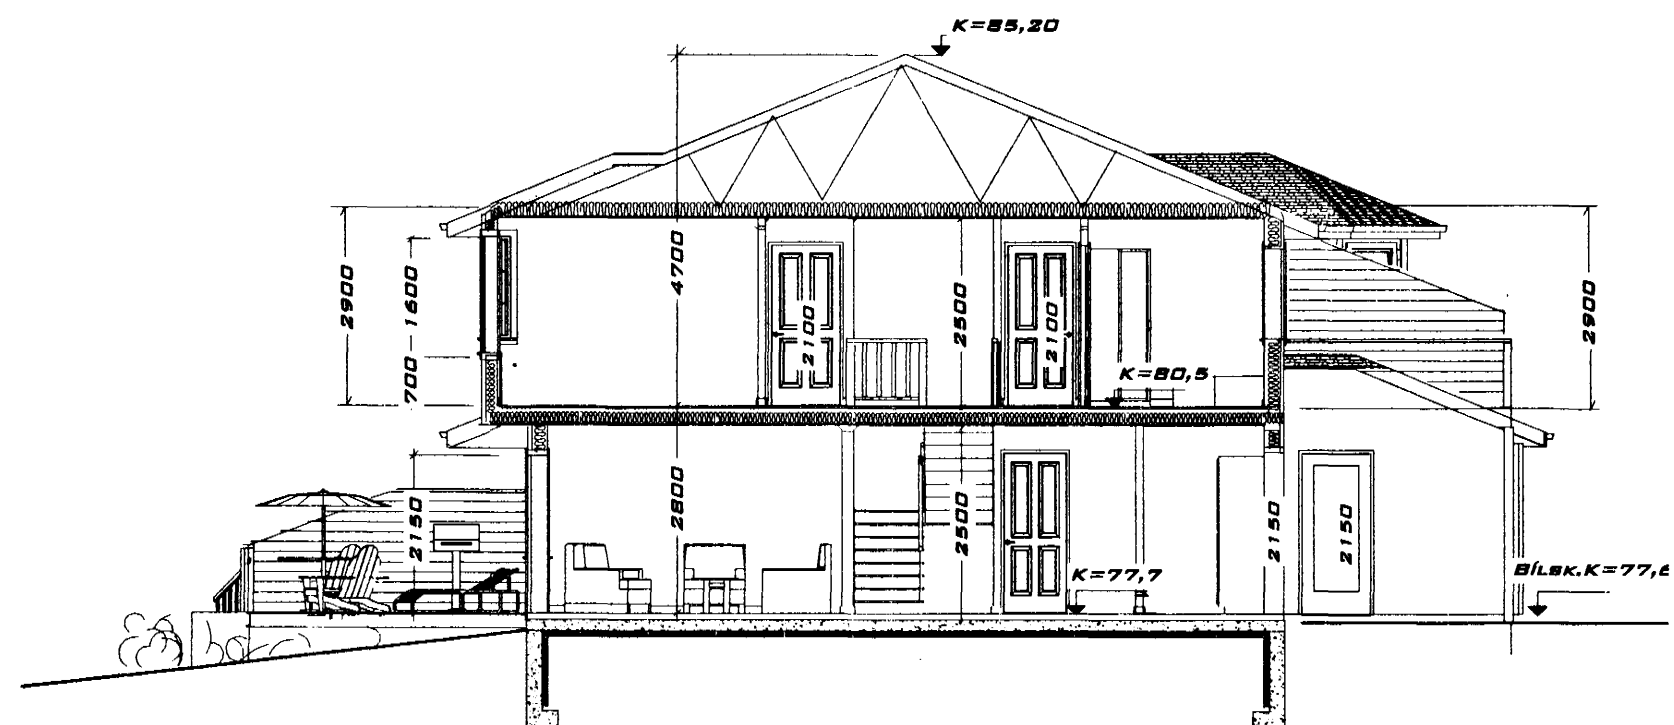

GRUNNMYND 2.HÆÐ, 1:100

SKURÐUR B, 1:100

SKURÐUR A, 1:100

HUGVERK HÖNNUNARÞJÓNUSTA
STEFÁN INGÓLFSSON ARKITEKT
STEFANLAX2@SIMNET.IS 8:554-6125 / 848-1316

ERLUÁS 26-28

KÓPAVOGI 20.07.2001, Stefán Ingólfsson 010257-4559
VERKEFNI NR.223 TEIKNING NR. 03