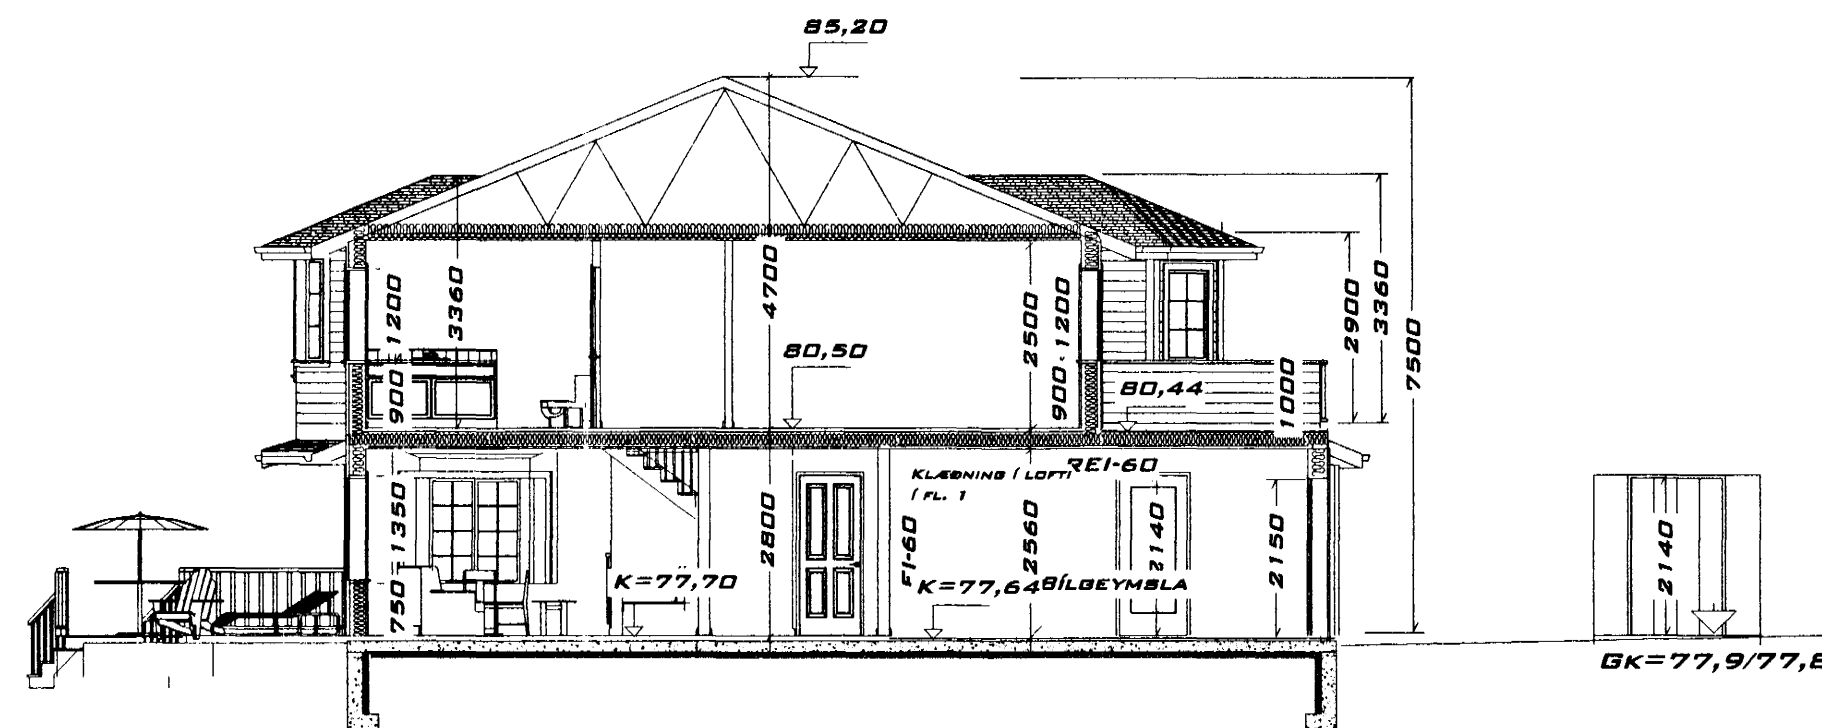

GRUNNMYND 2.HÆÐ, 1:100

SKURÐUR B, 1:100

SKURÐUR A, 1:100

HUGVERK HÖNNUNARÞJÓNUSTA
STEFÁN INGÓLFSSON ARKITEKT
STEFANLAX2@SIMNET.IS 8:554-6125 / 848-1316

ERLUÁS 26-28

KÓPAVOGI 20.07.2001, Stefán Ingólfsson 010257-4559
VERKEFNI NR.223 TEIKNING NR. 03