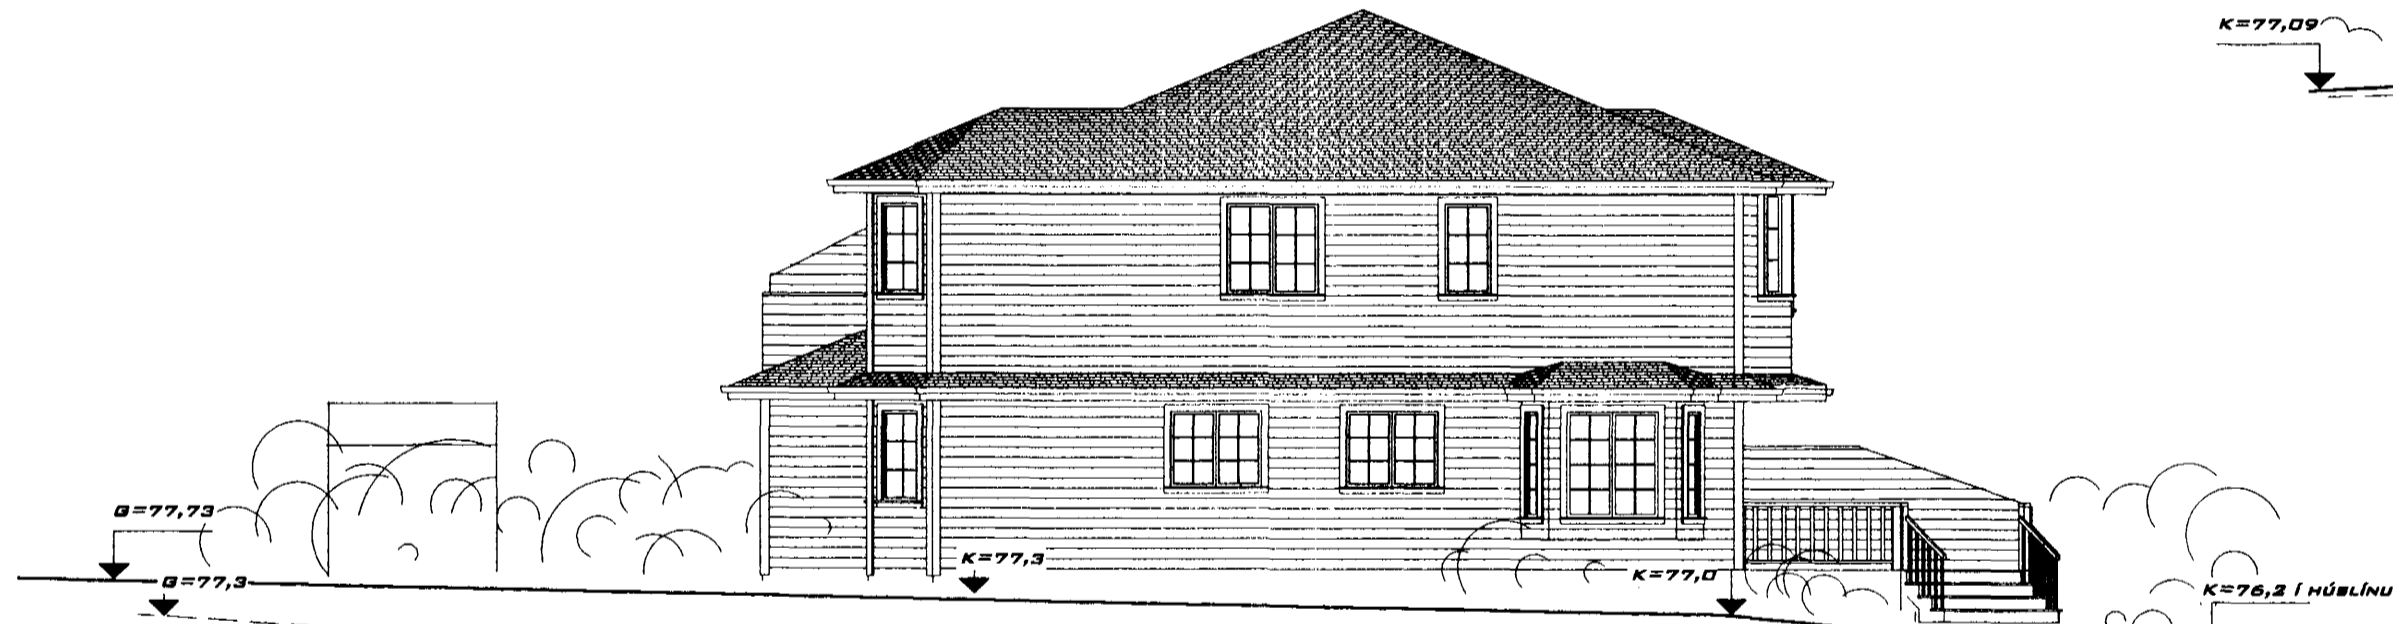

Samþykkt þann

24 JULI 2001

Byggingatulltrúinn í Hafnarfirði  
E.h. Sigurbjartur Hallkórsson

HÆÐARLEGA BÖTU  
SUÐAUSTURHLIÐ, 1:100

SUÐVESTURHLIÐ, 1:100

HÆÐARLEGA VID BÖTU  
NORÐAUSTURHLIÐ, 1:100

NORÐVESTURHLIÐ, 1:100