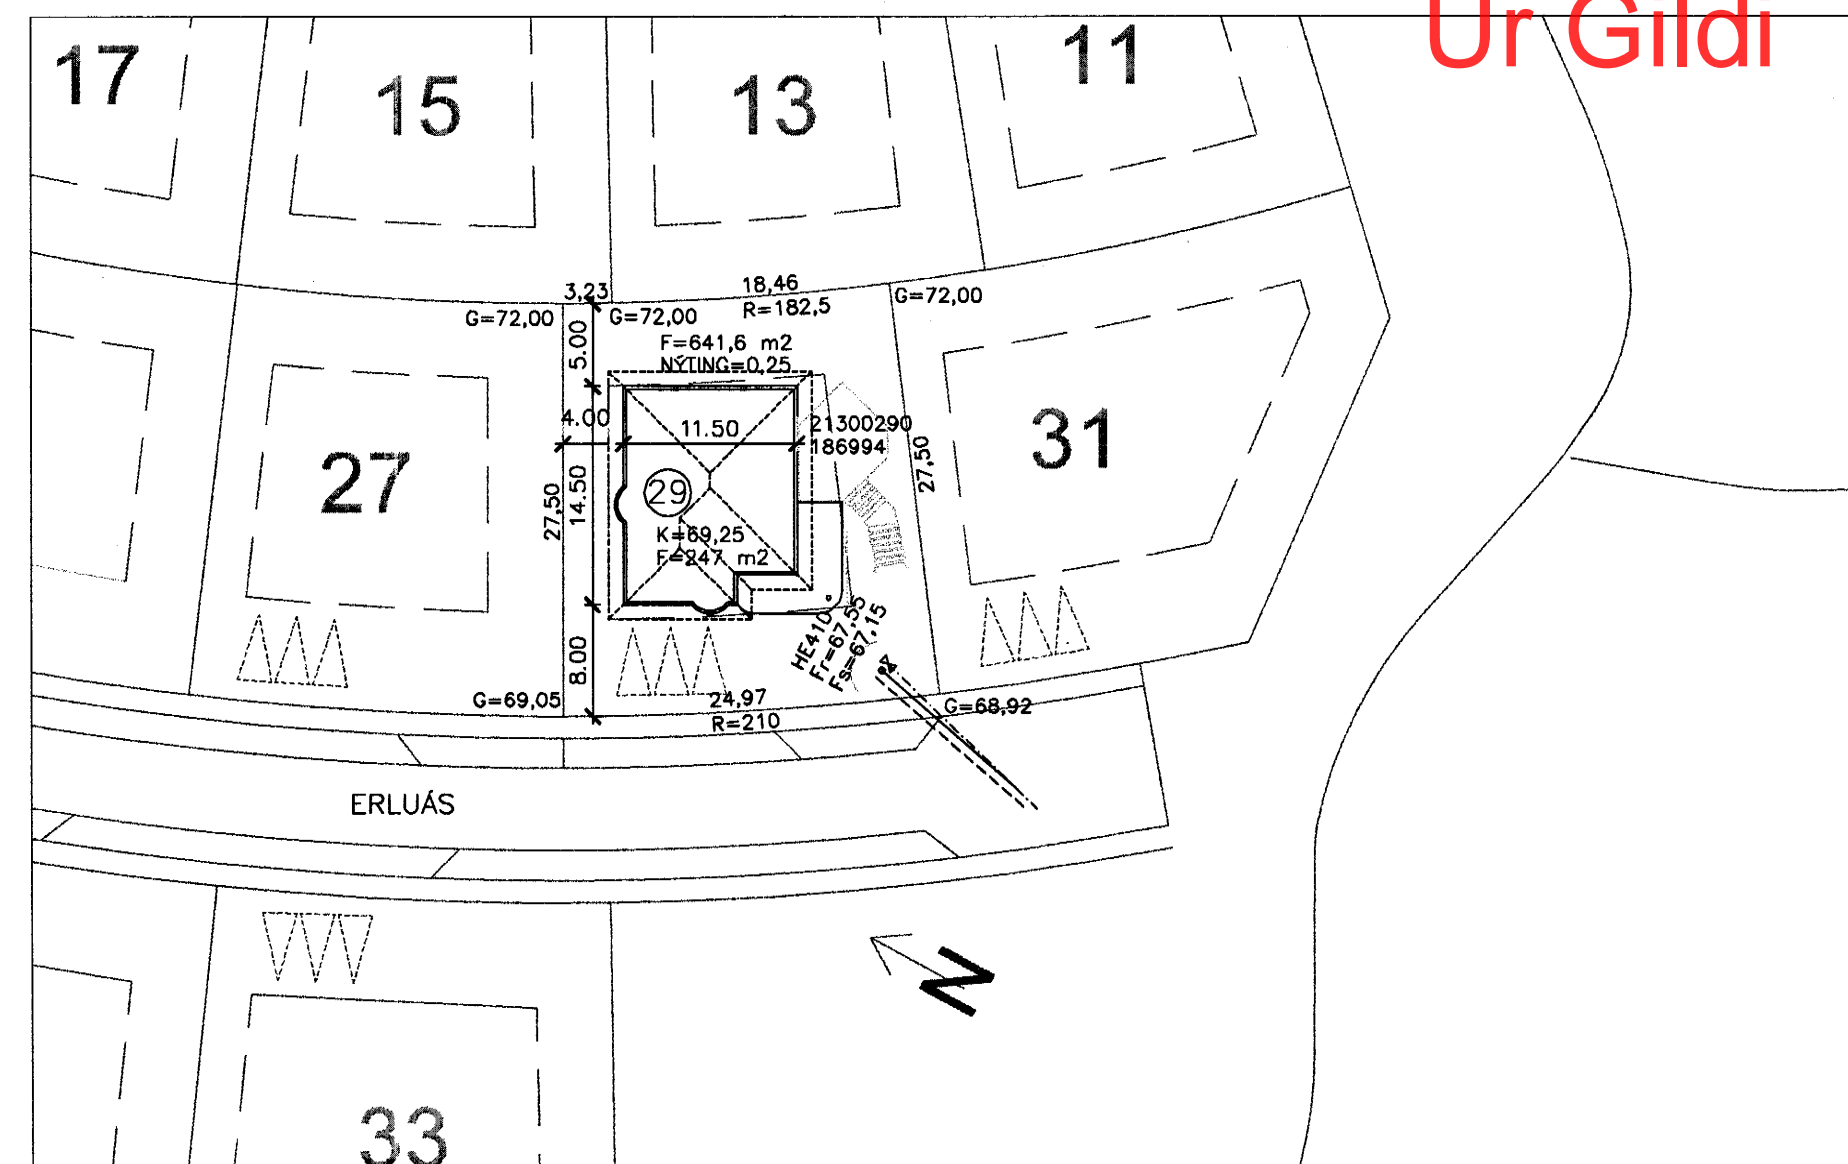

Samþykkt þann

02 JULI 2001

Byggingafultrúinn í Hafnarfirði
F.h. Kristján Þórarinnsson

Úr Gildi

AFSTÖÐUMYND 1:500

SNID B-B

SNID A-A

SKÝRINGAR