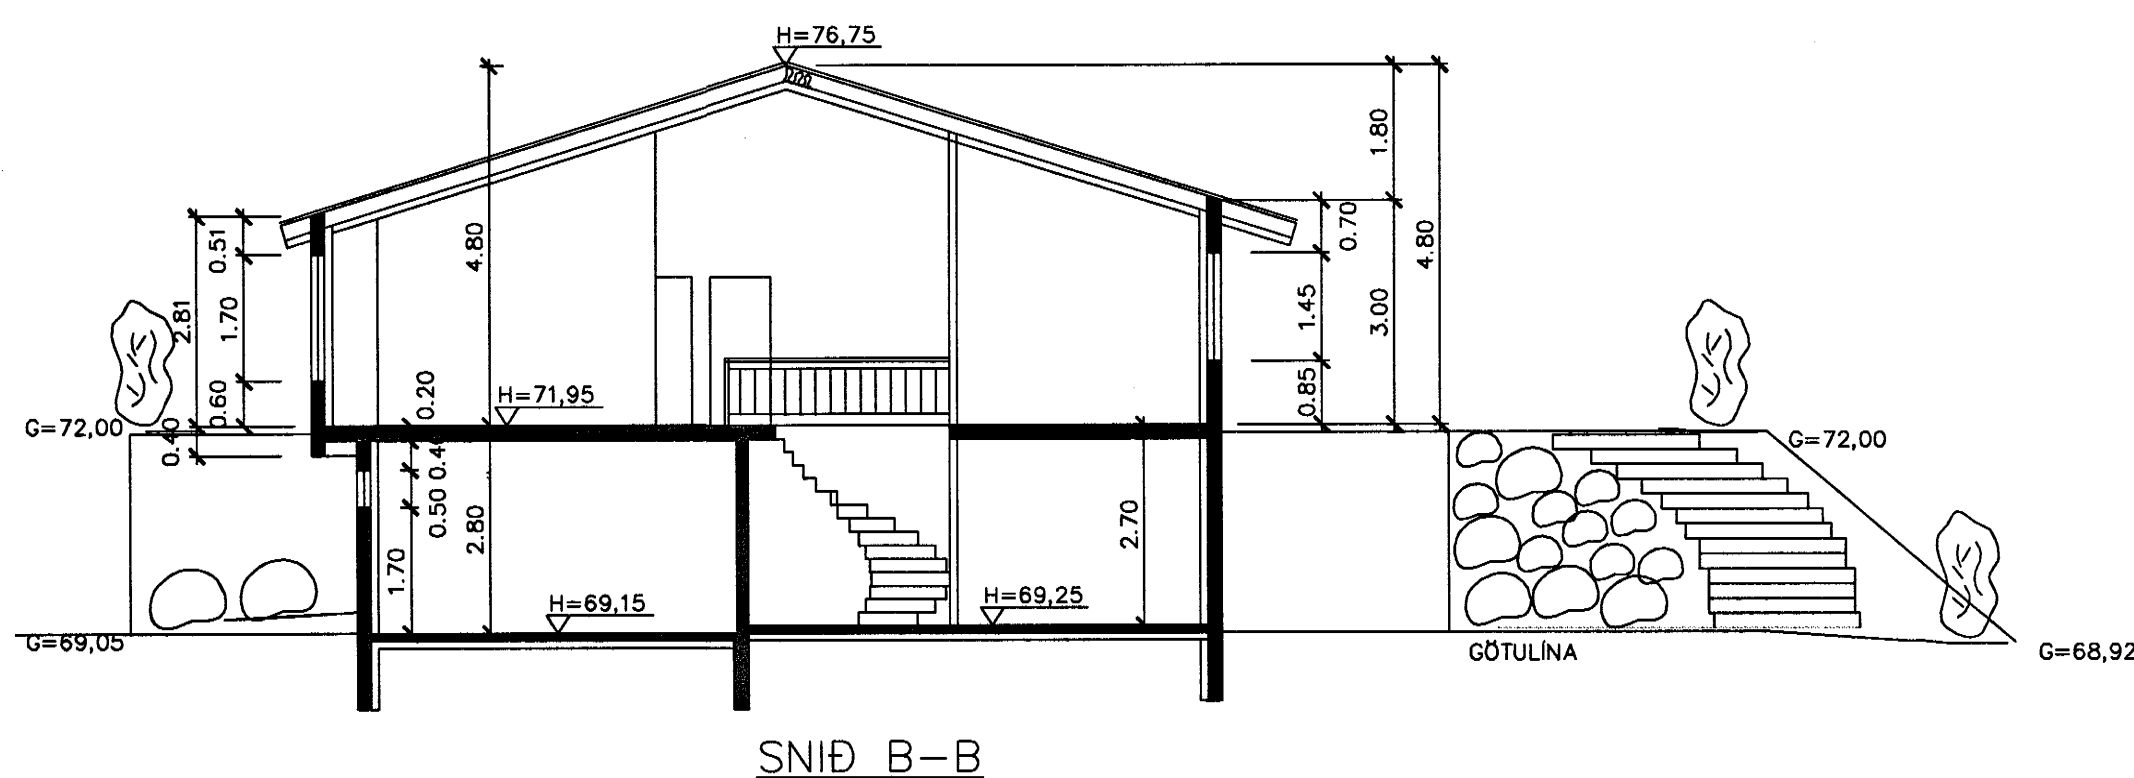

Samþykkt þann

02 JULI 2001

Byggingafultrúinn í Hafnarfirði
F.h. Kristján Þórarinnsson

Úr Gildi

AFSTÖÐUMYND 1:500

SNID B-B

SNID A-A

SKÝRINGAR