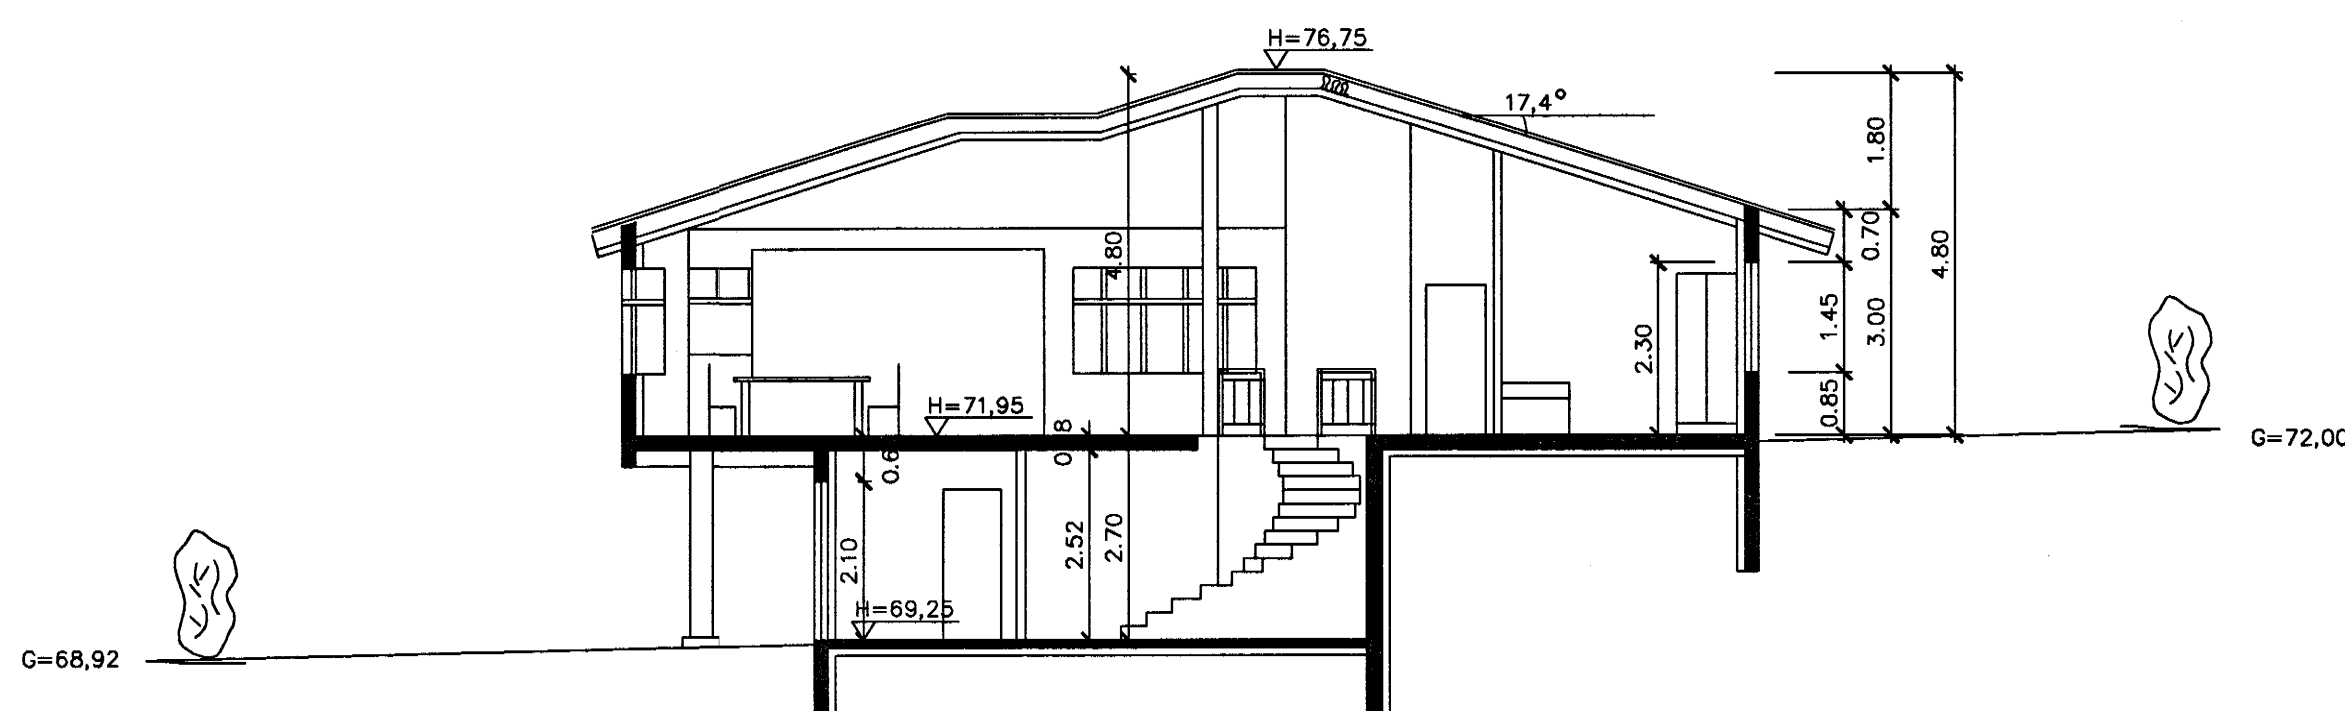

Samþykkt þann

02 JULI 2001

Byggingafultrúinn í Hafnarfirði
F.h. Kristján Þórarinnsson

Úr Gildi

AFSTÖÐUMYND 1:500

SNID B-B

SNID A-A

SKÝRINGAR

ÖLL MÁL ERU Í METRUM

HANNAD	JÓN BERGSSON	VERKFR. VERKFRÆÐIHÖNNUN	3
T.J	301031-3439	M.V.F.Í SMÁRAHVAMMI 4, HAFNARF. S. 555-1974	
TEIKNAD	SAMÞYKKT	ERLUÁS 29	M=1:100 500
YFIRFARID	VERK	0111 SNID / AFSTÖÐUMYND	DAGS. 29.04.2001