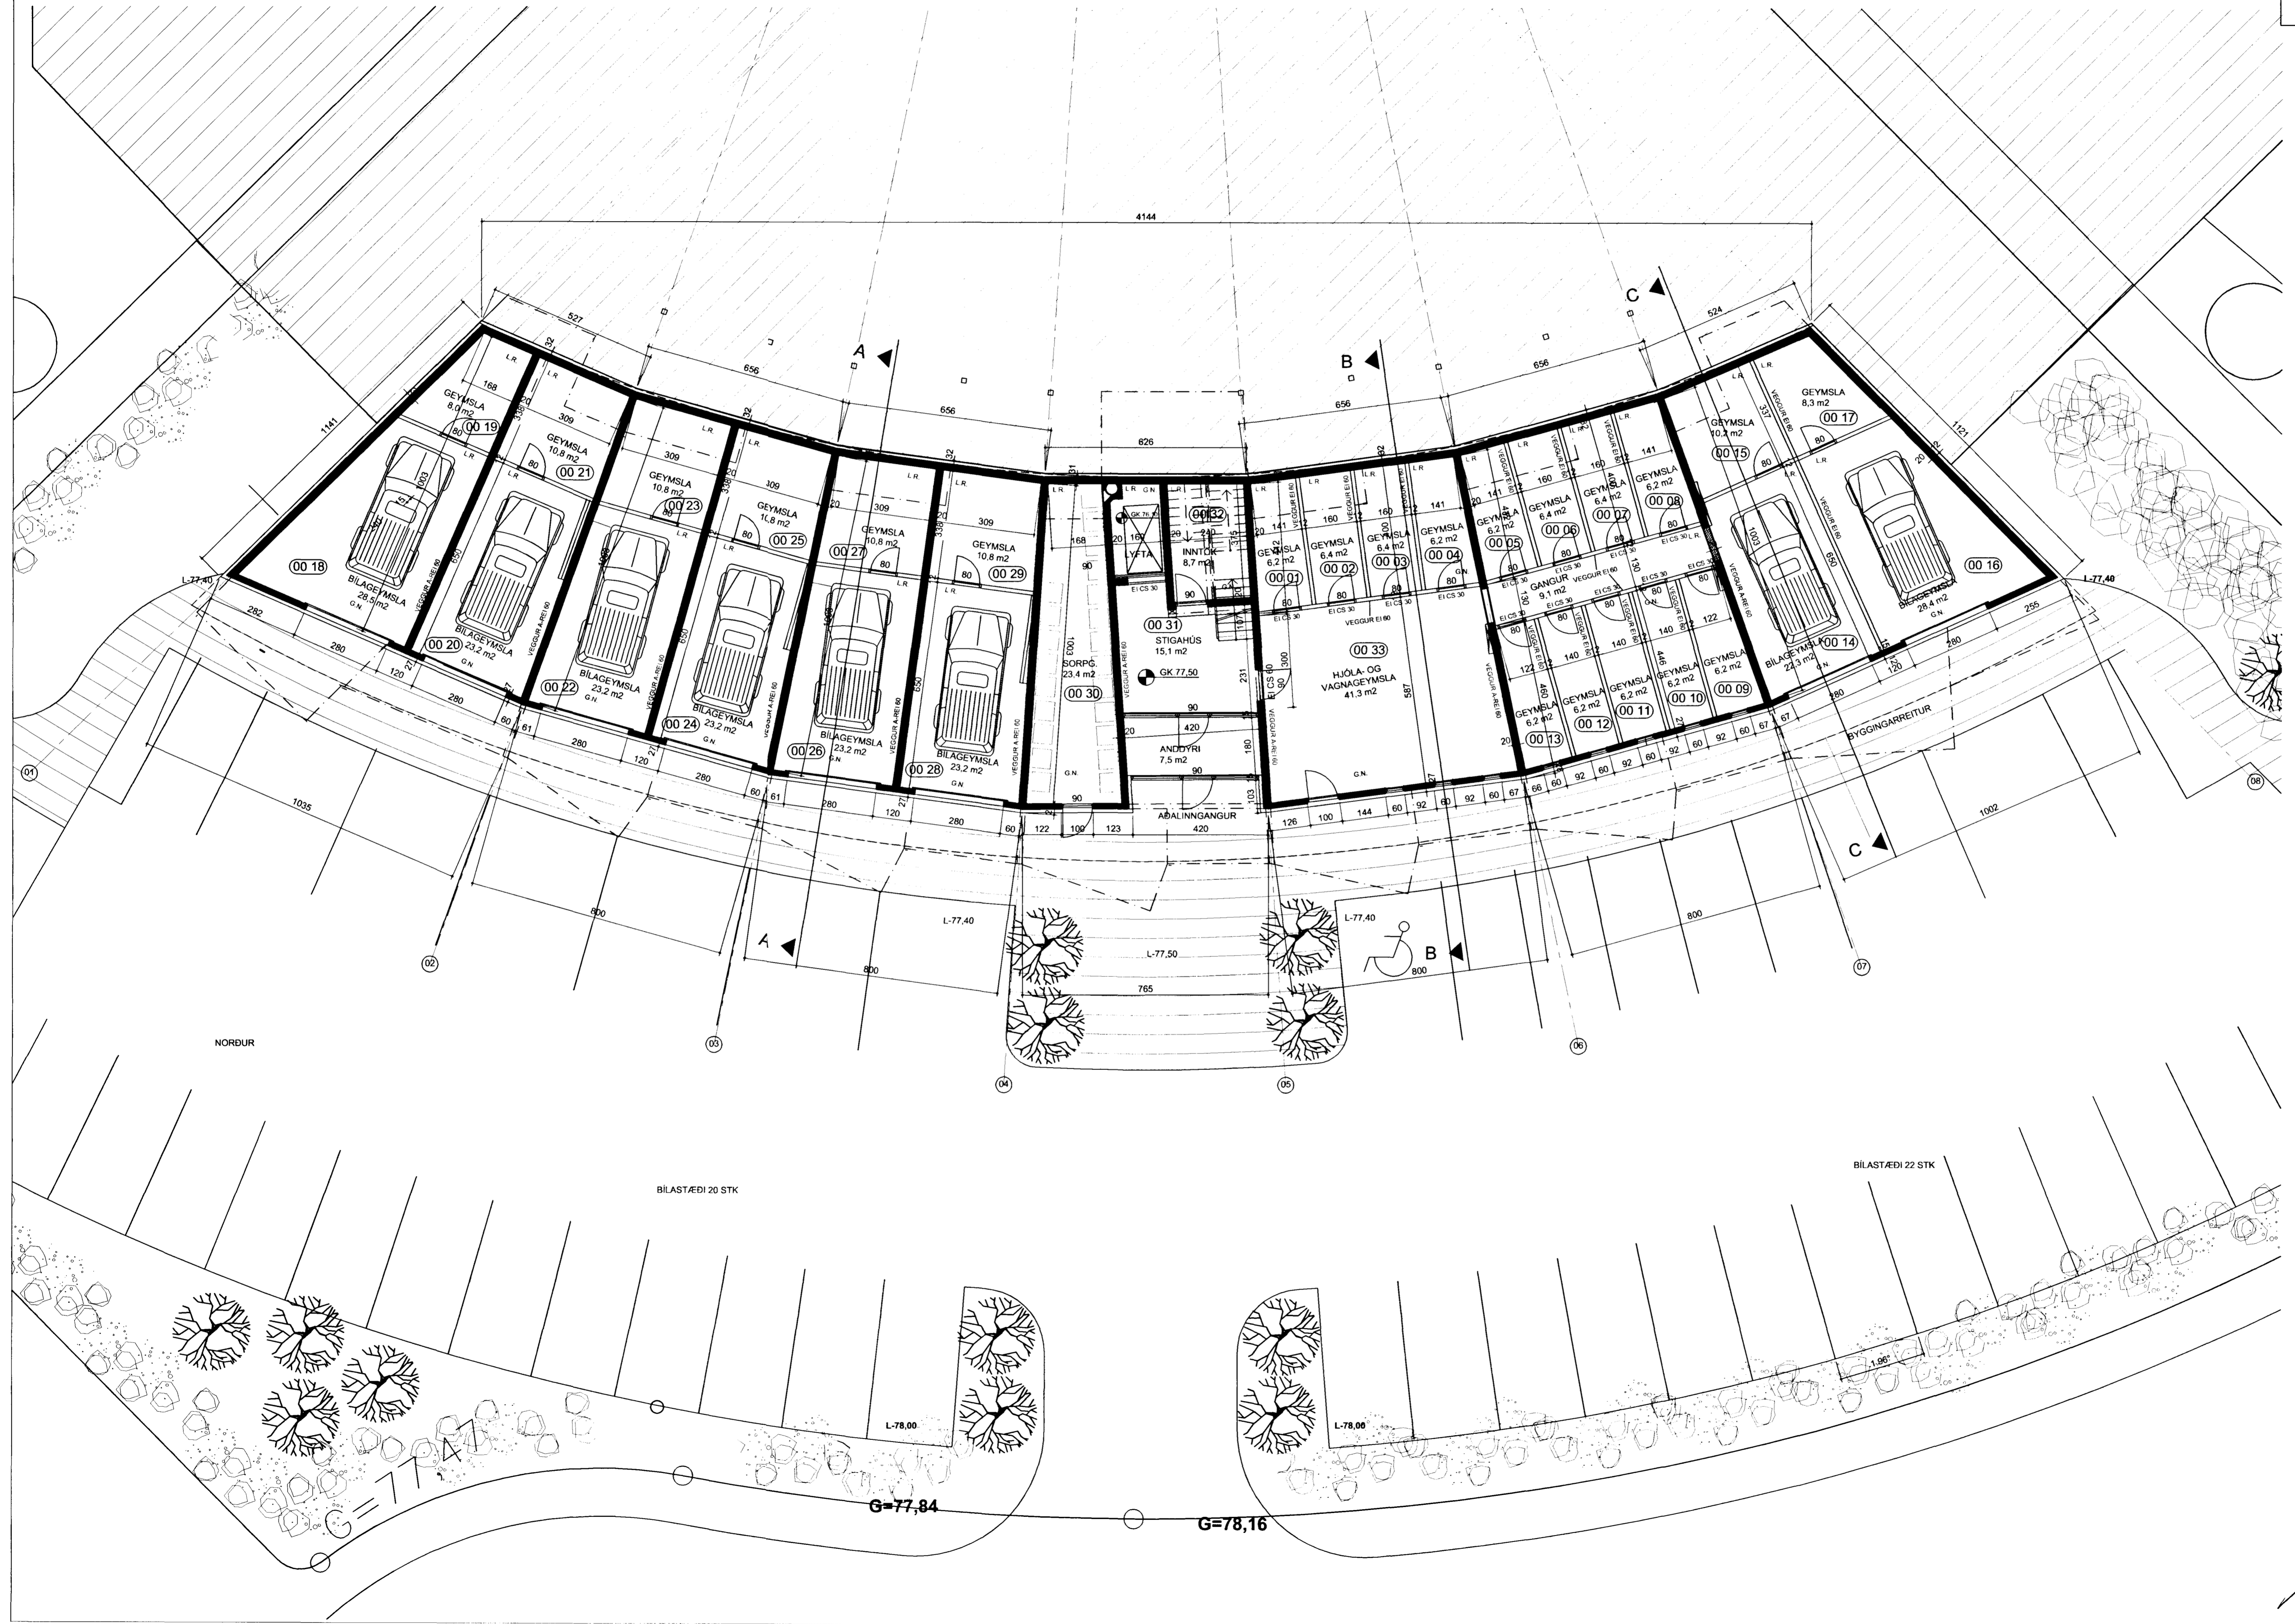

Úr Gildi

TEIKNISTOFAN EHF
ARMOLA
108 REYKJAVÍK • Sími 553 8750
LEIÐUR GÍSLASON BYGGINGARFRÉÐINGUR BFI
IVON STEFÁN CILJA ARKITEKT FAI
BJARNI SNEBJORNSSON ARKITEKT FAI
ASGEIR ASGEIRSSON BYGGINGARFRÉÐINGUR BFI

STADSETNING MANNVIRKIS
ERLUÁS 2
HAFNARFJÖRÐUR
FJÖLBÝLISHÚS

VERK
Grunnmyndir kjallara

MÁL 1:100
DAGS 13.03.2002
HANNAP AA
ATHS.
VERKINGMER 610-17
TEIKNINGAMÖR 1.02
TEIKNAD pp IC

SAMH.
Öfi ómæt og ljátt teikningu að hluta
eða heild, er hún skriflegu jafni höfundu,
skv. ókvæðum höfundarlaga.