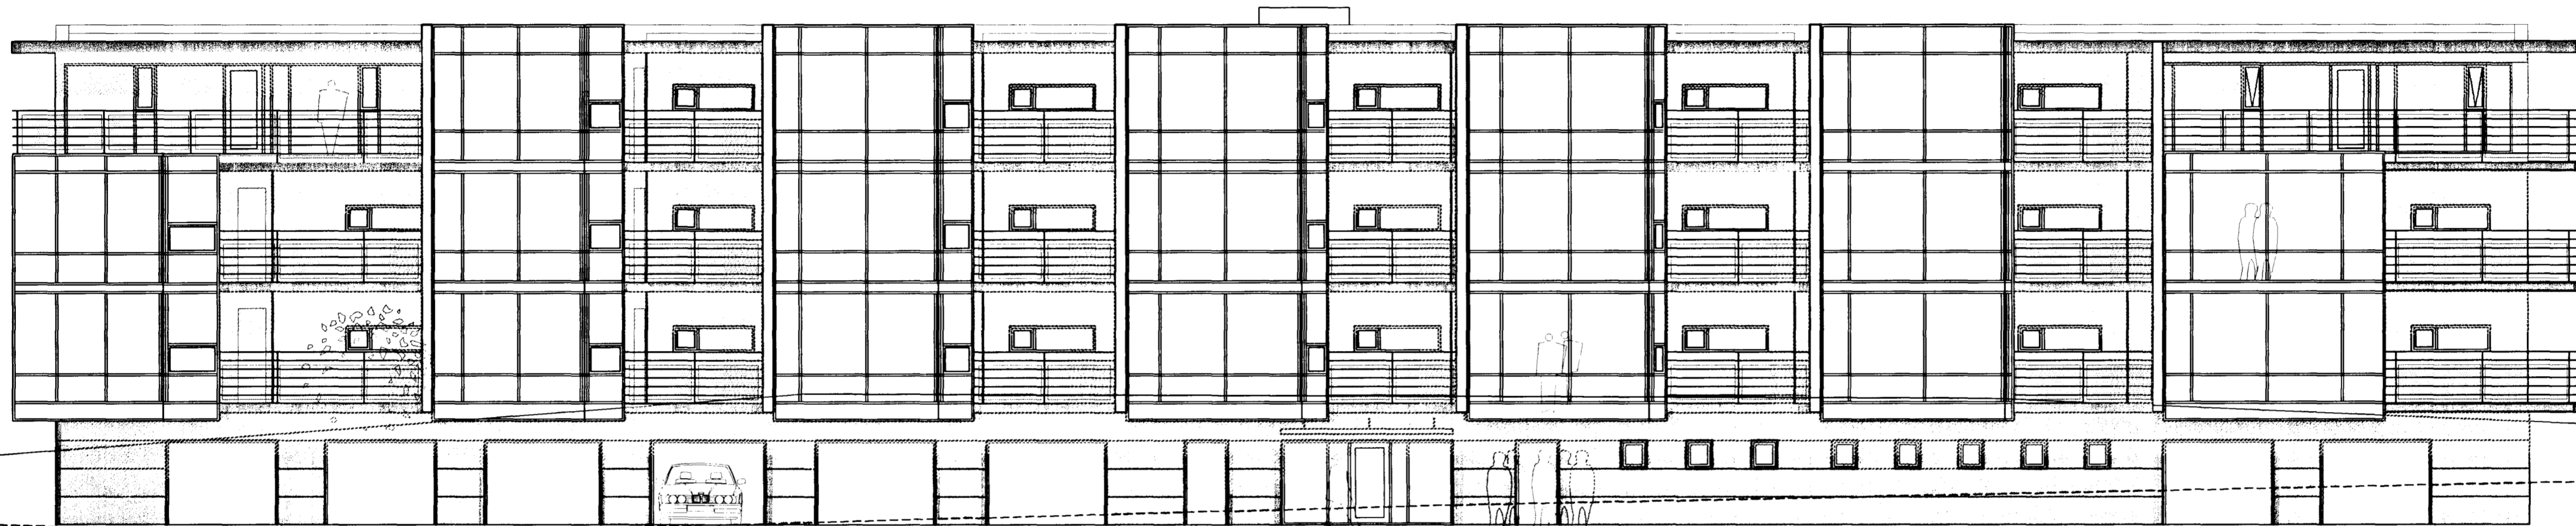

Úr Gildi

ÚTLIT VESTUR MKV 1:100