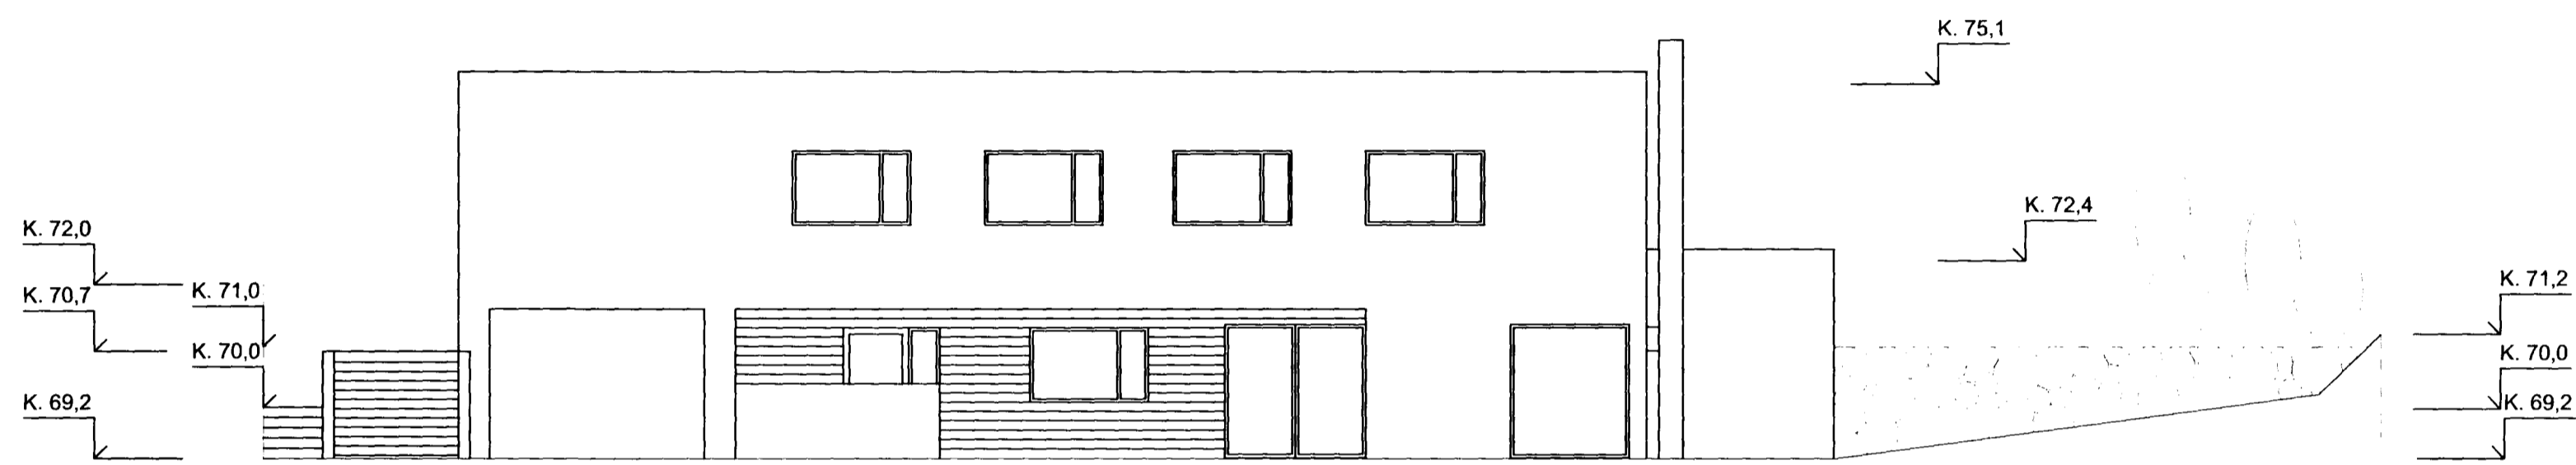

Samþykkt þann:

09 AUG. 2002

Byggingafultrúinn í Hafnarfirði  
F.h. Sigurbjartur Halldórsson

Suð-Vestur

Norð-Austur

ERLUÁS 31, HAFNARFJÖRÐUR

Útlit Suð-Austur og Norð-Austur  
M. 1:100

Teikning nr. 05

Dags. 18.09. 2001  
Uppfært: 24.09. 2001  
Uppfært: 15.01. 2002  
Uppfært: 07.08. 2002  
Hæðarkóti hækkaður um 20sm

Sigríður Sigurðardóttir, arkitekt  
Sléttahraun 18, 220 Hf  
Sími: 555 0857  
Kt. 2600601700