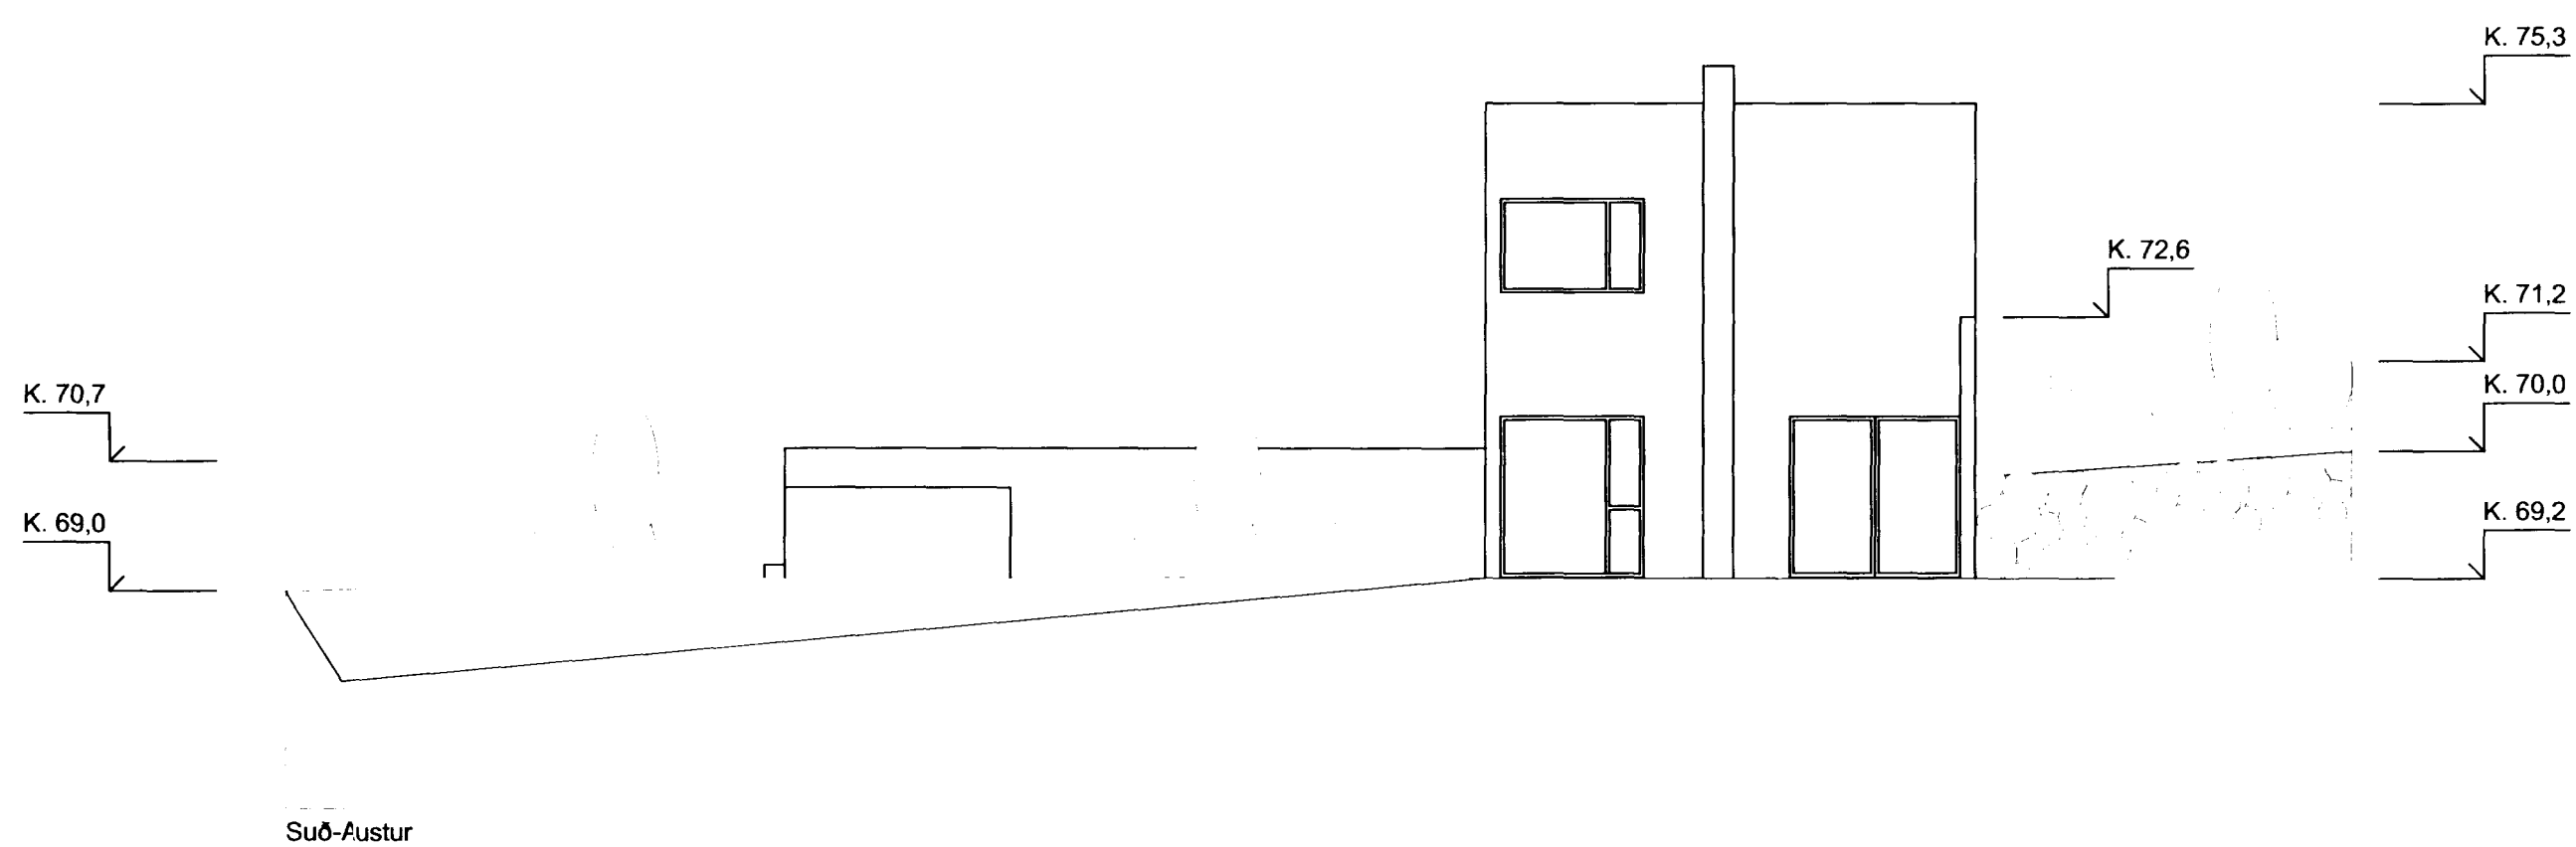

Samþykkt þann

09 AUG. 2002

Byggingafulltrúinn í Hafnarfirði
F.h. Sigurbjartur Halldórsson

ERLUÁS 31, HAFNARFJÖRÐUR

Útlit Norð-Vestur og Suð-Austur
M. 1:100

Teikning nr. 06

Dags. 18.09. 2001

Uppfært: 24.09. 2001

Uppfært: 15.01. 2002

Uppfært: 07.08. 2002

Hæðarkóti hækkaður um 20sm

Sigríður Sigurðardóttir, arkitekt

Sléttahraun 18, 220 Hf

Sími: 555 0857

Kt. 260266-4709