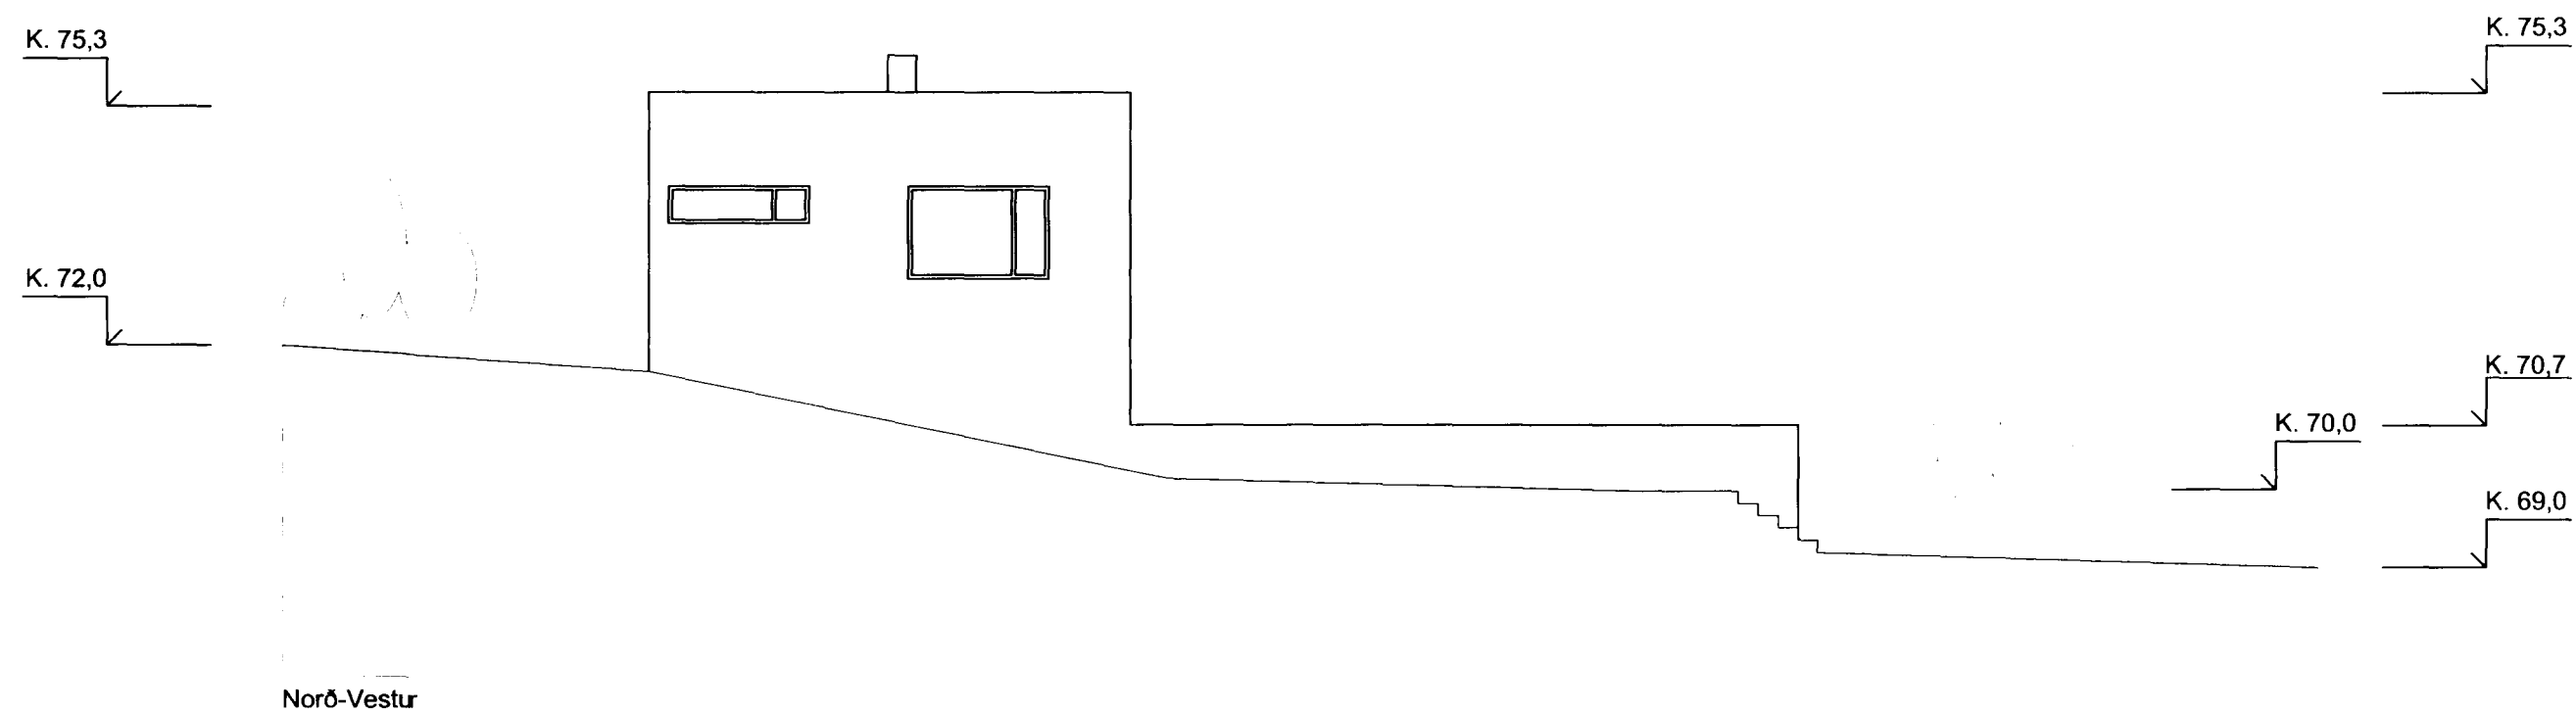

Samþykkt þann

09 AUG. 2002

Byggingafulltrúinn í Hafnarfirði
F.h. Sigurbjartur Halldórsson

ERLUÁS 31, HAFNARFJÖRÐUR

Útlit Norð-Vestur og Suð-Austur
M. 1:100

Teikning nr. 06

Dags. 18.09. 2001

Uppfært: 24.09. 2001

Uppfært: 15.01. 2002

Uppfært: 07.08. 2002

Hæðarkóti hækkaður um 20sm

Sigríður Sigurðardóttir, arkitekt

Sléttahraun 18, 220 Hf

Sími: 555 0857

Kt. 260266-4709