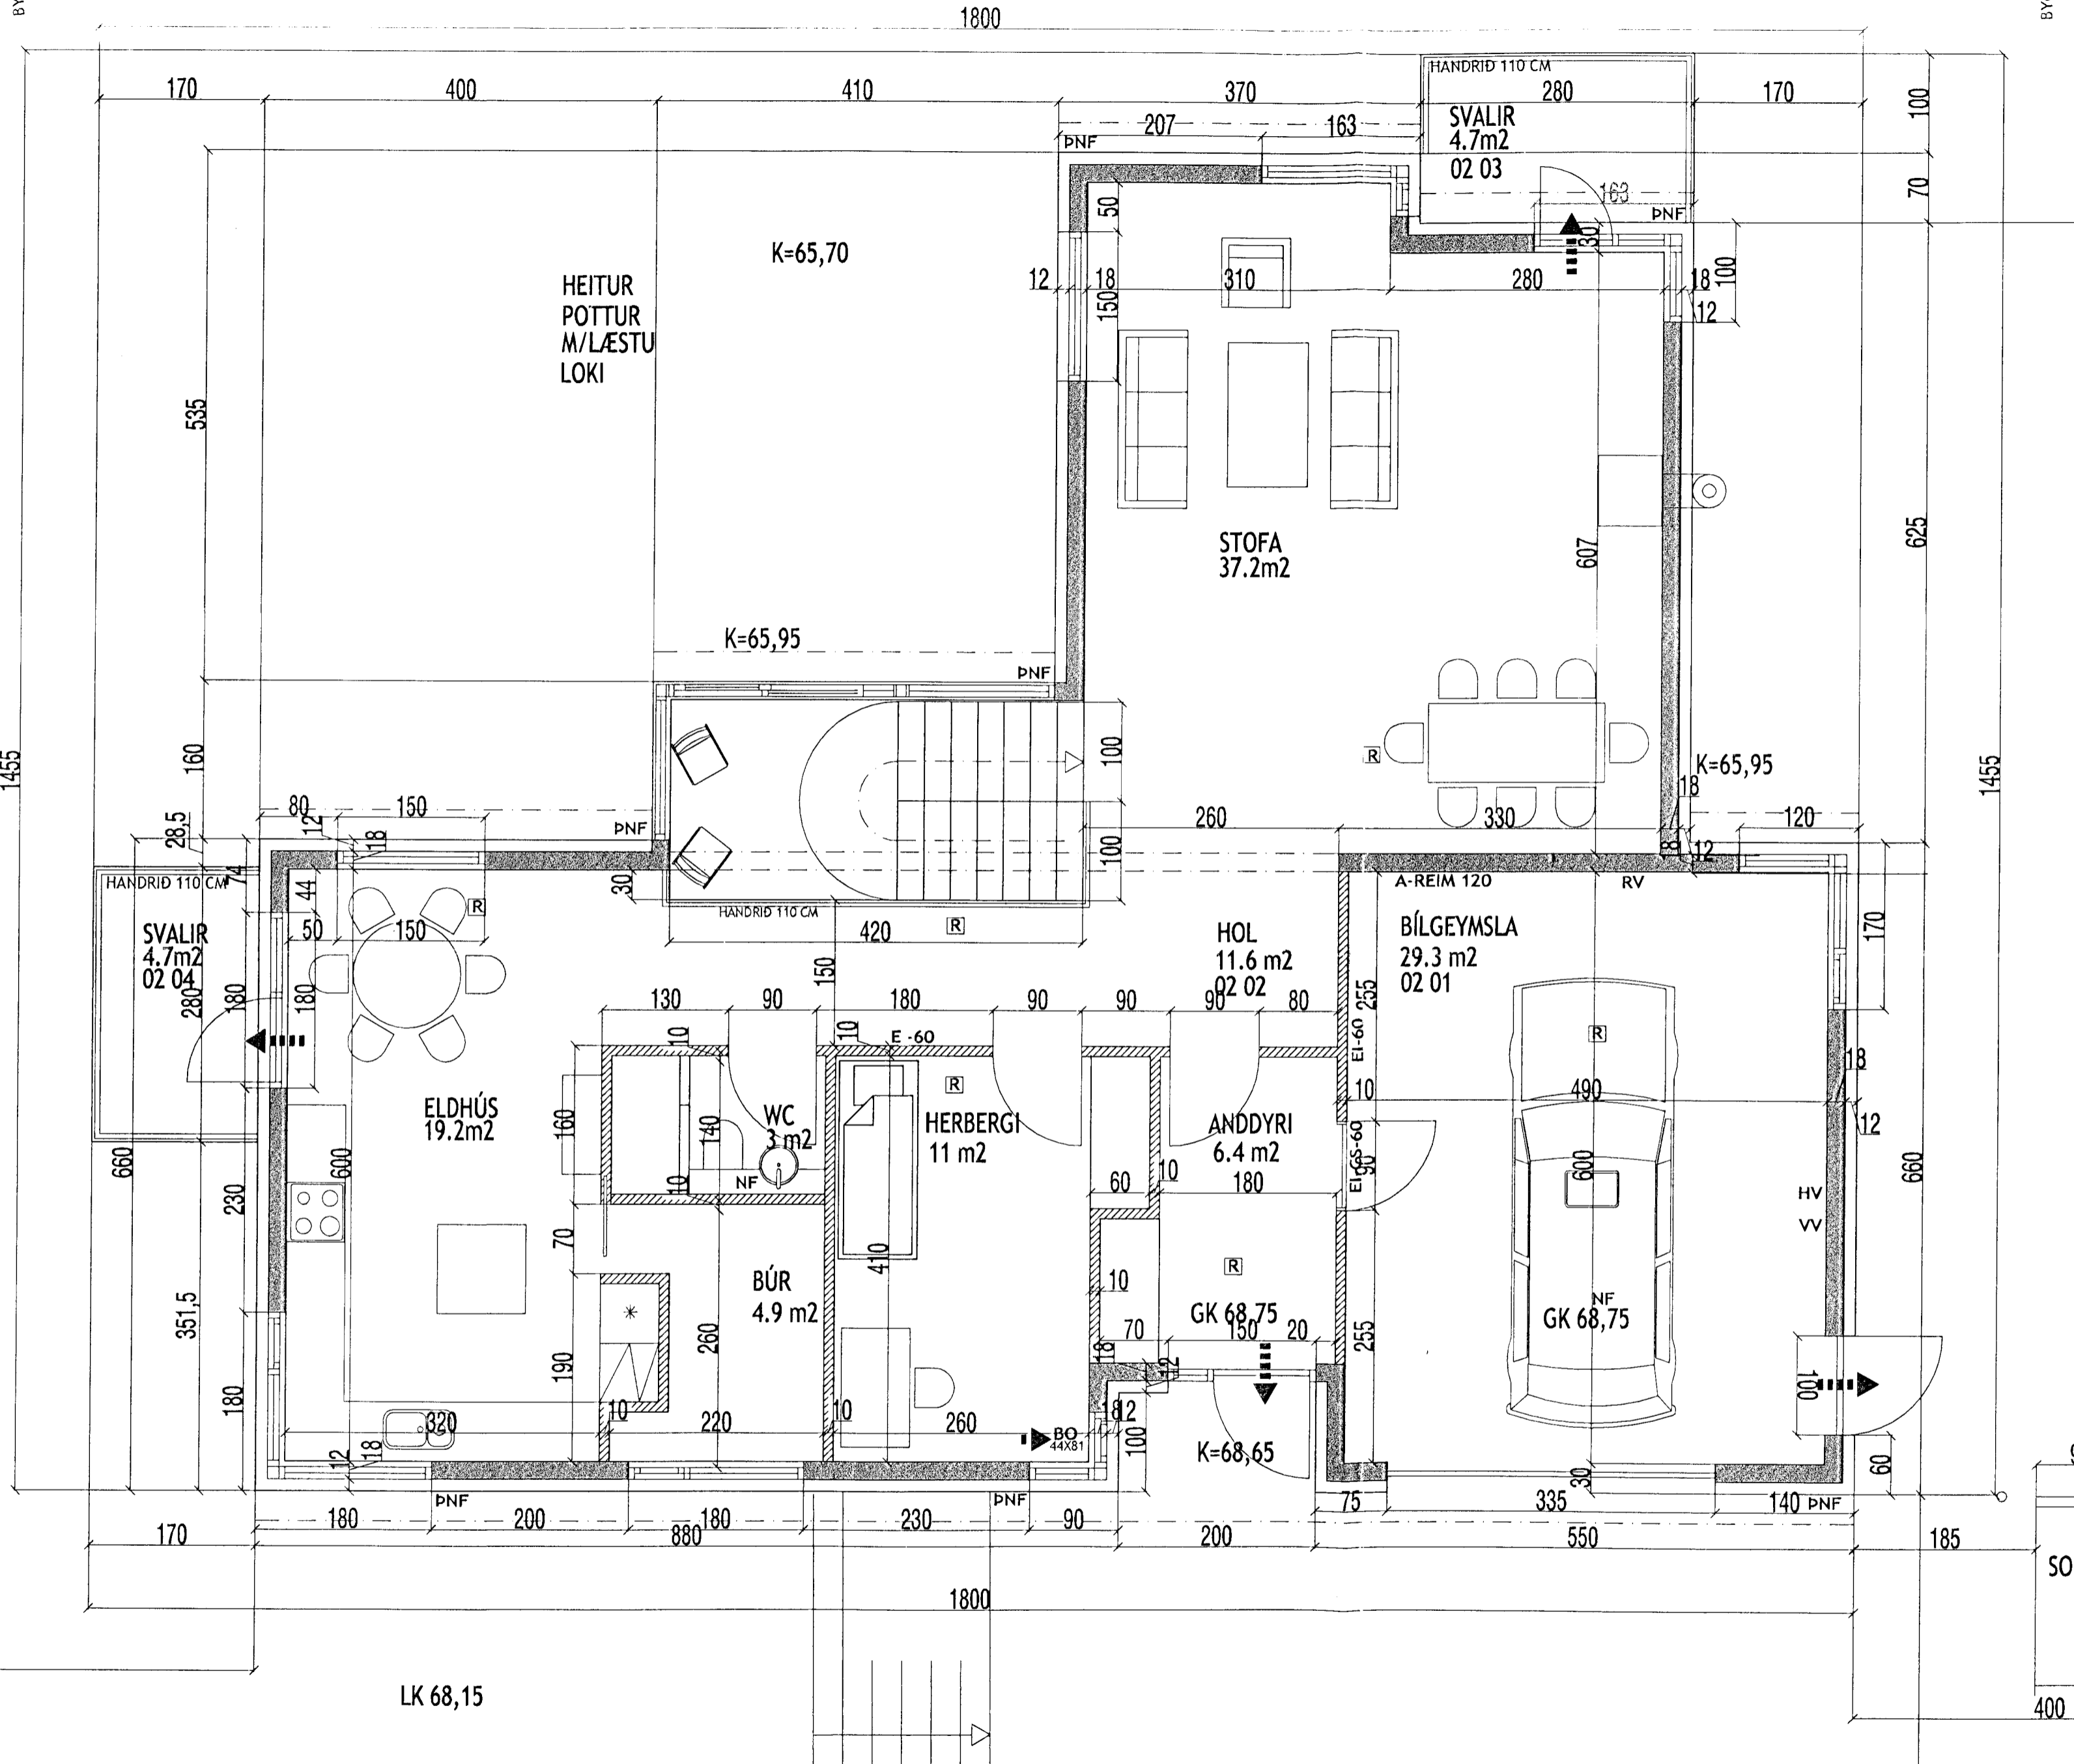

BYGGINGAR

BYGGINGAR

Byggingaráttur fyrir  
Argjörð þann  
2 2 APR. 2002

**ERLUÁS 33.**  
grunnmynd efri hæðar 1:50

Teiknað fyrir Hrönn Ásgeirsdóttir og Gunnar Svavarsson  
april 2002

**Teikn ráðgjöf ehf.**  
Þórsbergi 10 s 565 80 82  
gsm 699 80 81

Anna Margrét Tómasdóttir  
*Anna Margrét Tómasdóttir*  
netfang: amt@hafnarfjordur.is

arkitekt fal.  
sérteikning nr. 1.

358,4

LK 68,15

K=67,5