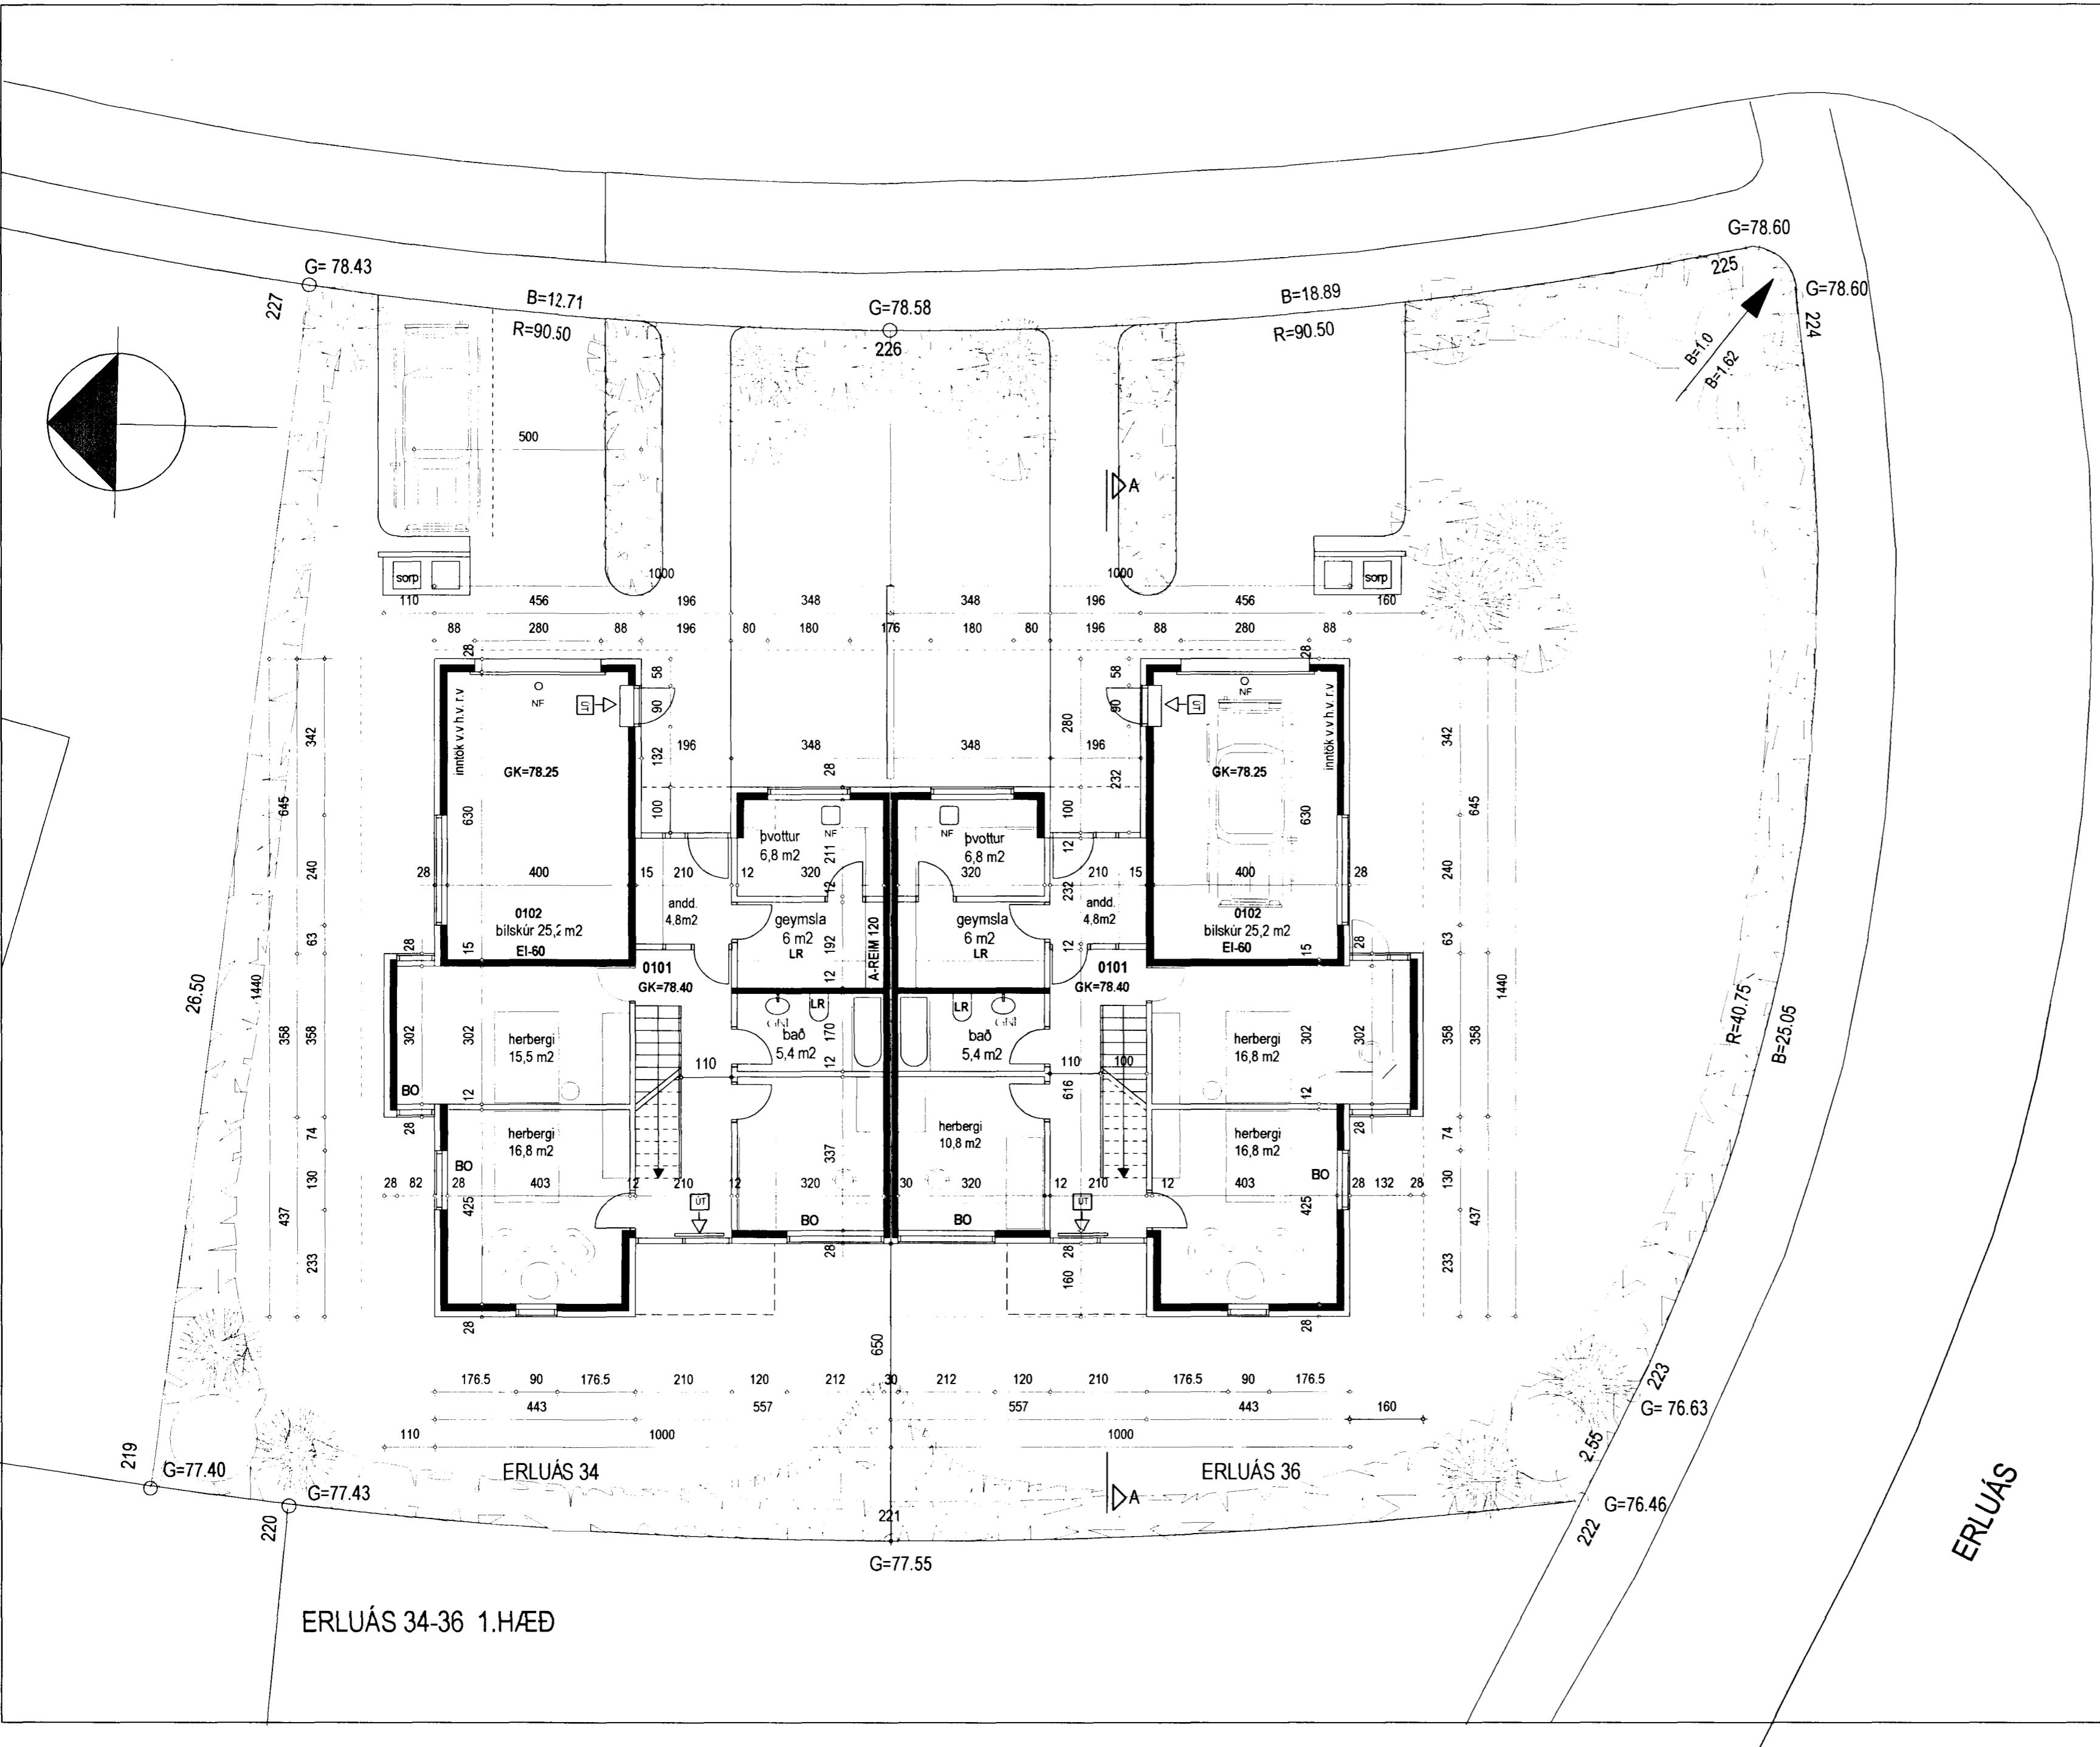

ERLUÁS 34-36
 HAFNARFIRÐI
 1. hæð
 G. Valbjörnsdóttir

ERLUÁS 34-36 1.HÆÐ

ERLUÁS 34-36 HAFNARFIRÐI

aðalleikning	no
grunnmynd 1. hæð	02
	kvarði
	1:100

dags. breytt útbyggingar minnkaðar
 ágúst 2001

STRIKIÐ skólavörðustigur 28 101 reykjavík
 arkun@islandia.is fax: 5626123

arkitektar fai
 gunnlaugur björn jónsson kt 110254-3349 sími 5515533 6976984

Gunnlaugur Björn Jónsson