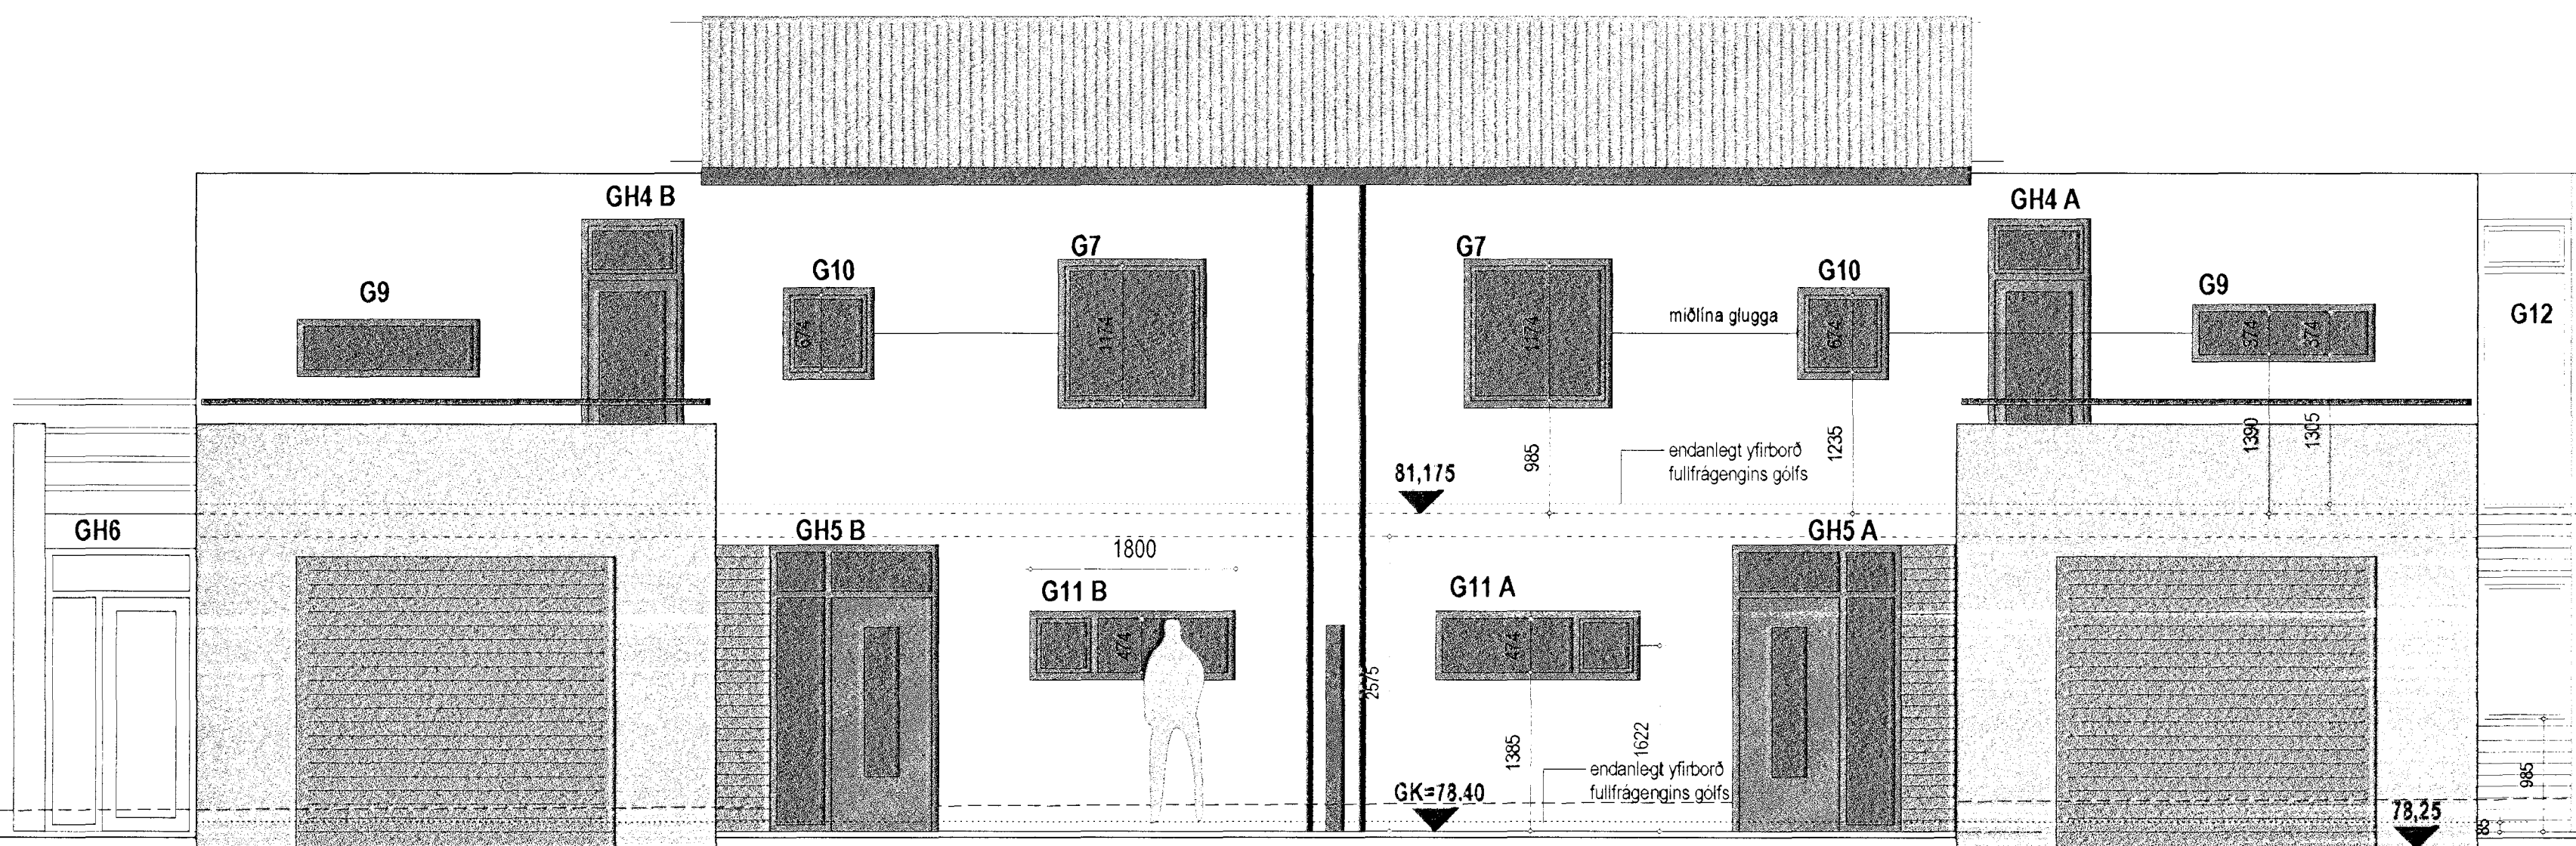

ÚTLIT NORÐUR

G=77.40

G= 76.63

ÚTLIT AUSTUR

ÖLL MÁL ATHUGIST Á STAÐNUM  
ÁÐUR EN SMÍÐI HEST

HAFI SKAL SAMBAND VIÐ ARKITEKT  
ÁÐUR EN SMÍÐI HEFST OG ALLTAF EF  
EITTHVAÐ VAFAATRIÐI KEMUR UPP.

04 JUNI 2002  
VG