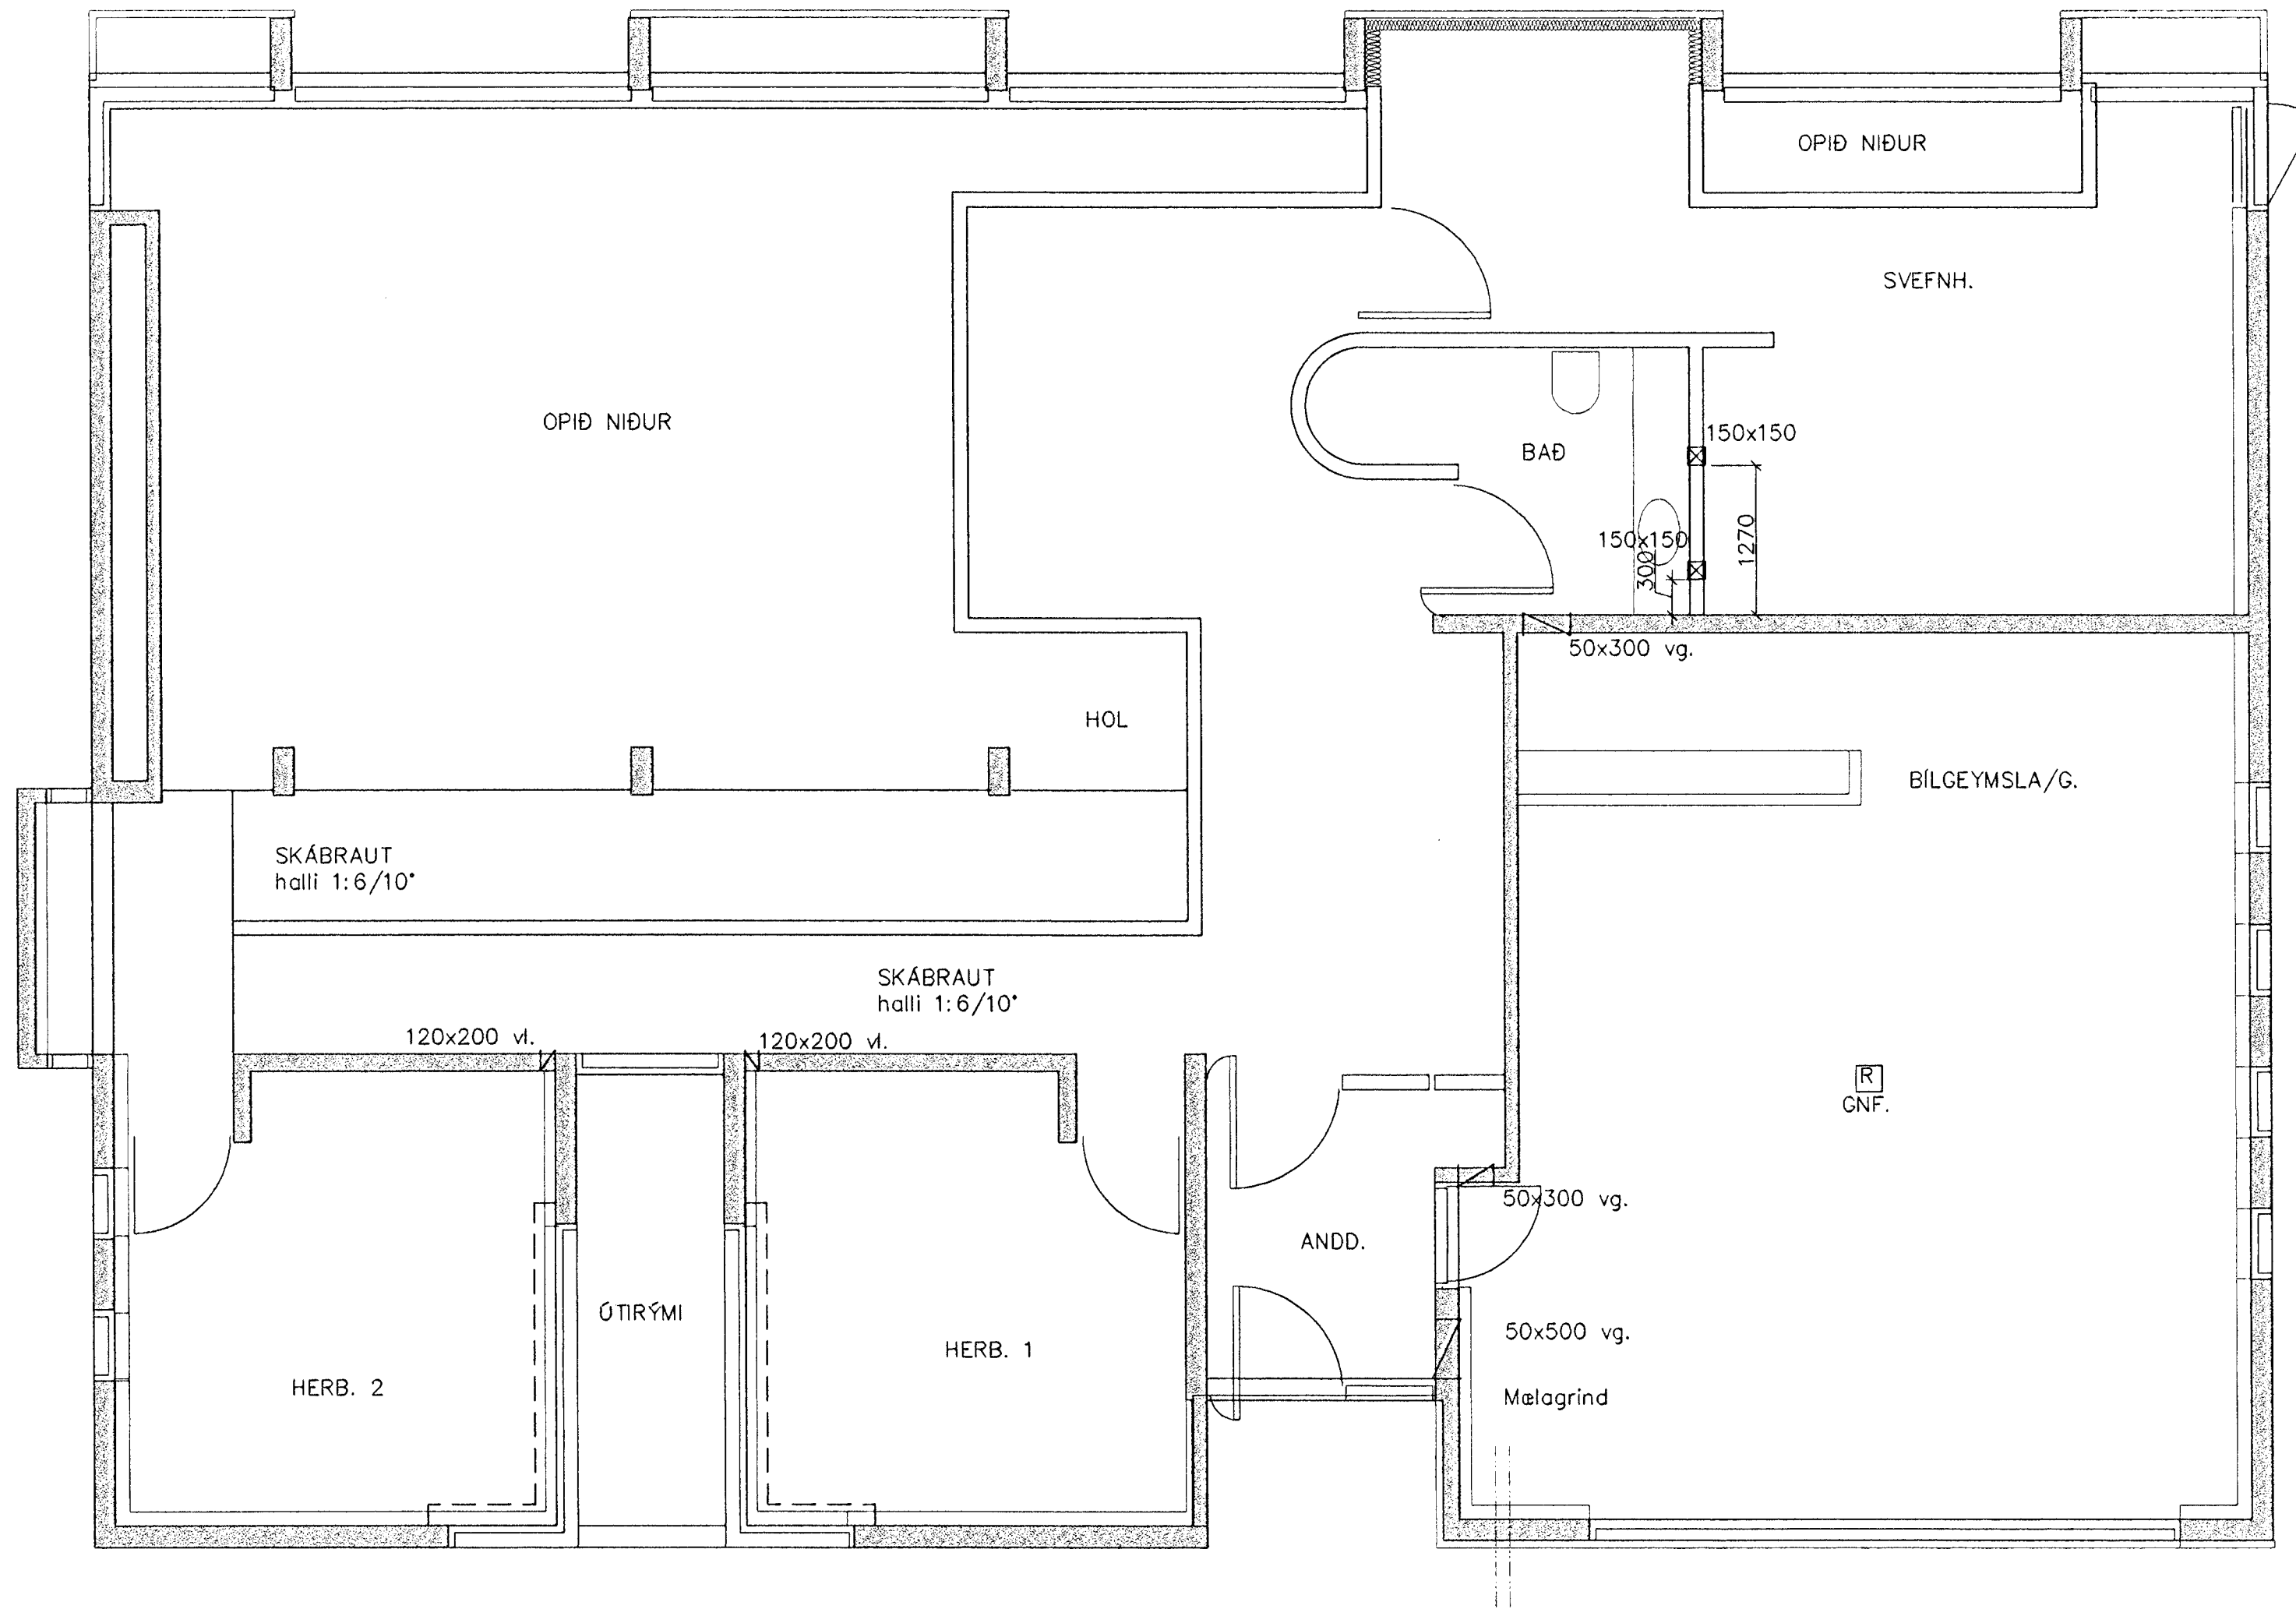

### Skýring: gataplan

- vg: við gólf
- vi: við loft
- ⊗ Gat í plötu
- ⊘ Gat í vegg
- ▬ þynning í vegg

31 JULI 2002  
VG

Breytingar			ERLUÁS 35, HAFNARFJ.
Nr.	Dags.	Nafn	
			<b>Verkfæðistofa Þráinn &amp; Benedikt</b> Laugavegi 178, 105 Rvk. Sími: 553 1770, 568 7775, Fax: 568-7701 Netfang: post@islandia.is
			Gataplan efrihæð
			H ÞK   T HS   S M 1:50 Nr. G201 Dags. júl '02 090638-4839