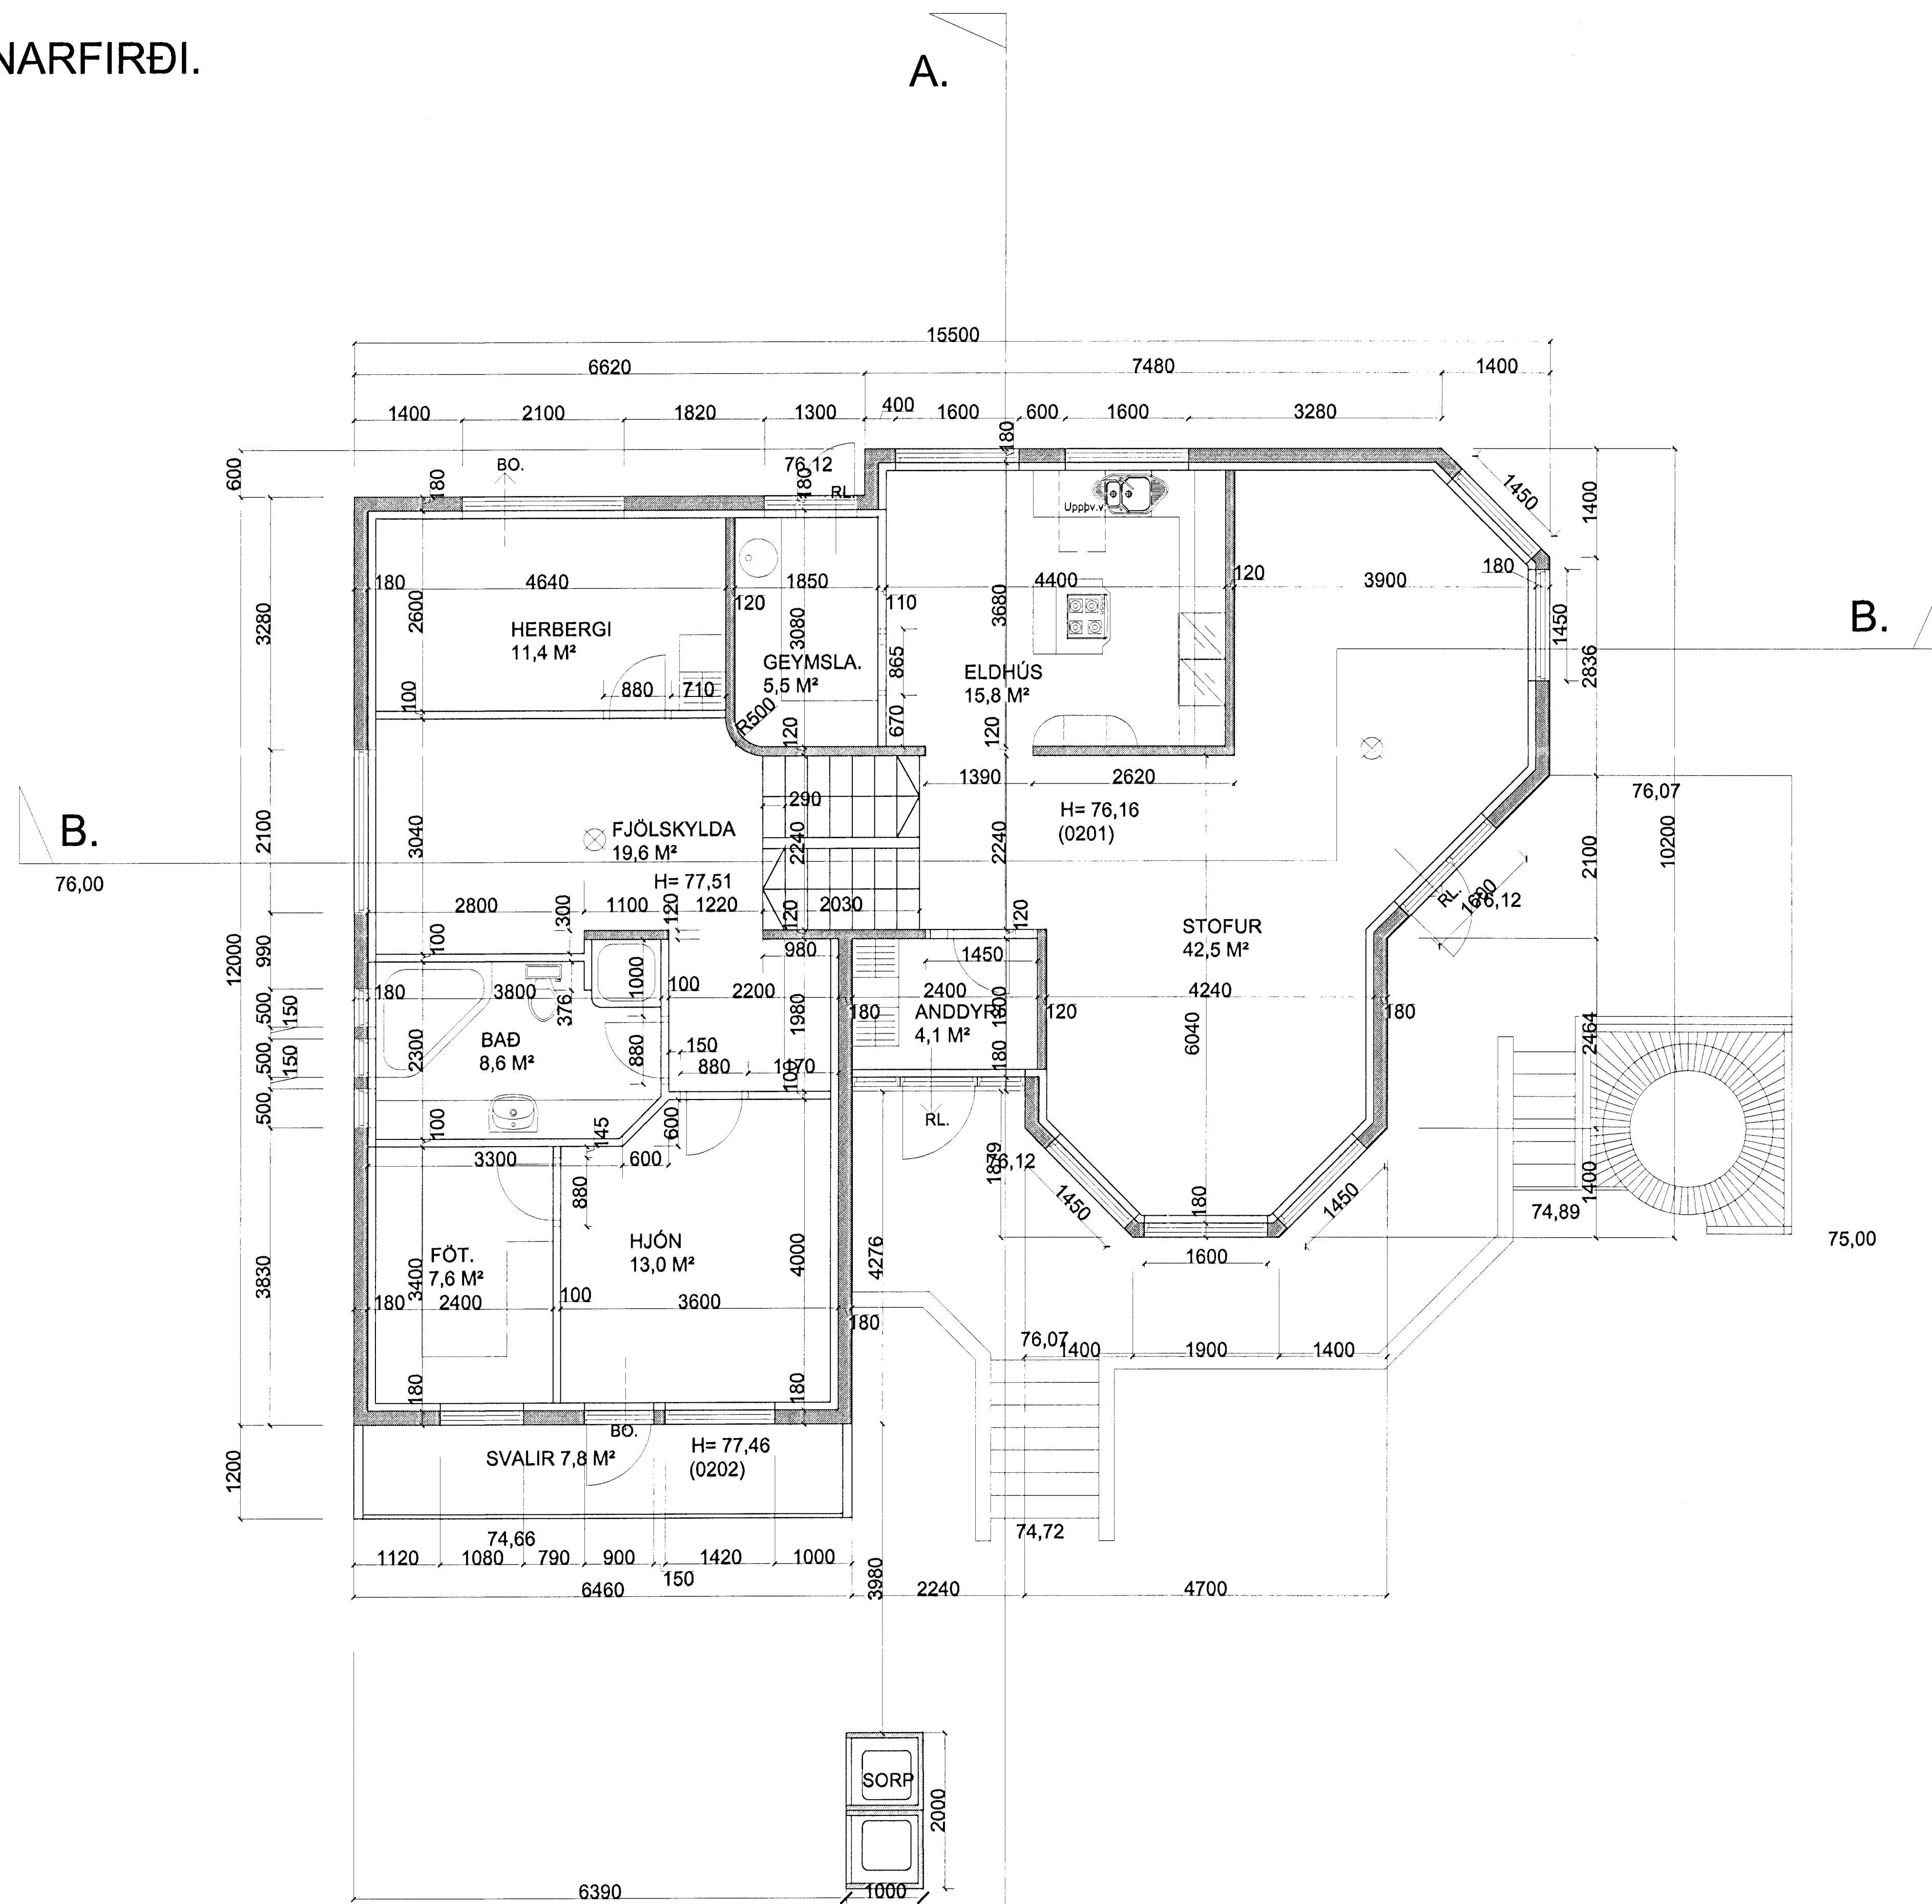

ERLUÁS 38 HAFNARFIRÐI.

GRUNNMYND 2. HÆÐ MKV. 1:50.

31 MAI 2002
VG

ERLUÁS 38 HAFNARFIRÐI

Sigurður Þorvarðarson byggingafræðingur bfl.
Teiknistofan Strandgötu 11 220 Hafnarfirði.
STH: teiknistofan ehf. kt. 510298-2769. Kt. aðalhönnuðar: 141250-41
Sími: 5651510. Fax: 5651299. Netfang: teiknistofan@islandia.is

Skýringar:	Séruppráttur.
Teikning:	Grunnmynd 2. hæð.
Mælikvarði:	1 : 50.
Undirskrift:	<i>VG</i>
Blað nr:	2 af 5.
Dagsetning:	26. maí 2002.
Breytt: