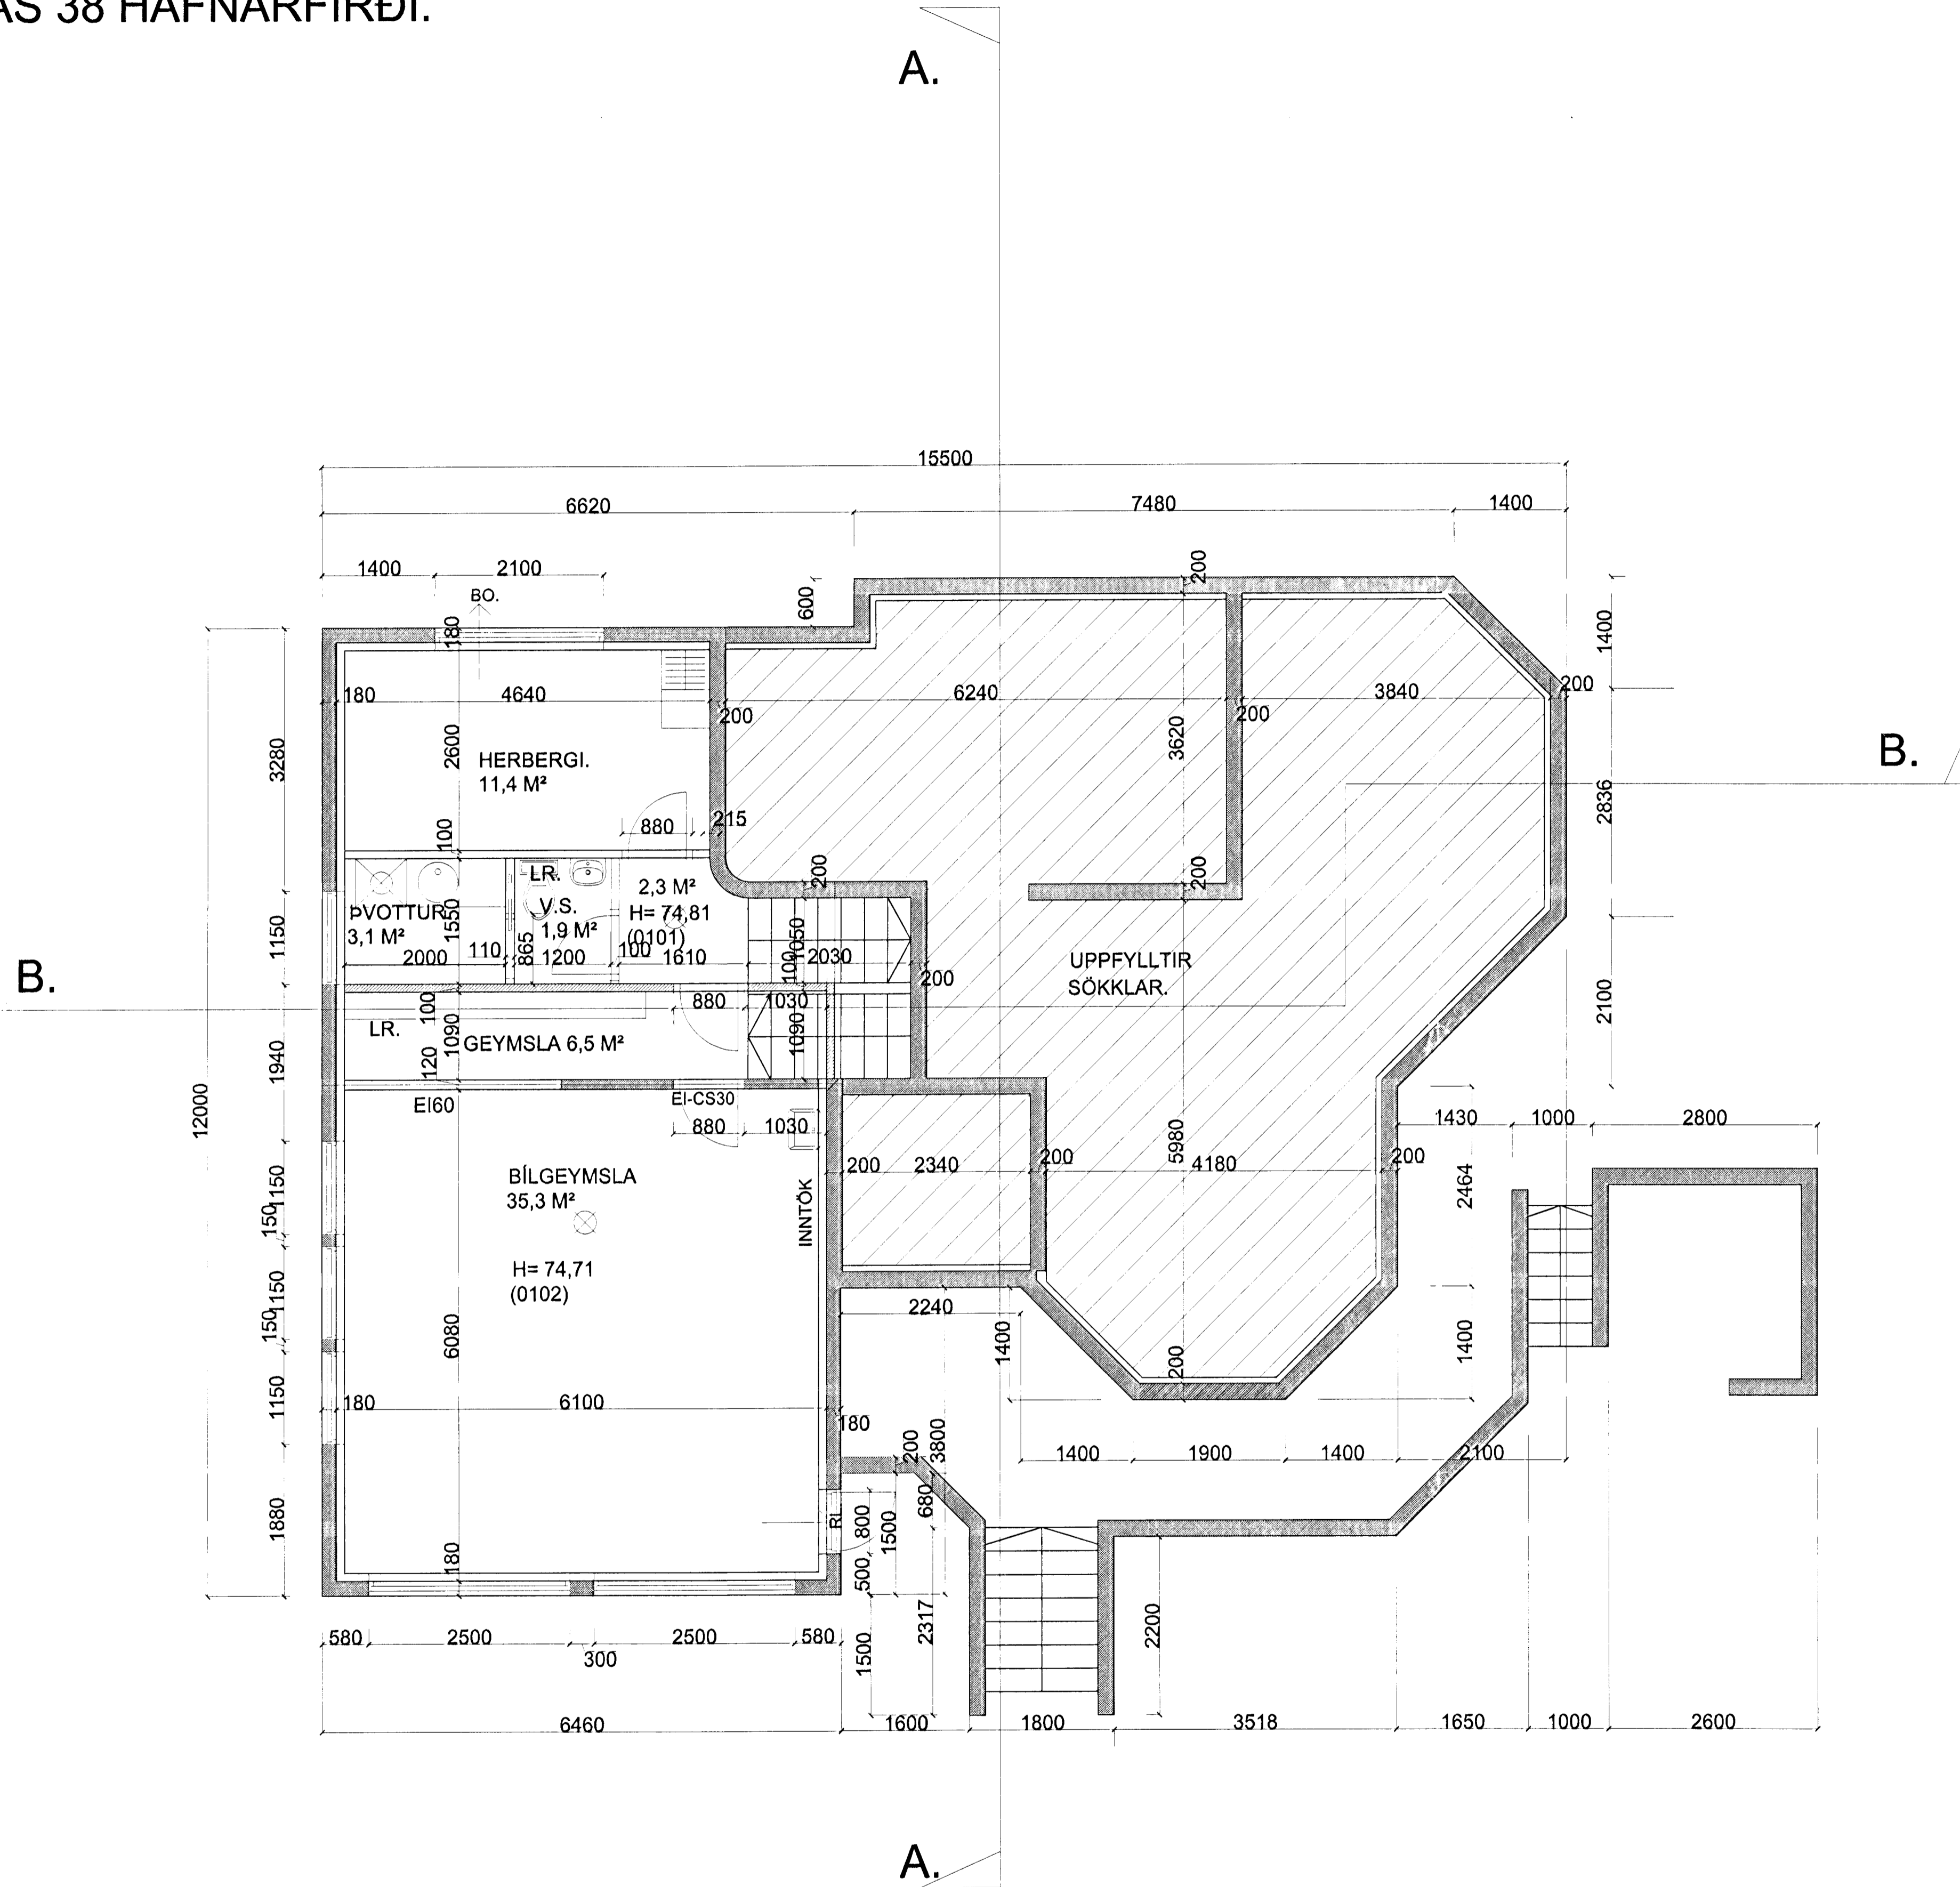

ERLUÁS 38 HAFNARFIRÐI.

GRUNNMYND 1. HÆÐ MKV. 1:50.

31 MAI 2002
VC

ERLUÁS 38 HAFNARFIRÐI	
Sigurður Þorvarðarson byggingafræðingur bfl.	
Teiknistofan Strandgötu 11 220 Hafnarfirði.	
STH: teiknistofan ehf. kt. 510298-2769. Kt. aðalhönnuðar: 141250-41	
Sími: 5651510. Fax: 5651299. Netfang: teiknistofan@islandia.is	
Skýringar:	Séruppdráttur.
Teikning:	Grunnmynd 1. hæð.
Mælikvarði:	1 : 50.
Undirskrift:	<i>[Signature]</i>
Blað nr: 1 af 5.	Dagsetning: 26. maí 2002.
Breytt:	