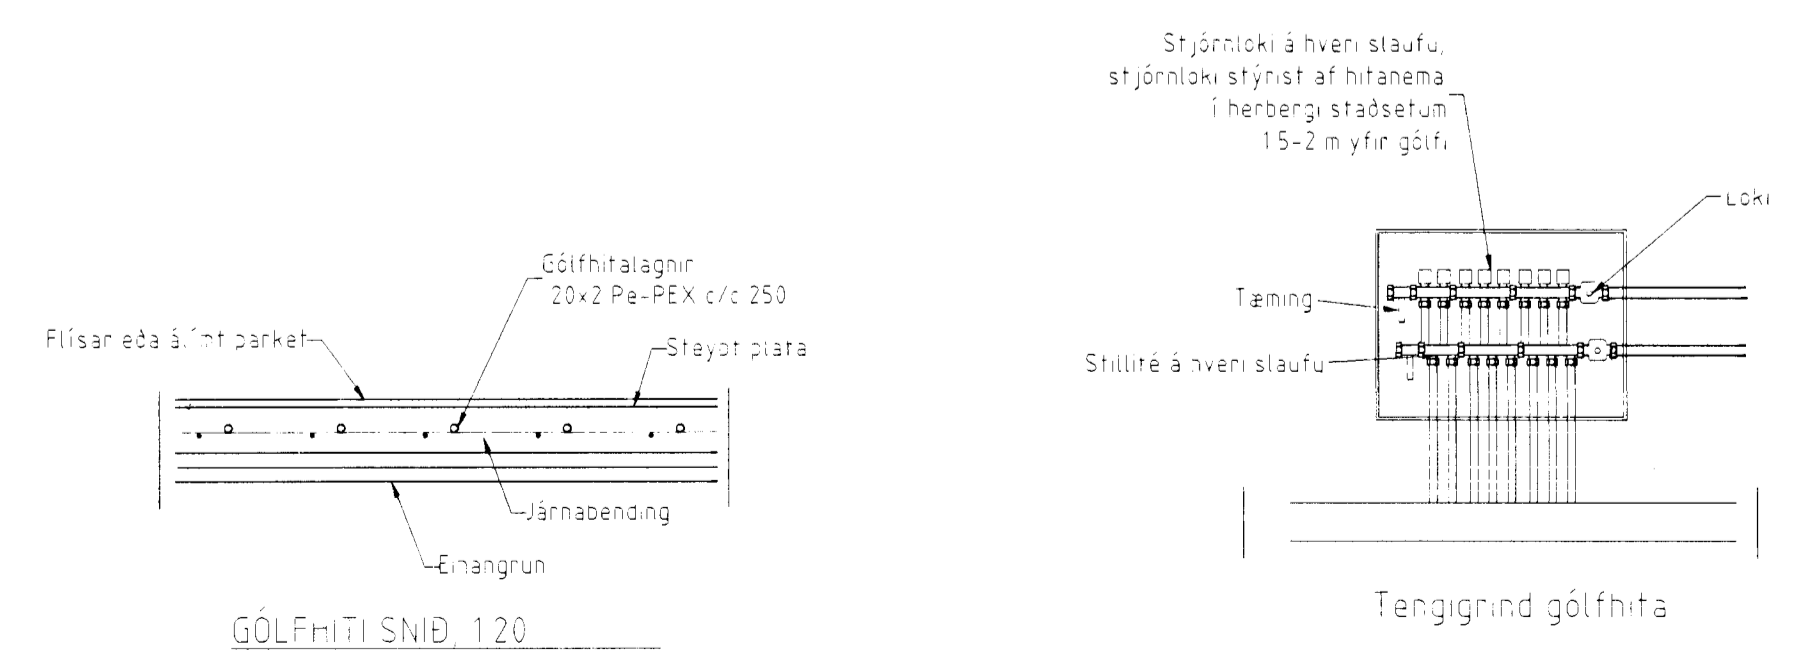

GRUNNMYND 2 HÆÐAR. MKV. 1:50

17 JULI 2002  
VG

*Handwritten signature*

SKÝRINGAR

INNSTEYPTAR GÓLFHITALAGN ERU 20x2 Pa-PEX 0,6 MPa,  
60°C  
STEYPUHULA YFIR LOGNUM MIN 30 MM

ERLUÁS 39 HAFNARFIRÐI

Sigurður Þorvartarson byggingafræðingur bfi  
Teiknistofan Strandgötu 11 220 Hafnarf.ö.  
STH teiknistofan ehf. kr. 510298-2769 Kr. hönnuðar 14.1250-4.189  
Sími: 5651510. Netfang: teiknistofan@standia.is

Skýringar	Sérúdráttur
Teikning	Gólfhit, efri hæðar
Mælikvarði	1:50
Undirskrift	<i>Handwritten signature</i>
Blað nr. 4b /	Dagsetning 5 júlí 2002
Breytt:	