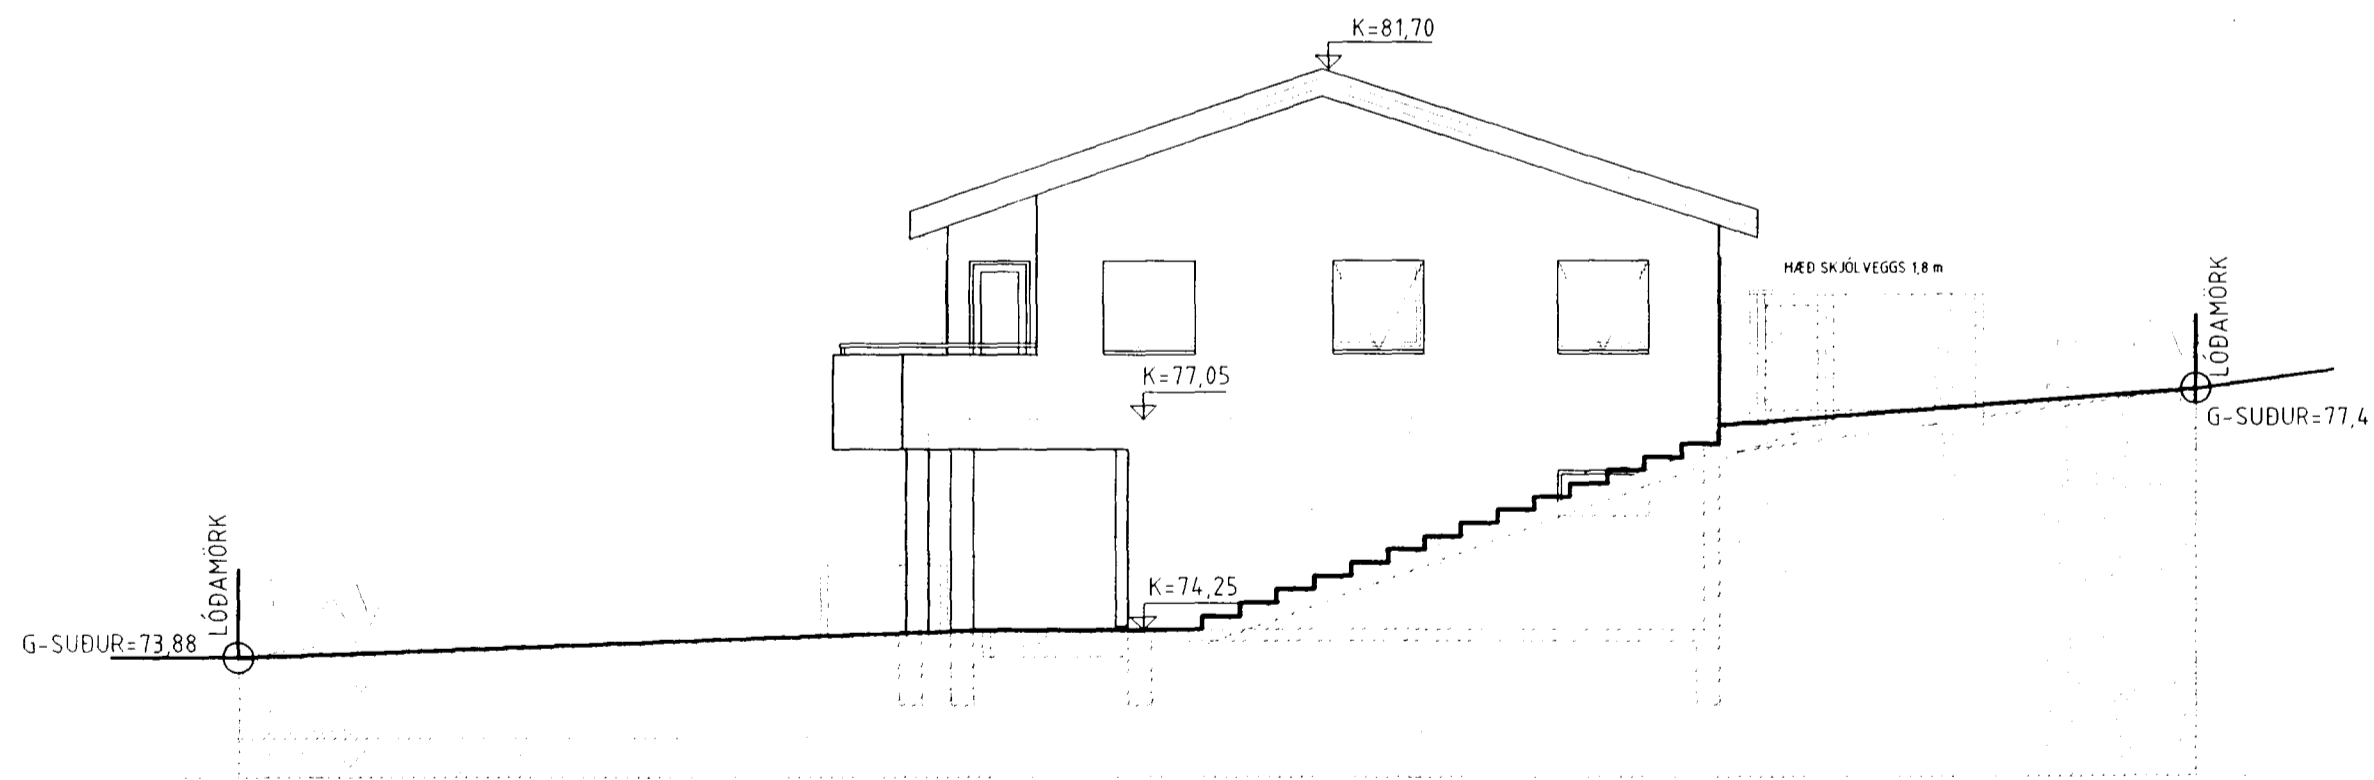

ÚTLIT NORÐUR  
1:100

ÚTLIT SUÐUR  
1:100

Sampykkt þann

La. 0ES 2007

Byggingaáttultruinn í Hafnarfirði  
Eh Kristján Þorarinsson

*Handwritten signature*

BREYTINGAR			
NR.	DAGS.	BREYTING	SP.
01	12.12.02	ÞAK YFIR SVÖLUM	
02	12.12.02	GLUGGI ÞVOTTAHÚS	
03	12.12.02	STIGA SNÚÐ	