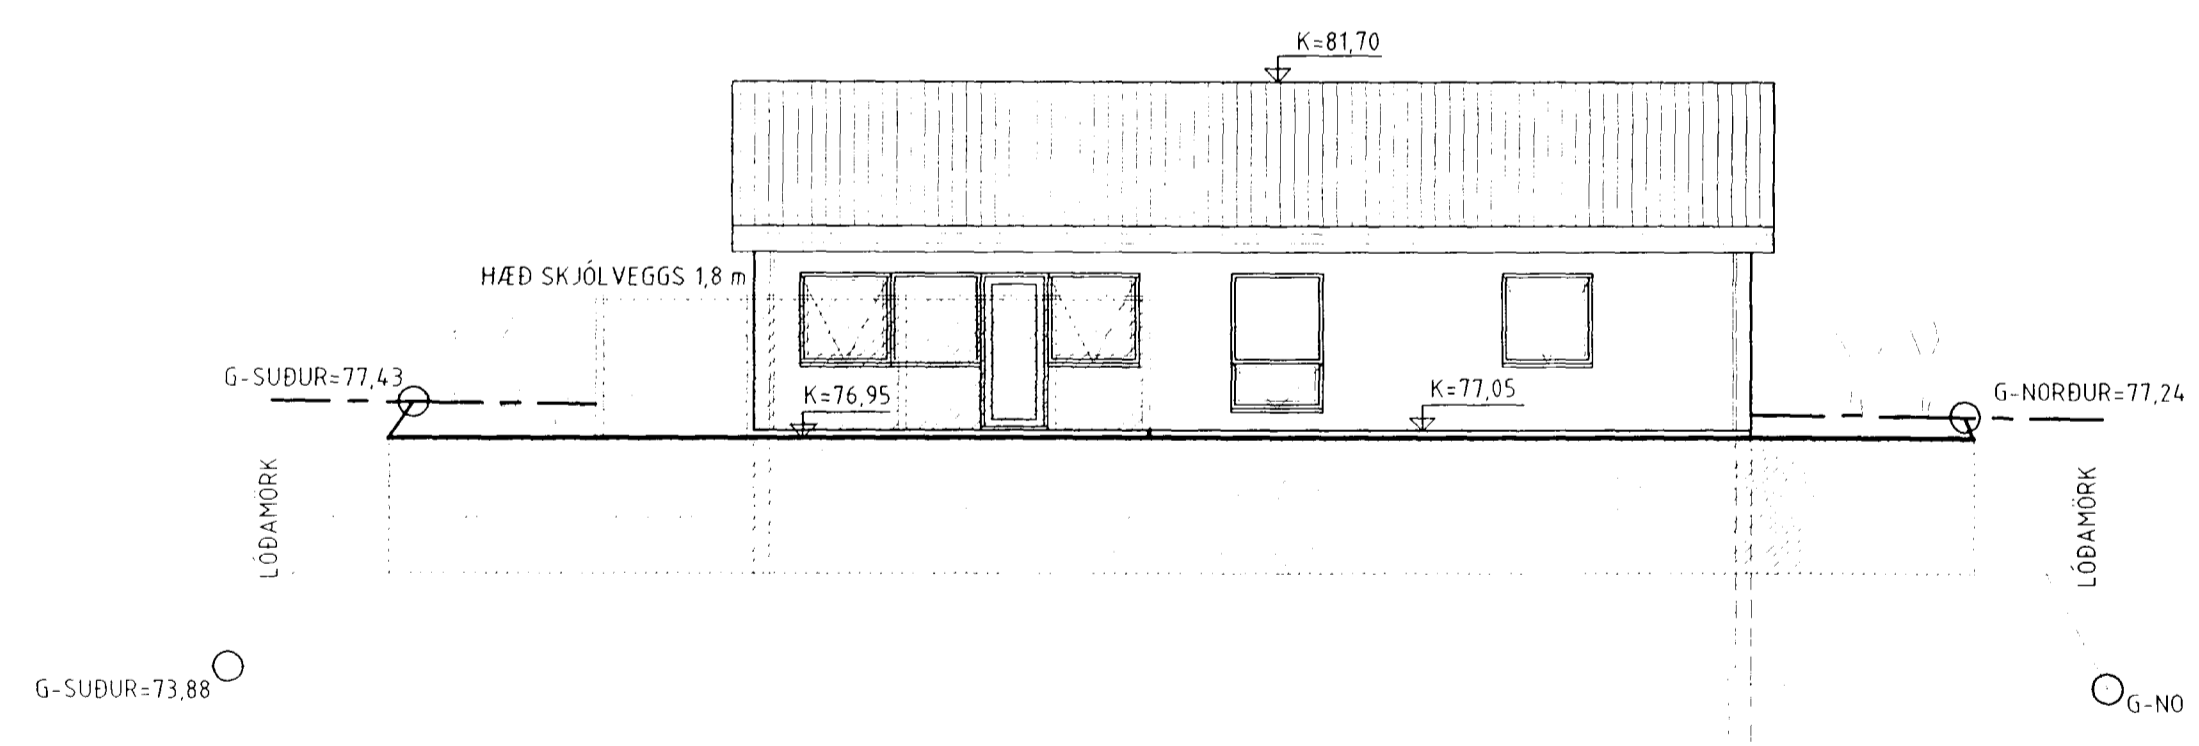

Samþykkt þann

10. DES. 2002

Byggingatullruinn / Hafnafirði
E.h. Kristján Þóráinsson

KJP

ÚTLIT VESTUR
1:100

ÚTLIT AUSTUR
1:100

BREYTINGAR			
NR.	DAGS.	BREYTING	SÞ.
01	12.12.02	ÞAK YFIR SVÖLUM	
02	12.12.02	GLUGGI ÞVOTTAHÚS	
03	12.12.02	STIGA SNÚÐ	