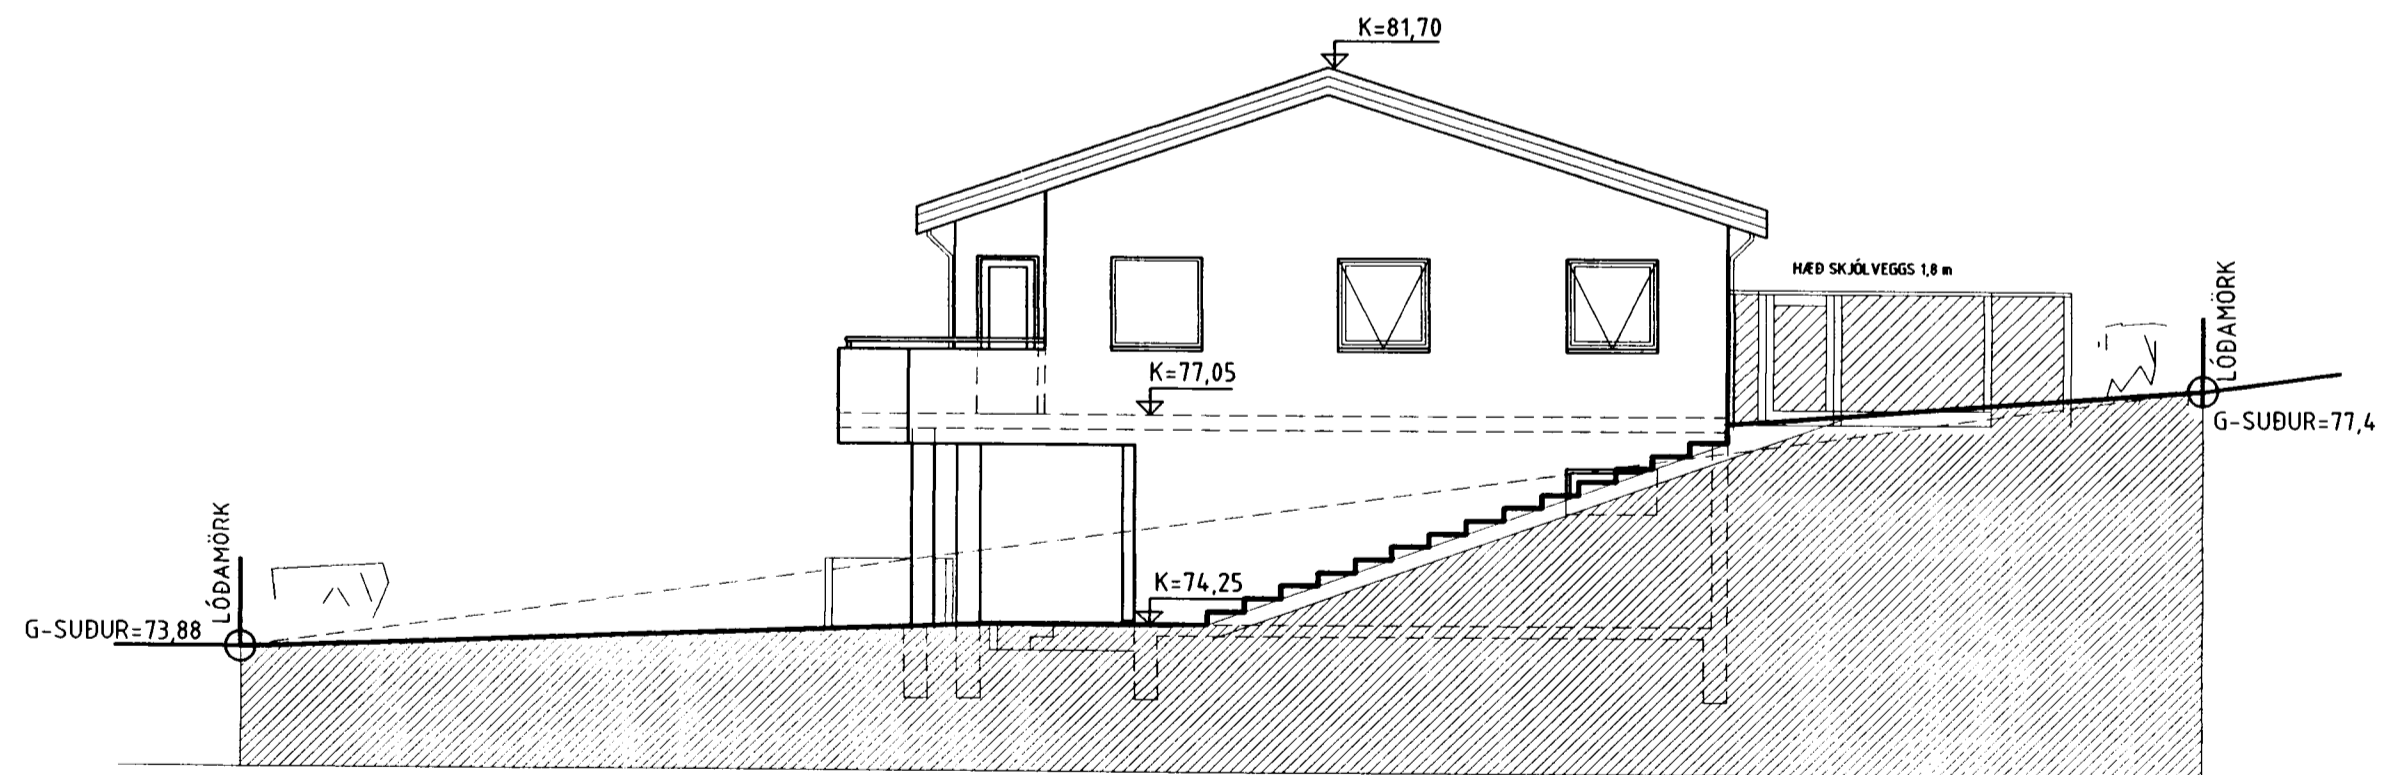

ÚTLIT NORÐUR
1:100

ÚTLIT SUÐUR
1:100

Samþykkt þann
10 MARS 2003
Byggingatulltrúinn í Hafnafirði
F.h. Kristján Þórarinnsson

[Signature]

BREYTINGAR			
NR.	DAGS.	BREYTING	SP.
01	12.12.02	ÞAK YFIR SVÖLUM	
02	12.12.02	GLUGGI ÞVOTTAHÚS	
03	12.12.02	STIGA SNÚÐ	
04	27.02.03	STÆKKUN SÓLPALLS	