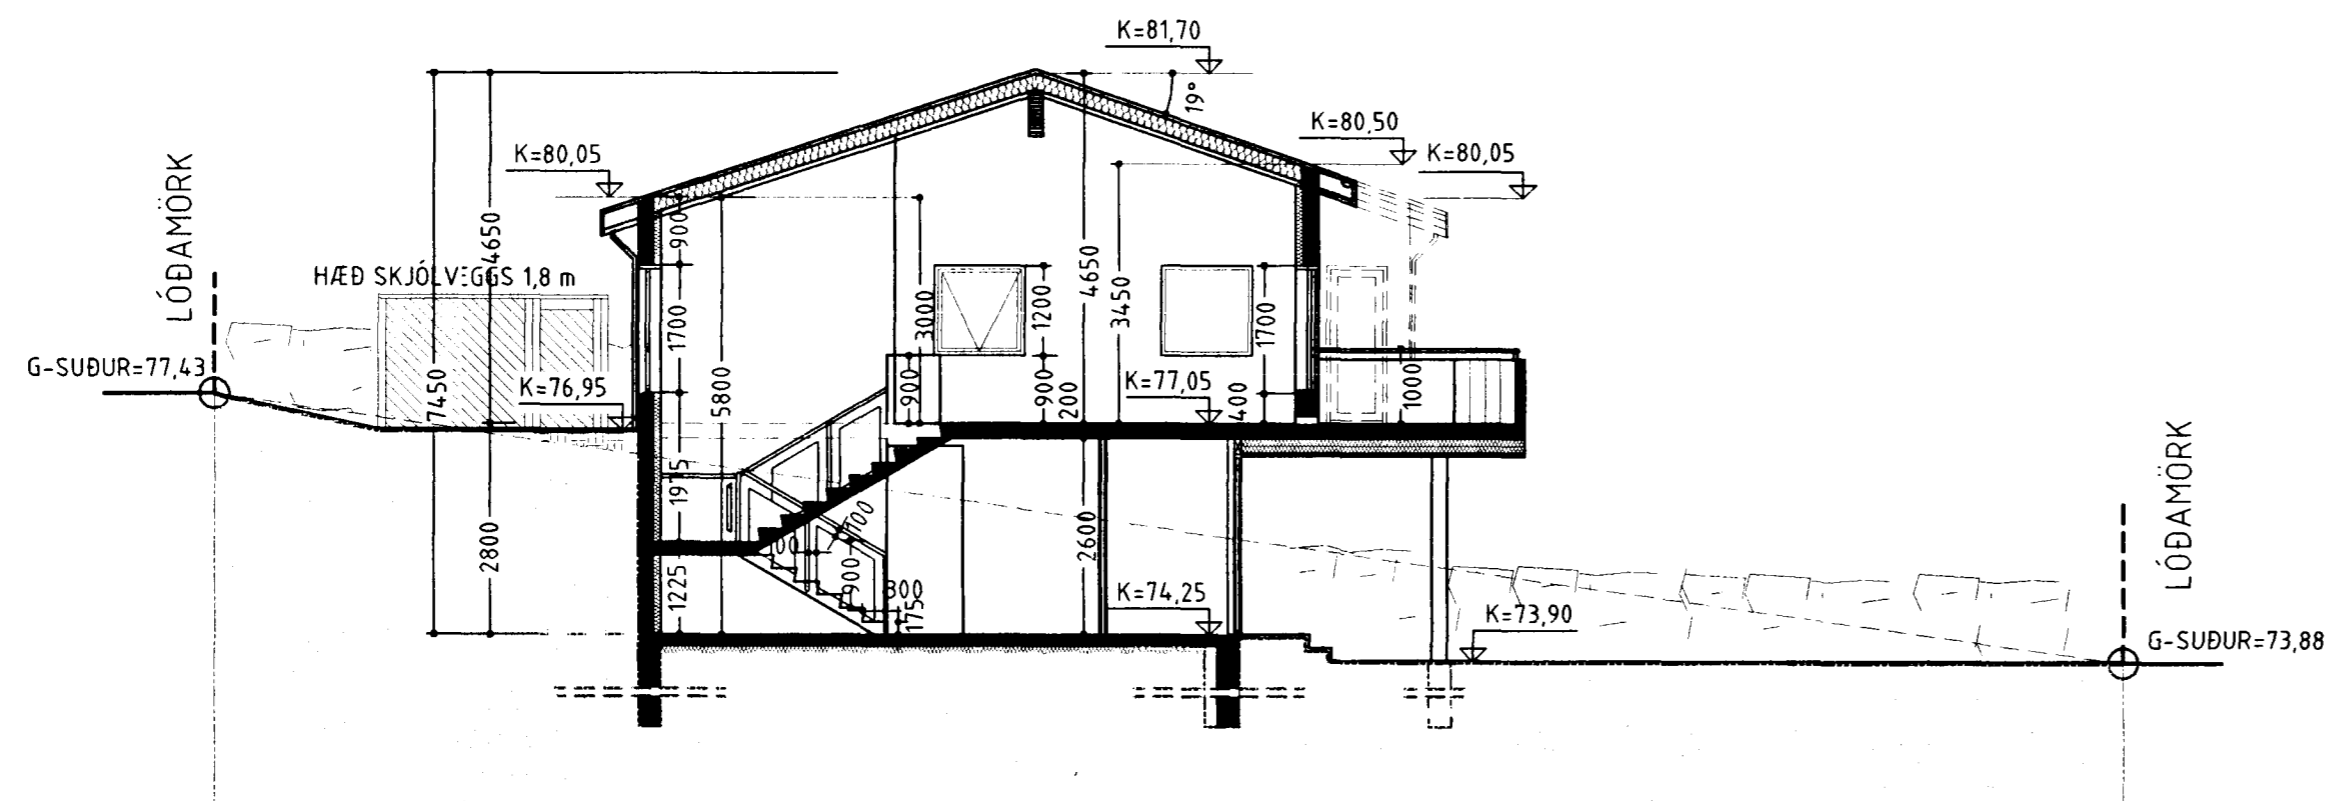

SNEIÐING B-B
1:100

BREYTINGAR			
NR.	DAGS.	BREYTING	SD.

BYGGINGAFRÆÐINGUR
JÓN M. HALLDÓRSSON

BLIKAHÓLAR 2
111 REYKJAVÍK
KT: 091162-3509

SÍMI: 557-5282
SÍMI: 897-3860
NETF: JMH@SIMNET.IS

SAMÞYKKT

VERK
ERLUÁS-40
HAFNAFIRÐI

TEIKNING
SNEIÐINGAR

KVARÐI
1:100

DAGS.
10-12-2001

TEIKNAD AF
JMH

TEIKNING NR.

10-06