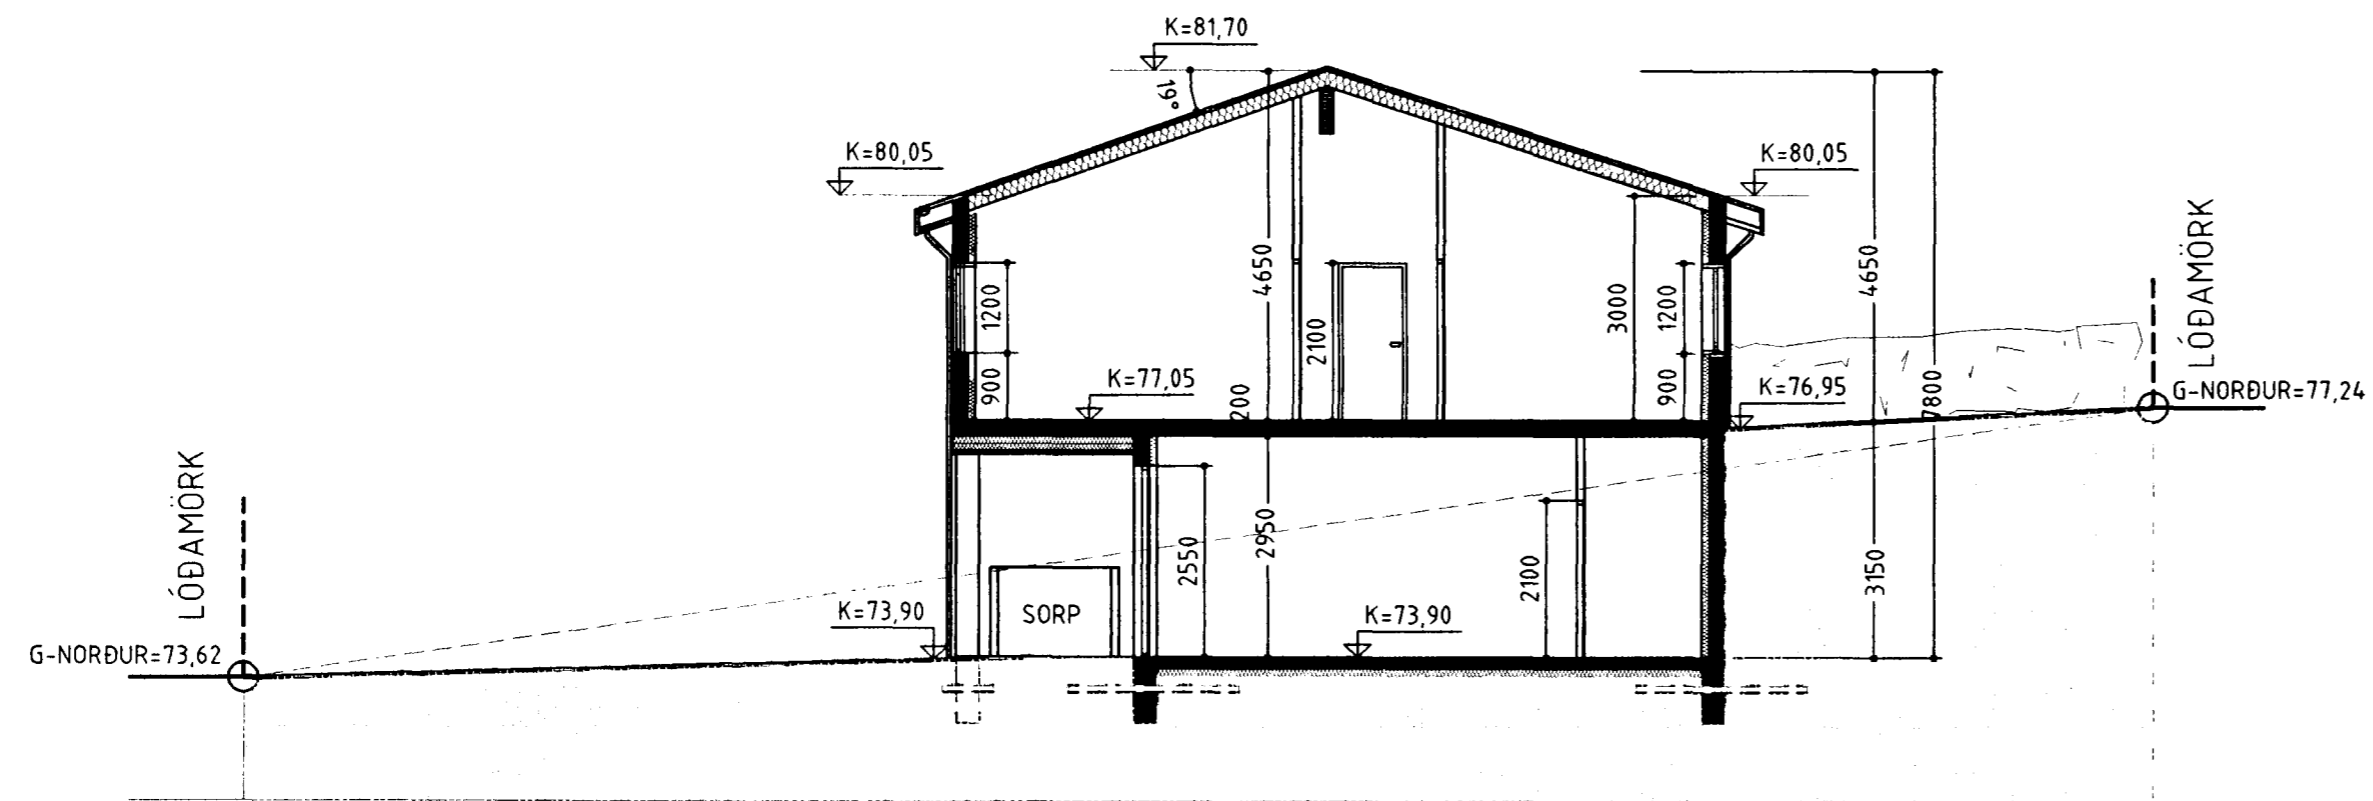

Samþykkt þann

12. DES. 2001

Byggingafræðingur í Hafnafirði
Erlendur Hjálmarsson

SNEIÐING A-A
1:100