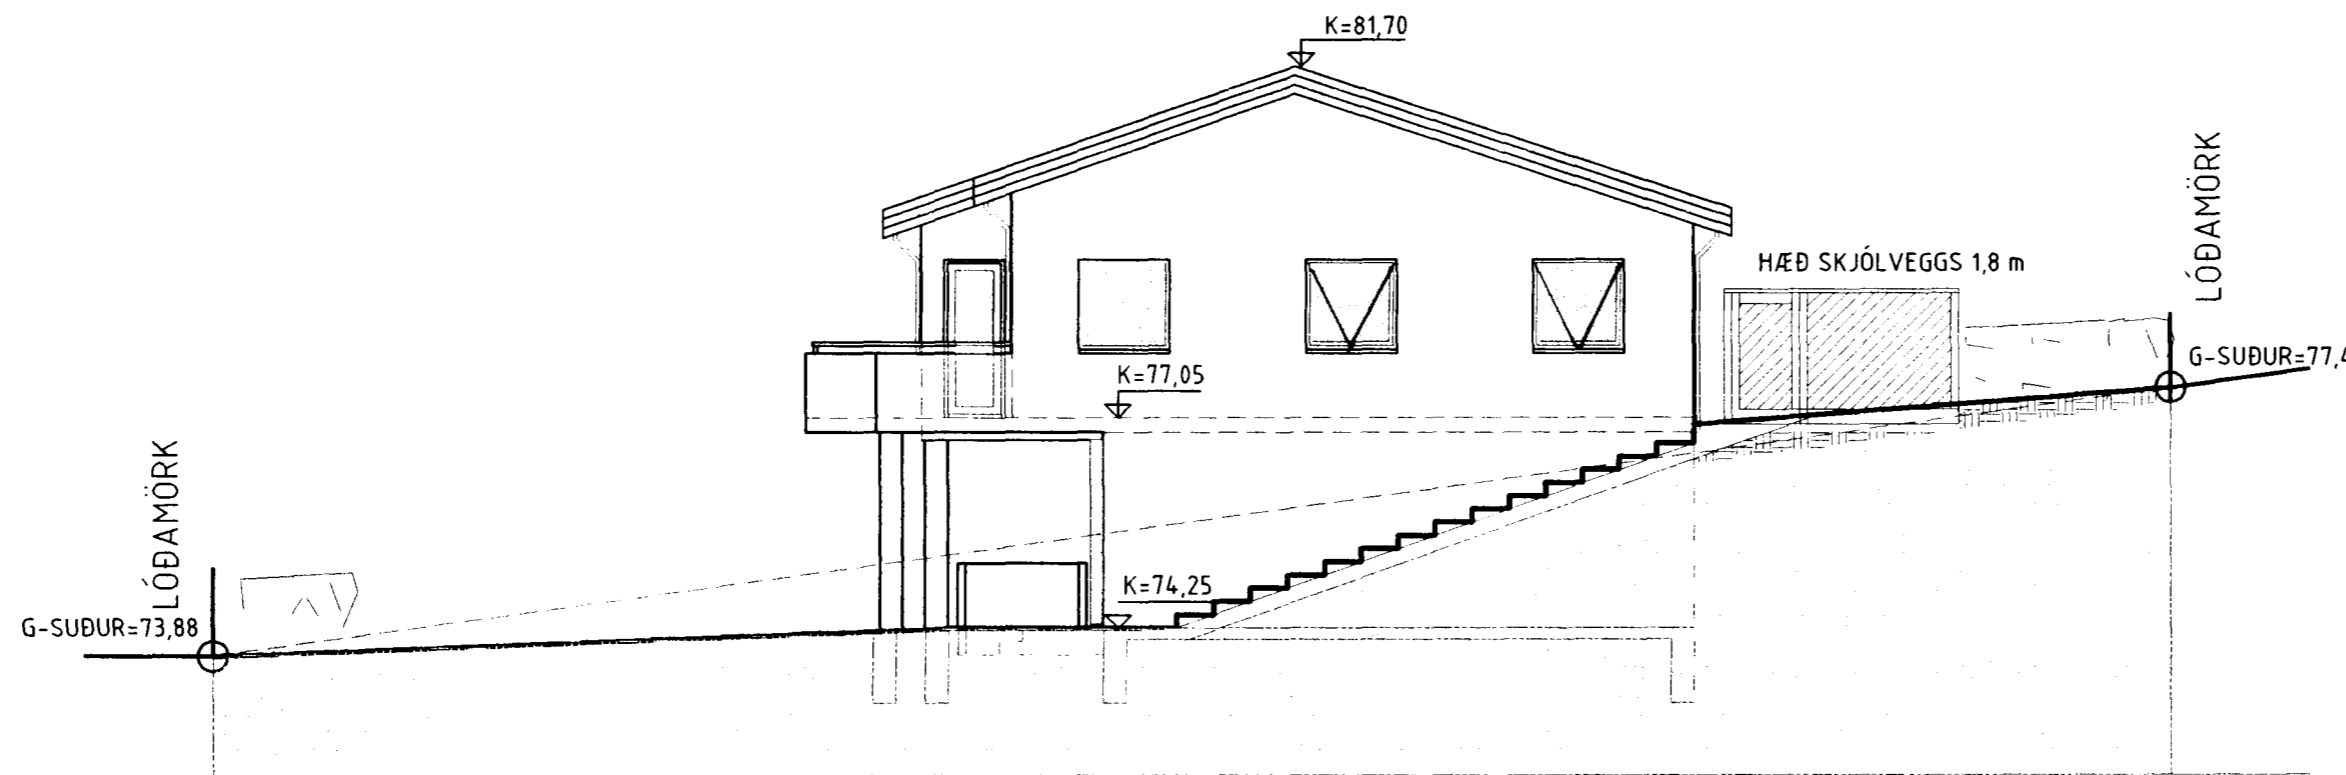

ÚTLIT NORÐUR
1:100

ÚTLIT SUÐUR
1:100

Samþykkt þann

12. DES. 2001

Byggingafulltrúinn í Hafnafirði
Erlendur Hjálmarsson

| BREYTINGAR | | | |
|------------|-------|----------|-----|
| NR. | DAGS. | BREYTING | SP. |
| | | | |
| | | | |
| | | | |
| | | | |

TEIKNING NR.
10-04