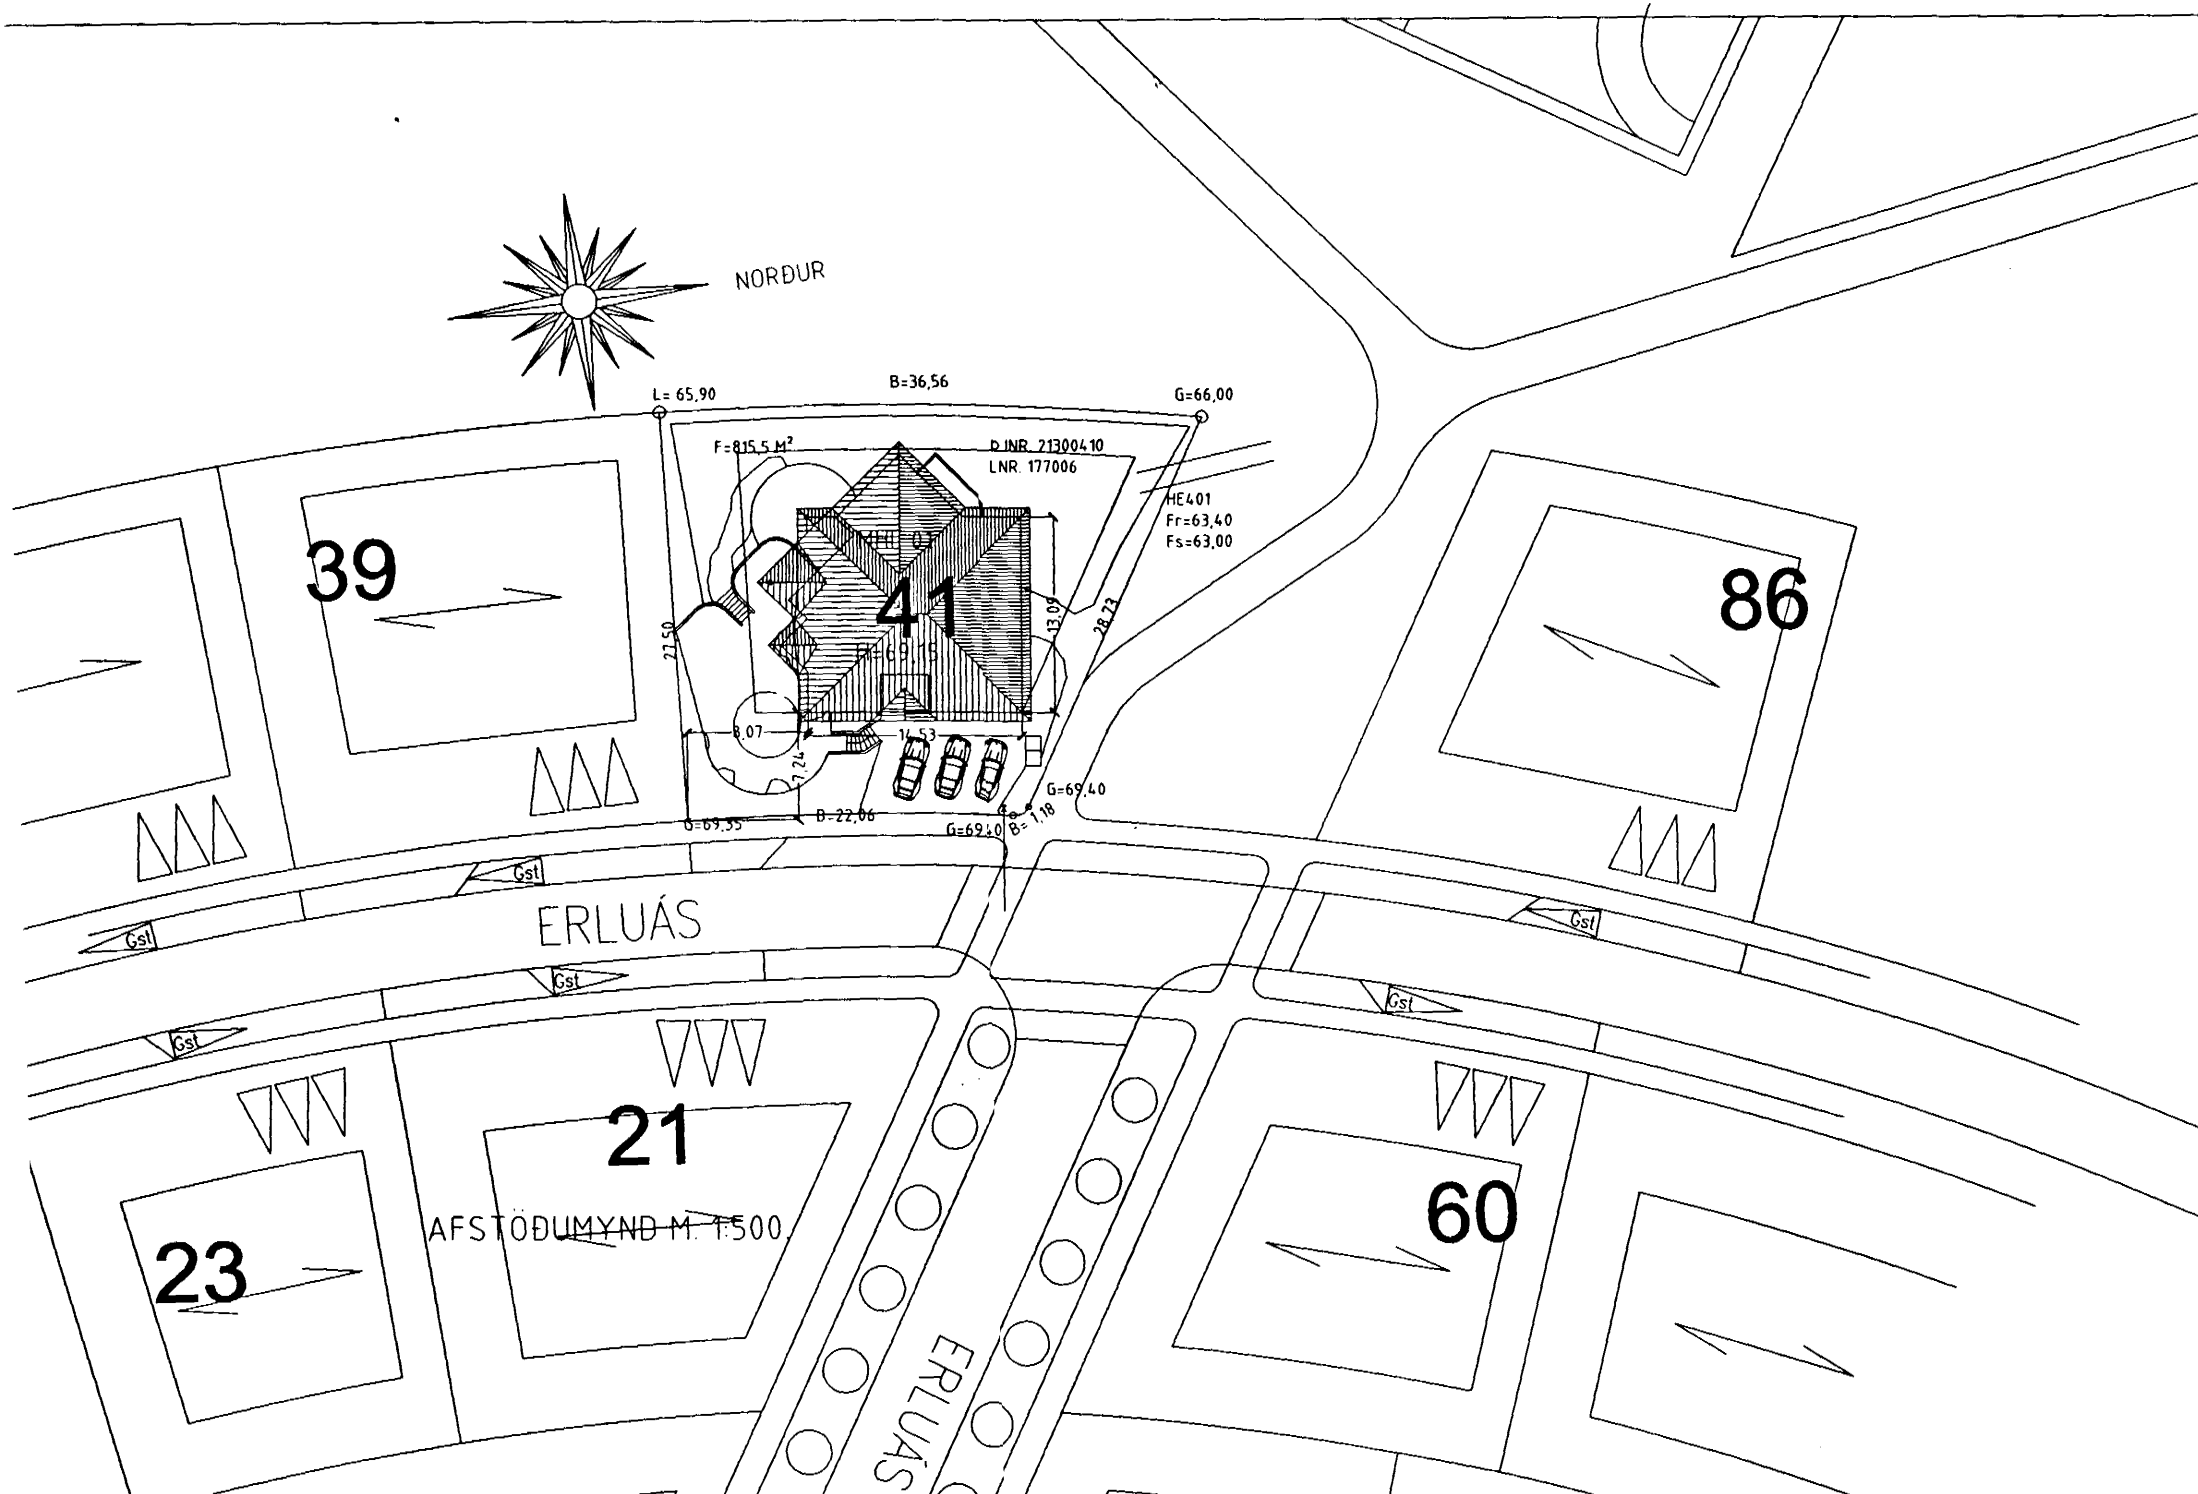

ERLUÁS 41 HAFNARFIRÐI.

Samþykkt þann

18 JULI 2001

Byggingafulltrúinn í Hafnarfirði
F.h. Kristján Þórarinnsson

Skráningartafla: Erluás 41 Hafnarfírdi				Skrásetjari: Sigurður Þorvarðarson													
Landnúmer: 187006				Kennitala: 141250-4189													
Matshlutanúmer: 01				Útgáfa: 4.01													
Uppskipting og lýsing				Dags: 9.7.2001													
D0	D1	D2	D3	D4	Stærðir												
Lokun	Rými hæð-roð	Nöfnun teki	Nöfnun flokkun	Eignar-hald	D5	D5M	D6	D7	D8	D9	D10a	D10b	D11	D12	D16	D17	
					Búvæðingur m²	Málavæðingur m²	Sigur m²	Op m²	Búvæðingur m²	Búvæðingur m² < 1.8	Sálfærni min	Sálfærni max	Stærð m²	Nálægð m²	Birtifélag m²	Skjalrúm m²	
		Matshluti			522,4	0,0	9,4	9,4	316,3	0,0			1.108,0	257,0	316,3	706,790	
		Botn											39,3				
	01	1. hæð			122,7	0,0	9,4	0,0	122,7	0,0			331,3	97,4	122,7		
A	0101	Íbúð	N	0101	122,7		9,4		122,7		2,70	2,70	331,3	97,4	122,7	2,70 262,980	
	02	2. hæð			203,0	0,0	0,0	9,4	193,6	0,0			552,7	159,6	193,6		
A	0201	Íbúð	N	0101	157,5			9,4	148,1		2,70	2,70	425,3	118,7	148,1	2,70 320,490	
A	0202	Bíffreiðag.	B	0202	45,5				45,5		2,80	2,80	127,4	40,9	45,5	2,80 114,520	
C	0203	Svalir	S	0101	8,8				8,8						1,00	8,800	
	03	Þakhað			196,7	0,0	0,0	0,0	0,0	0,0			184,8	0,0	0,0		
A	0302	Þakrými	V	0101	196,7						0,33	1,93	184,8			2,04 0,000	
Adhugasemdir																	
Semelnir sumra																	
Eignarhald																	
	Eignar-hald	Nöfnun teki	Birtifélag m²	Skiptarúmmál	Sérleg m²	Bélag og samleg m²											
	0101	Íbúð	270,8	592,270	592,270												
	0202	Bíffreiðag.	45,5	114,520	114,520												
		Allt	316,3	706,790	706,790												

Skýringar:	Aðaluppdráttur.
Teikning:	Afstöðumynd/ Skráningartafla.
Mælikvarði:	1:100.
Undirskrift:	<i>18/7/01 [Signature]</i>
Blað nr. 4 af 4.	Dagsetning: 5 júlí 2001.
Breytt:	Bílastæði breytt, settur arinn 18 júlí 2001.