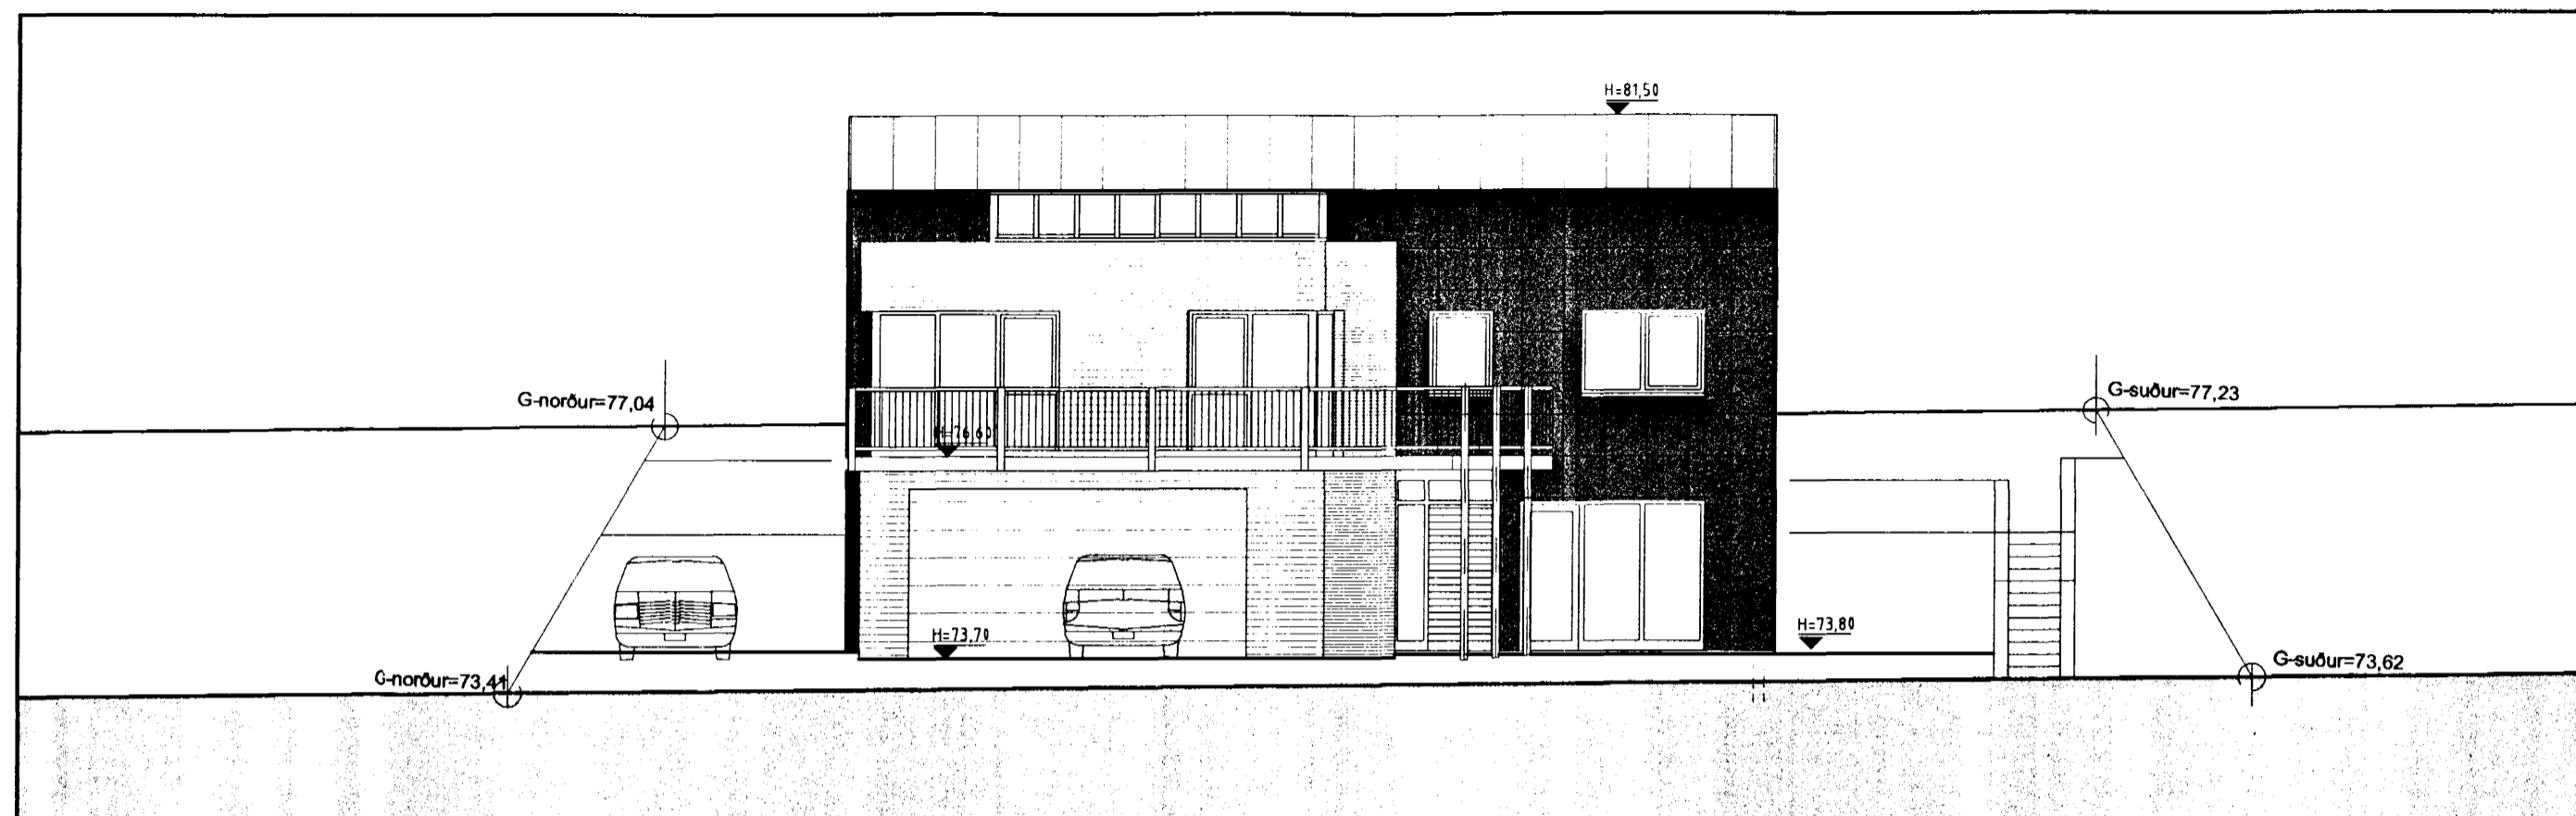

Samþykkt þann

16 JULI 2001

Byggingatulltrúinn í Hafnarfirði
F.h. Kristján Þórarinnsson

VESTURHLIÐ

AUSTURHLIÐ

BREYTING: _____ DAGS: _____

ERLUÁS 42

HAFNARFIRÐI