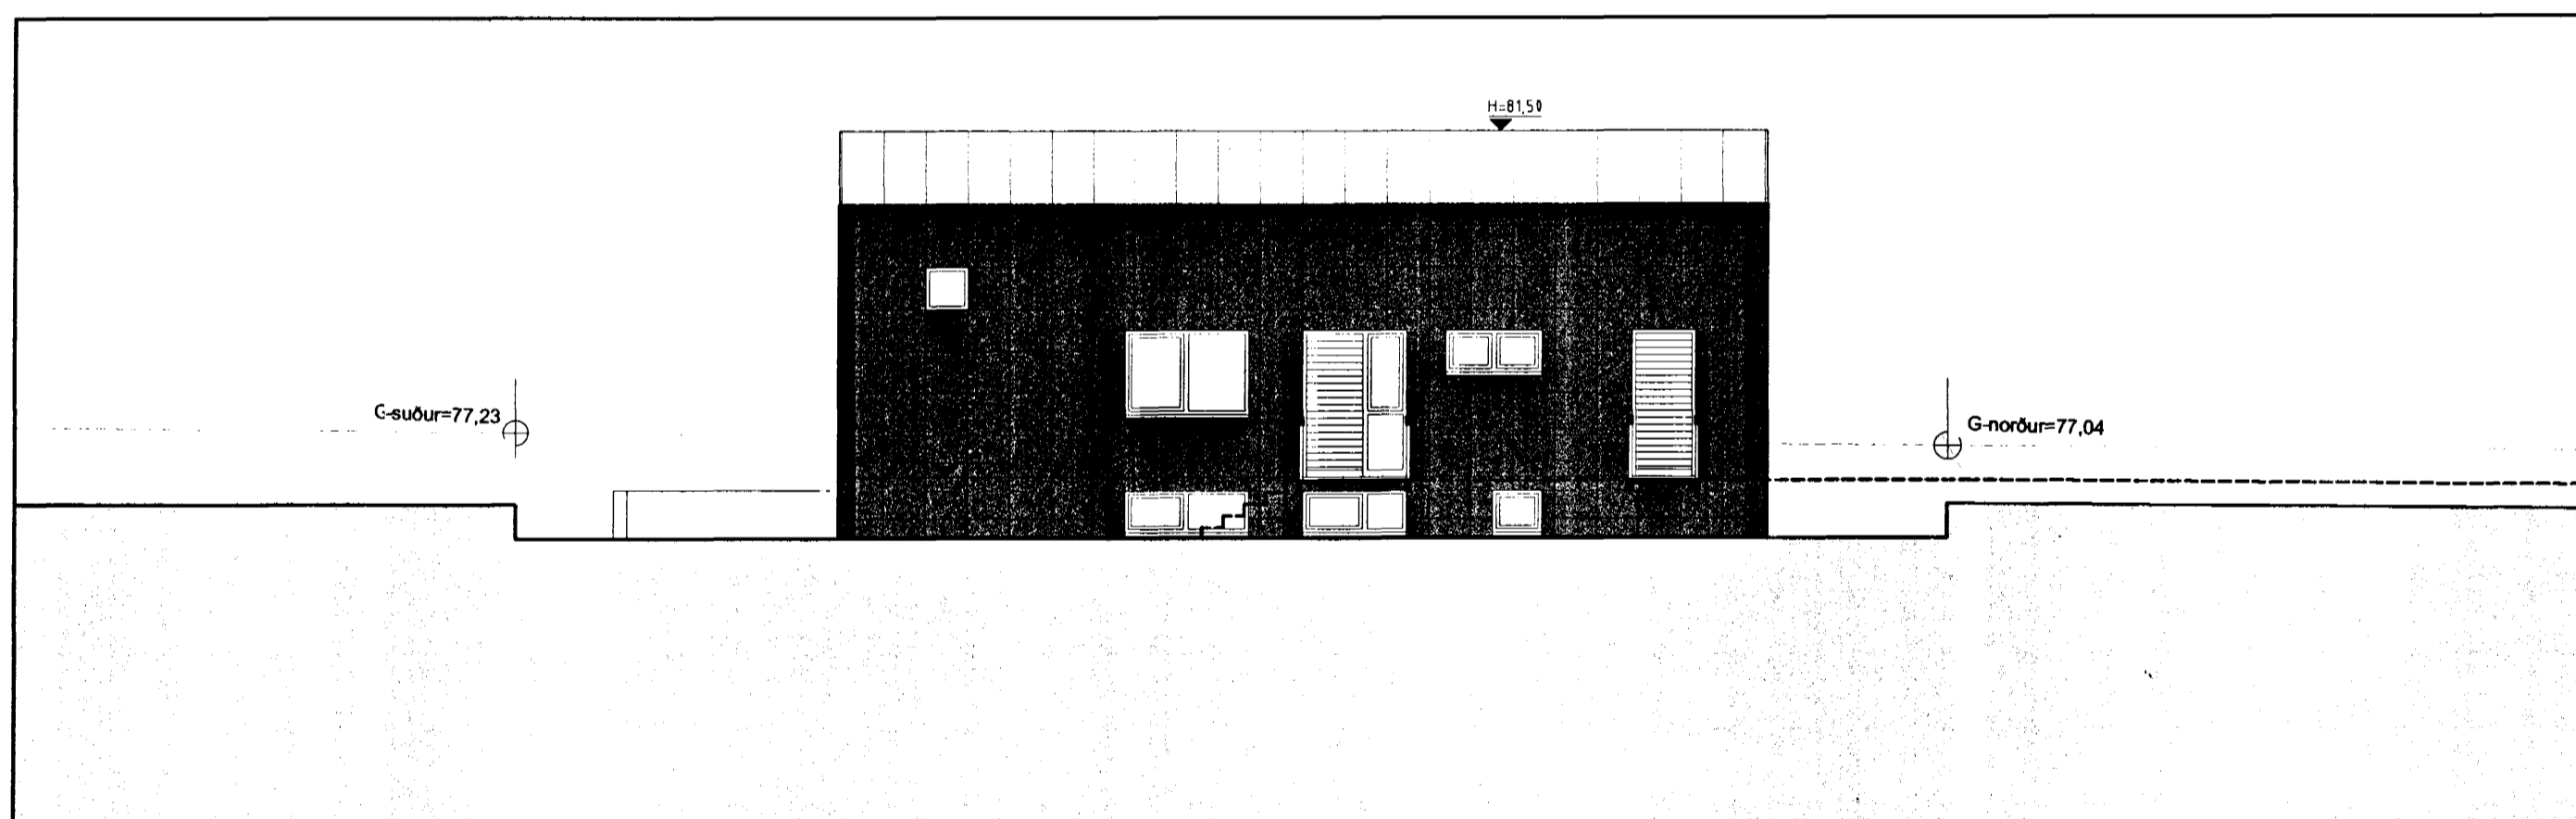

Samþykkt þann

16 JULI 2001

Byggingatulltrúinn í Hafnarfirði
F.h. Kristján Þórarinnsson

VESTURHLIÐ

AUSTURHLIÐ

BREYTING: _____ DAGS: _____

ERLUÁS 42

HAFNARFIRÐI