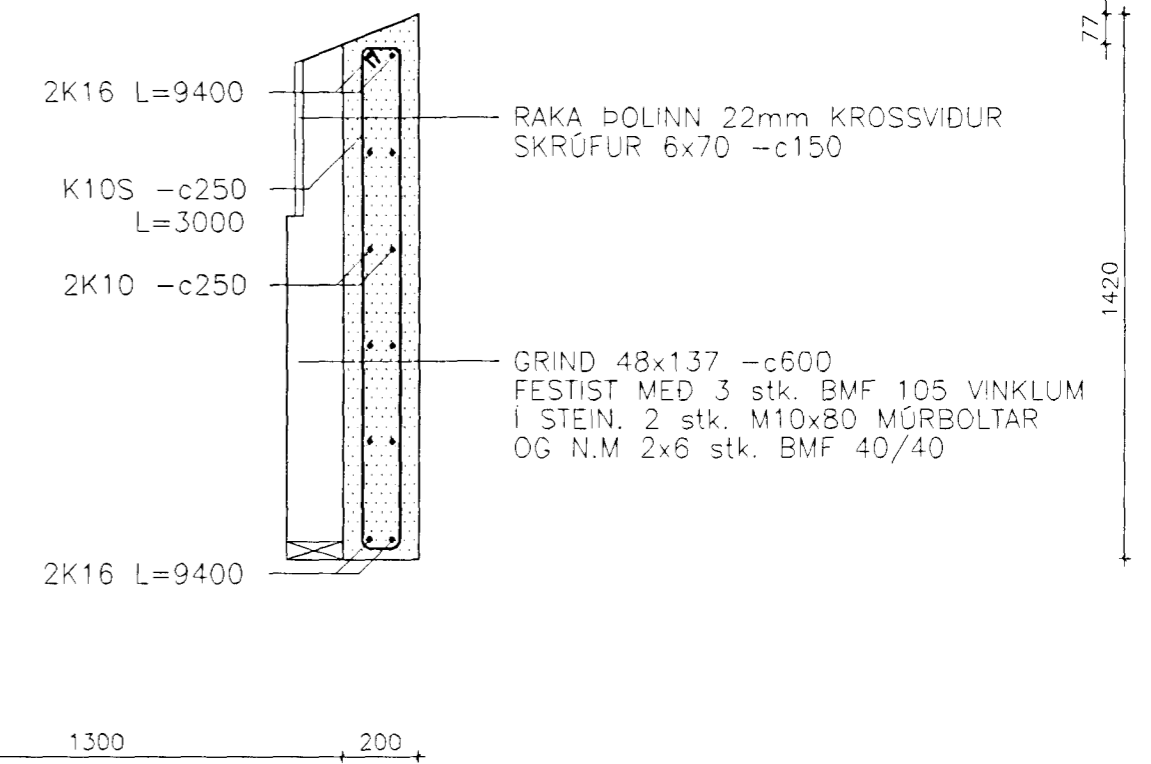

SNID 21-21 MKV. 1:20

SNID 22-22 MKV. 1:20

SNID 23-23 MKV. 1:20

SNID 24-24 MKV. 1:20

TEIKNING I SAMRÆMI VIÐ
ARKITEKTATEIKNINGAR

dags: 09.09.2002

undirskrift: *Ragnvaldur*

kt: 240448-2409