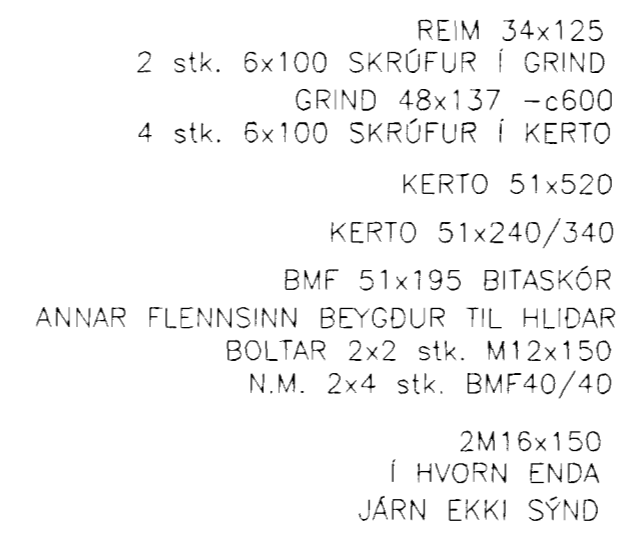

SNID 21-21 MKV. 1:20

SNID 22-22 MKV. 1:20

SNID 23-23 MKV. 1:20

SNID 24-24 MKV. 1:20

TEIKNING I SAMRÆMI VIÐ
ARKITEKTATEIKNINGAR

dags: 09.09.2002

undirskrift: *Ragnvaldur*

kt: 240448-2409