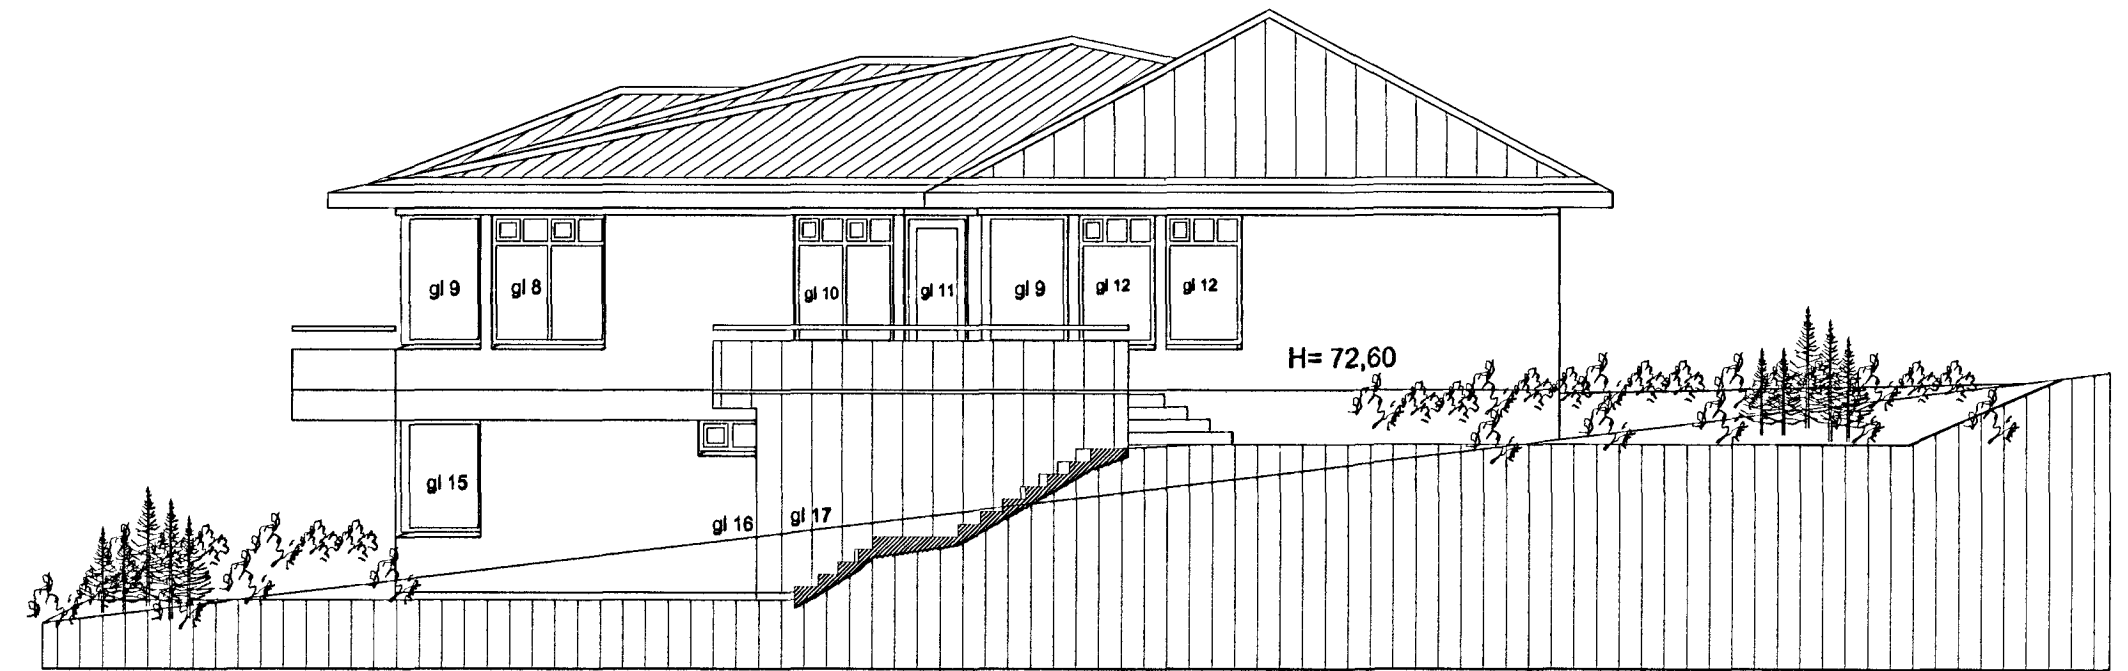

ERLUÁS 48 HAFNARFIRÐI.

SUÐUR. MKV. 1:100.

VESTUR. MKV. 1:100.

AUSTUR. MKV. 1:100.

NORÐUR. MKV. 1:100.

9 4 JUNI 2002
VA

ERLUÁS 48 HAFNARFIRÐI.

Sigurður Þorvarðarson byggingafræðingur bff.
Teiknistofan Strandgötu 11 220 Hafnarfirði.
STH. teiknistofan ehf. kt. 510298-2769. Kt. aðalhönnuðar: 141250-4189.
Sími: 5651510. Netfang: teiknistofan@islandia.is

Skýringar:	Séruppráttur.
Teikning:	Útlitsmyndir með gluggateikningu.
Mælikvarði:	1 : 100.
Undirskrift:	<i>4/607517</i>
Blað nr: 7 af 7.	Dagsetning: 27 nóvember 2001.
Breytt.	