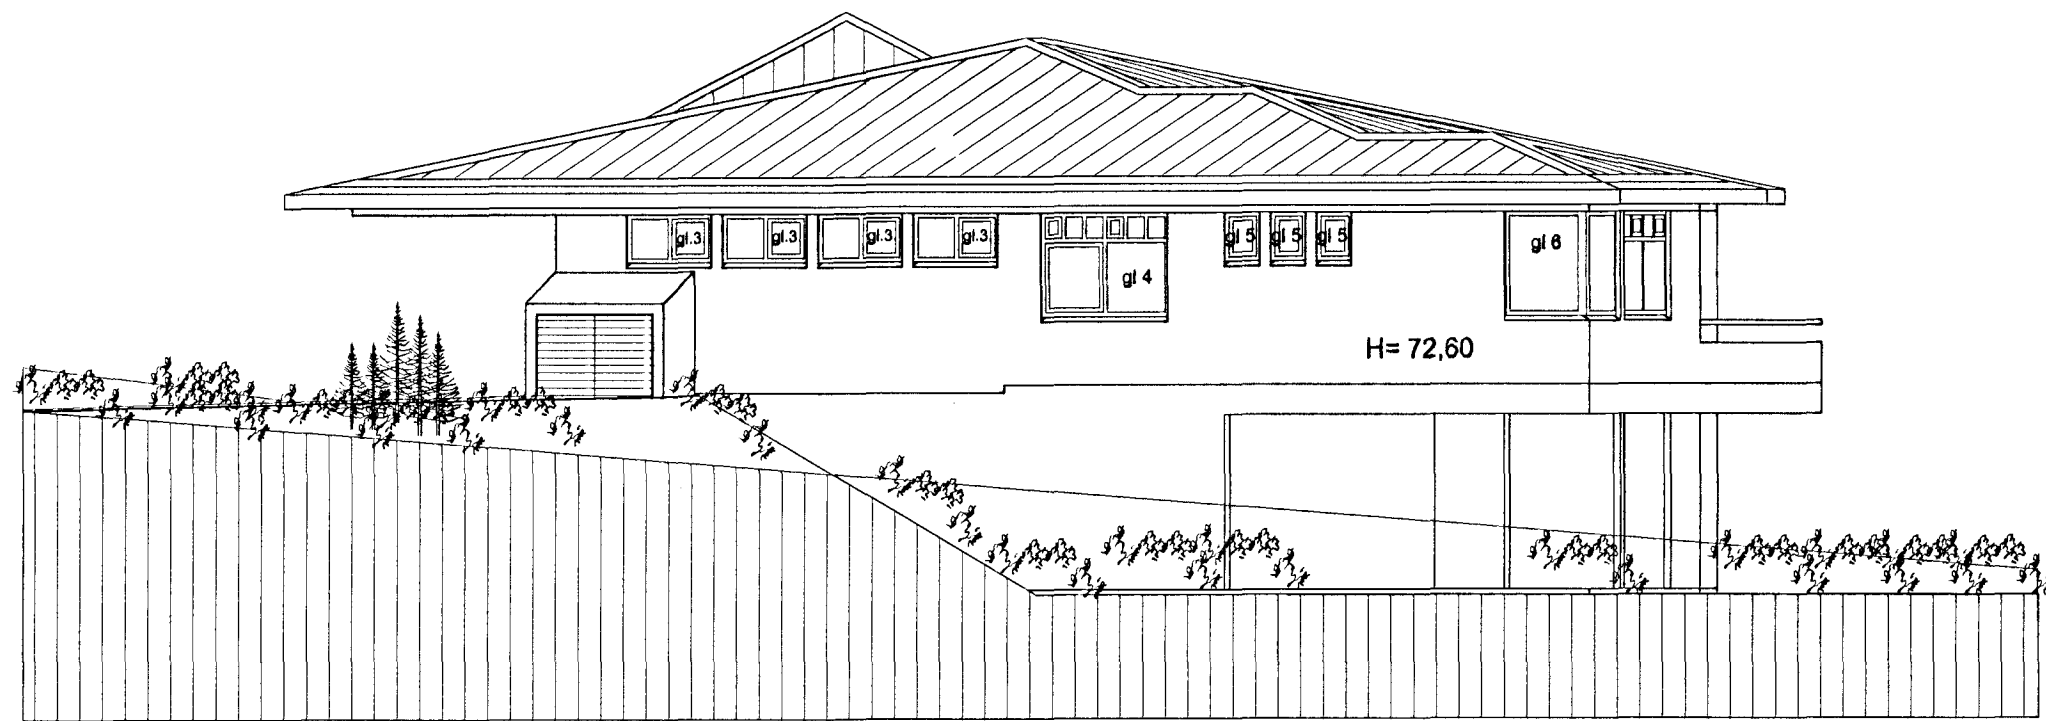

ERLUÁS 48 HAFNARFIRÐI.

SUÐUR. MKV. 1:100.

VESTUR. MKV. 1:100.

AUSTUR. MKV. 1:100.

NORÐUR. MKV. 1:100.

9 4 JUNI 2002
VA

ERLUÁS 48 HAFNARFIRÐI.

Sigurður Þorvarðarson byggingafræðingur bff.
Teiknistofan Strandgötu 11 220 Hafnarfirði.
STH. teiknistofan ehf. kt. 510298-2769. Kt. aðalhönnuðar: 141250-4189.
Sími: 5651510. Netfang: teiknistofan@islandia.is

Skýringar:	Séruppráttur.
Teikning:	Útlitsmyndir með gluggateikningu.
Mælikvarði:	1 : 100.
Undirskrift:	<i>4/607517</i>
Blað nr: 7 af 7.	Dagsetning: 27 nóvember 2001.
Breytt.	