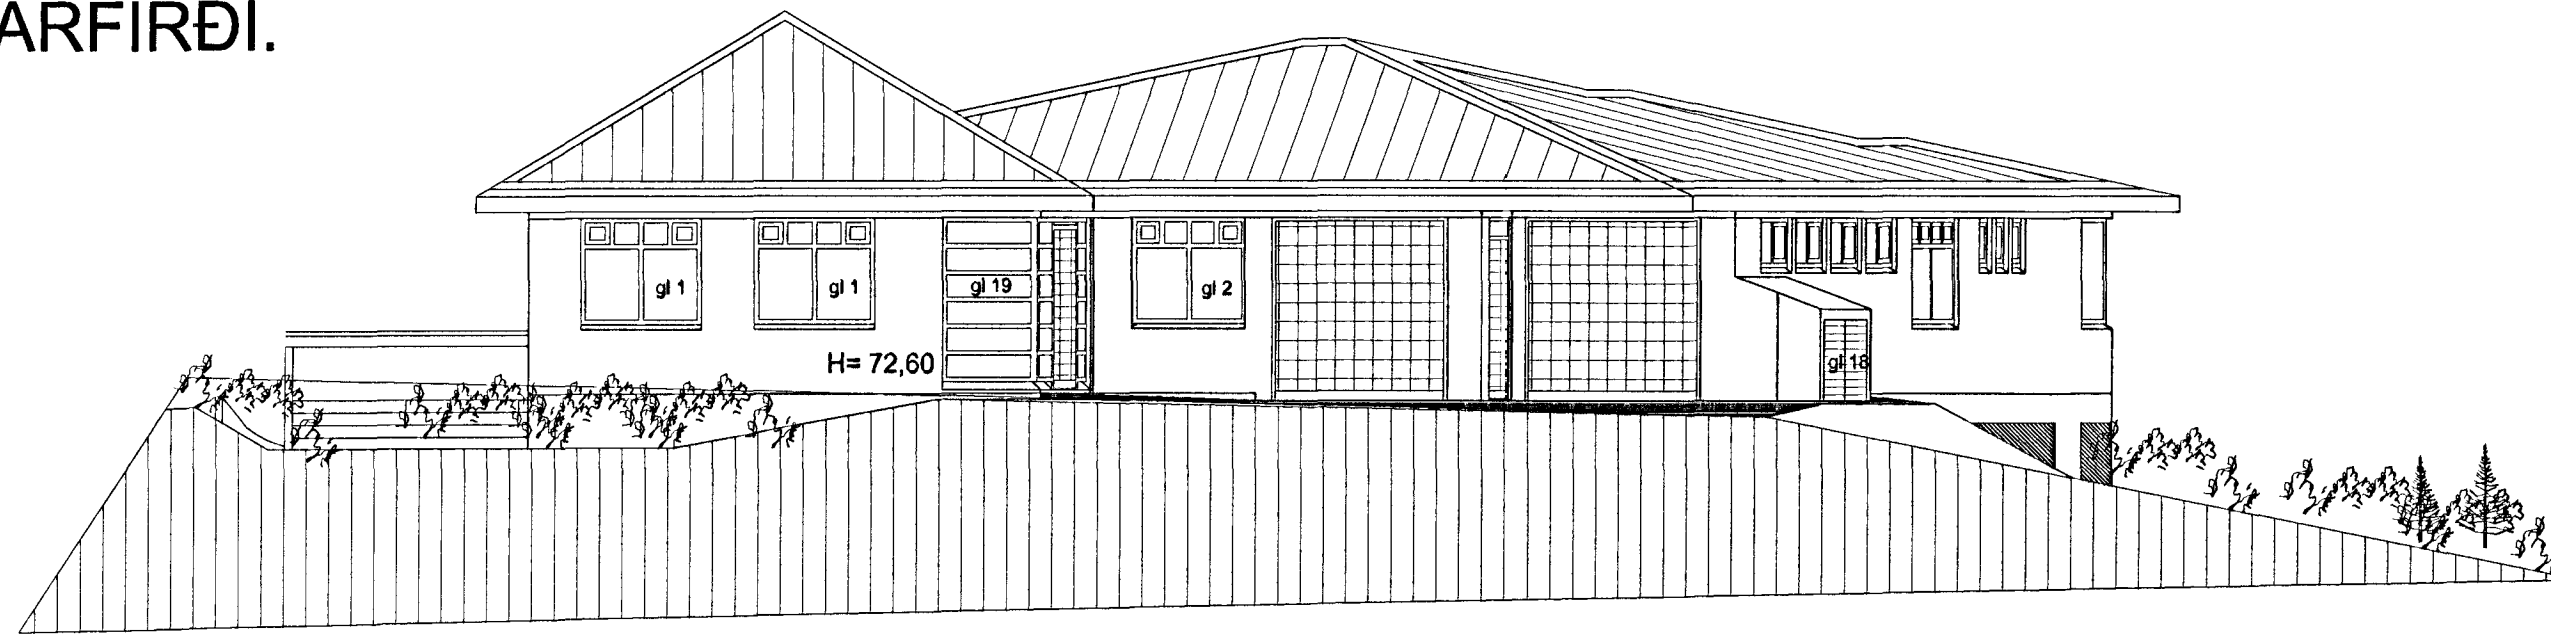

ERLUÁS 48 HAFNARFIRÐI.

SUÐUR. MKV. 1:100.

VESTUR. MKV. 1:100.

AUSTUR. MKV. 1:100.

NORÐUR. MKV. 1:100.

9 4 JUNI 2002
VA

ERLUÁS 48 HAFNARFIRÐI.

Sigurður Þorvarðarson byggingafræðingur bff.
Teiknistofan Strandgötu 11 220 Hafnarfirði.
STH. teiknistofan ehf. kt. 510298-2769. Kt. aðalhönnuðar: 141250-4189.
Sími: 5651510. Netfang: teiknistofan@islandia.is

Skýringar:	Séruppráttur.
Teikning:	Útlitsmyndir með gluggateikningu.
Mælikvarði:	1 : 100.
Undirskrift:	<i>4/607517</i>
Blað nr: 7 af 7.	Dagsetning: 27 nóvember 2001.
Breytt.	