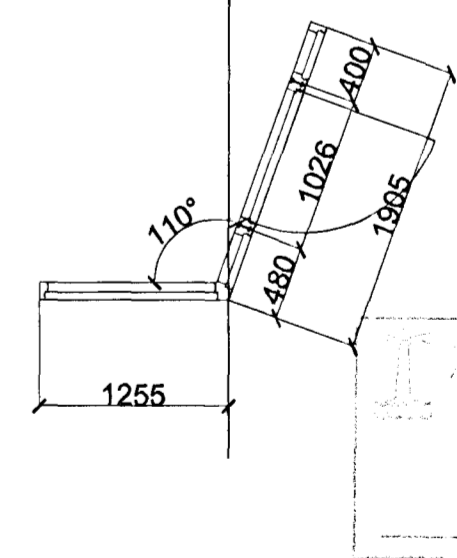

ERLUÁS 48 HAFNARFIRÐI.

samtals 36 stk.

ATH!
ÖLL MÁL ATHUGIST OG MÆLIST Á STAÐNUM
ÁÐUR EN SMÍÐI HEFST.

ERLUÁS 48 HAFNARFIRÐI.

Sigurður Þorvarðarson byggingafræðingur bff.
Teiknistofan Strandgötu 11 220 Hafnarfirði.
STH. teiknistofan ehf. kt. 510298-2769. Kt. aðalhönnuðar: 141250-4189.
Sími: 5651510. Netfang: teiknistofan@islandia.is

Skýringar:	Séruppráttur
Teikning:	Gluggar.
Mælikvarði:	1:50. / 1:20.
Undirskrift:	<i>[Signature]</i>
Blað nr:	6 af 7.
Breytt.	Dagsetning: 27 nóvember 2001.