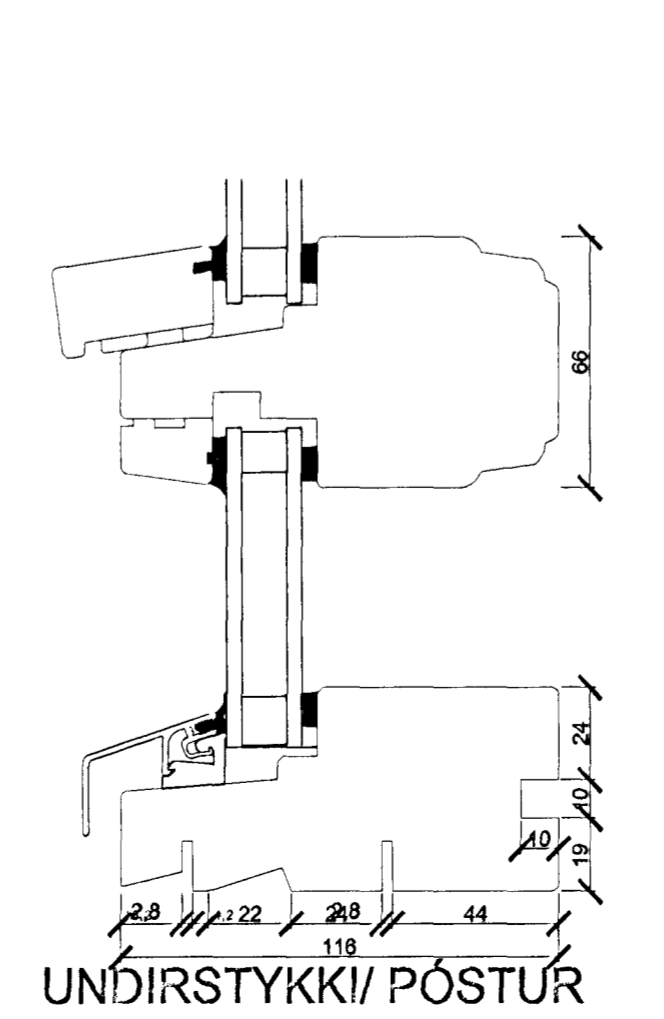

ERLUÁS 48 HAFNARFIRÐI.

Sigurður Þorvarðarson byggingafræðingur bff.
Teiknistofan Strandgötu 11 220 Hafnarfirði.
STH. teiknistofan ehf. kt. 510298-2769. Kt. aðalhönnuðar: 141250-4189.
Sími: 5651510. Netfang: teiknistofan@islandia.is

Skýringar:	Séruppráttur
Teikning:	Gluggar.
Mælikvarði:	1:50. / 1:20.
Undirskrift:	<i>[Signature]</i>
Blað nr:	6 af 7.
Breytt.	Dagsetning: 27 nóvember 2001.