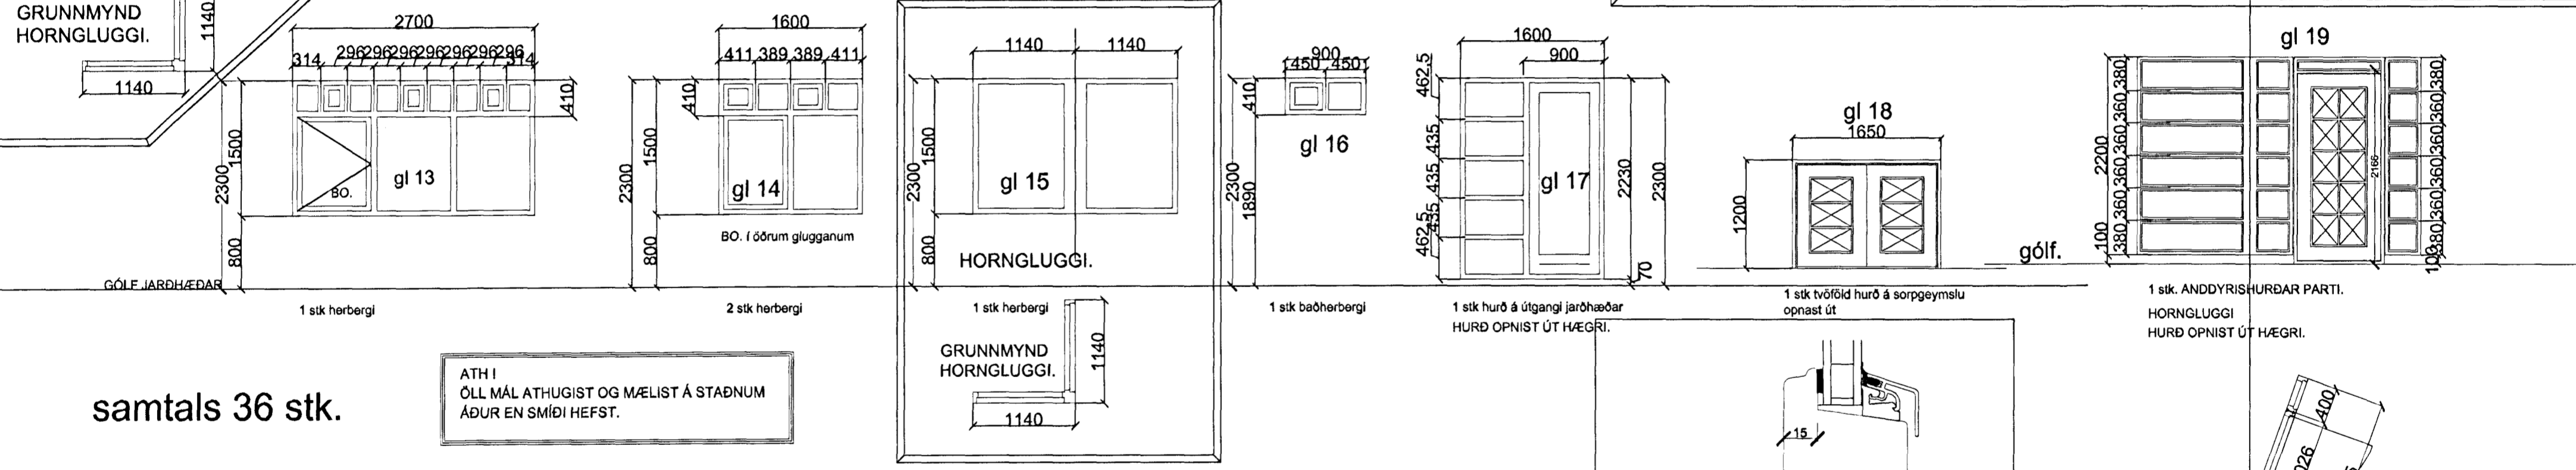

ERLUÁS 48 HAFNARFIRÐI.

samtals 36 stk.

ATH!
ÖLL MÁL ATHUGIST OG MÆLIST Á STAÐNUM
ÁÐUR EN SMÍÐI HEFST.

ERLUÁS 48 HAFNARFIRÐI.

Sigurður Þorvarðarson byggingafræðingur bff.
Teiknistofan Strandgötu 11 220 Hafnarfirði.
STH. teiknistofan ehf. kt. 510298-2769. Kt. aðalhönnuðar: 141250-4189.
Sími: 5651510. Netfang: teiknistofan@islandia.is