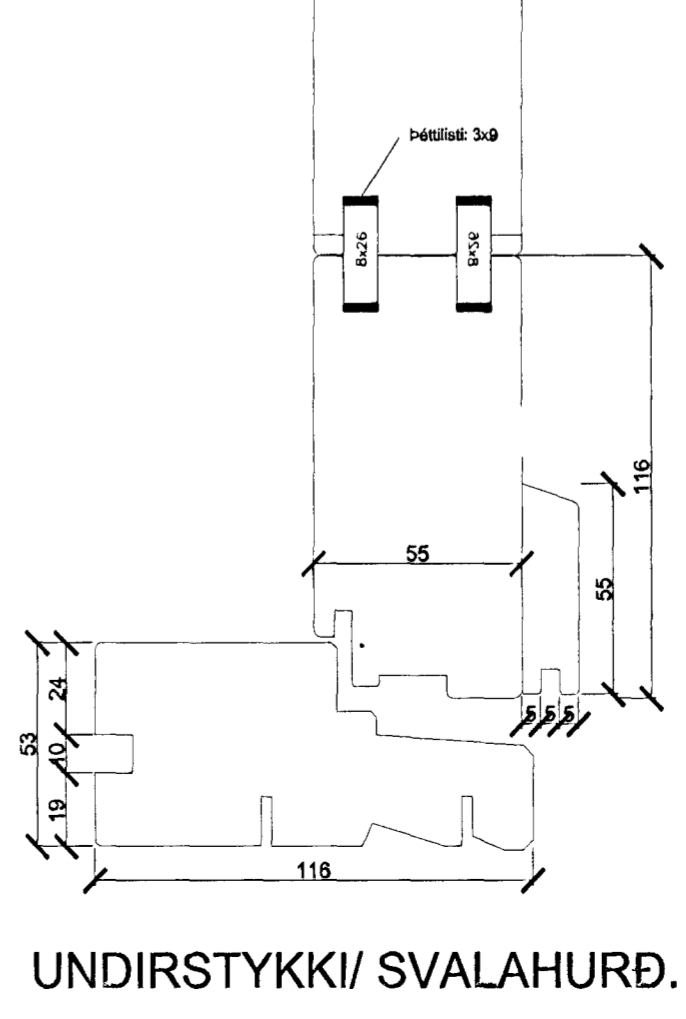

ERLUÁS 48 HAFNARFIRÐI.

Sigurður Þorvarðarson byggingafræðingur bff.
Teiknistofan Strandgötu 11 220 Hafnarfirði.
STH. teiknistofan ehf. kt. 510298-2769. Kt. aðalhönnuðar: 141250-4189.
Sími: 5651510. Netfang: teiknistofan@islandia.is

Skýringar:	Séruppráttur
Teikning:	Gluggar.
Mælikvarði:	1:50. / 1:20.
Undirskrift:	<i>[Signature]</i>
Blað nr:	6 af 7.
Breytt.	Dagsetning: 27 nóvember 2001.