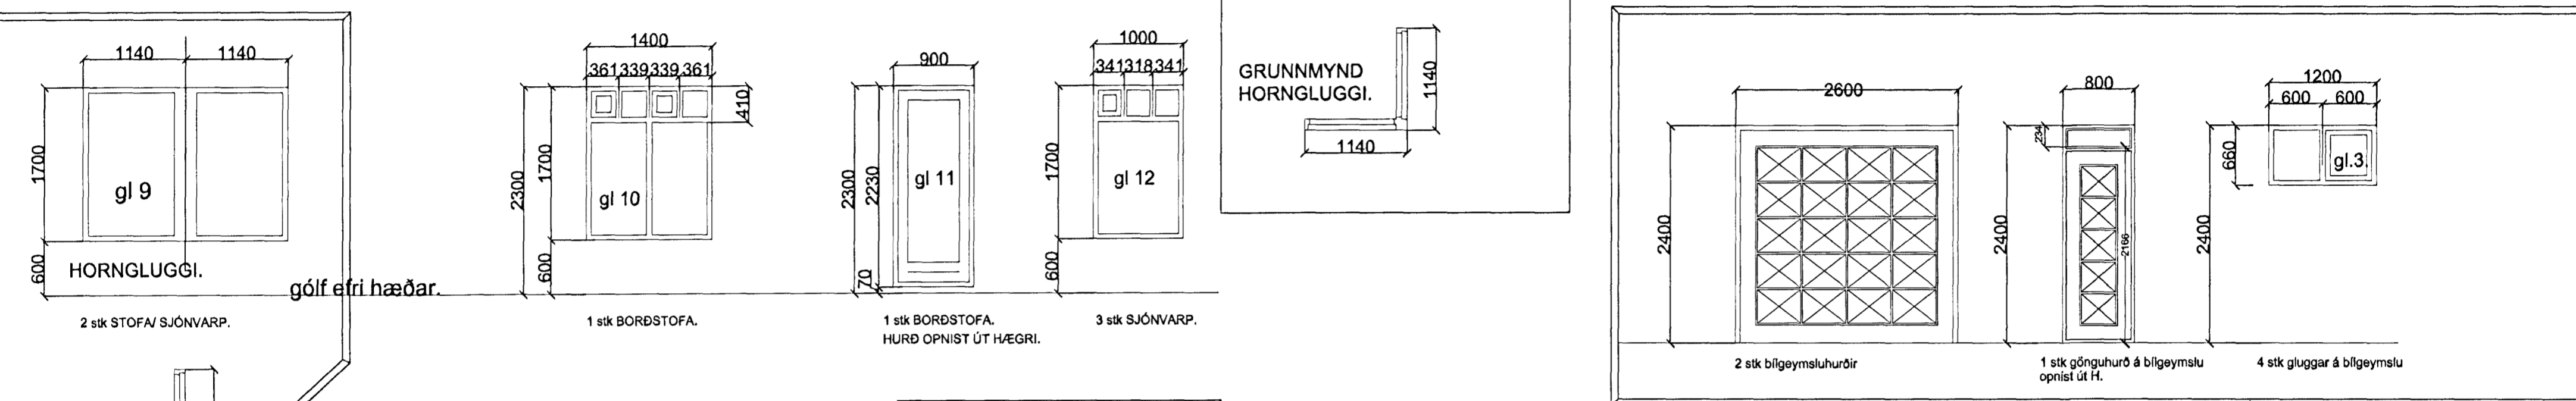

ERLUÁS 48 HAFNARFIRÐI.

samtals 36 stk.

ATH!
ÖLL MÁL ATHUGIST OG MÆLIST Á STAÐNUM
ÁÐUR EN SMÍÐI HEFST.