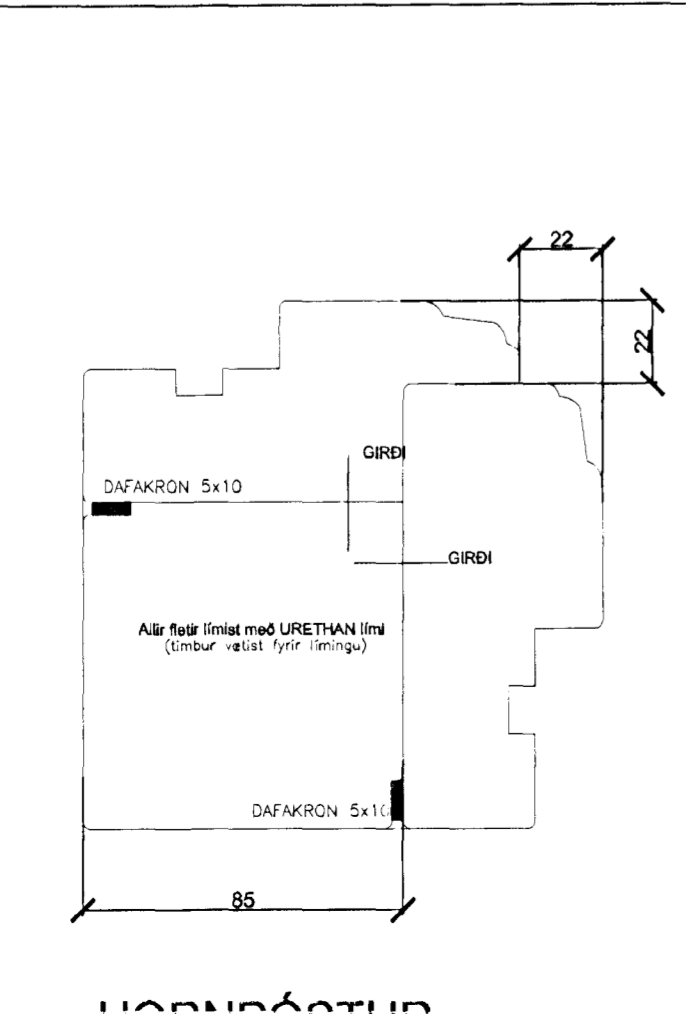

ERLUÁS 48 HAFNARFIRÐI.

Sigurður Þorvarðarson byggingafræðingur bff.
Teiknistofan Strandgötu 11 220 Hafnarfirði.
STH. teiknistofan ehf. kt. 510298-2769. Kt. aðalhönnuðar: 141250-4189.
Sími: 5651510. Netfang: teiknistofan@islandia.is

Skýringar:	Séruppráttur
Teikning:	Gluggar.
Mælikvarði:	1:50. / 1:20.
Undirskrift:	<i>[Signature]</i>
Blað nr:	6 af 7.
Breytt.	Dagsetning: 27 nóvember 2001.