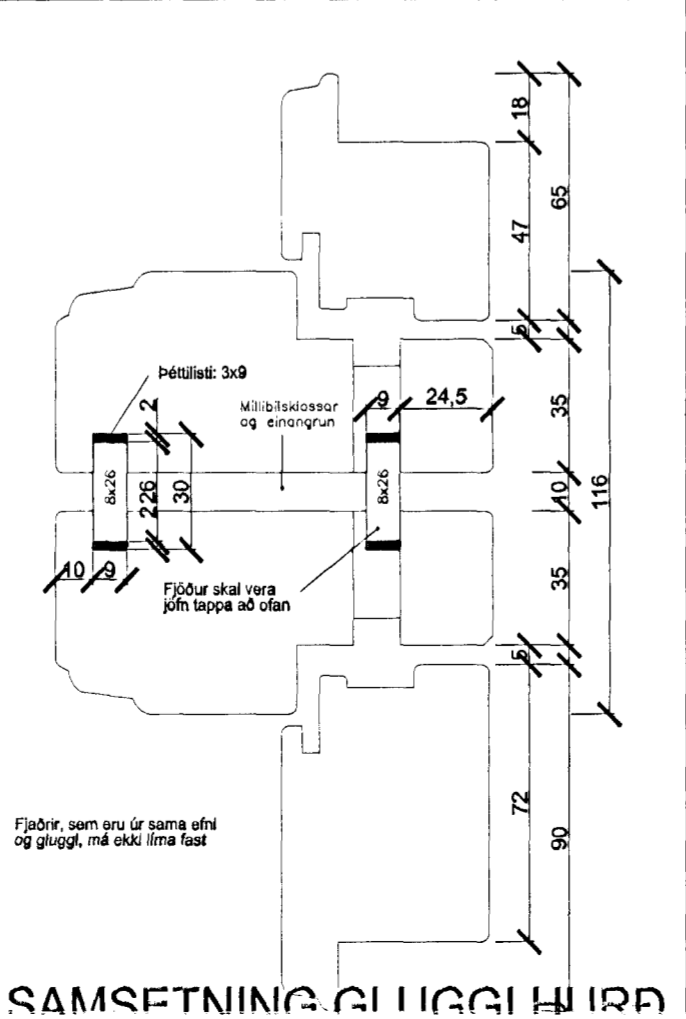

ERLUÁS 48 HAFNARFIRÐI.

samtals 36 stk.

ATH!
ÖLL MÁL ATHUGIST OG MÆLIST Á STAÐNUM
ÁÐUR EN SMÍÐI HEFST.

ERLUÁS 48 HAFNARFIRÐI.

Sigurður Þorvarðarson byggingafræðingur bff.
Teiknistofan Strandgötu 11 220 Hafnarfirði.
STH. teiknistofan ehf. kt. 510298-2769. Kt. aðalhönnuðar: 141250-4189.
Sími: 5651510. Netfang: teiknistofan@islandia.is

Skýringar:	Séruppráttur
Teikning:	Gluggar.
Mælikvarði:	1:50. / 1:20.
Undirskrift:	<i>[Signature]</i>
Blað nr:	6 af 7.
Breytt.	Dagsetning: 27 nóvember 2001.