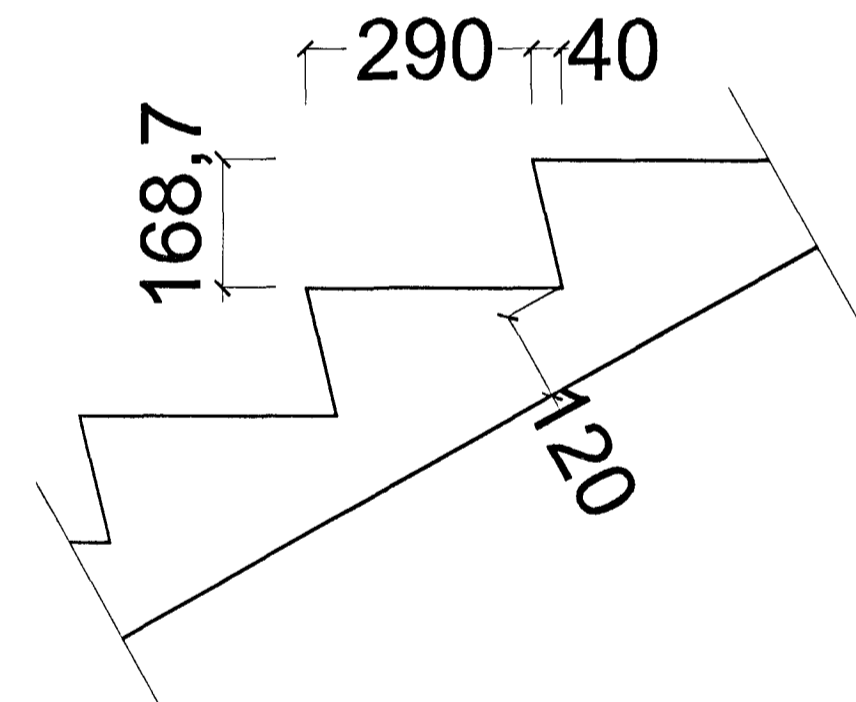

# ERLUÁS 48 HAFNARFIRÐI.

SNID Í ÞREP MKV. 1:10.

04 JUNI 2002  
VG

GRUNNMYND STIGI MKV. 1:10.

Skýringar:	Séruppdráttur.
Teikning:	Stigateikning.
Mælikvarði:	1:10.
Undirskrift:	<i>4/602 SGP/b</i>
Blað nr: 5 af 7.	Dagsetning: 27 nóvember 2001.
Breytt:	