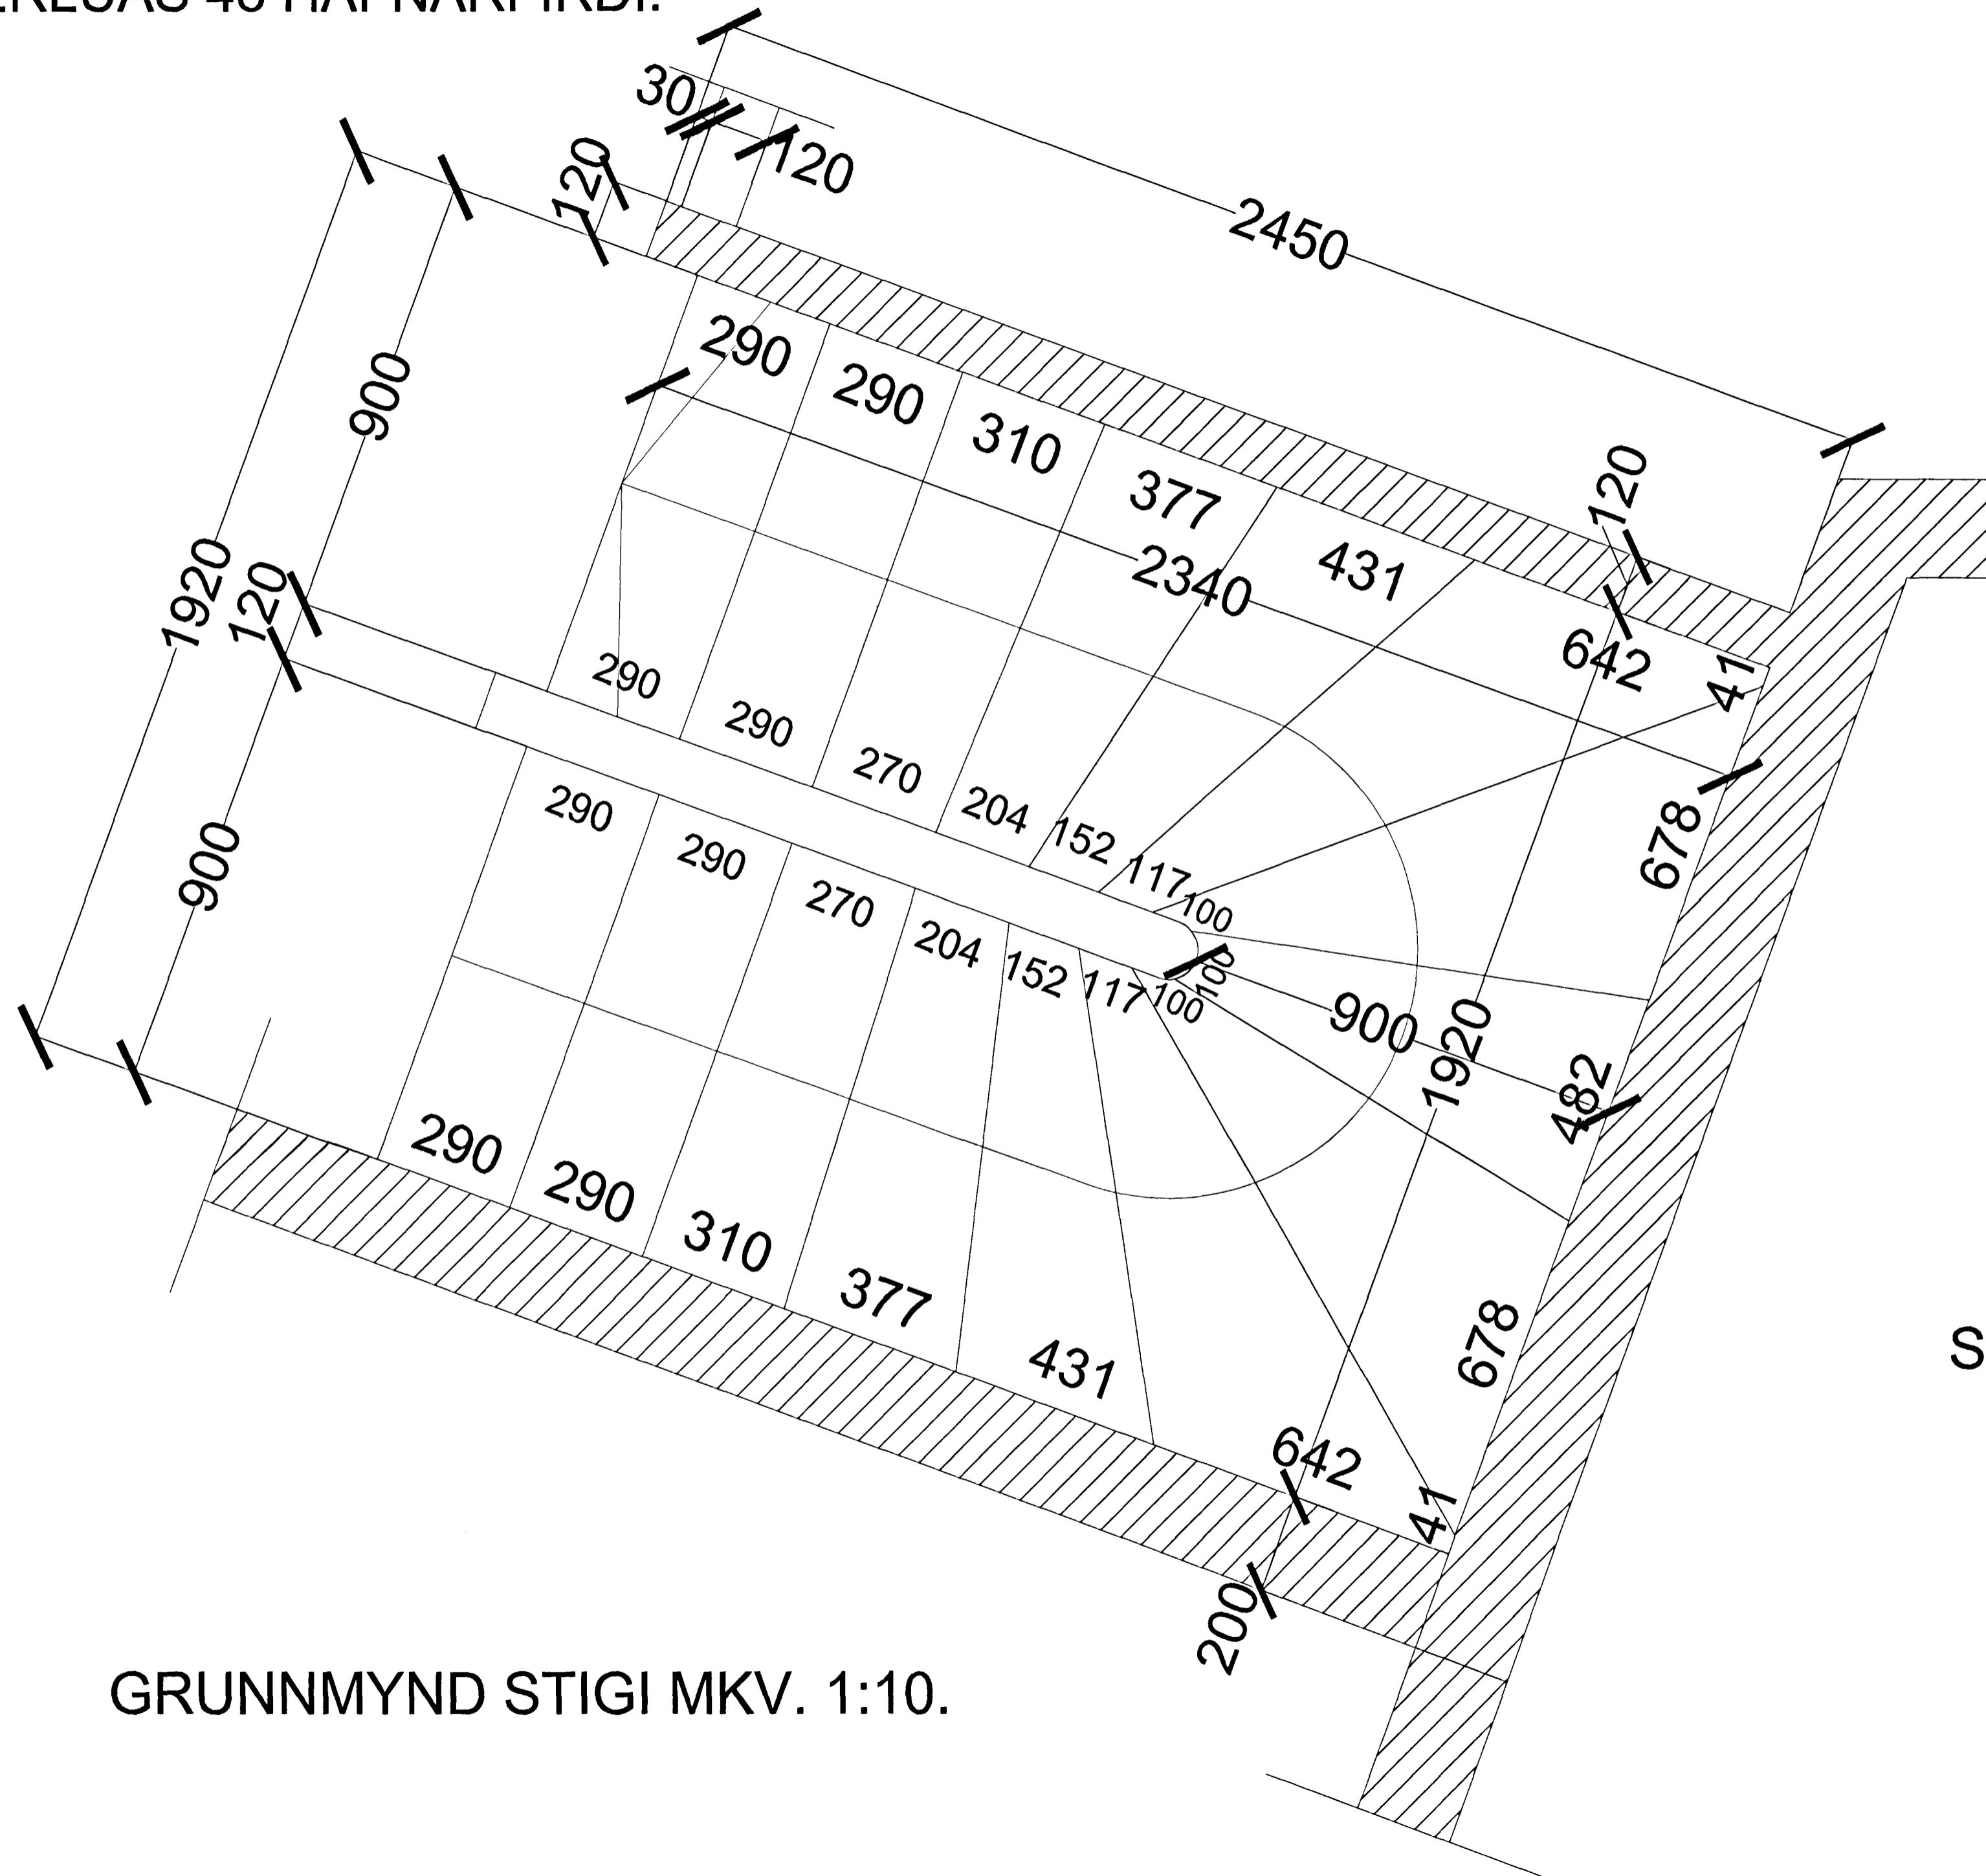

# ERLUÁS 48 HAFNARFIRÐI.

SNID Í ÞREP MKV. 1:10.

04 JUNI 2002  
VG

GRUNNMYND STIGI MKV. 1:10.

Skýringar:	Séruppdráttur.
Teikning:	Stigateikning.
Mælikvarði:	1:10.
Undirskrift:	<i>4/602 SGP/b</i>
Blað nr: 5 af 7.	Dagsetning: 27 nóvember 2001.
Breytt:	