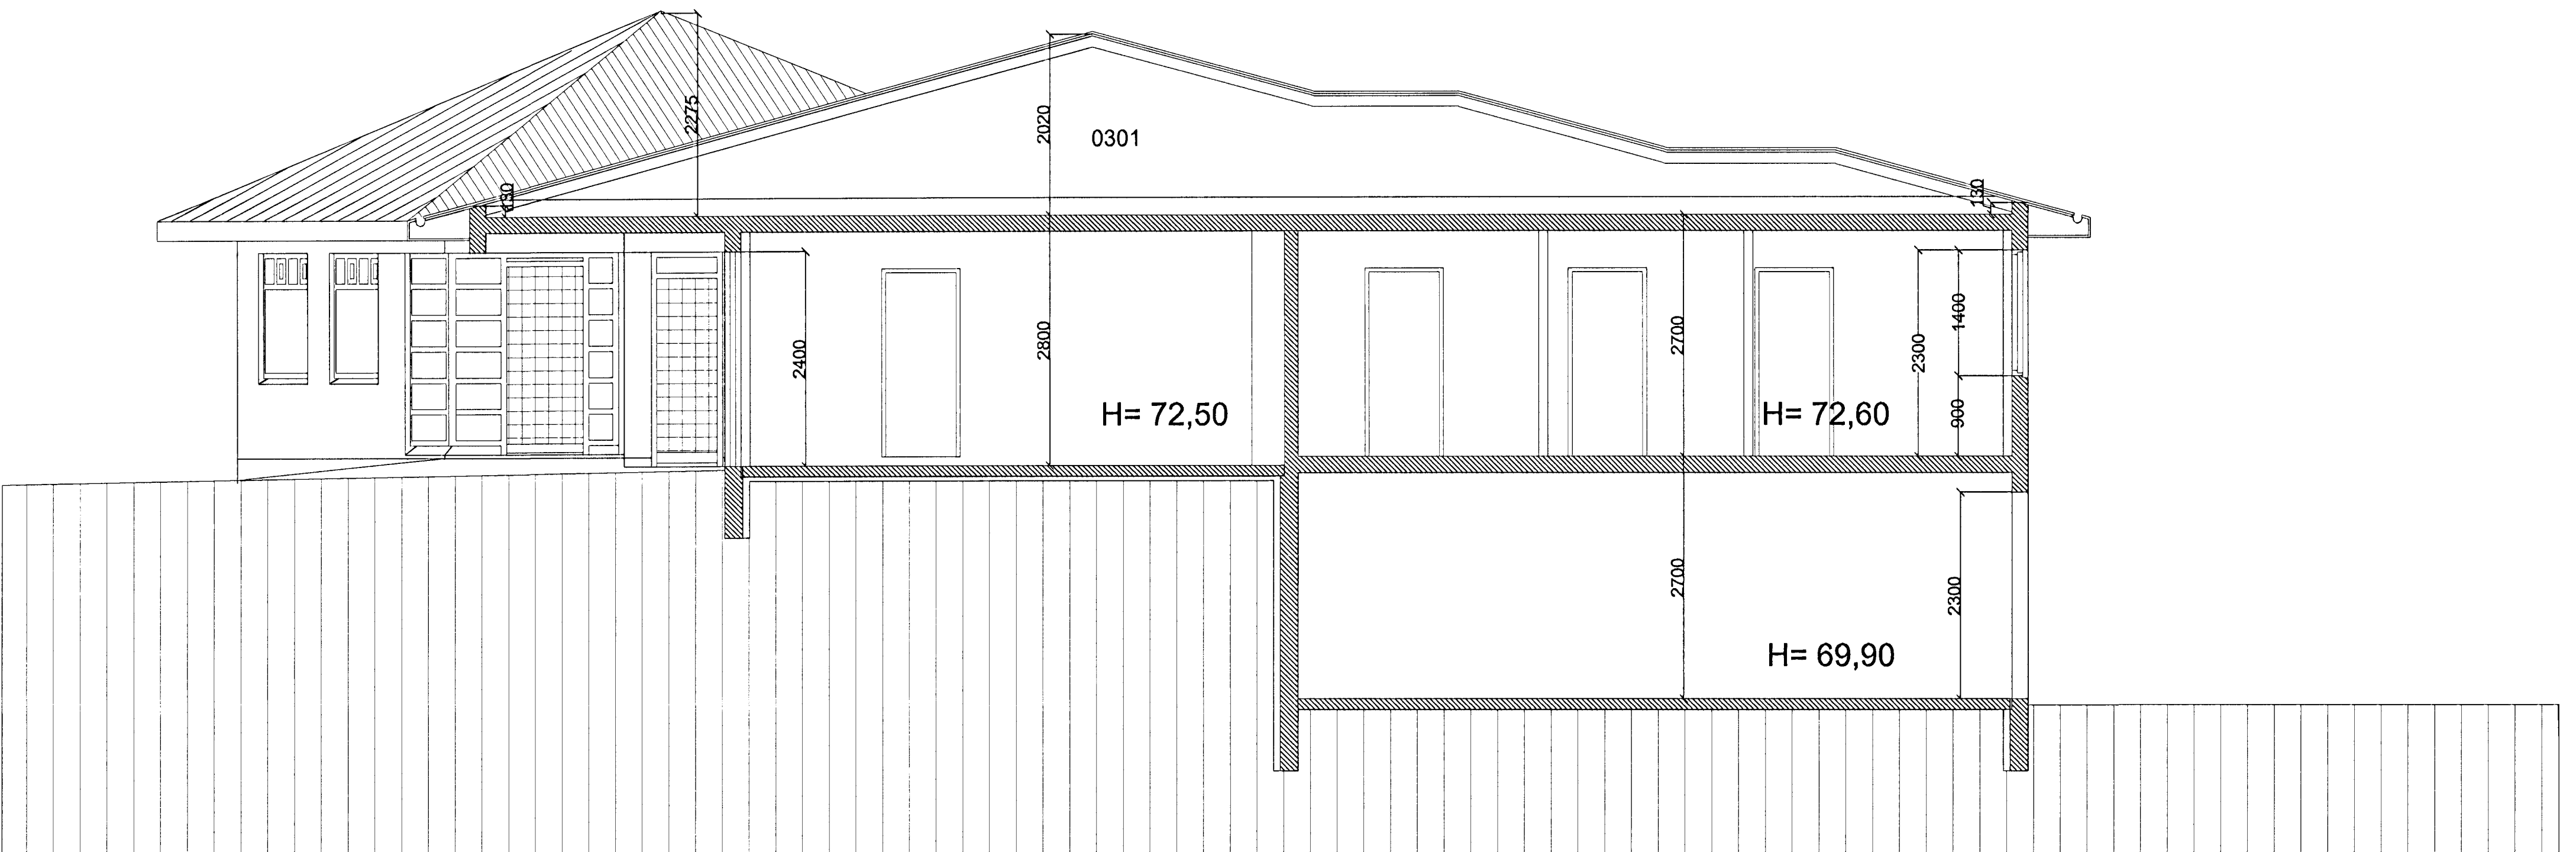

ERLUÁS 48 HAFNARFIRÐI.

SNIÐ A-A MKV. 1:50.

9. JUNI 2002
VG

ERLUÁS 48 HAFNARFIRÐI.

Sigurður Þorvarðarson byggingafræðingur bff.
Teiknistofan Strandgötu 11 220 Hafnarfirði.
STH. teiknistofan ehf. kt. 510298-2769. Kt. aðalhönnuðar: 141250-4189.
Sími: 5651510. Fax: 5651299. Netfang: teiknistofan@islandia.is

Skýringar:	Séruppdráttur.
Teikning:	Sniðmynd.
Mælikvarði:	1 : 50.
Undirskrift:	<i>4/6.05.02</i>
Blað nr:	3 af 7.
Dagsetning:	27 nóvember 2001
Breytt:	