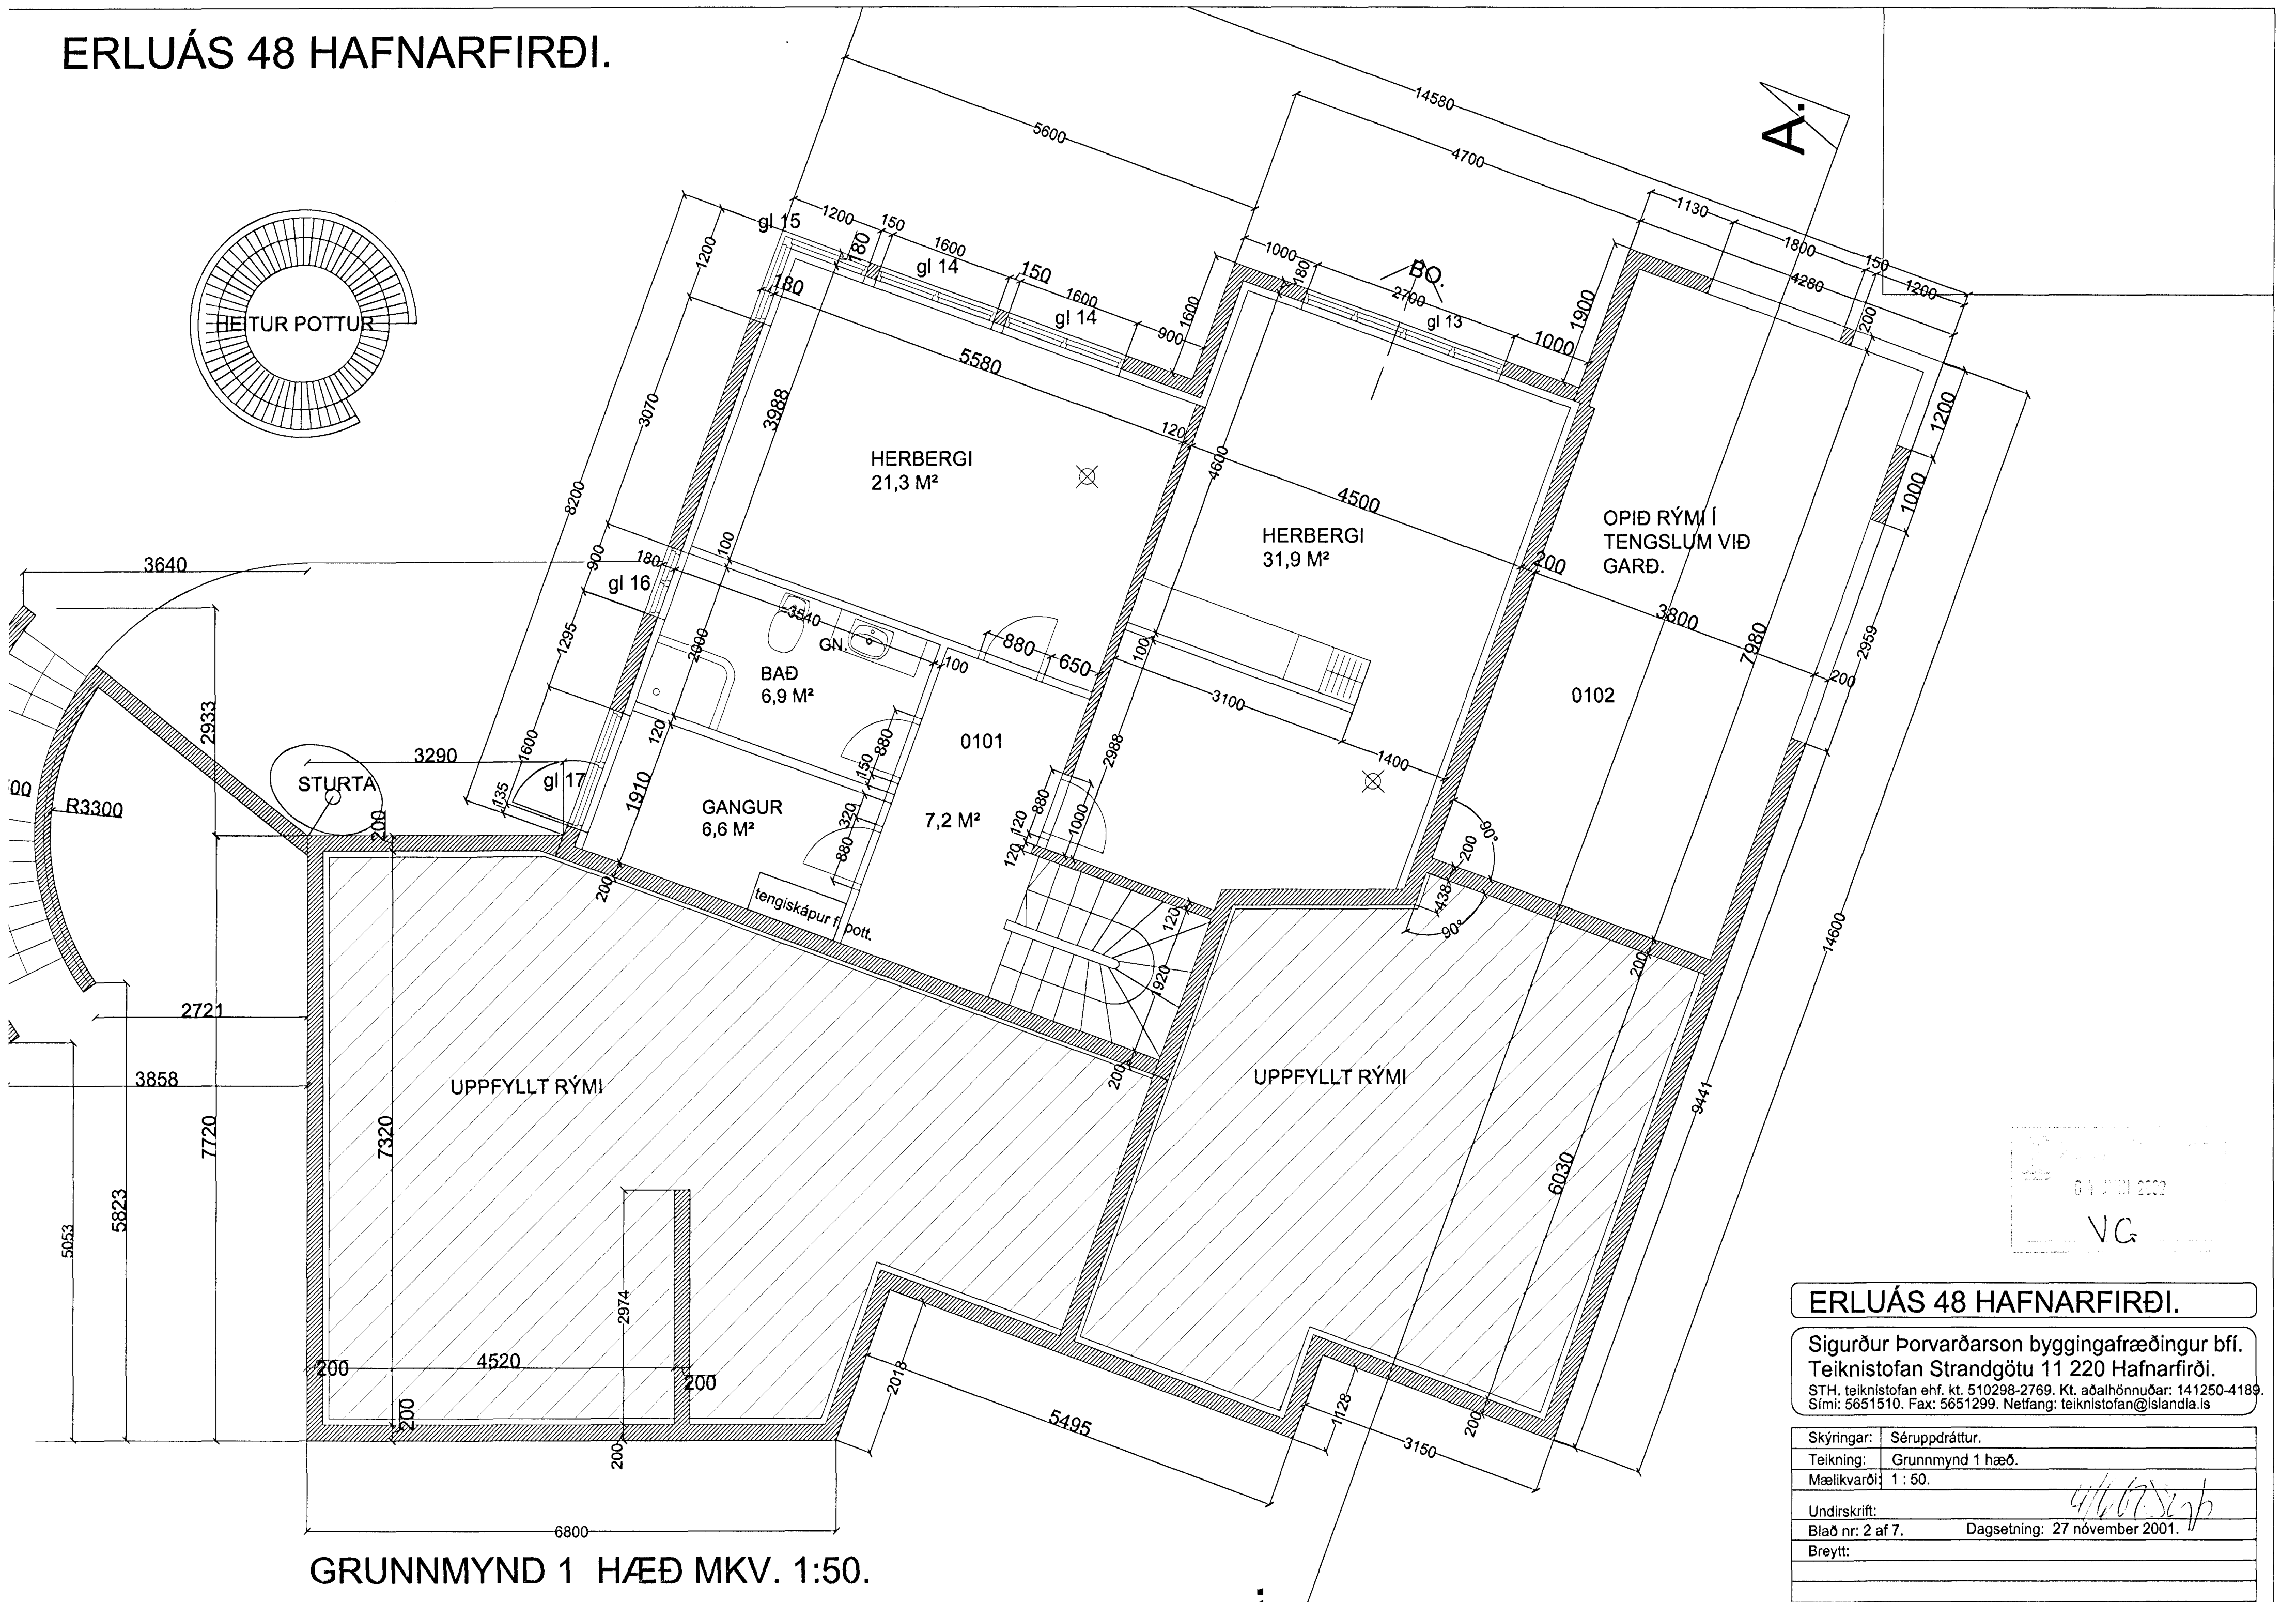

ERLUÁS 48 HAFNARFIRÐI.

ERLUÁS 48 HAFNARFIRÐI.

Sigurður Þorvarðarson byggingafræðingur bfl.
Teiknistofan Strandgötu 11 220 Hafnarfirði.

STH, teiknistofan ehf. kt. 510298-2769. Kt. aðalhönnuðar: 141250-4189.
Sími: 5651510. Fax: 5651299. Netfang: teiknistofan@islandia.is

Skýringar:	Séruppdráttur.
Teikning:	Grunnmynd 1 hæð.
Mælikvarði:	1 : 50.
Undirskrift:	<i>Sigurður Þorvarðarson</i>
Blað nr: 2 af 7.	Dagsetning: 27 nóvember 2001.
Breytt:	

GRUNNMYND 1 HÆÐ MKV. 1:50.