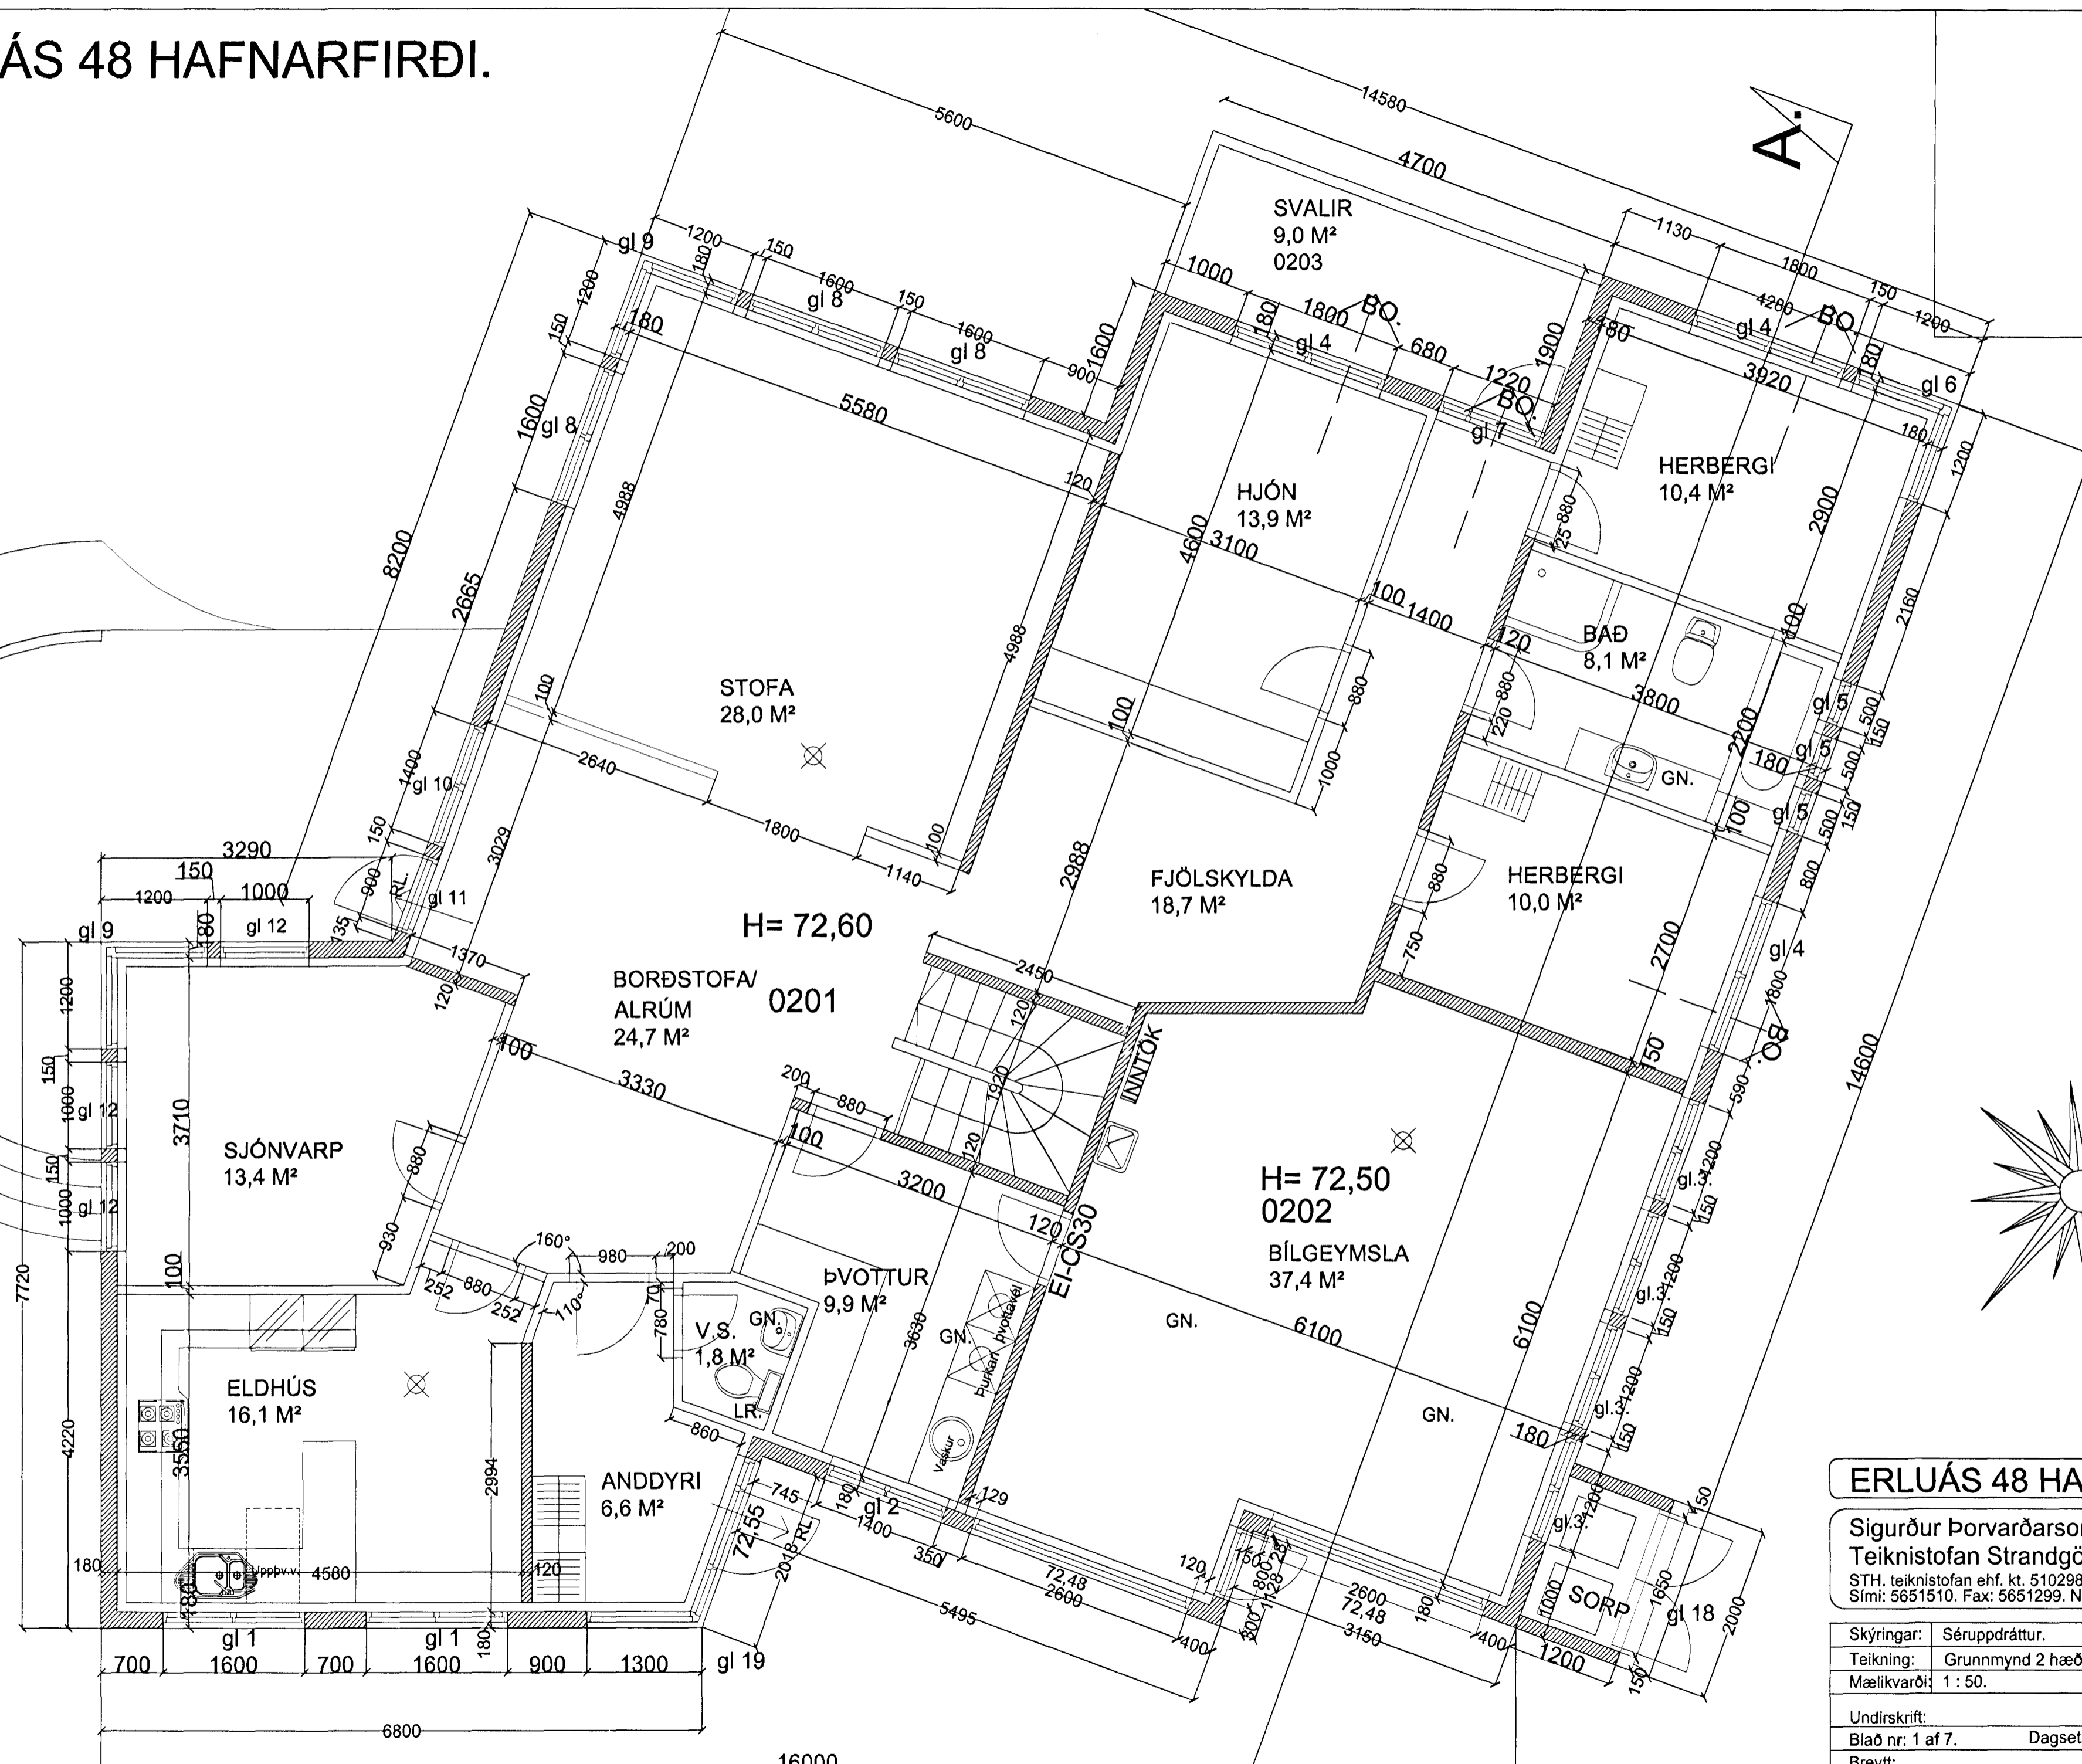

ERLUÁS 48 HAFNARFIRÐI.

GRUNNMYND 2 HÆÐ MKV. 1:50.

ERLUÁS 48 HAFNARFIRÐI.

Sigurður Þorvarðarson byggingafræðingur bfi.
Teiknistofan Strandgötu 11 220 Hafnarfirði.
STH, teiknistofan ehf. kt. 510298-2769. Kt. aðalhönnuðar: 141250-4189.
Sími: 5651510. Fax: 5651299. Netfang: teiknistofan@islandia.is

Skýringar:	Séruppráttur.
Teikning:	Grunnmynd 2 hæð.
Mælikvarði:	1 : 50.
Undirskrift:	<i>[Handwritten Signature]</i>
Blað nr: 1 af 7.	Dagsetning: 27 nóvember 2001
Breytt: