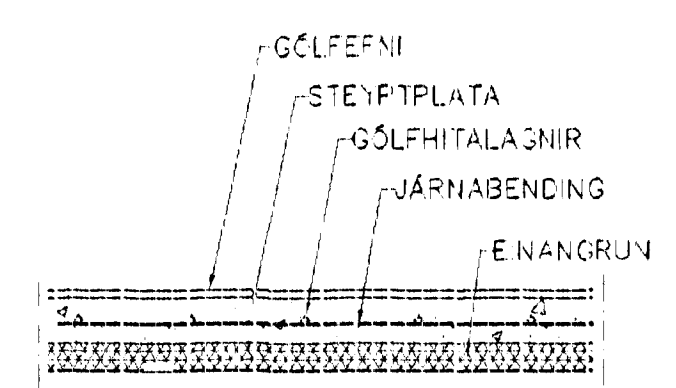

GRUNNMYND 2. HÆÐAR 1:50

GÓLFH.TI. SNIÐ. 1:20

GÓLFHITALAGNIR
12x2,0 Pø-PEX c/c200
SJÁ SVÐ

02 AUG. 2002
VG

0	JÓLI 02	MELAGRIND FÆRD. BÆTT	VIÐ
		GARÐVATNI	G.H.
Br	Daga	Efili breytinga	Sign

ERLUÁS 48
HAFNARFIRÐI