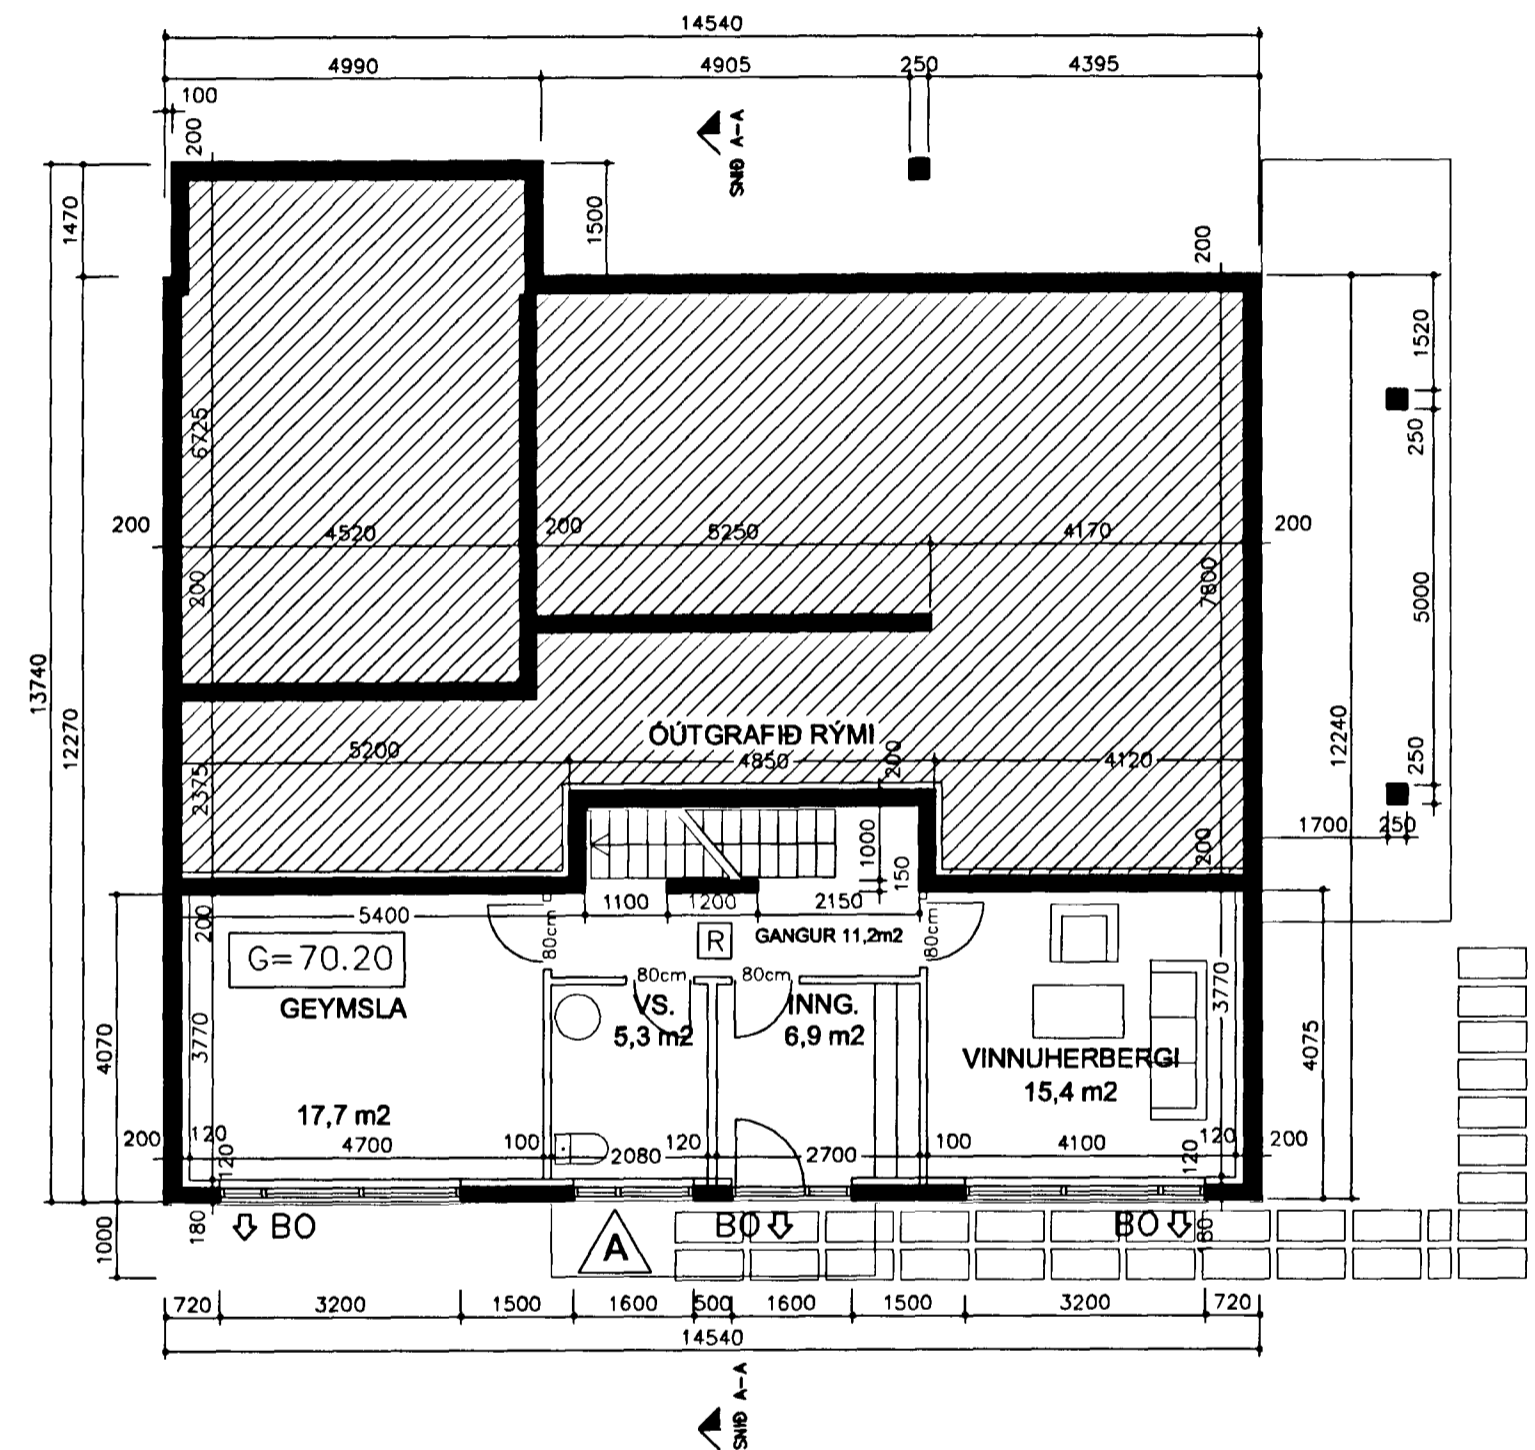

# AÐALUPPDRAÐTUR

Samþykkt þann

7. APR. 2002

Byggingafræðingur í Hafnarfirði  
F.h. Ástjórn Þórunnsson

GRUNNMYND EFRI HÆÐAR

GRUNNMYND NEÐRI HÆÐAR

**A** Breyting A 20.4.2002 - Neðri hæð ekki lengur innþrögn og sett dyraskyggni yfir inngang á neðri hæð

Aðalhönnuður - Sigurbjörgur Árnason arkitekt kt. 050656-3229  
Norðurvangi 44 - Hafnarfirði - sími 565 1407

ERLUÁS 50 - HAFNARFIRÐI

Aðaluppdráttur  
Grunnmyndir

Hannað: SA  
Teiknað: SA  
Breytt:  
Kvarði: 1:100 - 1:500  
Dagss.: 12.3.2002  
Verk nr.:  
Teikn. nr.: 102 A