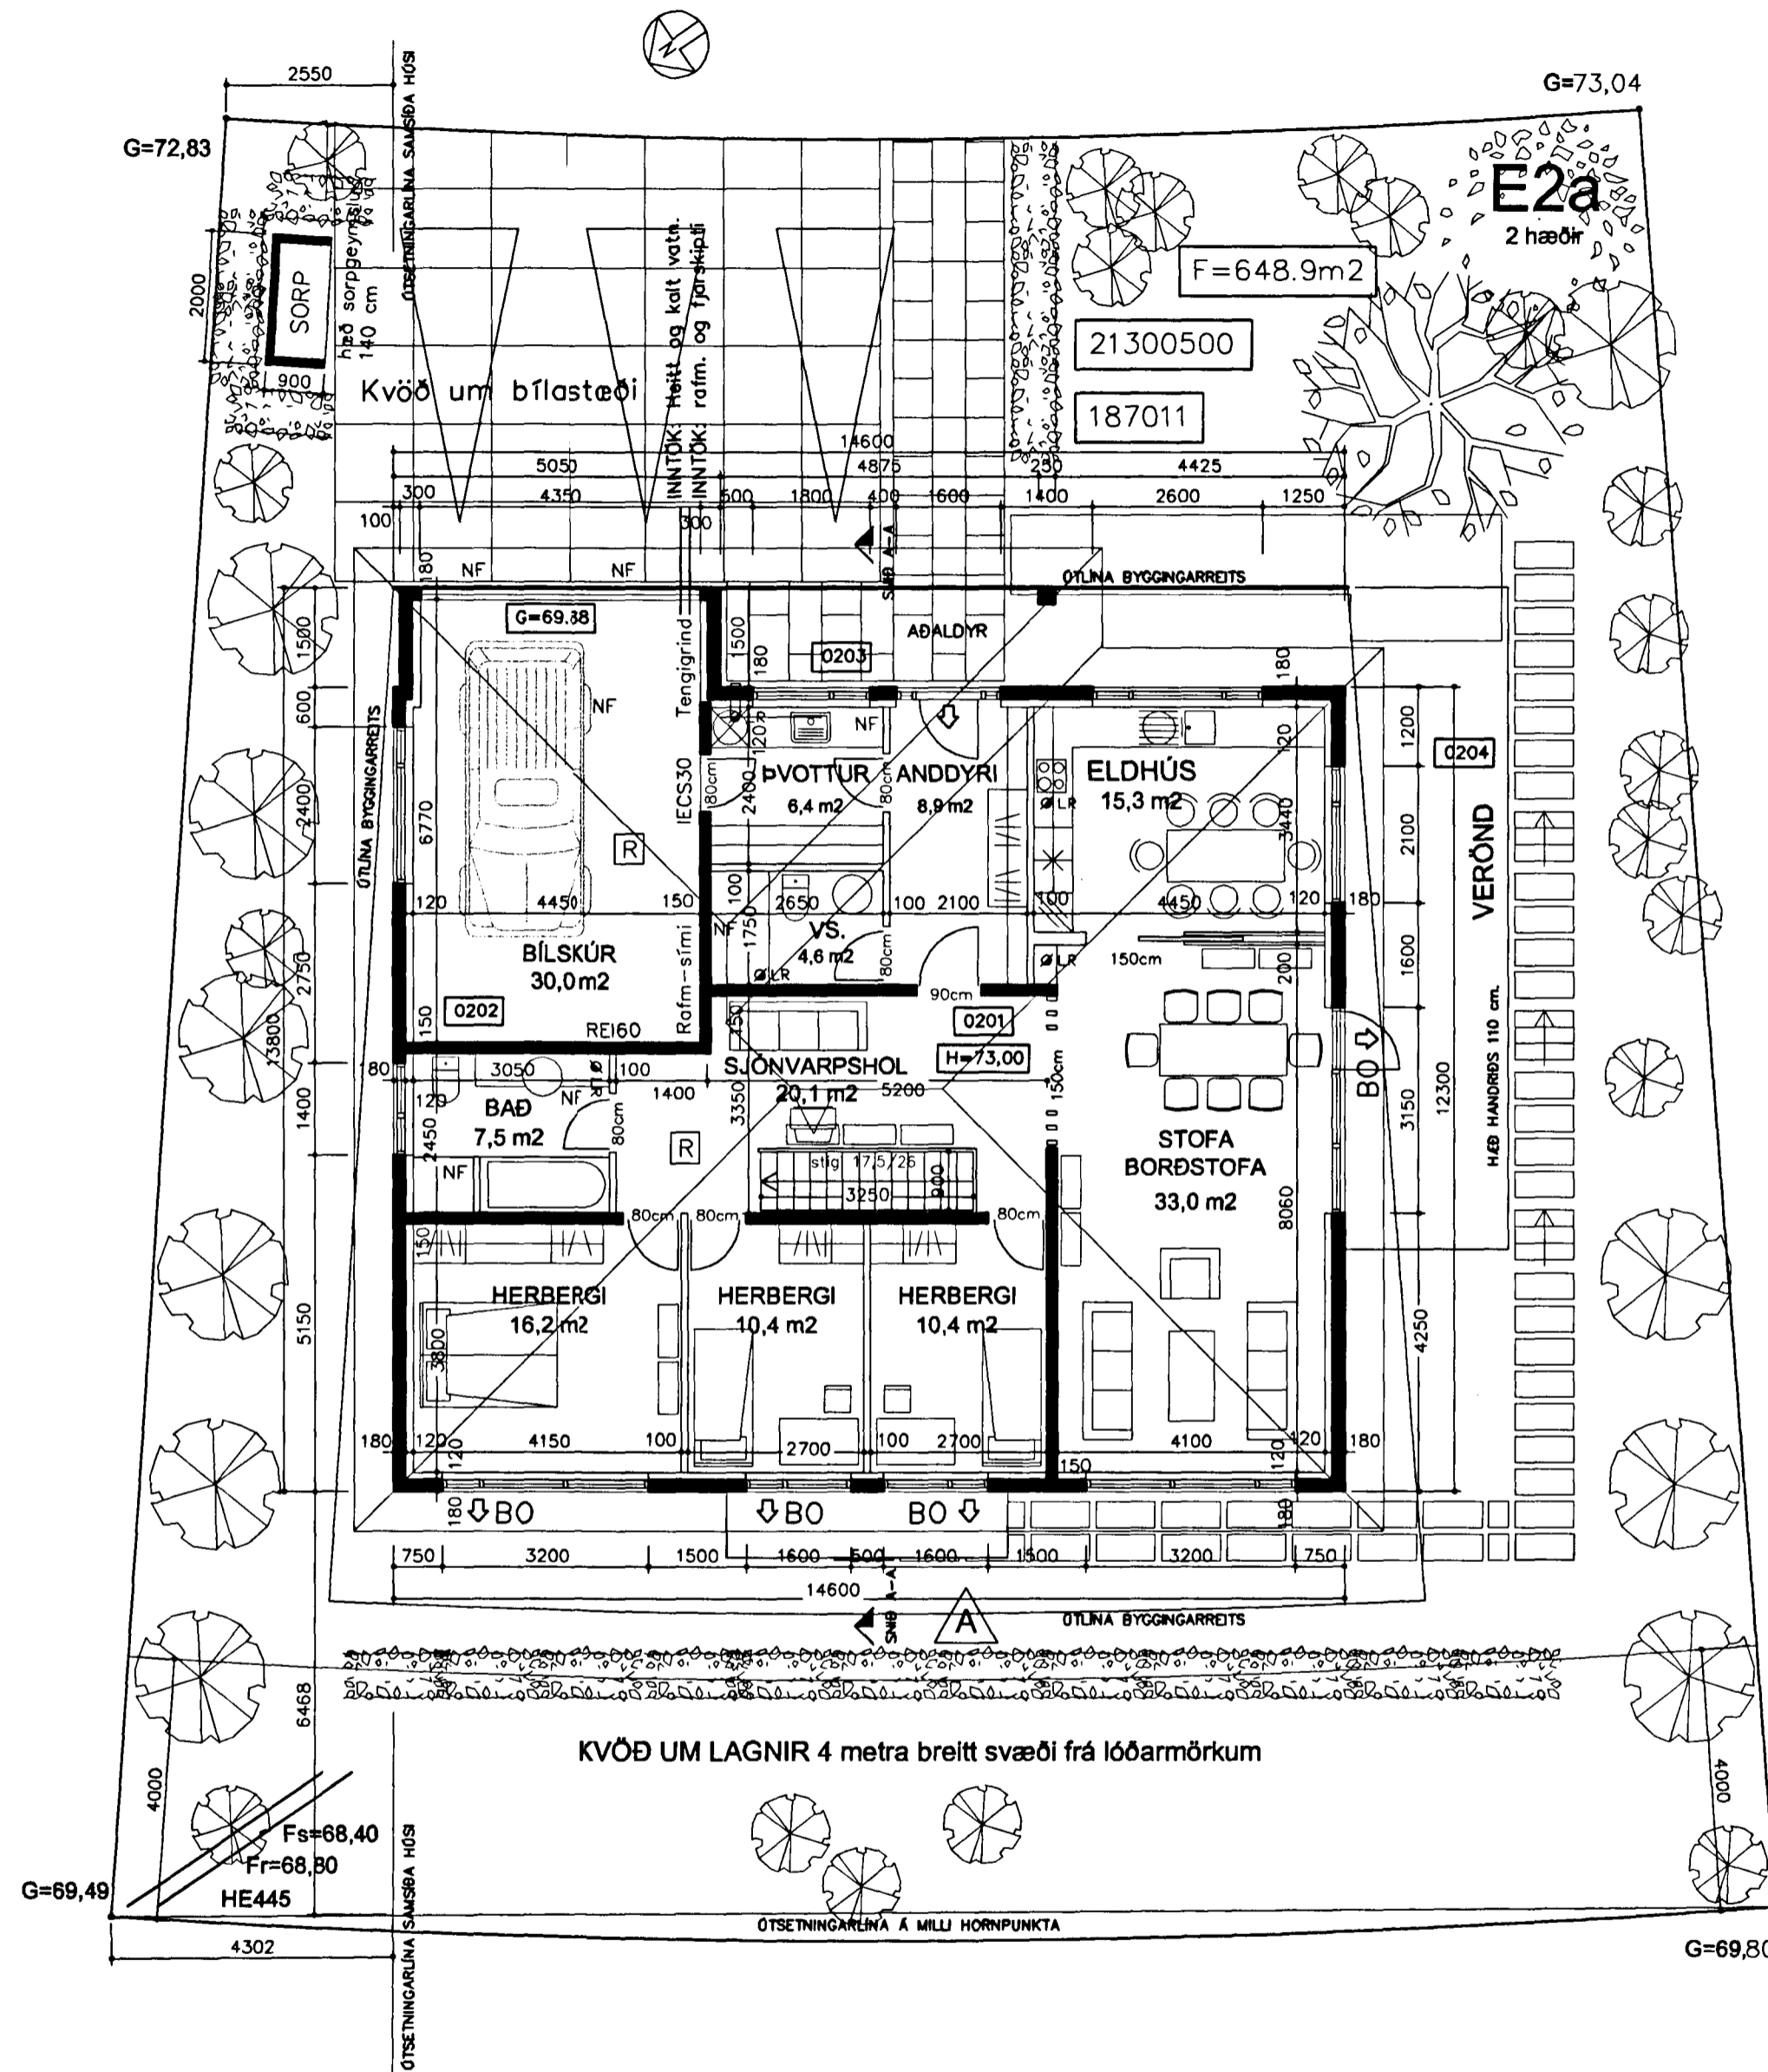

# AÐALUPPDRAÐTUR

Samþykkt þann

7. APR. 2002

Byggingafræðingur í Hafnarfirði  
F.h. Ástjórn Þórunnsson

GRUNNMYND EFRI HÆÐAR

GRUNNMYND NEÐRI HÆÐAR

**A** Breyting A 20.4.2002 - Neðri hæð ekki lengur innþrögn og sett dyraskyggni yfir inngang á neðri hæð

Aðalhönnuður - Sigurbjörgur Árnason arkitekt kt. 050656-3229  
Norðurvangi 44 - Hafnarfirði - sími 565 1407

ERLUÁS 50 - HAFNARFIRÐI

Aðaluppdráttur  
Grunnmyndir

Hannað: SA  
Teiknað: SA  
Breytt:  
Kvarði: 1:100 - 1:500  
Dagss.: 12.3.2002  
Verk nr.:  
Teikn. nr.: 102 A