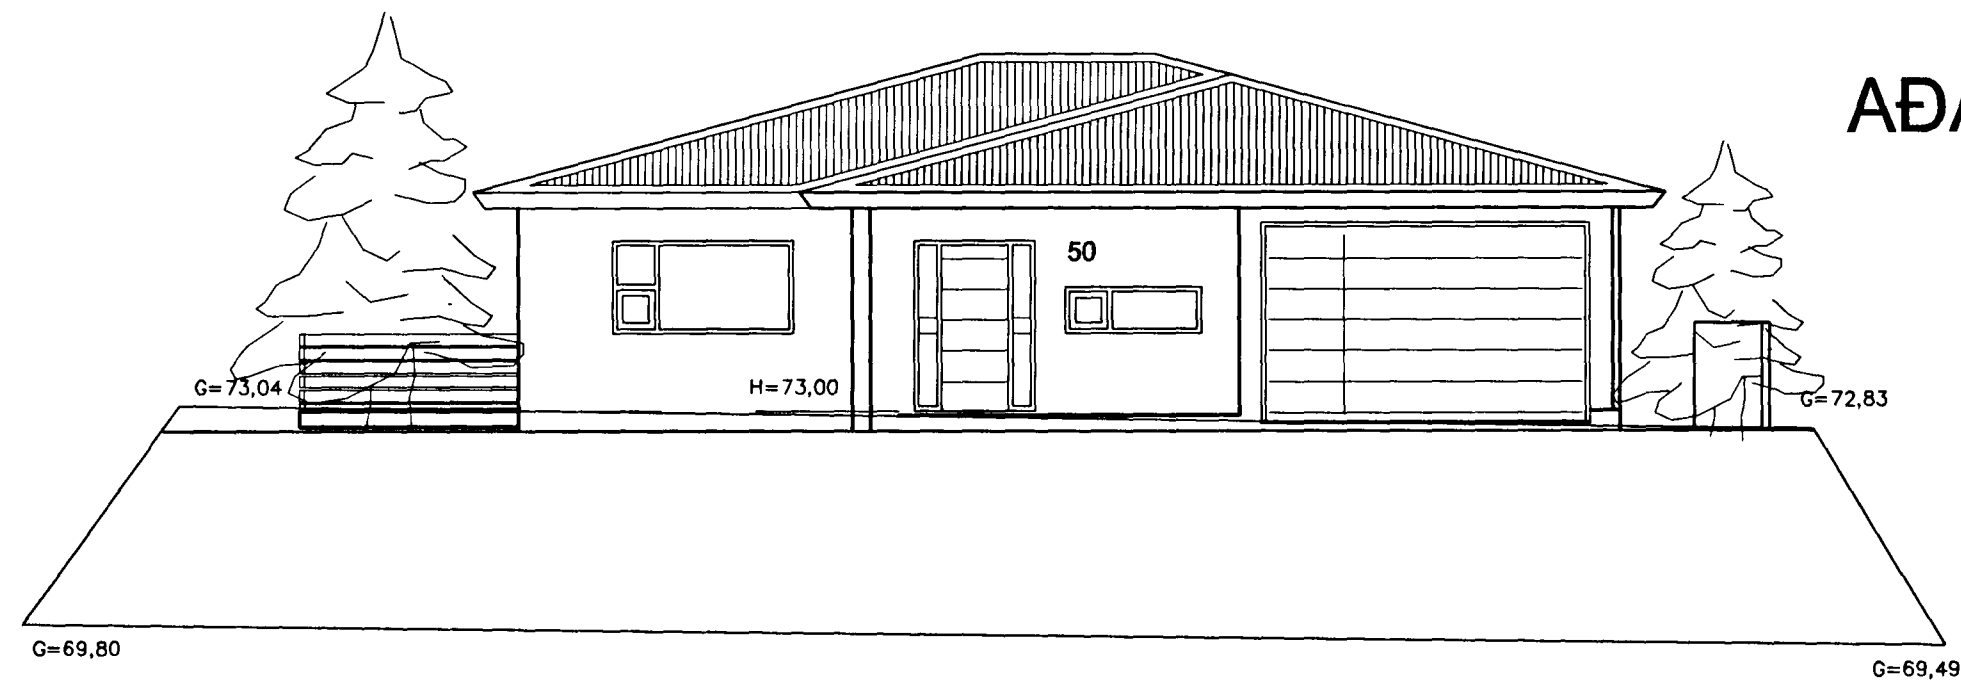

AÐALUPPDRAÐTUR

Samþykkt þann

2 R APR. 2002

Byggingatulltrúinn í Hafnarfirði
F.h. Kristján Þórarinnsson

Norðvestur

Norðaustur

Suðvestur

Suðaustur

A Breyting A 20.4.2002 - Neðri hæð ekki lengur inndregin og sett dyraskyggil yfir inngang á neðri hæð

Aðalhönnuður - Sigurbjörgur Árnason arkitekt kt. 050656-3229
Norðurvangi 44 - Hafnarfirði - sími 565 1407

ERLUÁS 50 - HAFNARFIRÐI

Aðaluppdráttur
Útlit

Hannað: SÁ	Kvarði: 1:100
Reiknað: SÁ	Dagss.: 12.3.2002
Yfirfarð: SÁ	Verk nr.: 103 A
Breytt:	