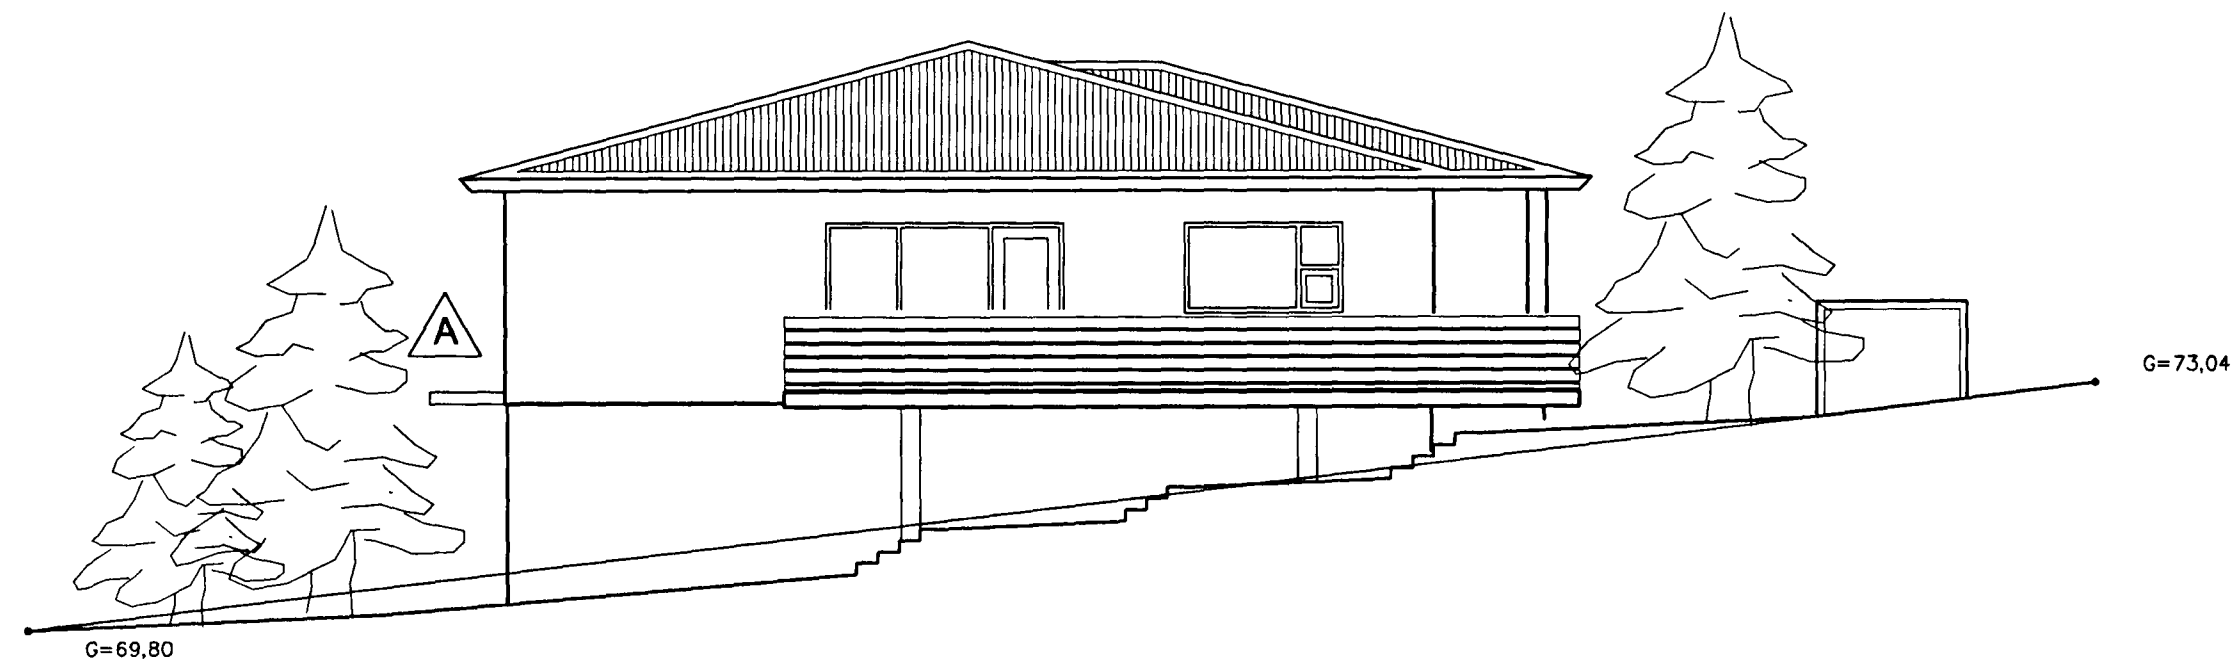

AÐALUPPDRAÐTUR

Samþykkt þann

2 R APR. 2002

Byggingatulltrúinn í Hafnarfirði
F.h. Kristján Þórarinnsson

Norðvestur

Norðaustur

Suðvestur

Suðaustur

A Breyting A 20.4.2002 - Neðri hæð ekki lengur inndregin og sett dyraskyggil yfir inngang á neðri hæð

Aðalhönnuður - Sigurbjörgur Árnason arkitekt kt. 050656-3229
Norðurvangi 44 - Hafnarfirði - sími 565 1407

ERLUÁS 50 - HAFNARFIRÐI

Aðaluppdráttur
Útlit

Hannað: SÁ	Kvarði: 1:100
Reiknað: SÁ	Dagss.: 12.3.2002
Yfirfarð: SÁ	Verk nr.: 103 A
Breytt:	