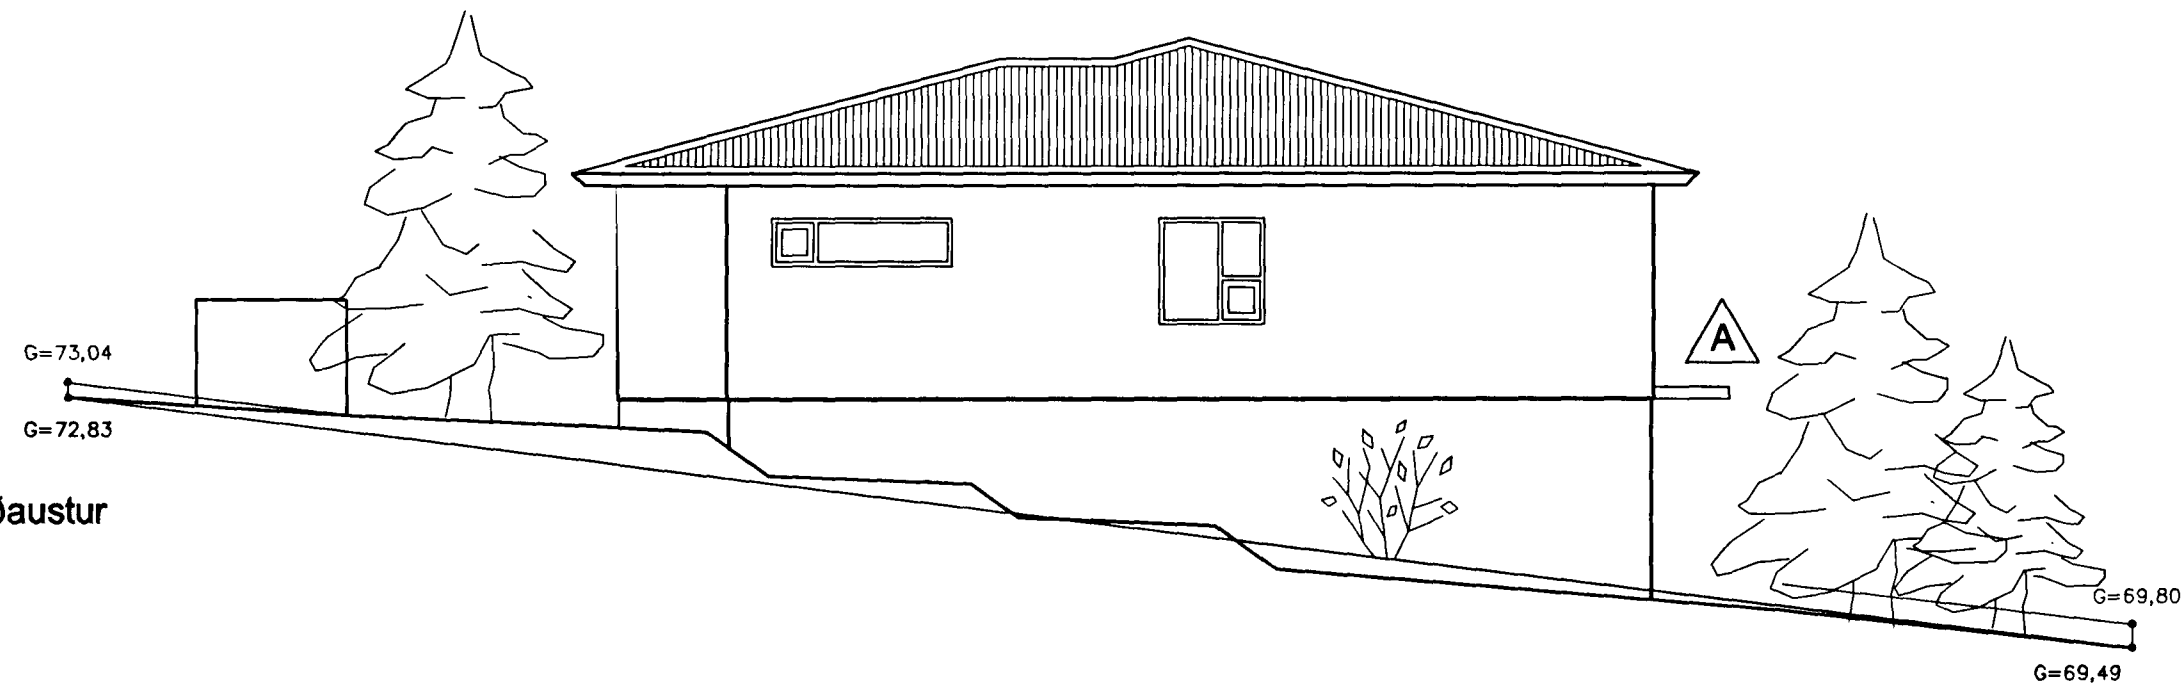

AÐALUPPDRAÐTUR

Samþykkt þann

2 R APR. 2002

Byggingatulltrúinn í Hafnarfirði
F.h. Kristján Þórarinnsson

Norðvestur

Norðaustur

Suðvestur

Suðaustur

A Breyting A 20.4.2002 - Neðri hæð ekki lengur inndregin og sett dyraskyggil yfir inngang á neðri hæð

Aðalhönnuður - Sigurbjörgur Árnason arkitekt kt. 050656-3229
Norðurvangi 44 - Hafnarfirði - sími 565 1407

ERLUÁS 50 - HAFNARFIRÐI

Aðaluppdráttur
Útlit

Hannað: SÁ	Kvarði: 1:100
Reiknað: SÁ	Dagss.: 12.3.2002
Yfirfarð: SÁ	Verk nr.: 103 A
Breytt:	