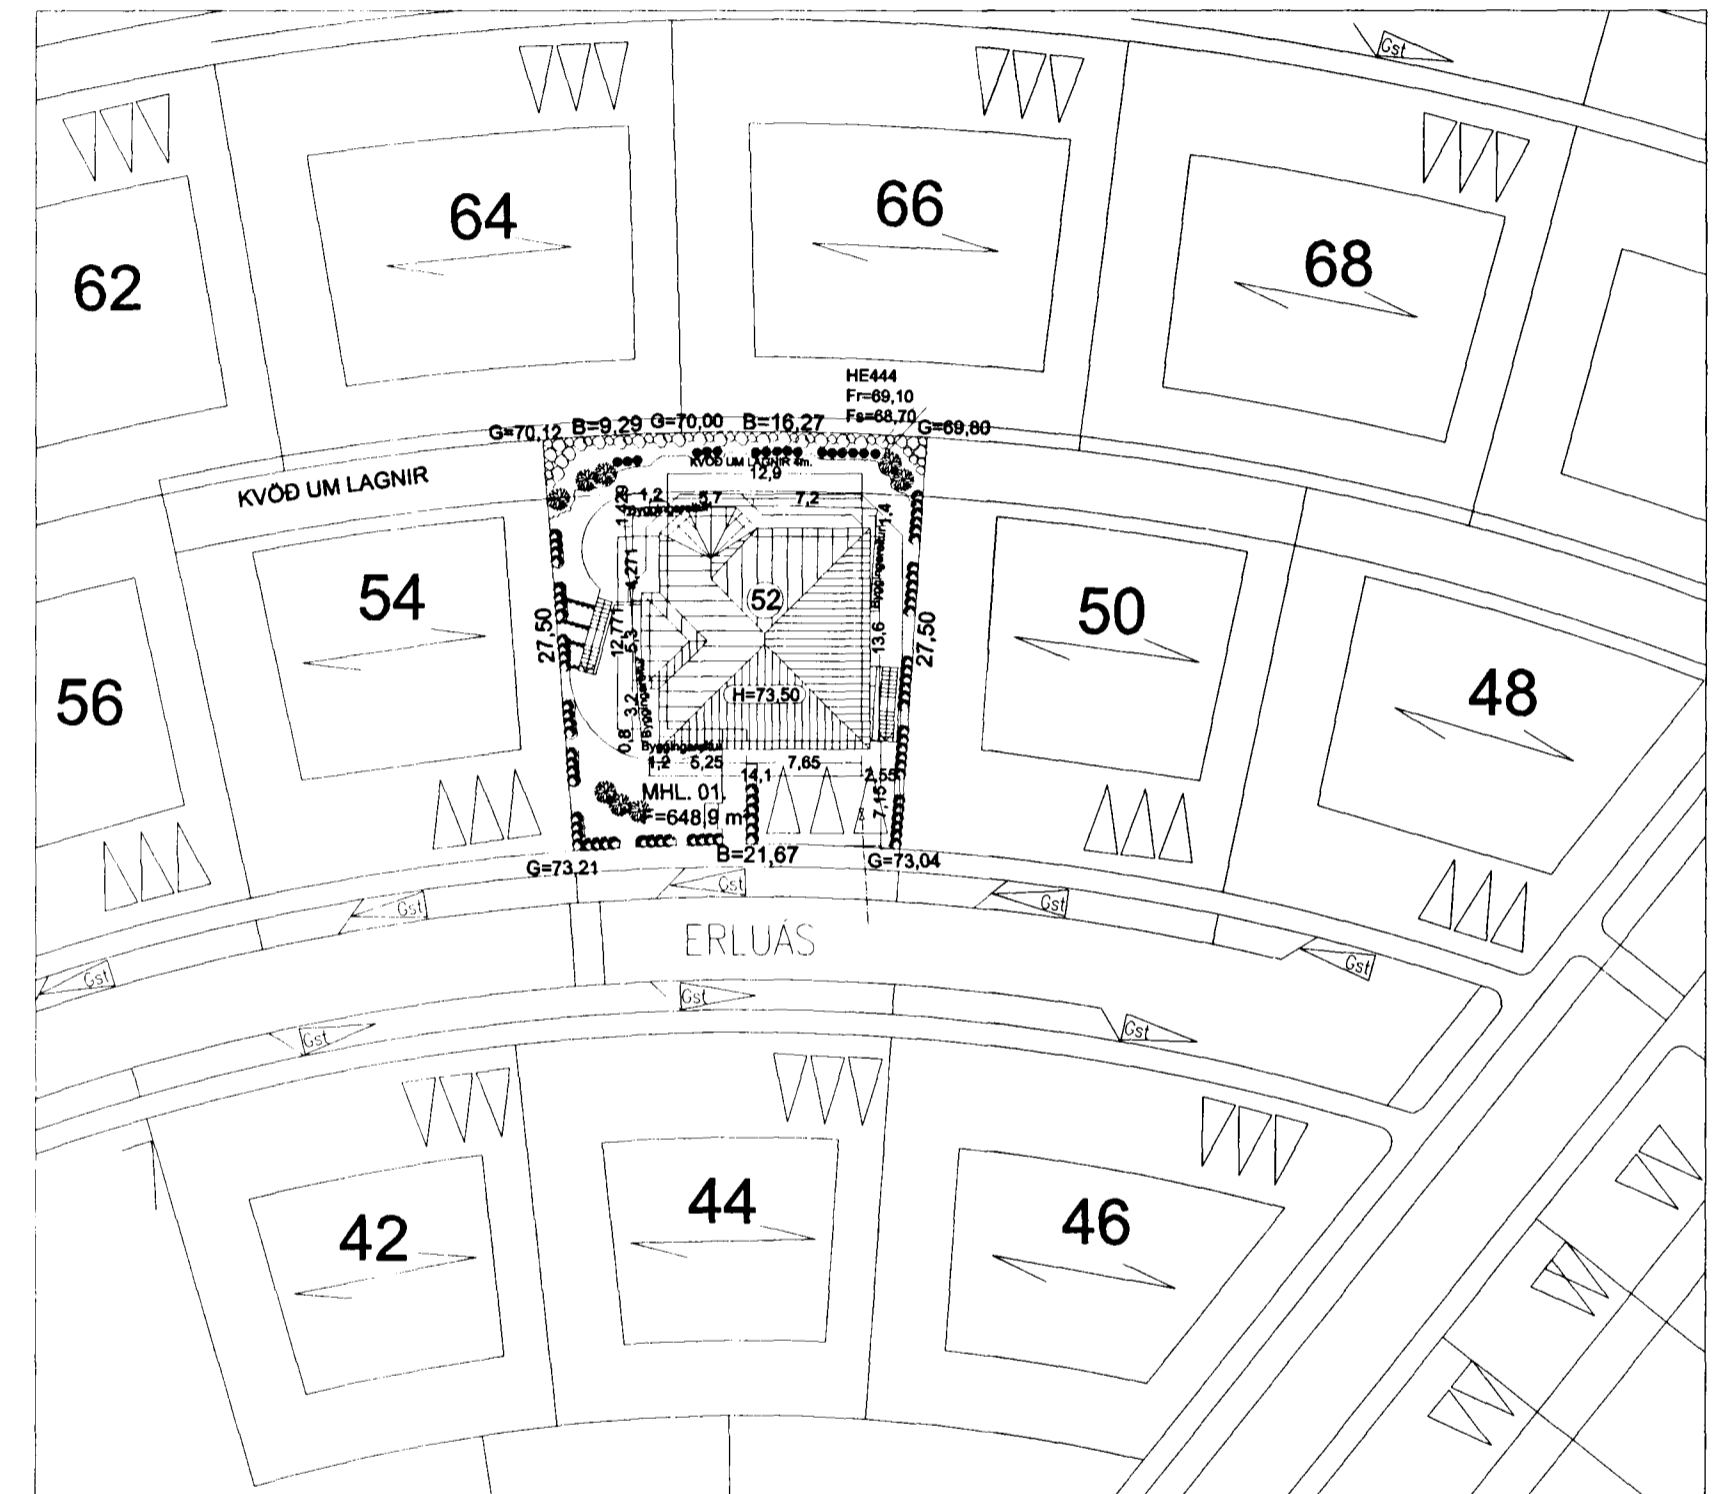

# ERLUÁS 52 HAFNARFIRÐI.

Samþykkt þann  
30 JULÍ 2002  
Byggingafultrúinn í Hafnarfirði  
F.h. Sigurbjartur Halldórsson

SNÍÐ A-A MKV. 1:100.

SNÍÐ B-B MKV. 1:100.

AFSTÖÐUMYND. Mkv. 1 : 500.

Skýringar:	Aðaluppdráttur.
Teikning:	Snið & afstöðumynd.
Mælikvarði:	1 : 100 & 1 : 500
Undirskrift:	<i>Sigurður Þorvarðarson</i>
Blað nr: 3 af 5.	Dagsetning: 10 júlí 2001.
Breytt:	Innra skipulagi, útliti og þaki breytt 20.09.2001.
Breytt:	þaki breytt og gluggum í stofu . júní 2002.