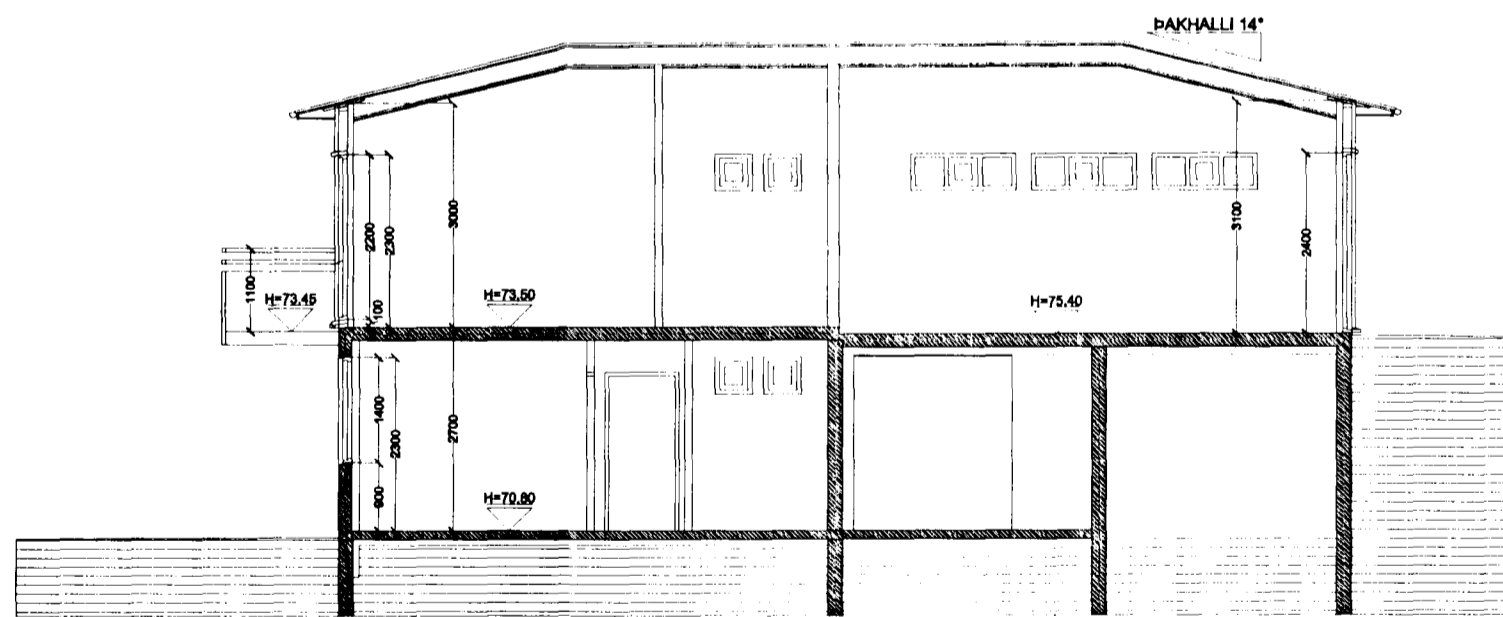

# ERLUÁS 52 HAFNARFIRÐI.

Samþykkt þann  
30 JULÍ 2002  
Byggingafultrúinn í Hafnarfirði  
F.h. Sigurbjartur Halldórsson

SNÍÐ A-A MKV. 1:100.

SNÍÐ B-B MKV. 1:100.

AFSTÖÐUMYND. Mkv. 1 : 500.

Skýringar:	Aðaluppdráttur.
Teikning:	Snið & afstöðumynd.
Mælikvarði:	1 : 100 & 1 : 500
Undirskrift:	<i>Sigurður Þorvarðarson</i>
Blað nr: 3 af 5.	Dagsetning: 10 júlí 2001.
Breytt:	Innra skipulagi, útliti og þaki breytt 20.09.2001.
Breytt:	þaki breytt og gluggum í stofu . júní 2002.