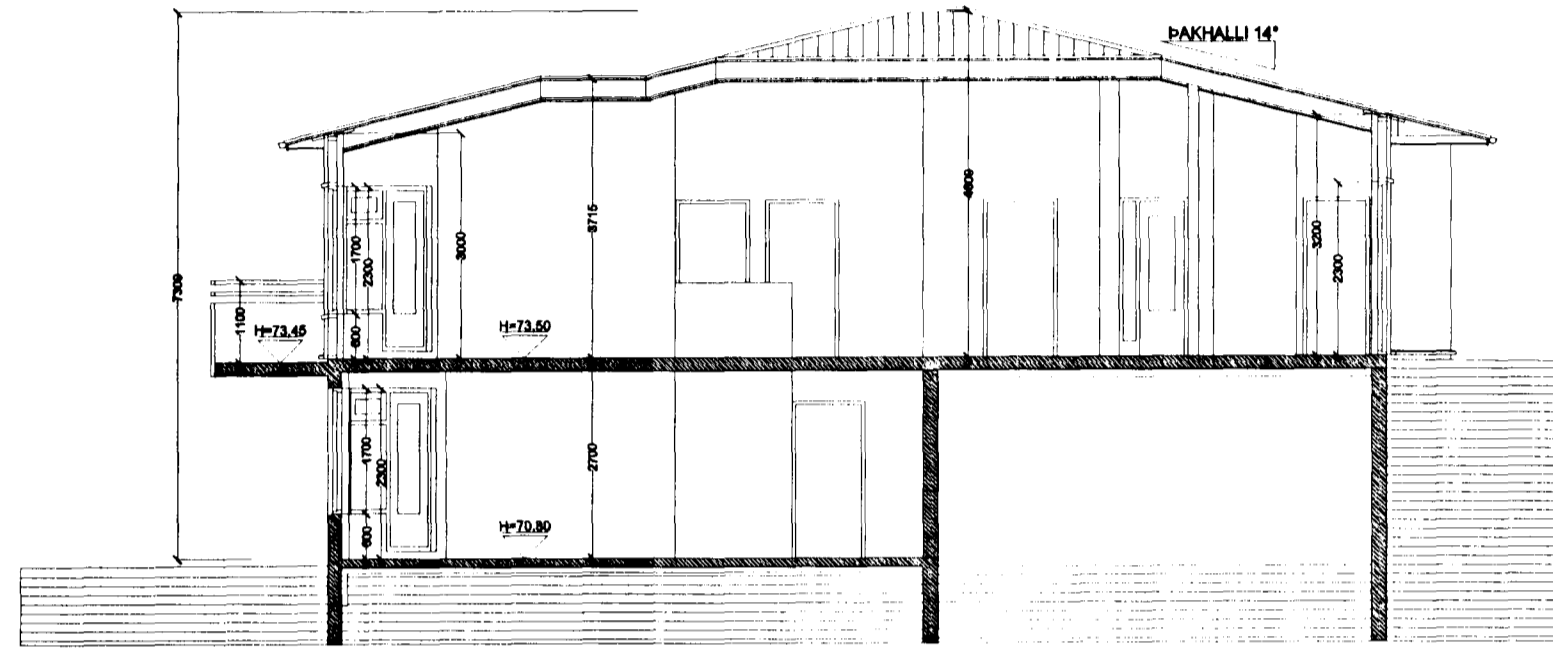

# ERLUÁS 52 HAFNARFIRÐI.

Samþykkt þann  
30 JULÍ 2002  
Byggingafultrúinn í Hafnarfirði  
F.h. Sigurbjartur Halldórsson

SNÍÐ A-A MKV. 1:100.

SNÍÐ B-B MKV. 1:100.

AFSTÖÐUMYND. Mkv. 1 : 500.

Skýringar:	Aðaluppdráttur.
Teikning:	Snið & afstöðumynd.
Mælikvarði:	1 : 100 & 1 : 500
Undirskrift:	<i>Sigurður Þorvarðarson</i>
Blað nr: 3 af 5.	Dagsetning: 10 júlí 2001.
Breytt:	Innra skipulagi, útliti og þaki breytt 20.09.2001.
Breytt:	þaki breytt og gluggum í stofu . júní 2002.