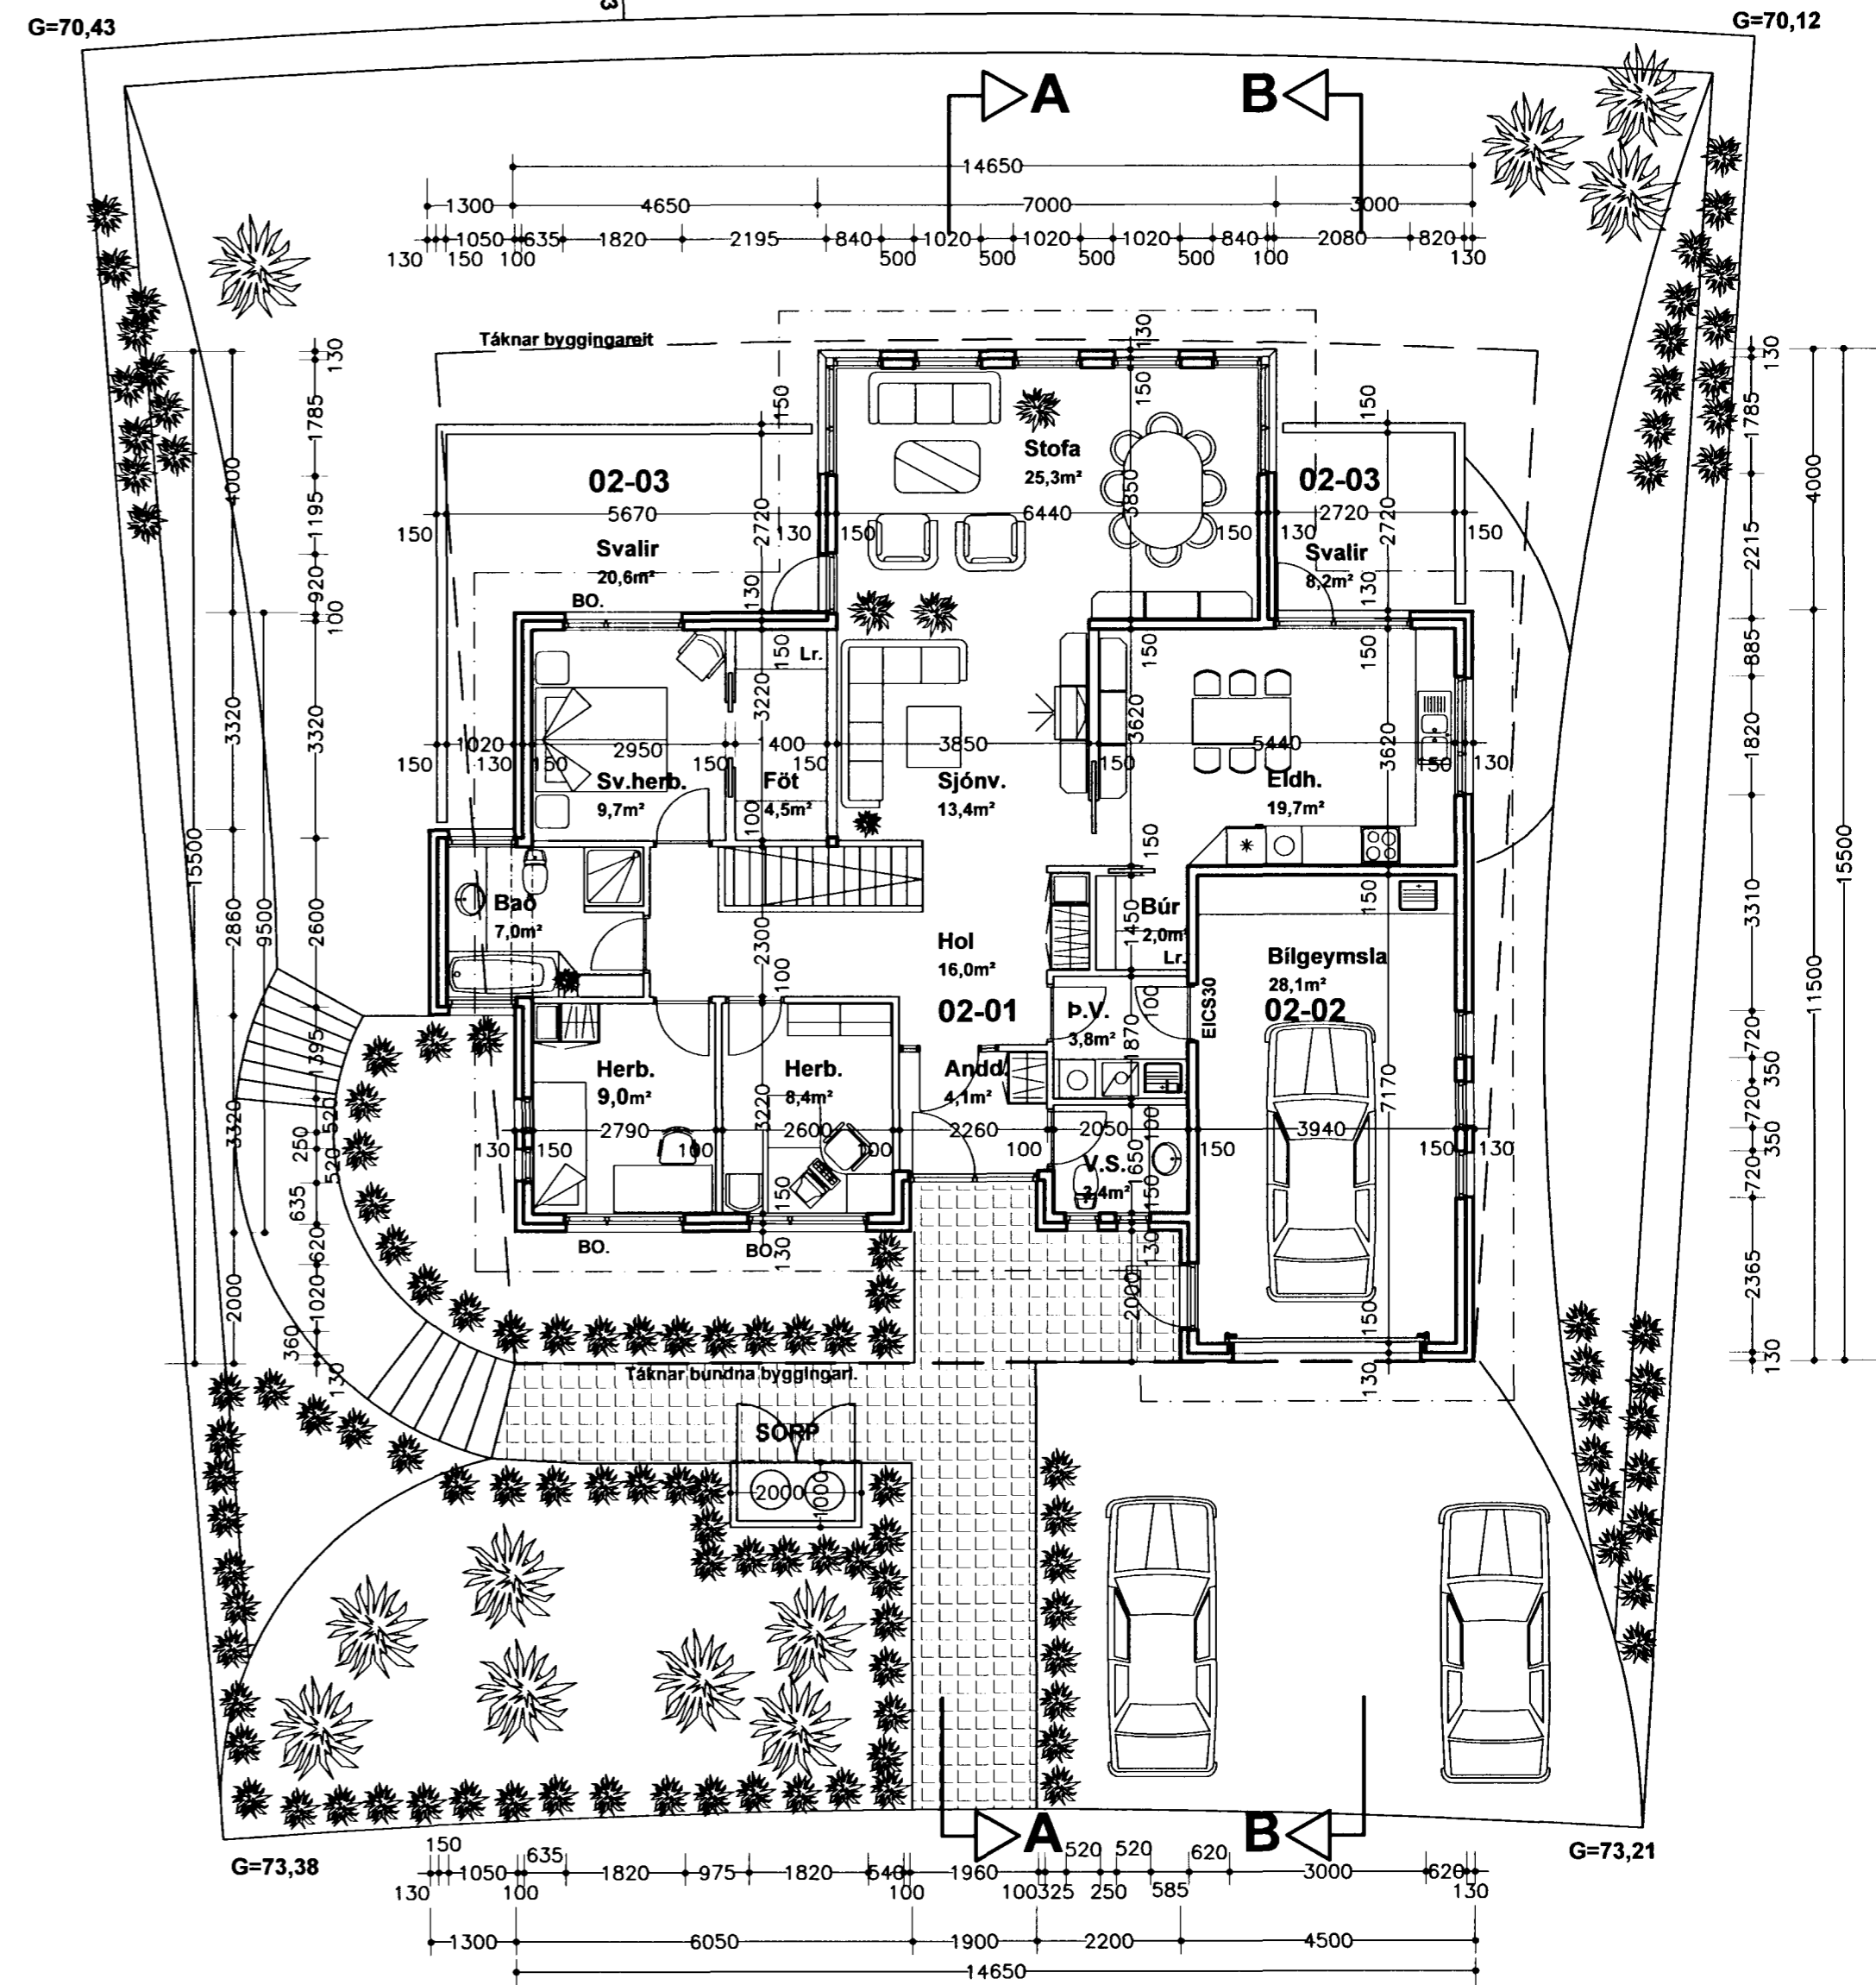

Grunnmynd 1. hæð

Grunnmynd 2. hæð

**Erluás 54**

**Grunnmyndir**

Ingi Gunnar Þórdarson byggingafræðingur bfi kt. 280453-3239  
Smíðjuvegur 11E 200 Kópavogur  
sími 554 3523, 897 3523 fax 554 3523, netf. igth@simnet.is

kvartí 1:100	teikn. nr. 2
dags. 20.08.2001	breytt: 17.09.2001

Breytt dags.	Eðli breytinga	Breytt dags.	Eðli breytinga	Breytt dags.	Eðli breytinga
		20.10.2001	Bílastæði á lóð	17.09.2001	Athugasemdir byggingaf.tr.