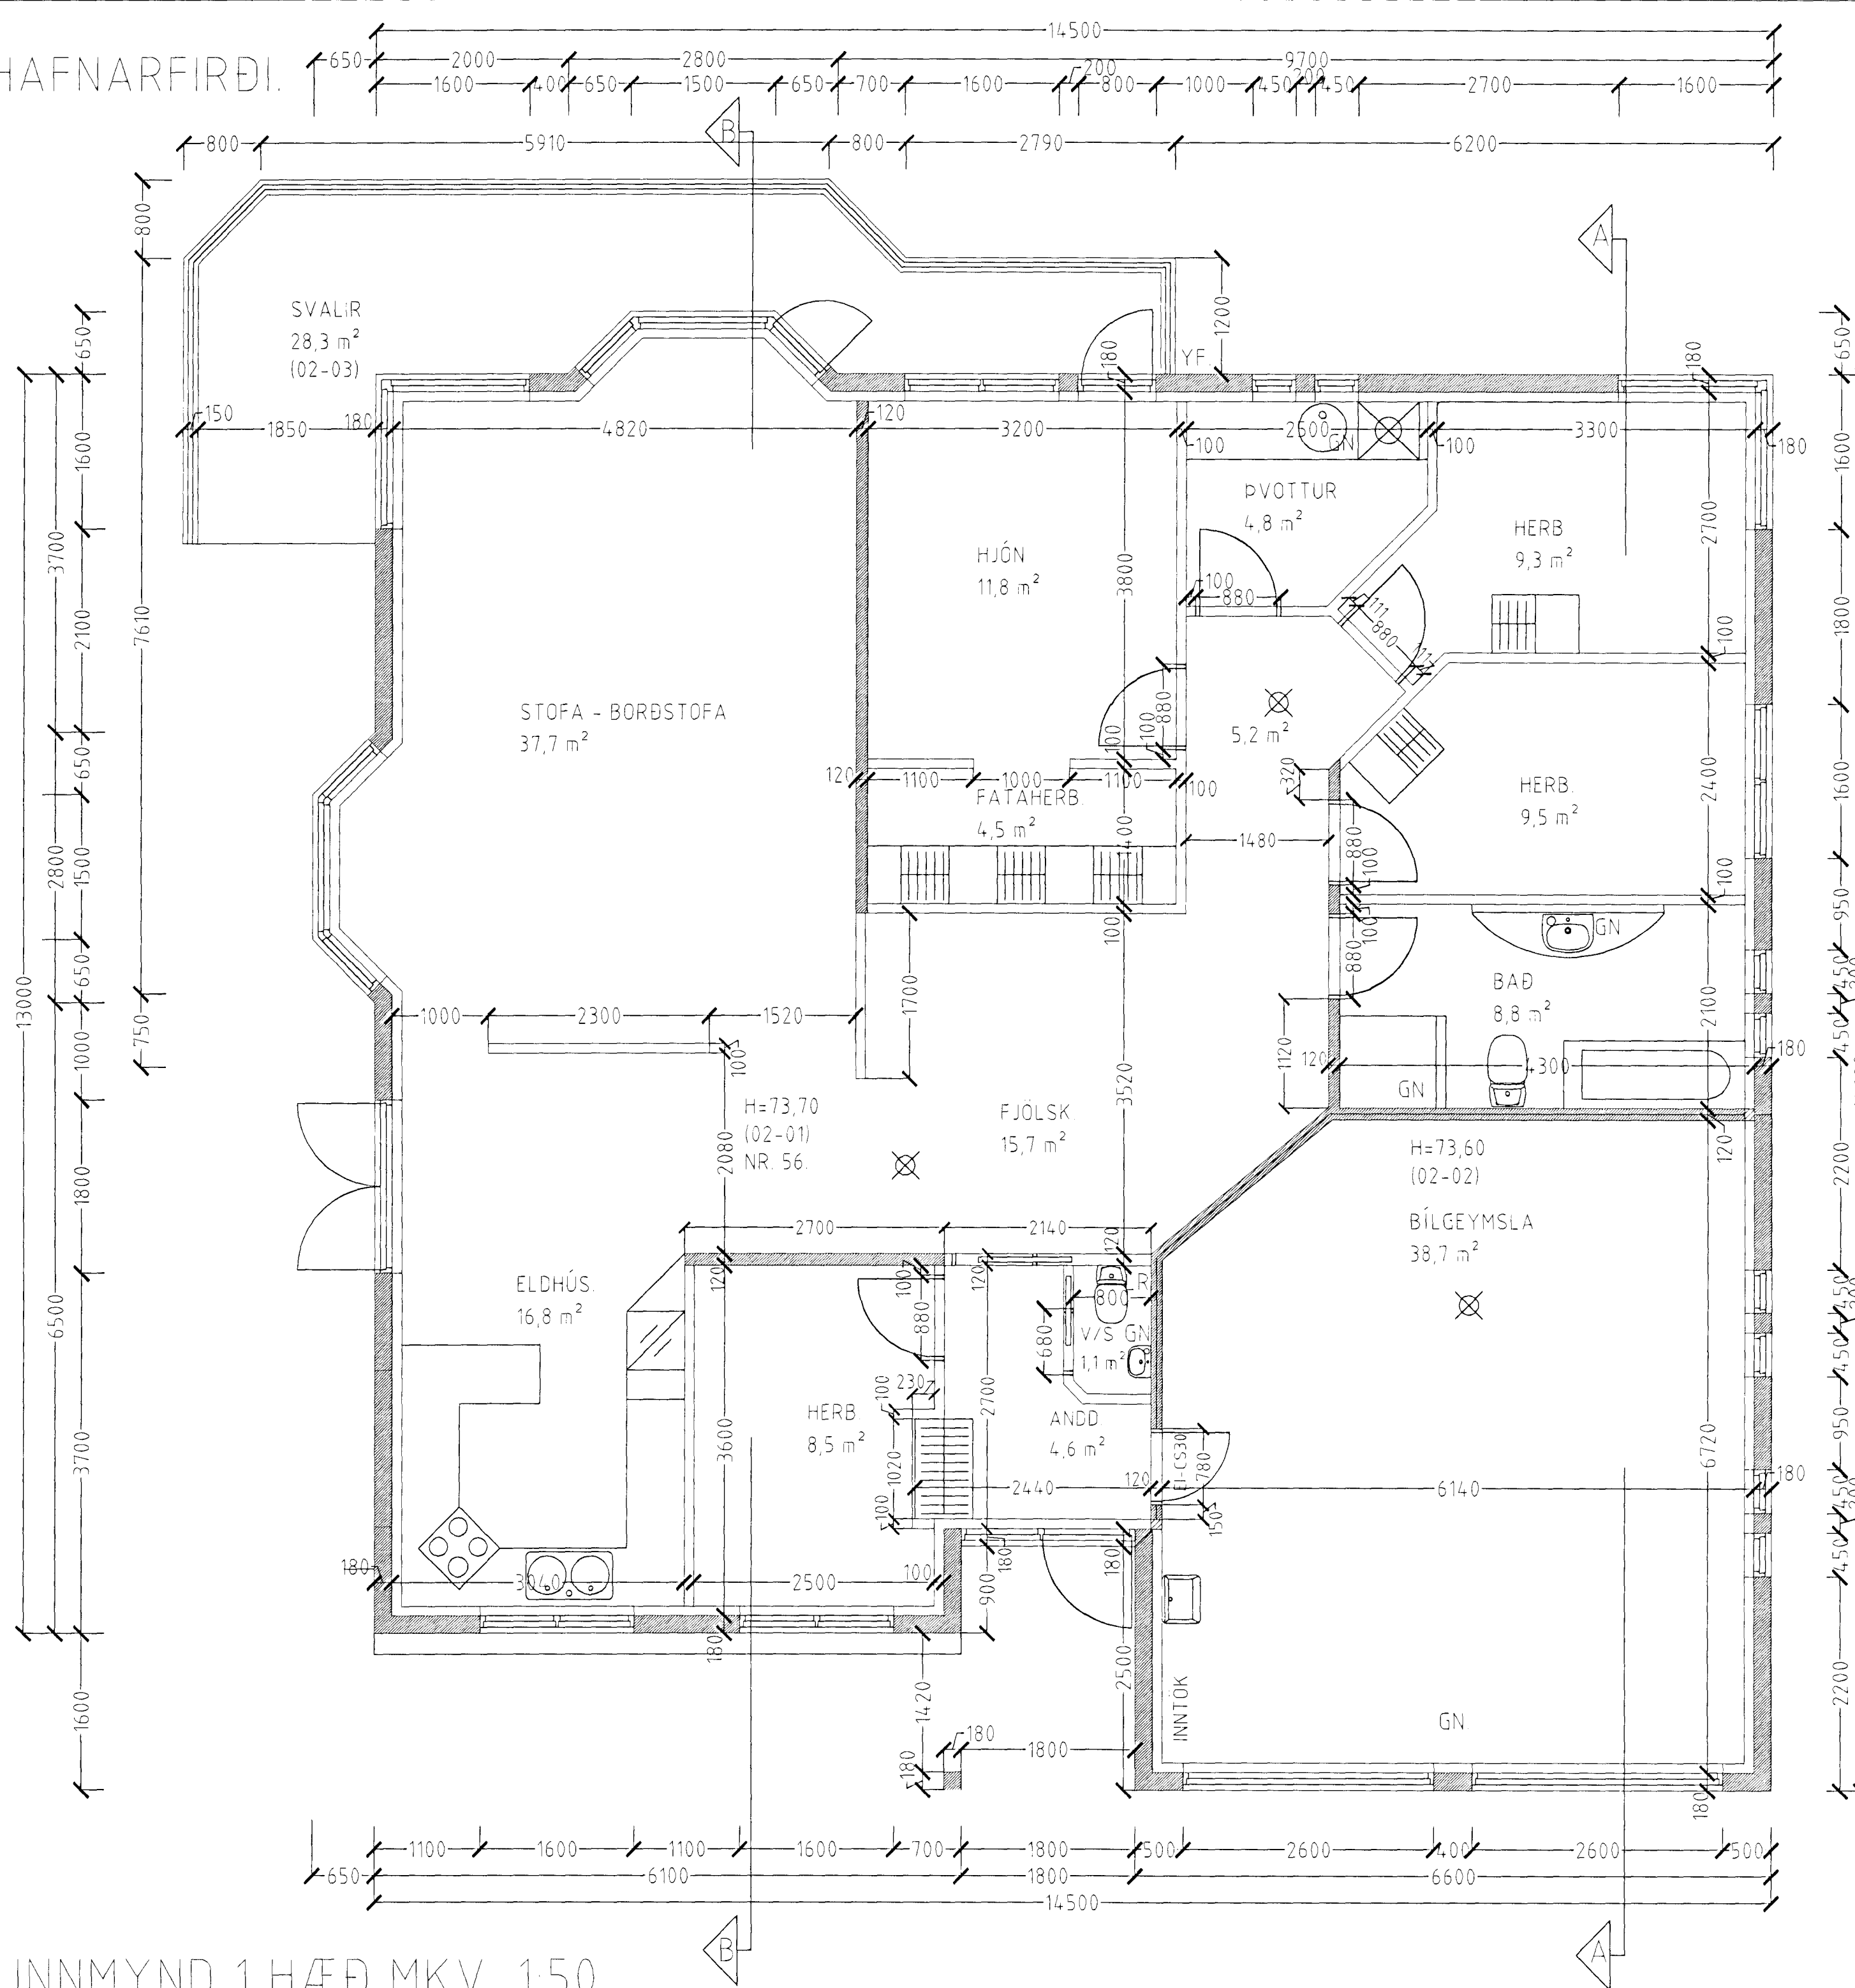

ERLUÁS 56 HAFNARFIRÐI.

GRUNNMYND 1 HÆÐ MKV. 1:50.

Byggingafræðingur
Alfreitt Þann
14 FEB. 2002

ERLUÁS 56 HAFNARFIRÐI

Sigurður Þorvarðarson byggingafræðingur bfi.
Teiknistofan Strandgötu 11 220 Hafnarfirði.
STH teiknistofan ehf. kt. 510298-2769. Kt. aðalhönnuðar. 141250-4189.
Sími. 5651510. Fax 5651299. Netfang teiknistofan@islandia.is

Skýr ngar	Séruppráttur.
Teikning	Grunnmynd 1. hæð.
Mælikvarði	1:50.
Undirskrift	<i>14/2002 STH</i>
Blað nr. 1 af 6	Dagsetning. 6. júní 2001
Breytt