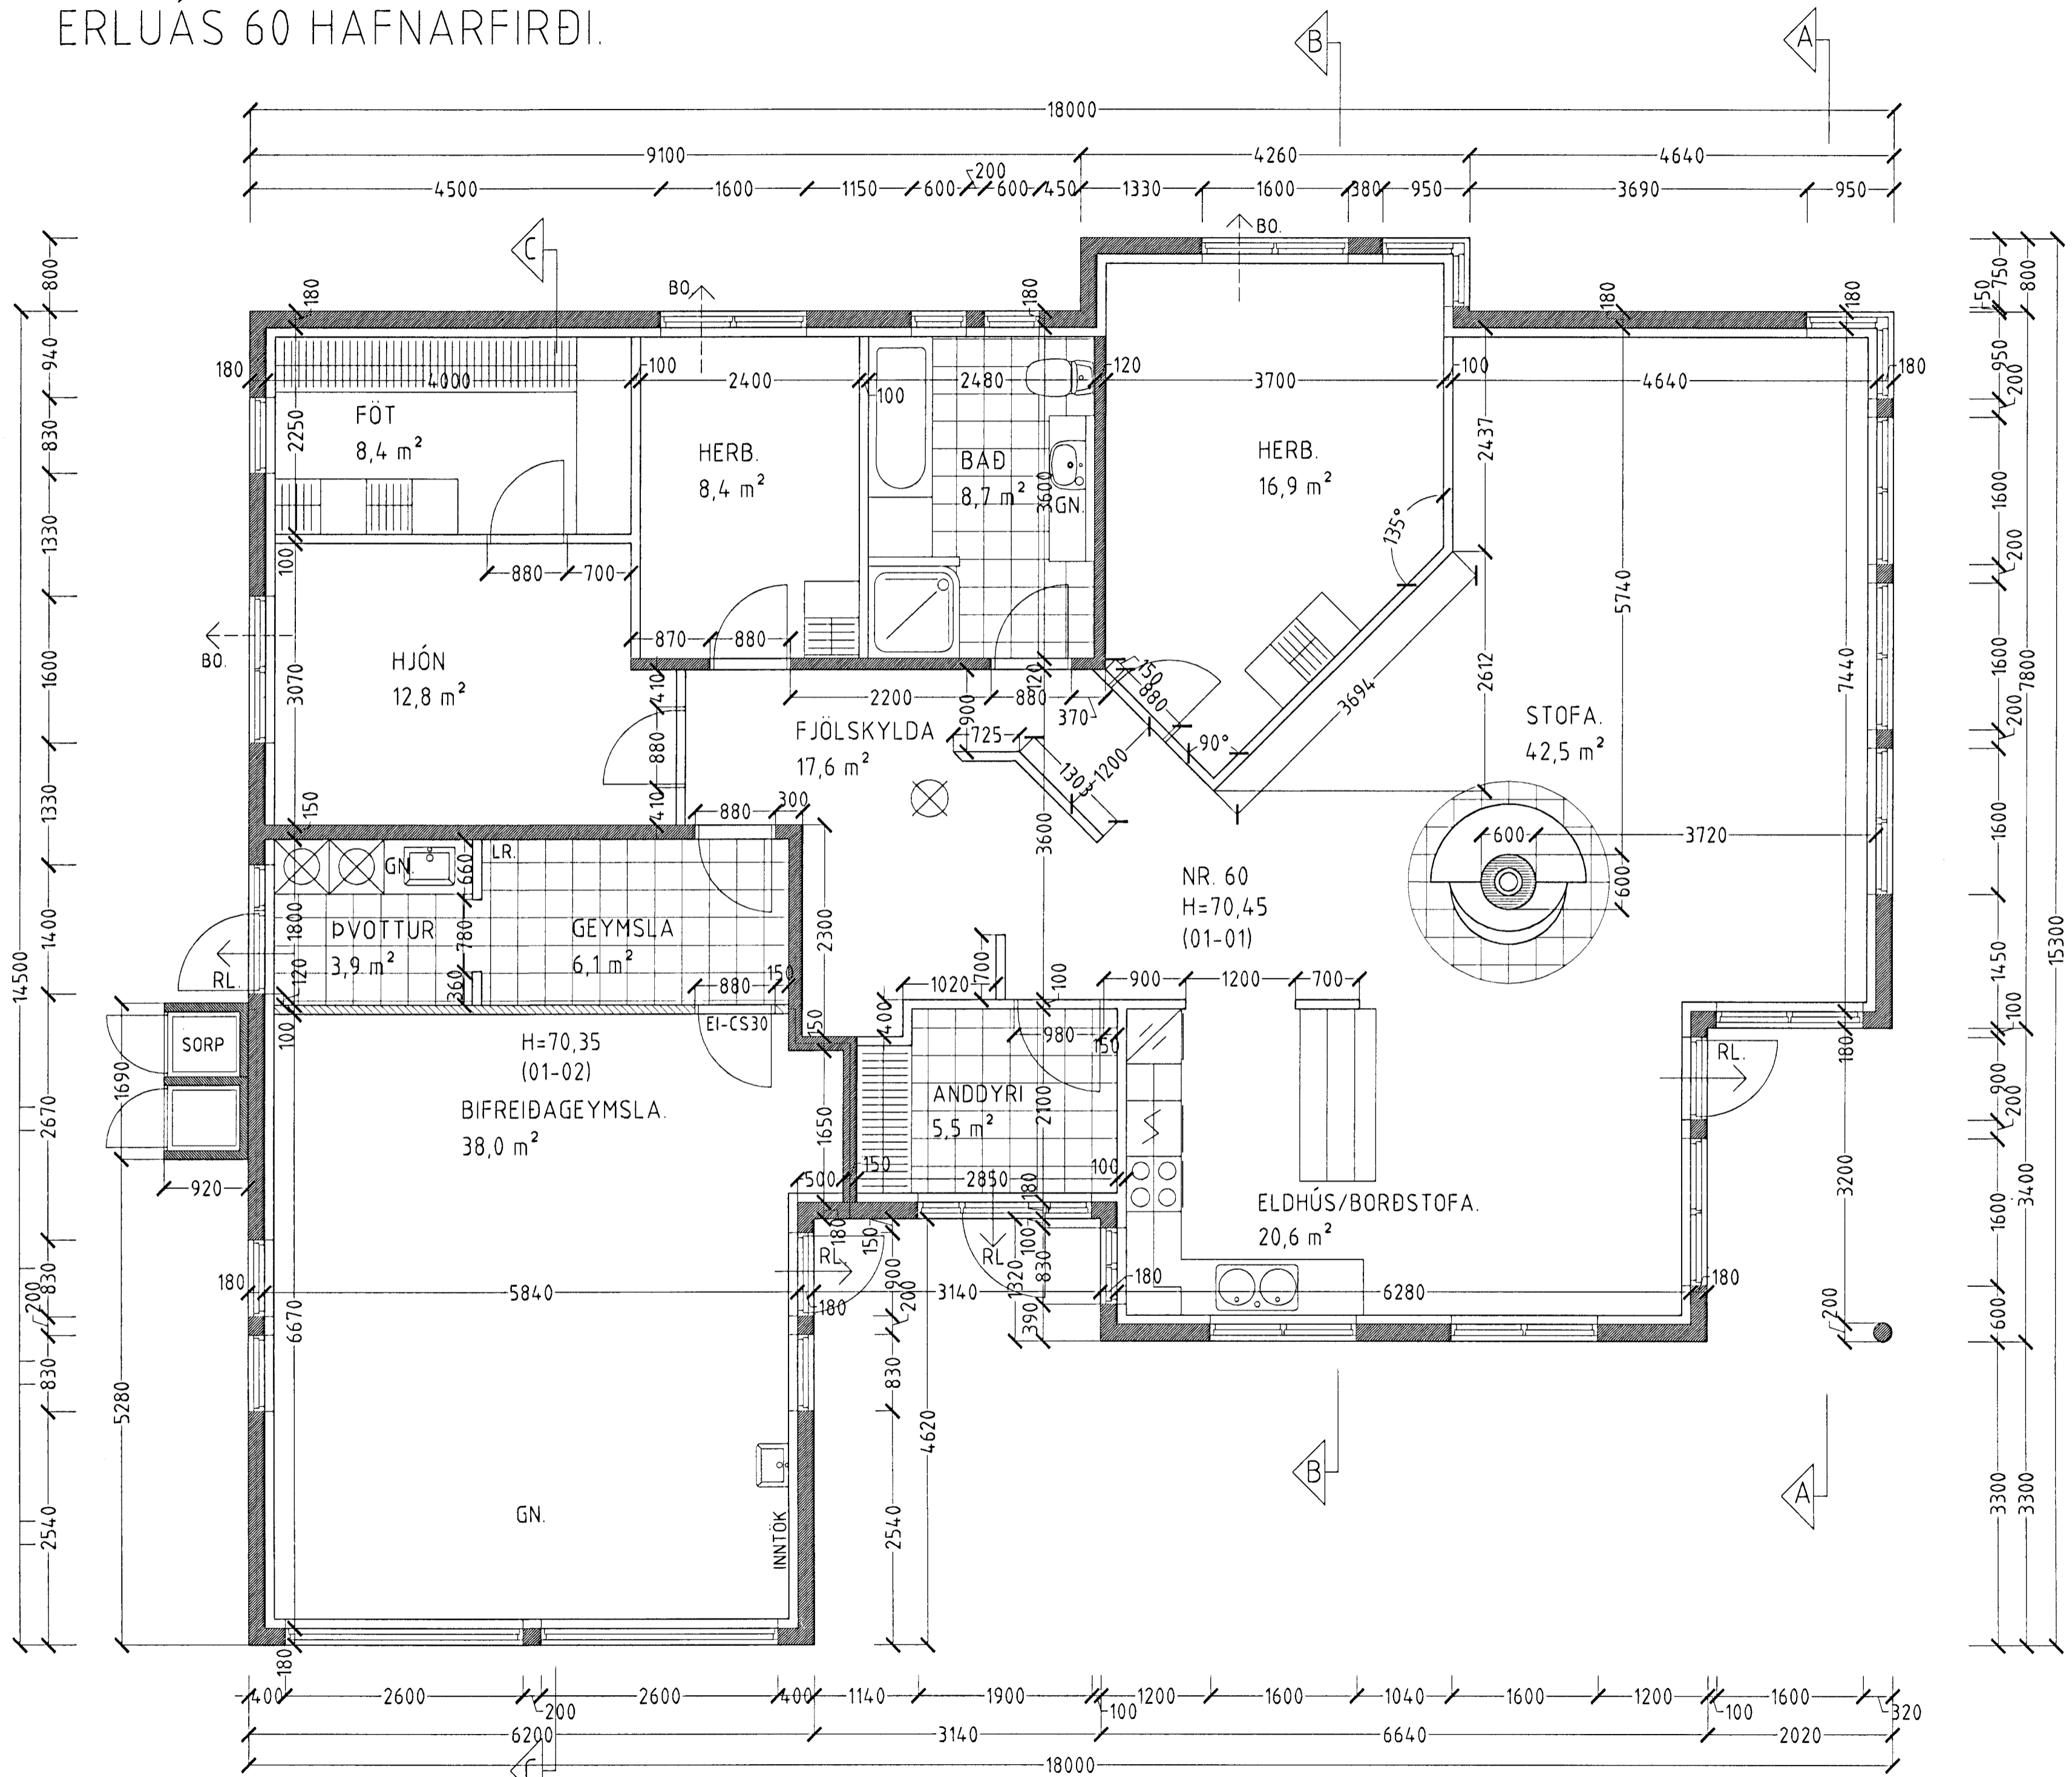

ERLUÁS 60 HAFNARFIRÐI.

GRUNNMYND 1 HÆÐ MKV. 1:50.

Samþykkt þann
04 FEB. 2002
Byggingafulltrúinn í Hafnarfirði
F.h. Sigurbjartur Halldórsson

ERLUÁS 60 HAFNARFIRÐI.
Sigurður Þorvarðarson byggingafræðingur b.f.í.
Teiknistofan Strandgötu 11 220 Hafnarfirði.
STH. teiknistofan ehf. kt. 510298-2769. Kt. aðalhönnuðar: 141250-4189.
Sími: 5651510. Fax: 5651299. Netfang: teiknistofan@islandia.is

Skýringar:	Séruppráttur.
Teikning:	Grunnmynd 1 hæð.
Mælikvæði:	1 : 50.
Undirskrift:	
Blað nr:	1 af 5.
Dagsetning:	17 september 2001.
Breytt: