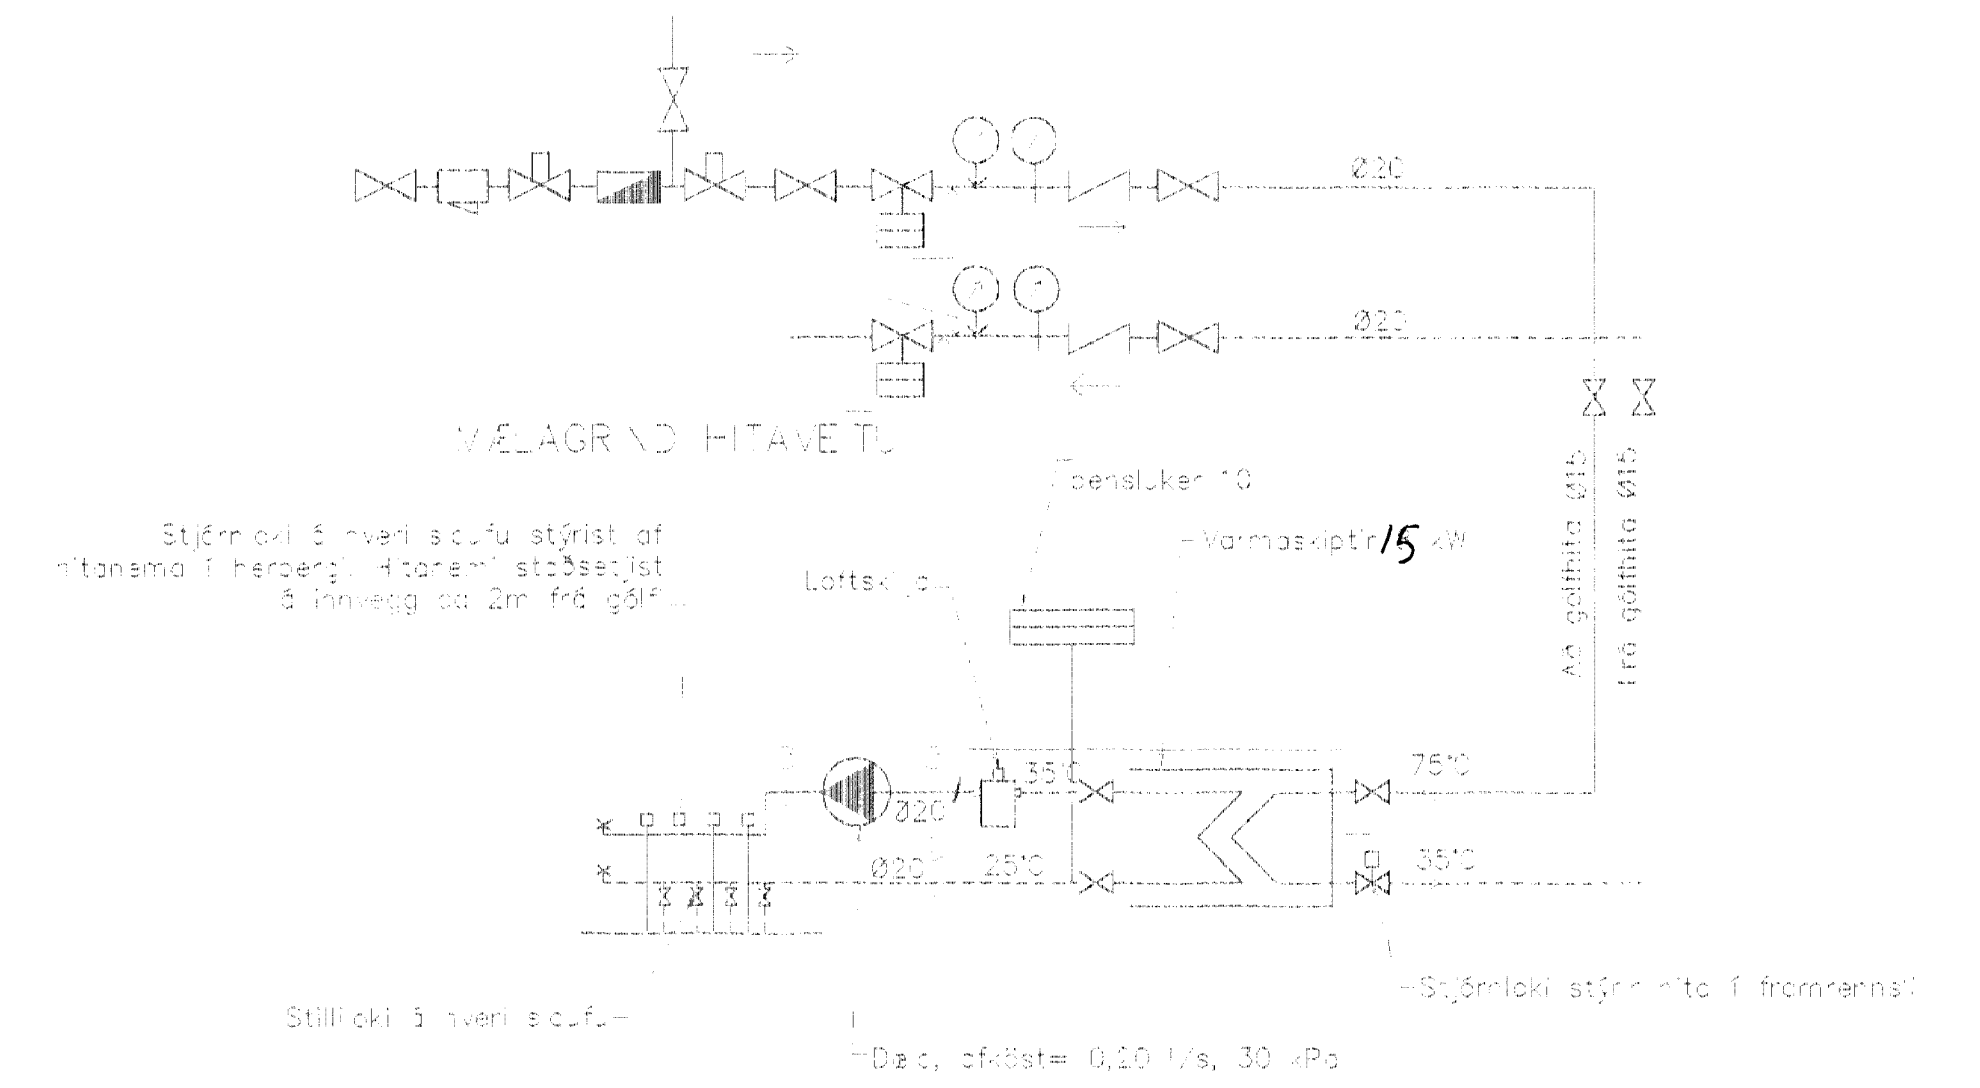

Grunnmynd 1/50

TENING GÓLFHITA

GÓLFHITALAGNR  
23x2,25 Pa-PEX c/c200  
SJA SNIB

GÓLFHITA LAGNR  
12x2,0 Pa-PEX c/c 200

JÓLFERNI      STENPT FLATA

WAFI ABENDING

EINANGRUPA

GÓLFHITA SNIB 1:20