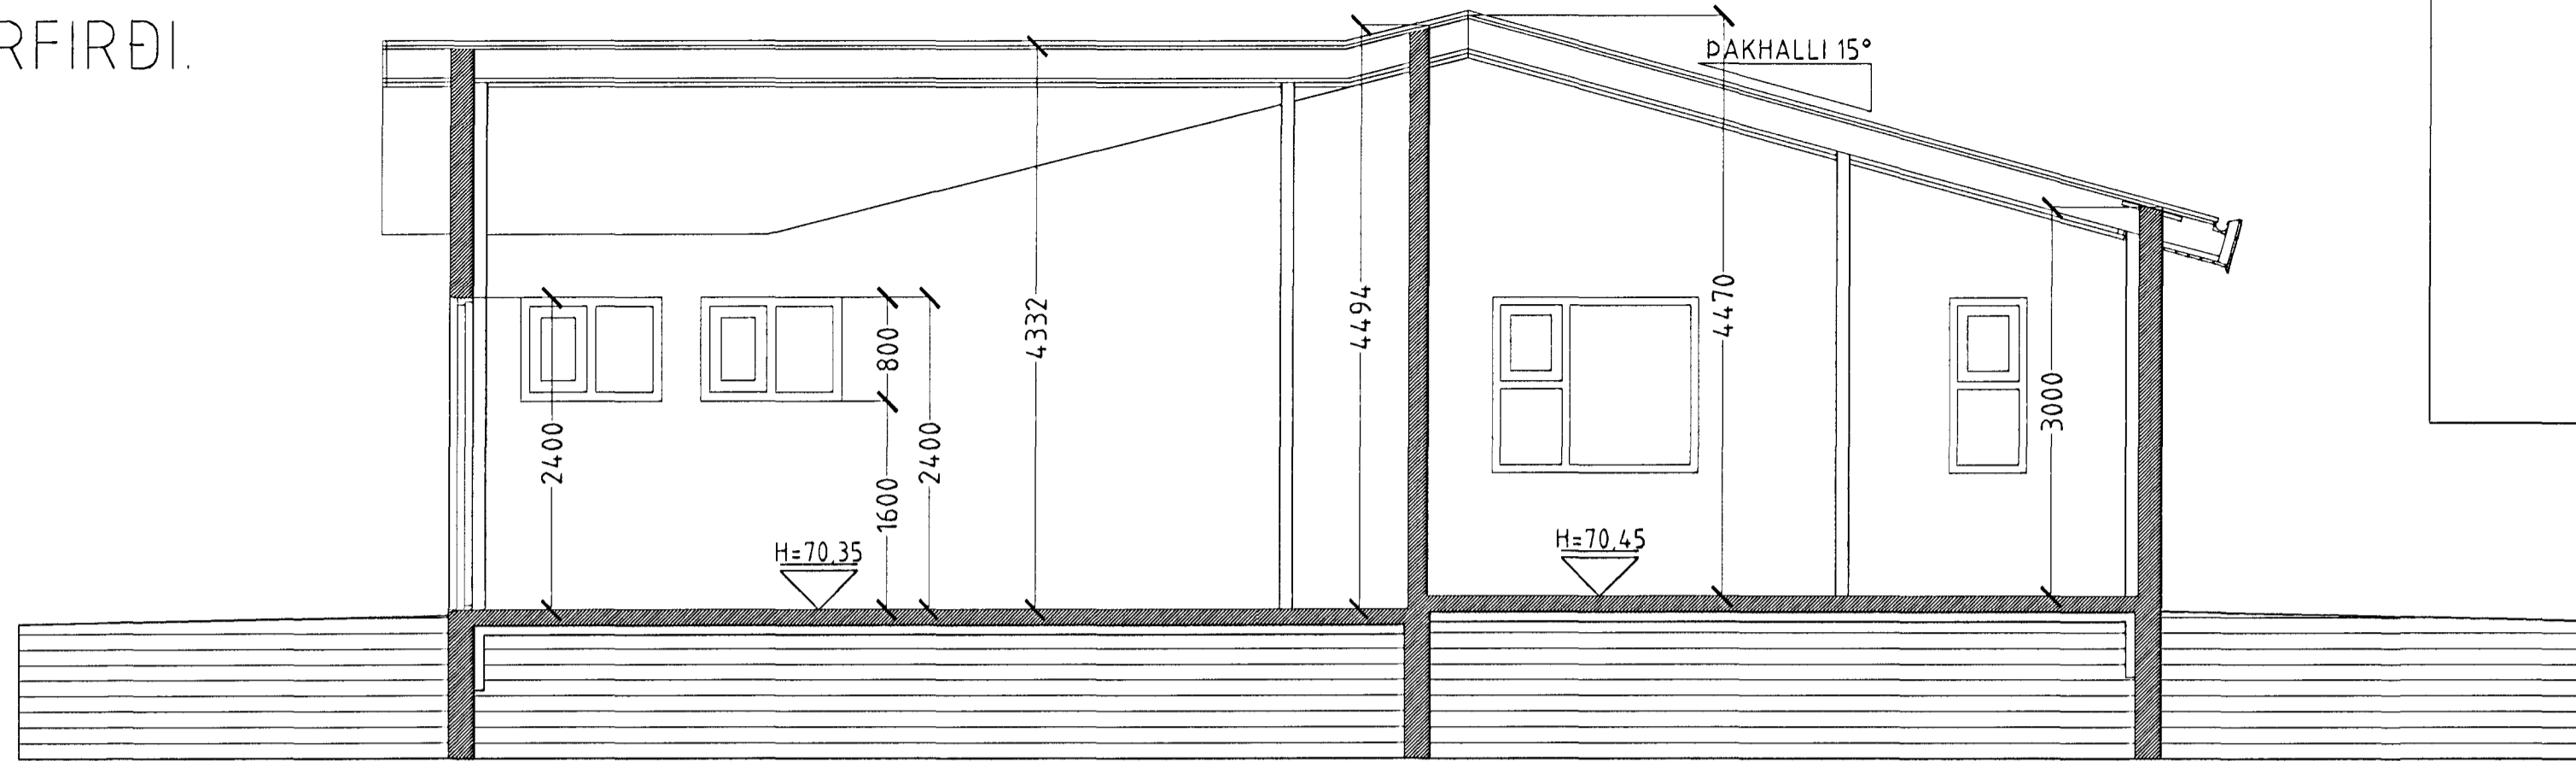

ERLUÁS 62 HAFNARFIRÐI.

SNID A-A MKV. 1:50.