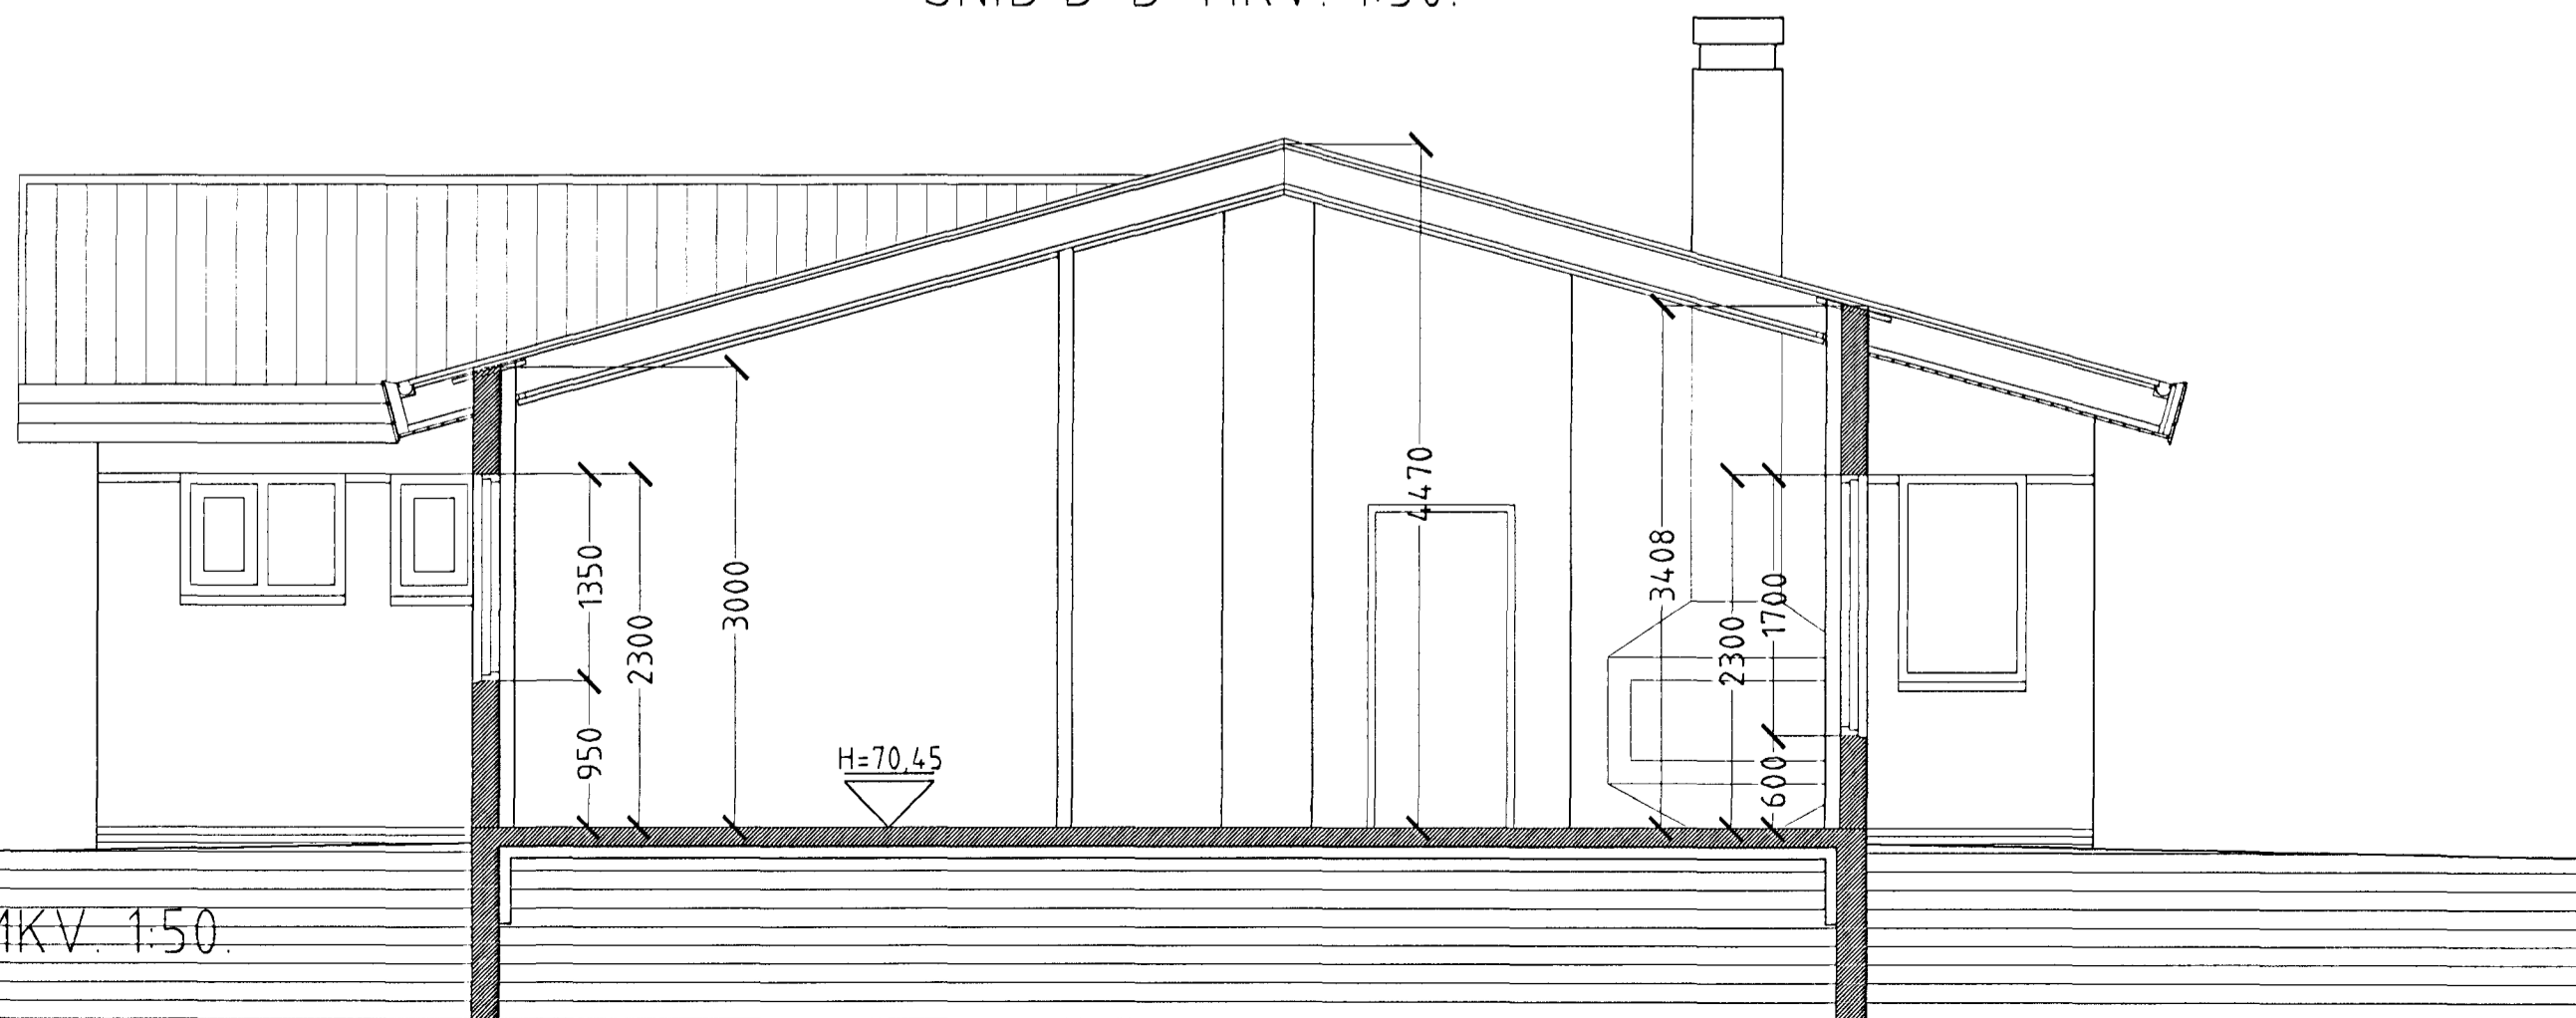

SNID C-C MKV. 1:50.

13 MAI 2001

ERLUÁS 62 HAFNARFIRÐI.

Sigurður Þorvarðarson byggingafræðingur bfi.
Teiknistofan Strandgötu 11 220 Hafnarfirði.
Sími: 5651510. Netfang: teiknistofan@islandia.is
STH. teiknistofan ehf. kt. 510298-2769. Kt. aðalhönnuðar: 141250-4189.

Skýringar:	Séruppráttur.
Teikning:	Sniðmyndir.
Mælikvæði:	1:50.
Dagsetning:	20 ágúst 2001.
Undirskrift:	<i>Sigurður Þorvarðarson</i>
Blað nr.:	2 af 4.
Breytt: