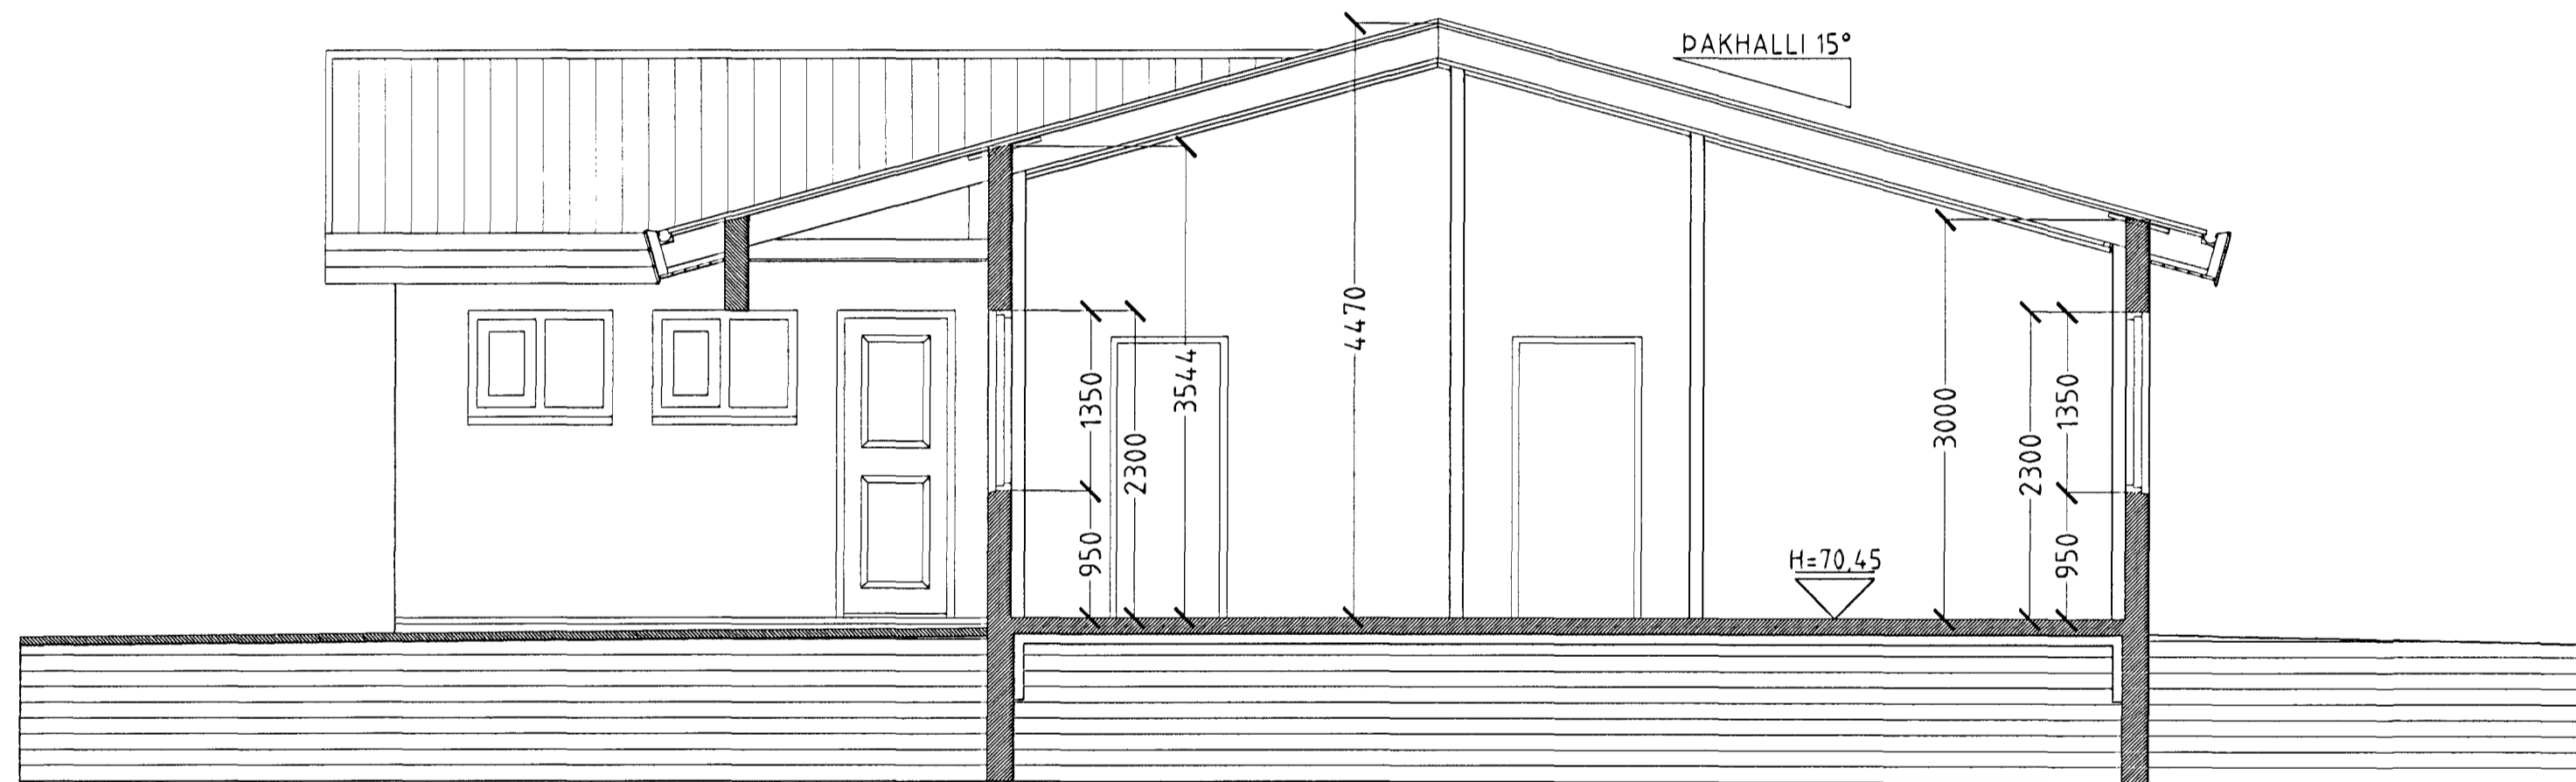

SNID B-B MKV. 1:50.