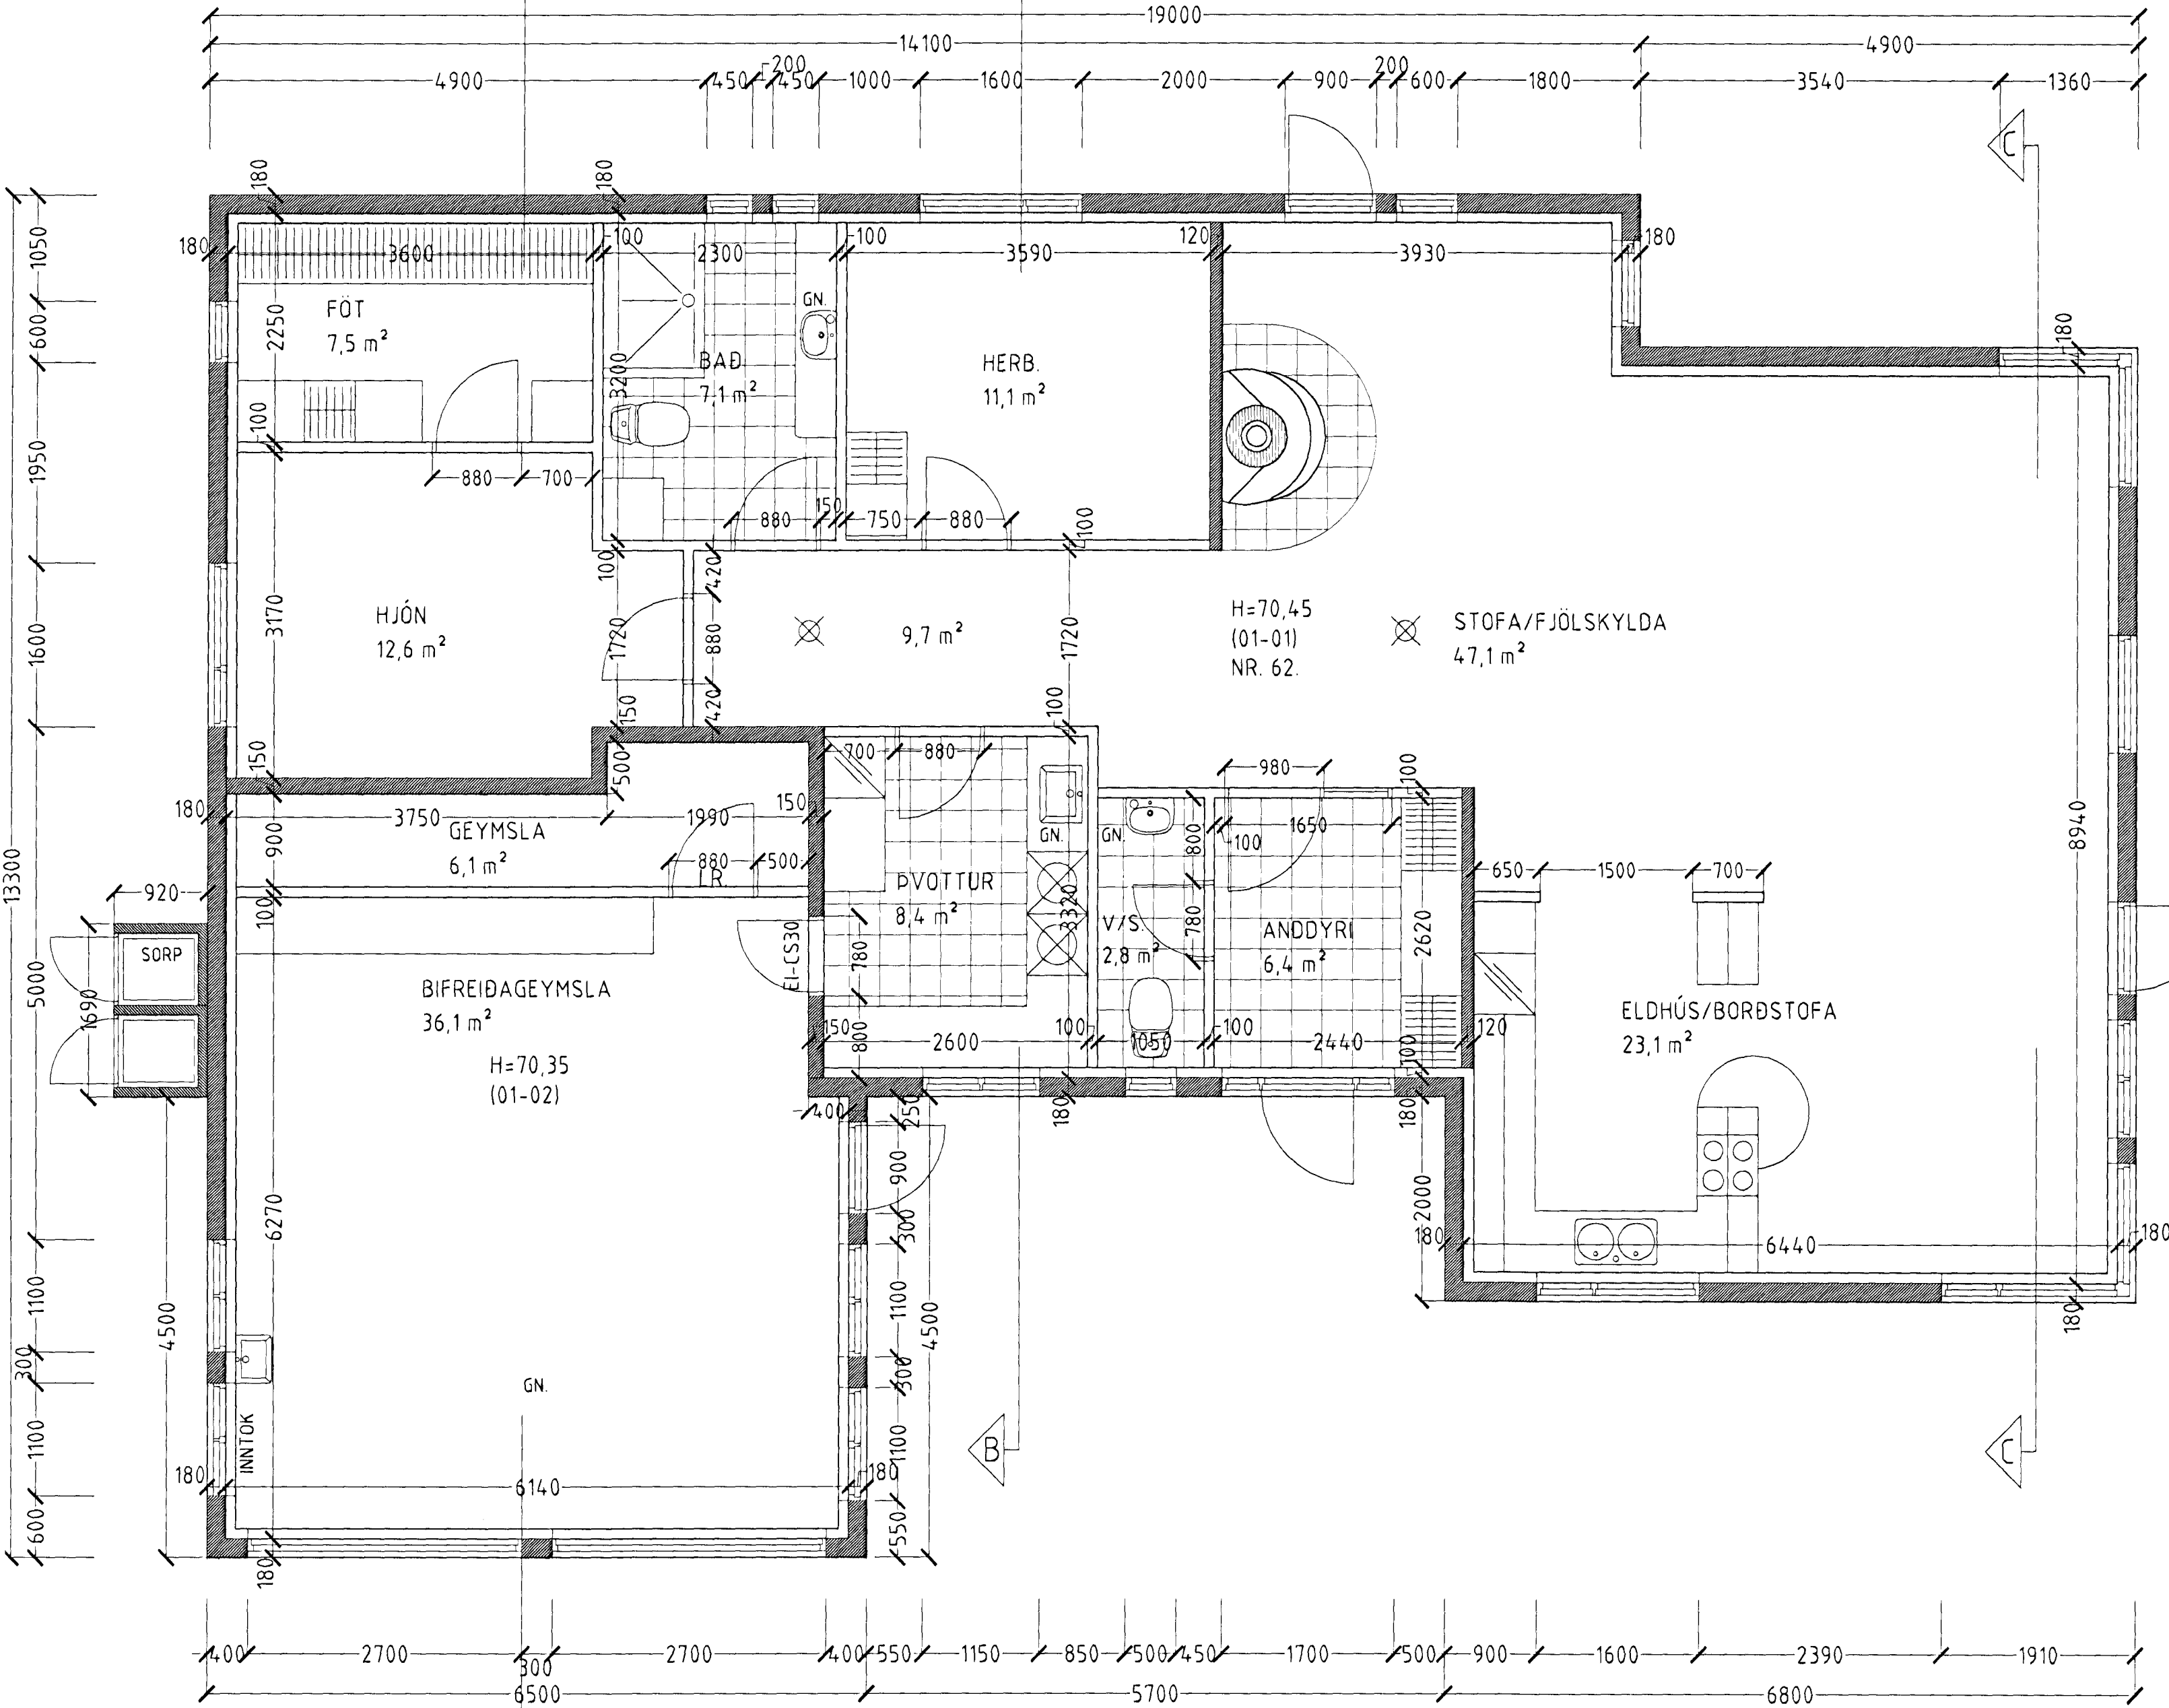

ERLUÁS 62 HAFNARFIRÐI.

13 MAI 2022

ERLUÁS 62 HAFNARFIRÐI.

Sigurður Þorvarðarson byggingafræðingur bfi.
Teiknistofan Strandgötu 11 220 Hafnarfirði.
Sími: 5651510. Netfang: teiknistofan@islandia.is
STH. teiknistofan ehf. kt. 510298-2769. Kf. aðalhönnuðar: 141250-4189.

Skýringar:	Séruppdráttur.
Teikning:	Grunnmynd.
Mælikvæði:	150. Dagsetning: 20 ágúst 2001.
Undirskrift:	<i>Sigurður Þorvarðarson</i>
Blað nr.:	1 af 4.
Breytt:	

GRUNNMYND MKV. 1:50.