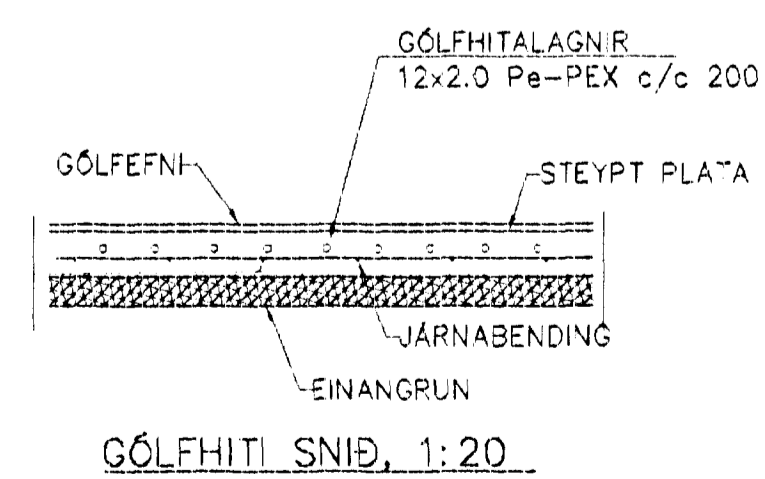

GRUNNMYND 1:50

TENING GÓLFHITA

GÓLFHITALAGNIR  
20x2,25 Pa-PEX c/c 200  
VÐ STOFUGLUĞGA c/c 100  
SJÁ SNID

Br.	Dags.	Eðli breytinga	Sign
<b>ERLUÁS 62 HAFNARFIRÐI</b>			
GÓLFHITI			
MKV. 1:50 1:20			
DAGS. MAI 2002			
VERK NR. 2116			
TEIKN. 2-03			
HANNAD sig 24'148-3009			
TEIKNAD G.H.			
HAFNARFIRÐI			
<b>TEKNIÞJÓNUSTA</b> SIGURDAR ÞORLEIFSSONAR ehf STRANDGÖTU 11 220 HAFNARFIRÐI Sími 555-4255 FAX 555-2875 E-mail taeknihjonusta@siandia.is			