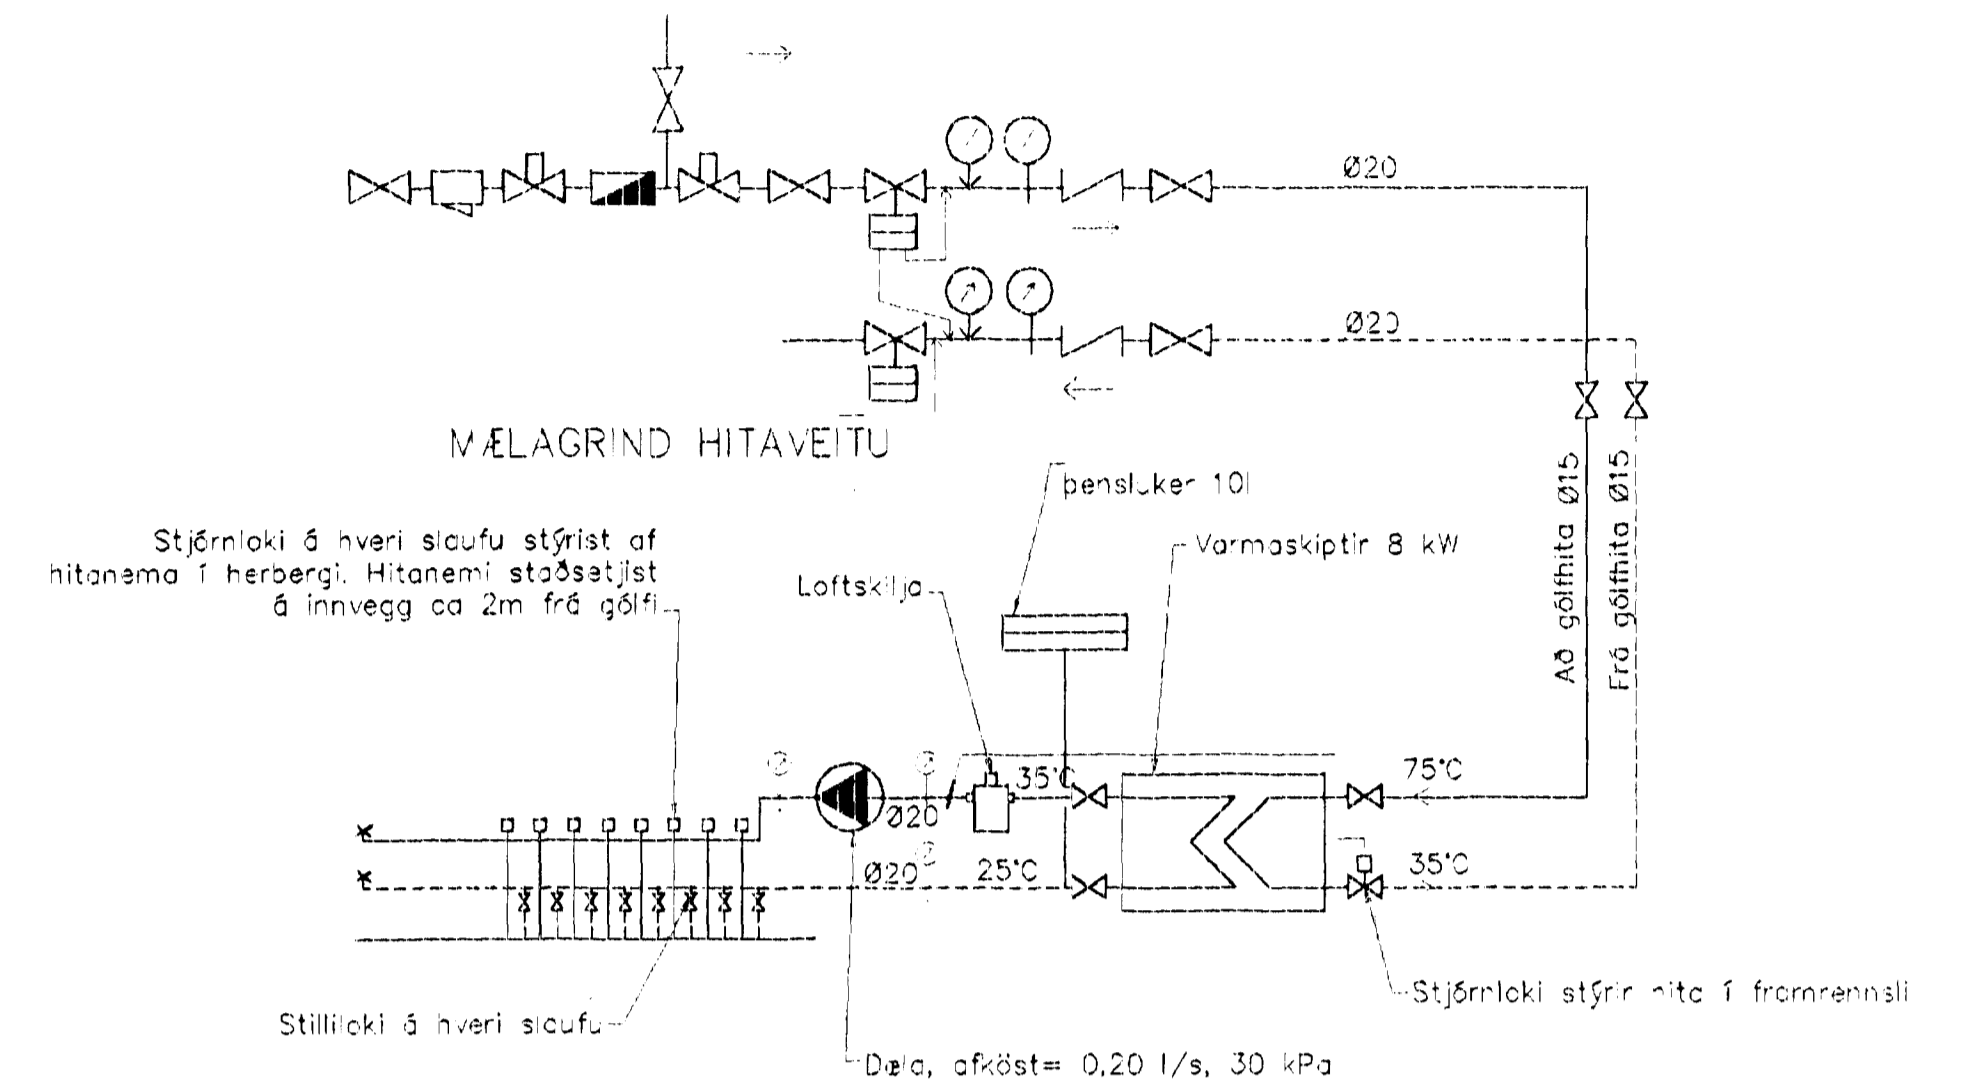

GRUNNMYND 1:50

TENING GÓLFHITA

GÓLFHITALAGNIR  
20x2,25 Pa-PEX c/c 200  
VÐ STOFUGLUĞGA c/c 100  
SJÁ SNID

Br.	Dags.	Eðli breytinga	Sign
<b>ERLUÁS 62 HAFNARFIRÐI</b>			
GÓLFHITI			
MKV. 1:50 1:20			
DAGS. MAI 2002			
VERK NR. 2116			
TEIKN. 2-03			
HANNAD sig 24'148-3009			
TEIKNAD G.H.			
HAFNARFIRÐI			
<b>TEKNIÞJÓNUSTA</b> SIGURDAR ÞORLEIFSSONAR ehf STRANDGÖTU 11 220 HAFNARFIRÐI Sími 555-4255 FAX 555-2875 E-mail taeknihjonusta@siandia.is			