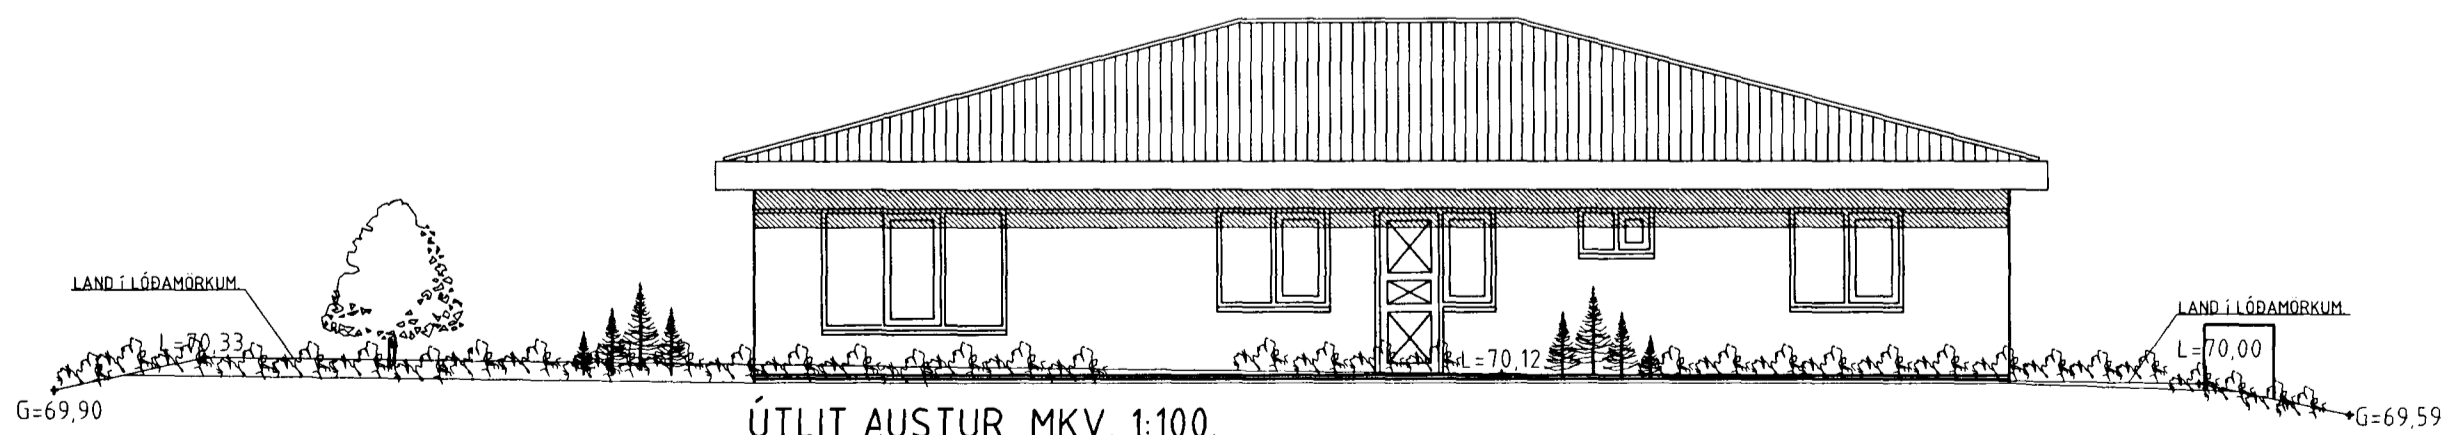

ERLUÁS 64 HAFNARFIRÐI.

Samþykkt þann

0 5 FEB. 2002

Byggingafulltrúinn í Hafnarfirði
F.h. Kristján Þórarinnsson

RP

ÚTLIT VESTUR MKV. 1:100.

ÚTLIT NORÐUR MKV. 1:100.

ÚTLIT SUÐUR MKV. 1:100.

ÚTLIT AUSTUR MKV. 1:100.

ERLUÁS 64 HAFNARFIRÐI.

Sigurður Þorvarðarson byggingafræðingur bfí.
Teiknistofan Strandgötu 11 220 Hafnarfirði.
Sími: 5651510. Netfang: teiknistofan@islandia.is

Skýringar:	Aðaluppdráttur.
Teikning:	ÚTLITSMYNDIR.
Mælikvæði:	1 : 100.
Undirskrift:	<i>29/1 02 Sigur</i>
Blað nr: 3 af 4.	Dagsetning: 6 september 2001.
Breytt:	