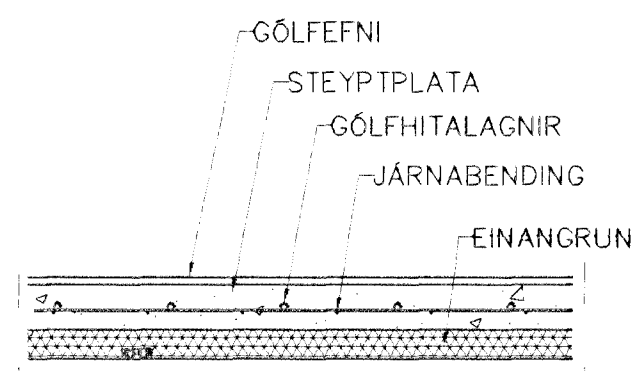

GRUNNMYND 1:50

GÓLFHITI SNIÐ, 1:20

MÆLAGRIND HITAVEITU

TENING GÓLFHITA

GÓLFHTALAGNIR
12x2,0 Pe-PEX c/c200
SJÁ SNIÐ

Br.	Dags.	Eðli breytinga	Sign
ERLUÁS 64 HAFNARFIRÐI			
GÓLFHTALAGNIR Sámykkkt þann 04 DES. 2001			
MKV. 1:50 Byggingafulltrúinn í Hafnarfirði F.h. Sigurbjartur Halldórsson			
DAGS. NÓV. 2001			
VERK NR. 2125			
TEIKN. NR. 2-03			
HANNAD SIG. ÞORLEIFSS. KT. 241148-3009			
TEIKNAD G.H.			
YFIRFARIÐ			
TÆKNIÞJÓNUSTA SIGURDAR ÞORLEIFSSONAR ehf STRANDGÓTU 11 220 HAFNARFIRÐI SÍMI 555-4255 FAX 565-2875 E-mail taeknithjonusta@islandia.is kt: 440693-2539			