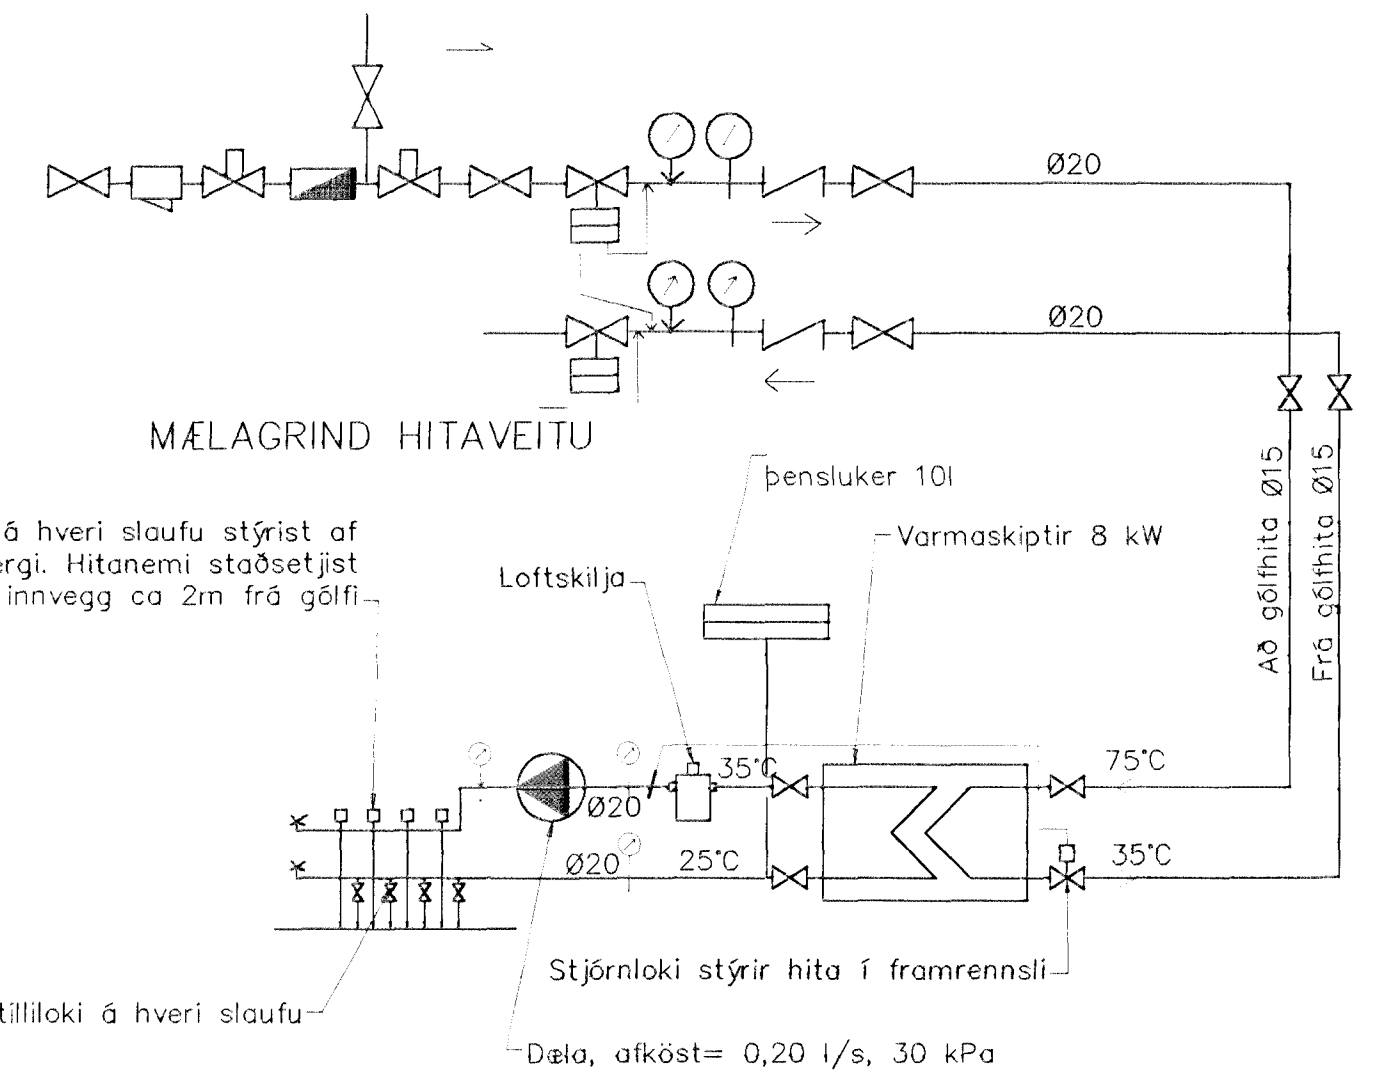

GRUNNMYND 1:50

GÓLFHITI SNIÐ, 1:20

MÆLAGRIND HITAVEITU

TENING GÓLFHITA

GÓLFHTALAGNIR
12x2,0 Pe-PEX c/c200
SJÁ SNIÐ

Br.	Dags.	Eðli breytinga	Sign
ERLUÁS 64 HAFNARFIRÐI			
GÓLFHTALAGNIR Sámykkkt þann 04 DES. 2001			
MKV. 1:50 Byggingafulltrúinn í Hafnarfirði F.h. Sigurbjartur Halldórsson			
DAGS. NÓV. 2001			
VERK NR. 2125			
TEIKN. NR. 2-03			
HANNAD SIG. ÞORLEIFSS. KT. 241148-3009			
TEIKNAD G.H.			
YFIRFARIÐ			
TÆKNIÞJÓNUSTA SIGURDAR ÞORLEIFSSONAR ehf STRANDGÓTU 11 220 HAFNARFIRÐI SÍMI 555-4255 FAX 565-2875 E-mail taeknithjonusta@islandia.is kt: 440693-2539			