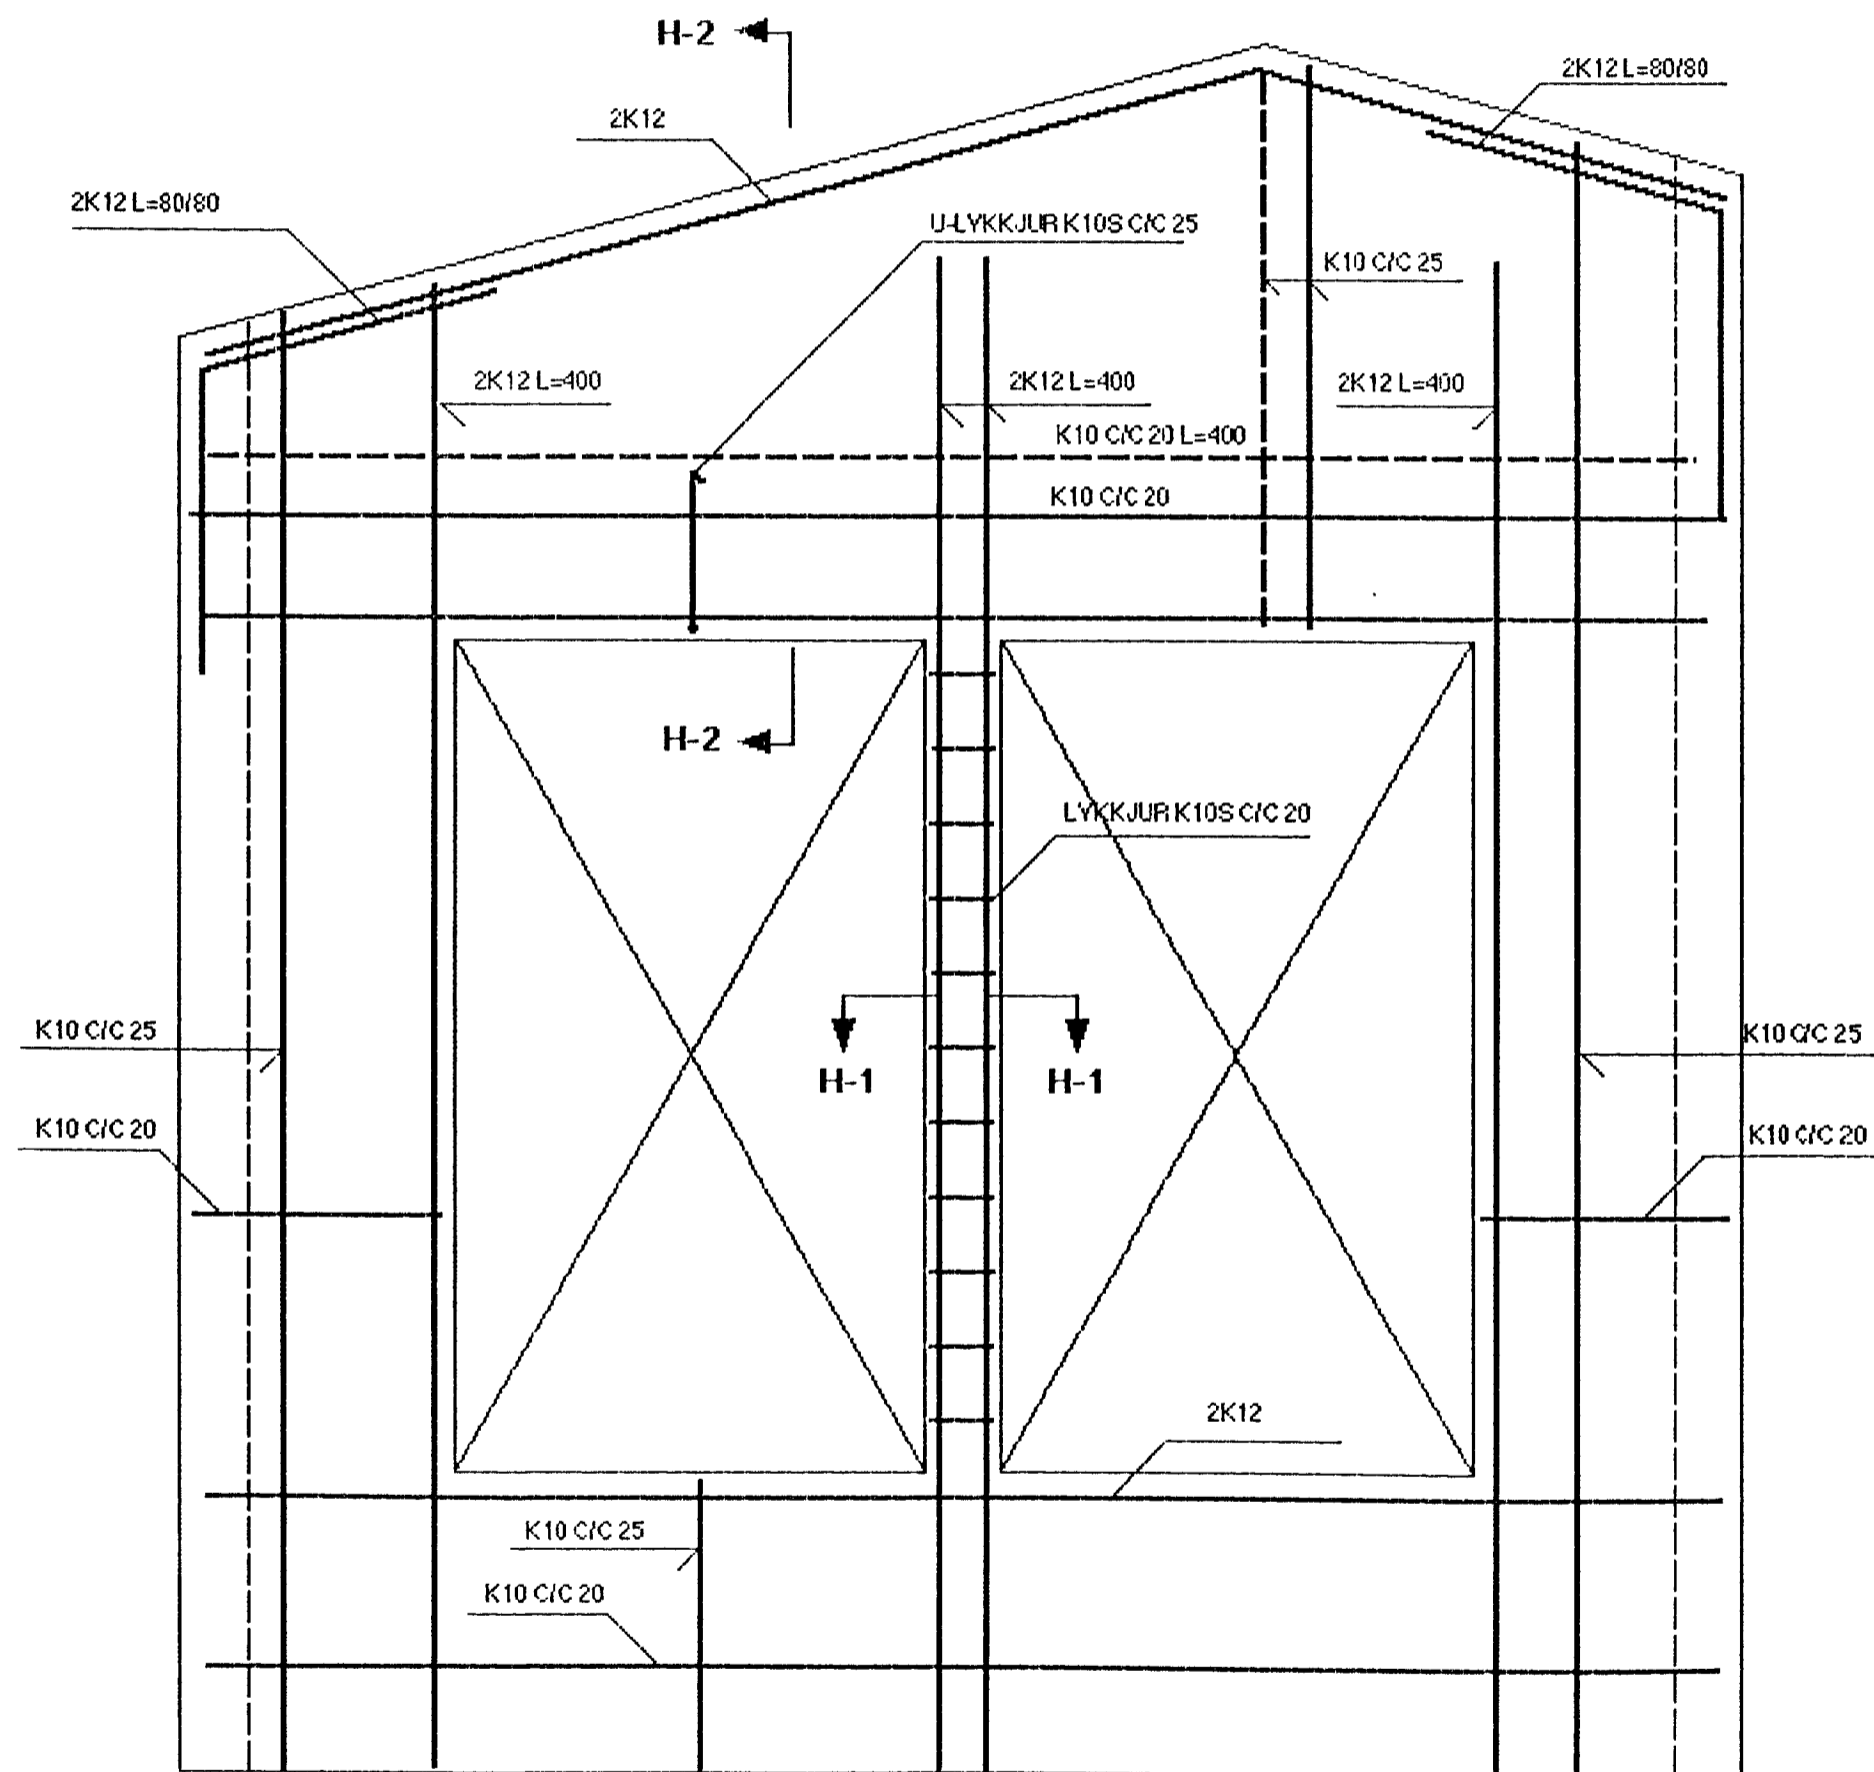

SNID H-H MKY. 1:10

SNID H-1 MKY. 1:10

SNID H-2 MKY. 1:10

Samþykkt þann
2. OKT. 2001
Dyngur
En. 08-01-01-01-01-01

SJÁ SKÝRINGAR Á TEIKNINGU NR. 1.02

TEIKN.NR. 1.06	TV	TÆKNIYANGUR TÆKNIÞJÓNUSTA
KYRDI: 1:10, 1:20		HLÍÐASMÁRI 17 Í KÓPAYOGI
DAGS.: SEPT. 2001		SÍMI: 564 22 44
HANNAÐ: M.G	VERKEFNI: ERLUÁS 70, HAFNARFIRÐI	
TEIKNAD: M.G	BURÐARVIRKI: SNID H-H	
YFIRFARIÐ: <i>Magnús Gylfason</i>		MAGNÚS GYLFASON F.T.F.I KT. 201251-4199