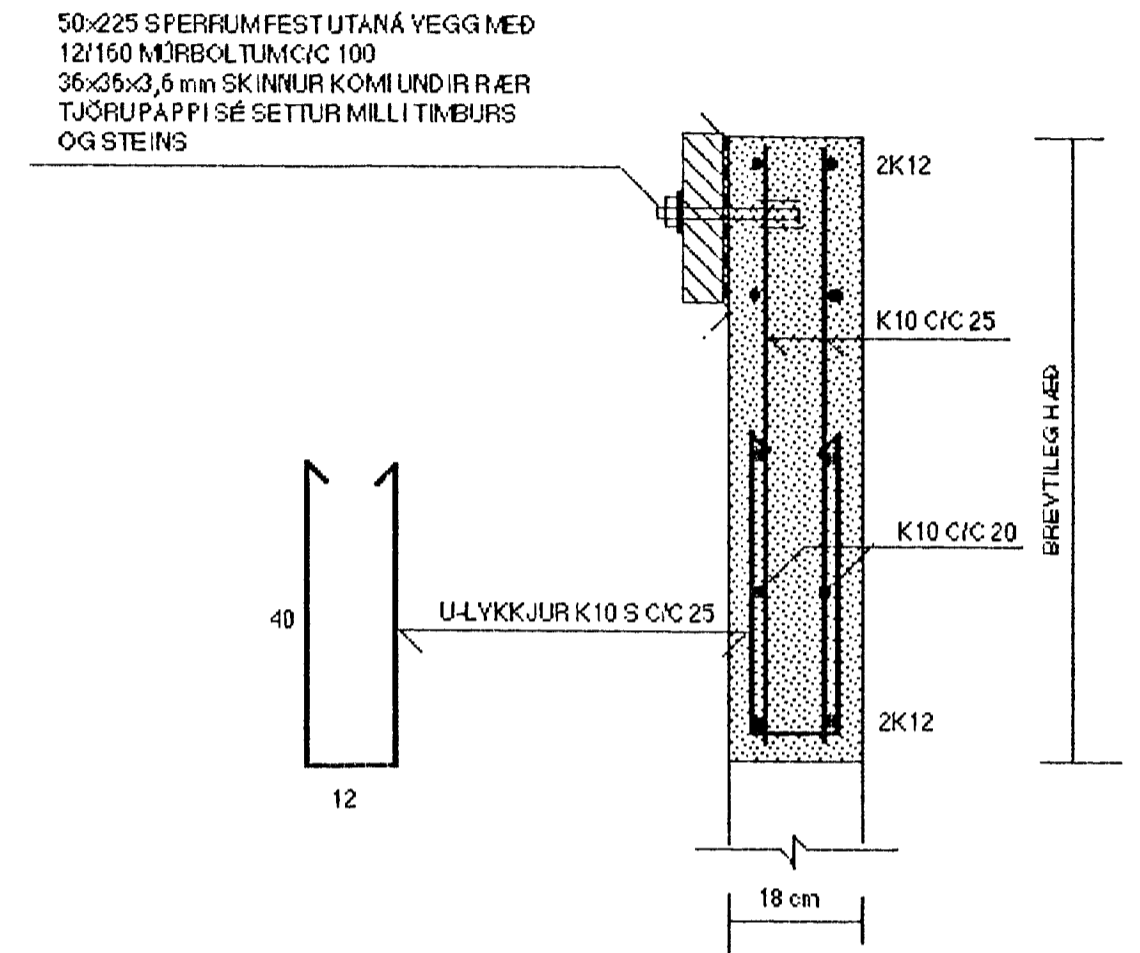

SNID H-H MKY. 1:10

SNID H-1 MKY. 1:10

SNID H-2 MKY. 1:10

Samþykkt þann
2. OKT. 2001
Dyngur
En. 08-01-01-01-01-01

SJÁ SKÝRINGAR Á TEIKNINGU NR. 1.02

TEIKN.NR. 1.06	TV	TÆKNIYANGUR TÆKNIÞJÓNUSTA
KYRDI: 1:10, 1:20		HLÍÐASMÁRI 17 Í KÓPAYOGI
DAGS.: SEPT. 2001		SÍMI: 564 22 44
HANNAÐ: M.G	VERKEFNI: ERLUÁS 70, HAFNARFIRÐI	
TEIKNAD: M.G	BURÐARVIRKI: SNID H-H	
YFIRFARIÐ: <i>Magnús Gylfason</i>		MAGNÚS GYLFASON F.T.F.I KT. 201251-4199