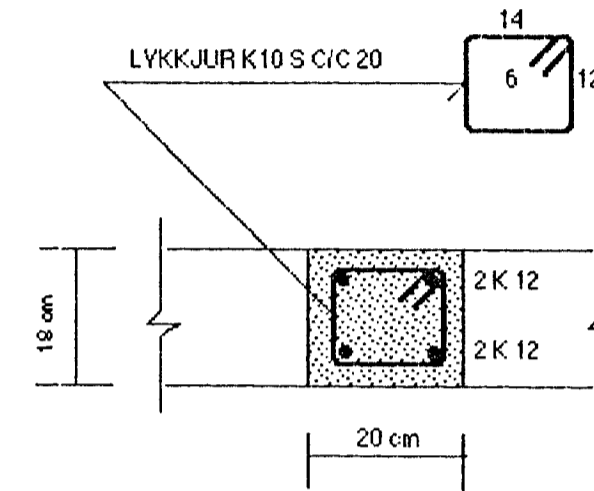

SNID H-H MKY. 1:10

SNID H-1 MKY. 1:10

SNID H-2 MKY. 1:10

Samþykkt þann
2. OKT. 2001
Dyngur
En. 08-01-01-01-01-01

SJÁ SKÝRINGAR Á TEIKNINGU NR. 1.02

TEIKN.NR. 1.06	TV	TÆKNIYANGUR TÆKNIÞJÓNUSTA
KYRDI: 1:10, 1:20		HLÍÐASMÁRI 17 Í KÓPAYOGI
DAGS.: SEPT. 2001		SÍMI: 564 22 44
HANNAÐ: M.G	VERKEFNI: ERLUÁS 70, HAFNARFIRÐI	
TEIKNAD: M.G	BURÐARVIRKI: SNID H-H	
YFIRFARIÐ: <i>Magnús Gylfason</i>		MAGNÚS GYLFASON F.T.F.I KT. 201251-4199