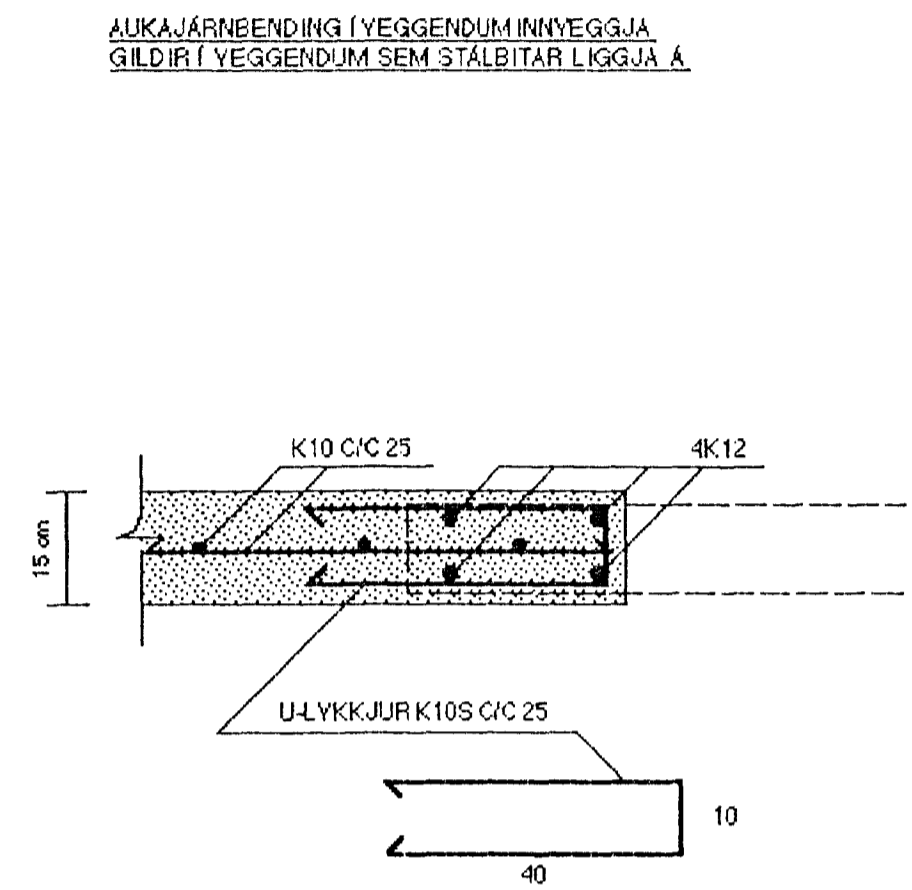

SNID K-K MKY. 1:10

SNID L-L MKY. 1:10

SNID M-M MKY. 1:10

Semþ. vlt. bann  
Z  
Byggingar  
Fh. 02

SJÁ SKÝRINGAR Á TEIKNINGU NR. 1.02

TEIKN. NR. 1.03	TV	TÆKNIYANGUR TÆKNIÞJÓNUSTA HLÍÐASMÁRI 17 Í KÓPAVOGI SÍMI: 564 22 44
KVARDI: 1:10		
DAGS.: SEPT. 2001		
HANNAÐ: M.G	VERKEFNI: ERLUÁS 70, HAFNARFIRÐI	
TEIKNAD: M.G	BURÐARYIRKL. SNID K-K, L-L OG M-M	
YFIRFARIÐ: <i>Magnús Gylfason</i>	MAGNÚS GYLFASON F.T.F.I KT. 201251-4199	