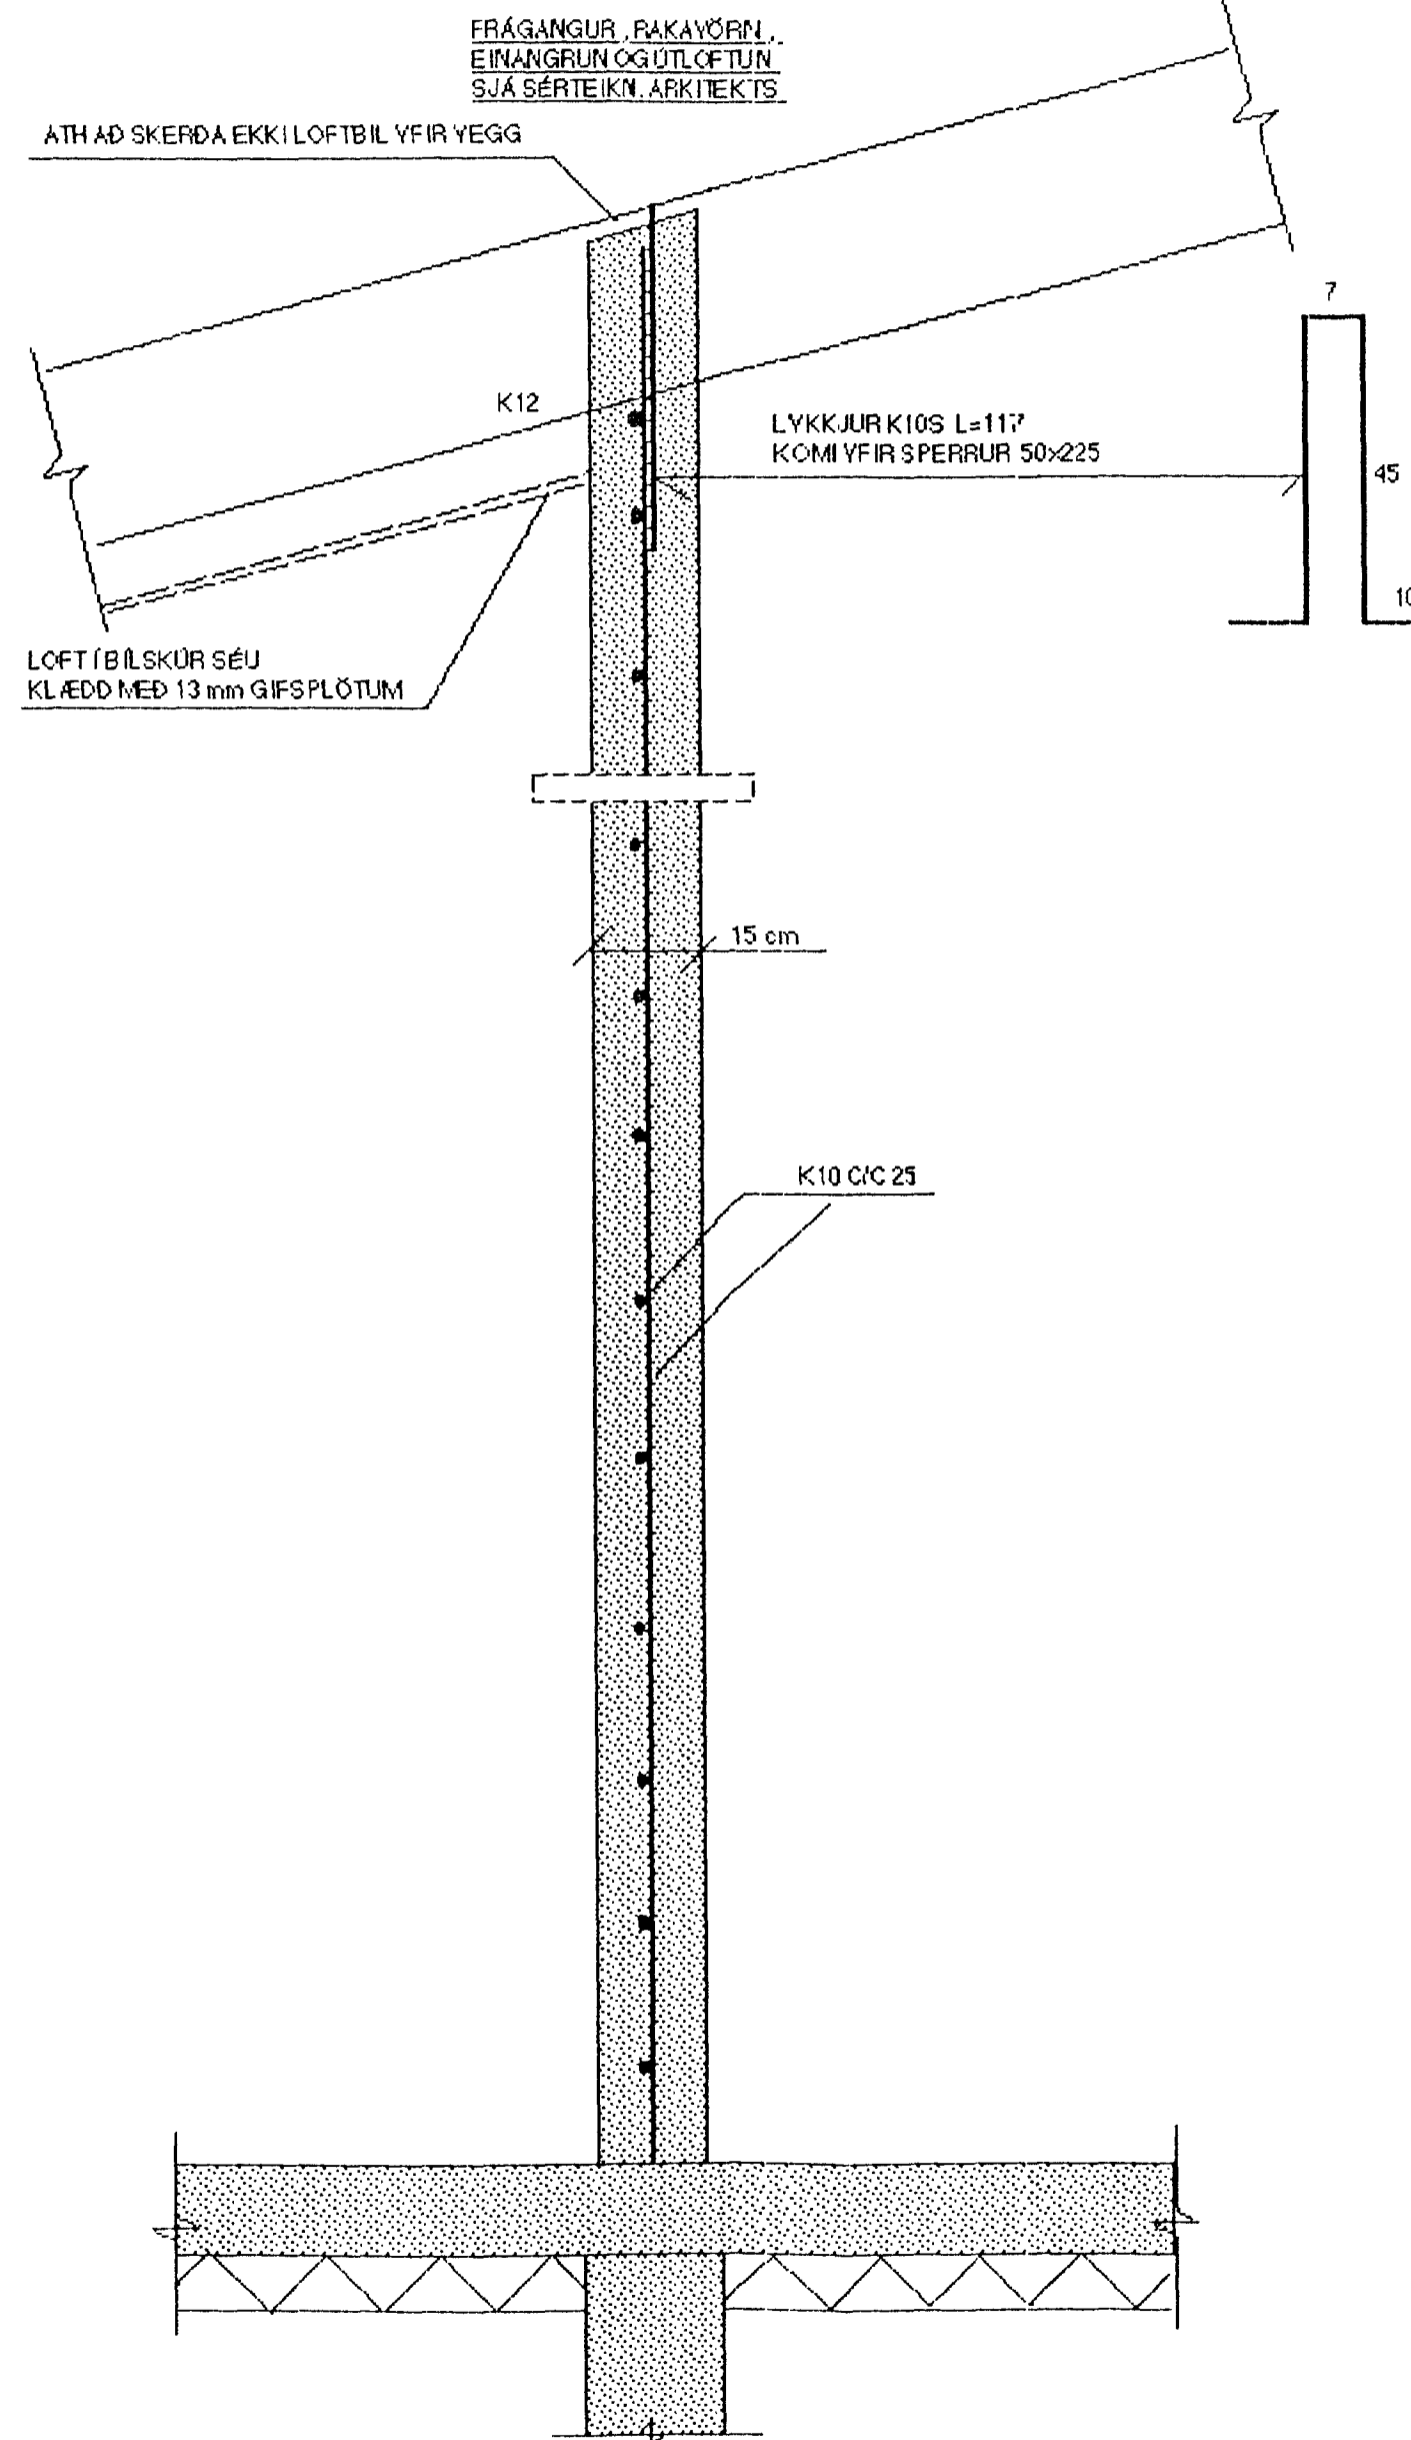

SNID K-K MKY. 1:10

SNID L-L MKY. 1:10

SNID M-M MKY. 1:10

Semþ. vlt. bann  
Z  
Byggingar  
Fh. 02

SJÁ SKÝRINGAR Á TEIKNINGU NR. 1.02

TEIKN. NR. 1.03	TV	TÆKNIYANGUR TÆKNIÞJÓNUSTA HLÍÐASMÁRI 17 Í KÓPAVOGI SÍMI: 564 22 44
KVARDI: 1:10		
DAGS.: SEPT. 2001		
HANNAÐ: M.G	VERKEFNI: ERLUÁS 70, HAFNARFIRÐI	
TEIKNAD: M.G	BURÐARYIRKL. SNID K-K, L-L OG M-M	
YFIRFARIÐ: <i>Magnús Gylfason</i>	MAGNÚS GYLFASON F.T.F.I KT. 201251-4199	