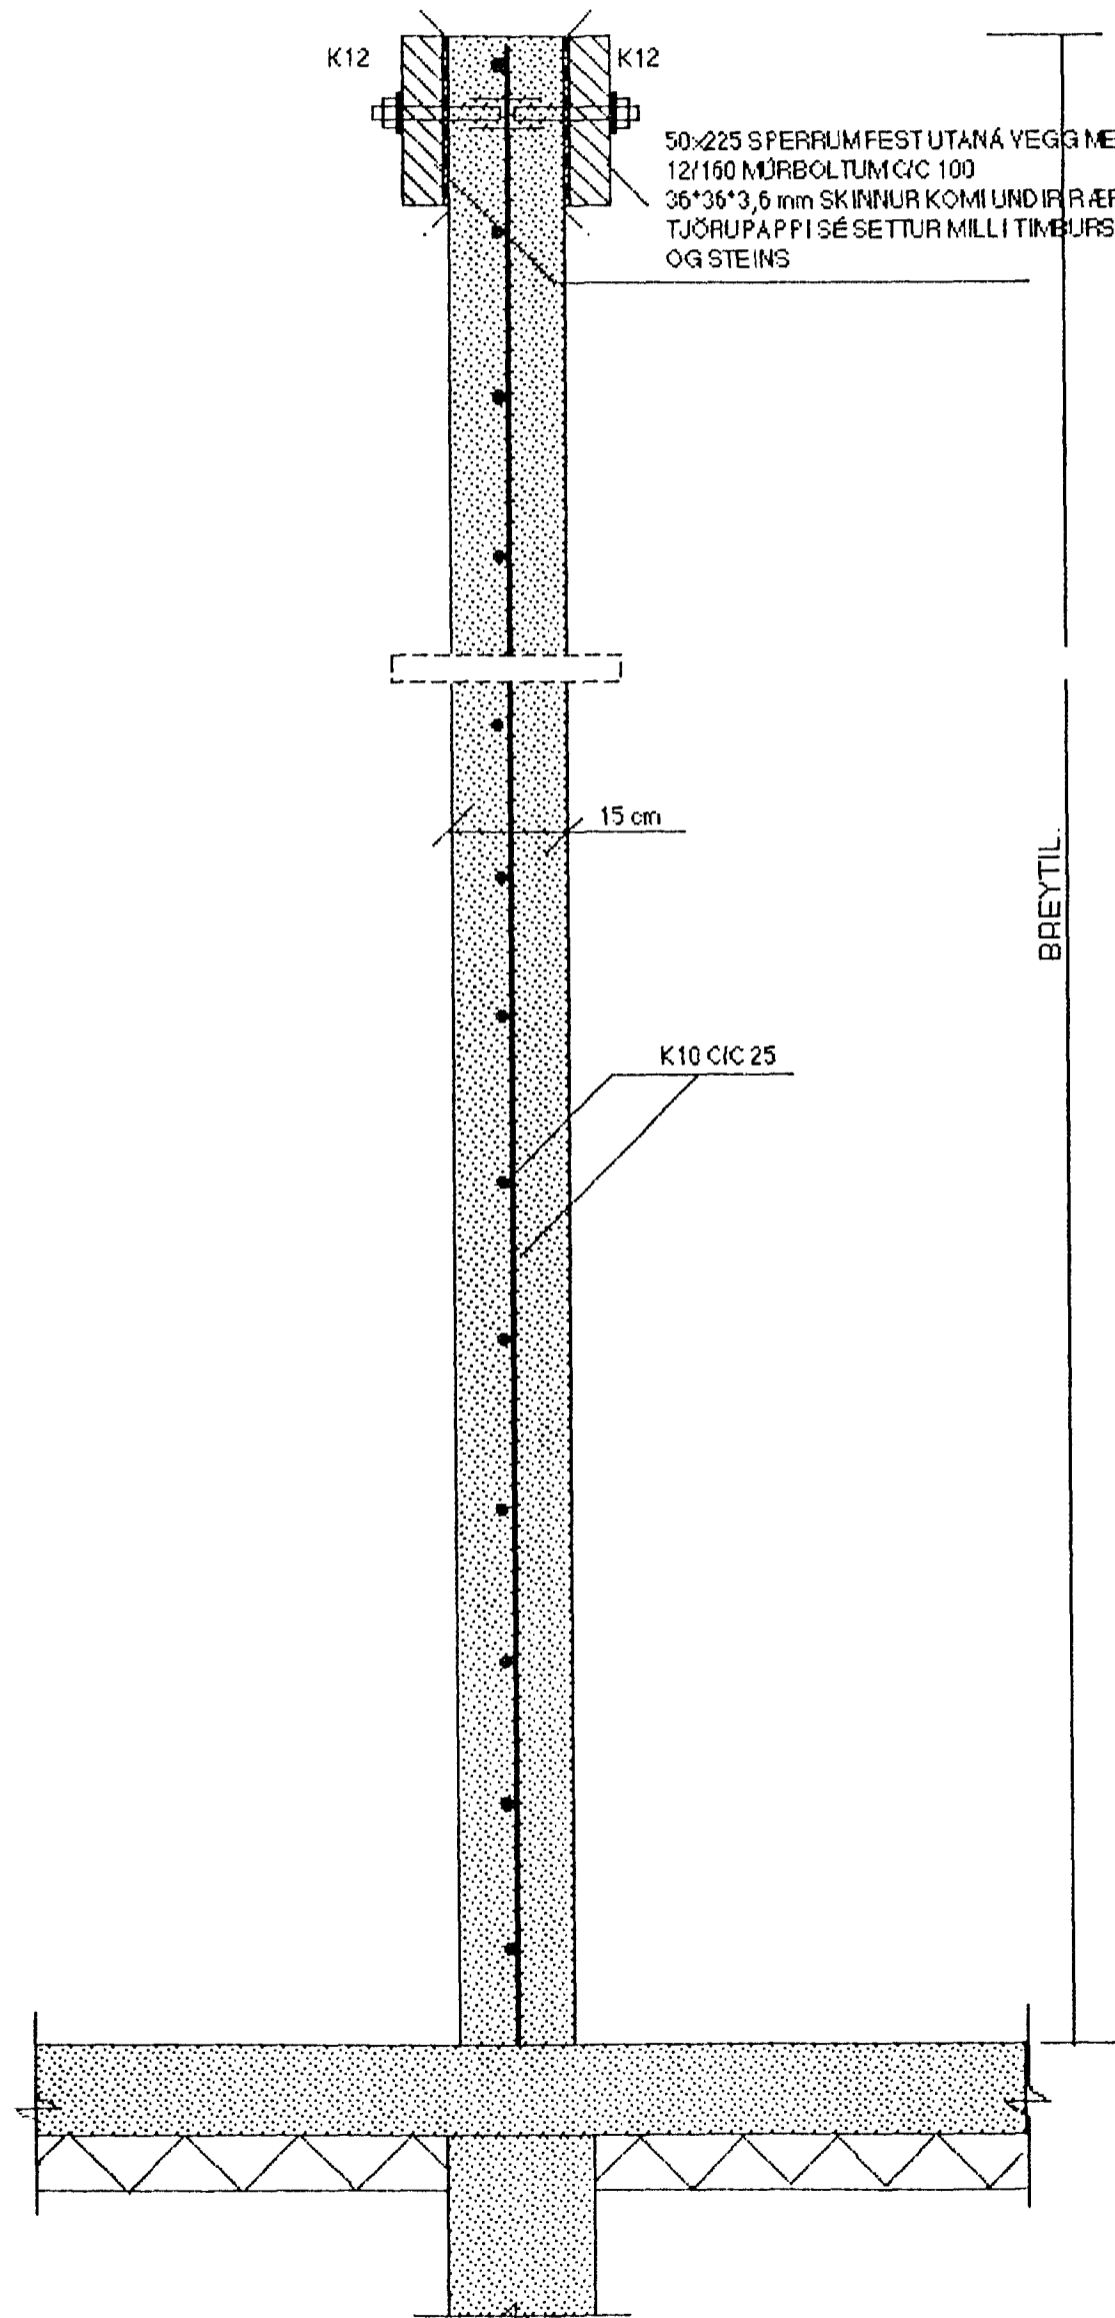

SNID K-K MKY. 1:10

SNID L-L MKY. 1:10

SNID M-M MKY. 1:10

Semþ. vlt. bann  
Z  
Byggingar  
Fh. 02

SJÁ SKÝRINGAR Á TEIKNINGU NR. 1.02

TEIKN. NR. 1.03	TV	TÆKNIYANGUR TÆKNIÞJÓNUSTA HLÍÐASMÁRI 17 Í KÓPAVOGI SÍMI: 564 22 44
KVARDI: 1:10		
DAGS.: SEPT. 2001		
HANNAÐ: M.G	VERKEFNI: ERLUÁS 70, HAFNARFIRÐI	
TEIKNAD: M.G	BURÐARYIRKL. SNID K-K, L-L OG M-M	
YFIRFARIÐ: <i>Magnús Gylfason</i>	MAGNÚS GYLFASON F.T.F.I KT. 201251-4199	